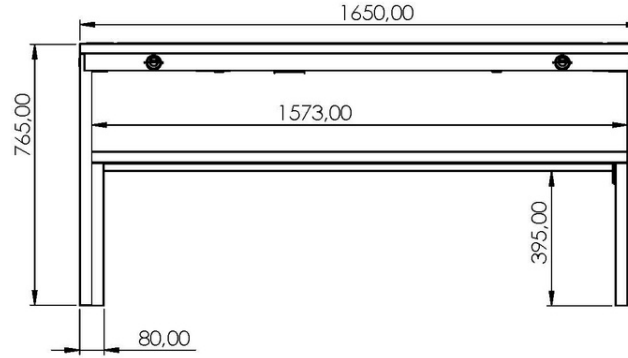

WIFI Router 4G

BİTİRİR

Plexus qutusu - 1055 2P USB 5V 2.1A)

Paslanmayan Polad #201 və ya #304

RAL seçimində termo laklanmışdır

Ölçülər: 1650mm x 1420mm x 770mm - ÇƏKİ: 120Kg

WYC1811

Ağıllı günəş masası

WYC1811

Material: Paslanmayan polad #201 + WPC AĞAC

Ölçülər: L-165sm, W-142sm, H-77sm

Günəş paneli: 90W

Akkumulyatorun tutumu: 12V, 55AH

Nəzarətçi növü: MPPT

Çəki: təxmin edilən 120 kq

USB şarj: 4