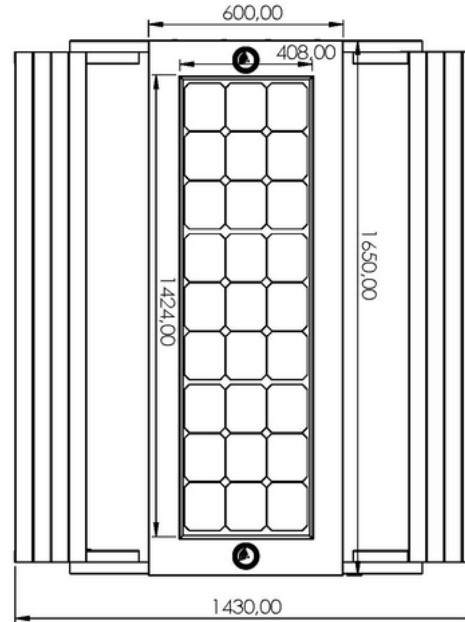

WYC1811

Material: Paslanmayan polad #201 + WPC AĞAC

Ölçülər: L-165sm, W-142sm, H-77sm

Günəş paneli: 90W

Akkumulyatorun tutumu: 12V, 55AH

Nəzarətçi növü: MPPT

Çəki: təxmin edilən 120 kq

USB şarj: 4

Güc (port başına): 5V (2.1A)

Simsiz şarj: 2 Qi Standart

Hərəkət Sensoru

Ətraf işığı: LED şəridi RGBW/İsti ağ

Bluetooth dinamiki: 5/12V

Wi-Fi: 4G beynəlxalq marşrutlaşdırıcı

Könüllü

Platforma Adlis Smart City AI

Ağıllı Səs

Ağıllı kamera

SOS düyməsi

Sensorlar (CO2, Səs-küy, suya davamlı və s.)

Reklam üçün Rəqəmsal Ekran/Led Ekran

Hibrid sistem: günəş + elektrik