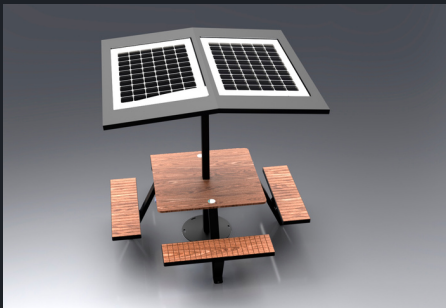

BİZİM MODELİMİZ, BİZİM IDEYAMIZ

WYC1811, hər yerə uyğun gələn sadə dizayn olan Solar Smart Table kolleksiyamızın bir hissəsidir. Rahat, fərdiləşdirilmiş, istənilən ünsiyyəti və məlumatı asanlaşdırmaq üçün bütün lazımi komponentlərlə təchiz edilmişdir.

WYC1811 seçmək üçün bir neçə variant təklif edir. ölçmələrin dəyişdirilməsi, günəş panelinin gücünün artırılması və s. imkanı.

Montaj üçün WYC1811 ağıllı səs, hibrid sistemli rəqəmsal display, SOS sistemi və Platform Smart City AI idarəetmə sistemi kimi digər seçimləri təklif edir.

WYC1811 günəş enerjisi ilə işləyən ağıllı masa kolleksiyamızdır. #201/#304 paslanmayan poladdan hazırlanmış, biz standart sistem və standart sistem + variantları (Smart City AI Platforması) təklif edirik. Günəş paneli, batareya, MPPT kontroller, WIFI, Spot Led Işıq, şarj cihazı və s. daxildir. Biz hibrid sistemli rəqəmsal ekran seçimlərini, günəş panelləri olmayan daxili seçimləri, Smart Voice və daha çoxunu təklif edirik. Torpaq anker cihazı və polad korpus - vandalizmə qarşı müqavimət.