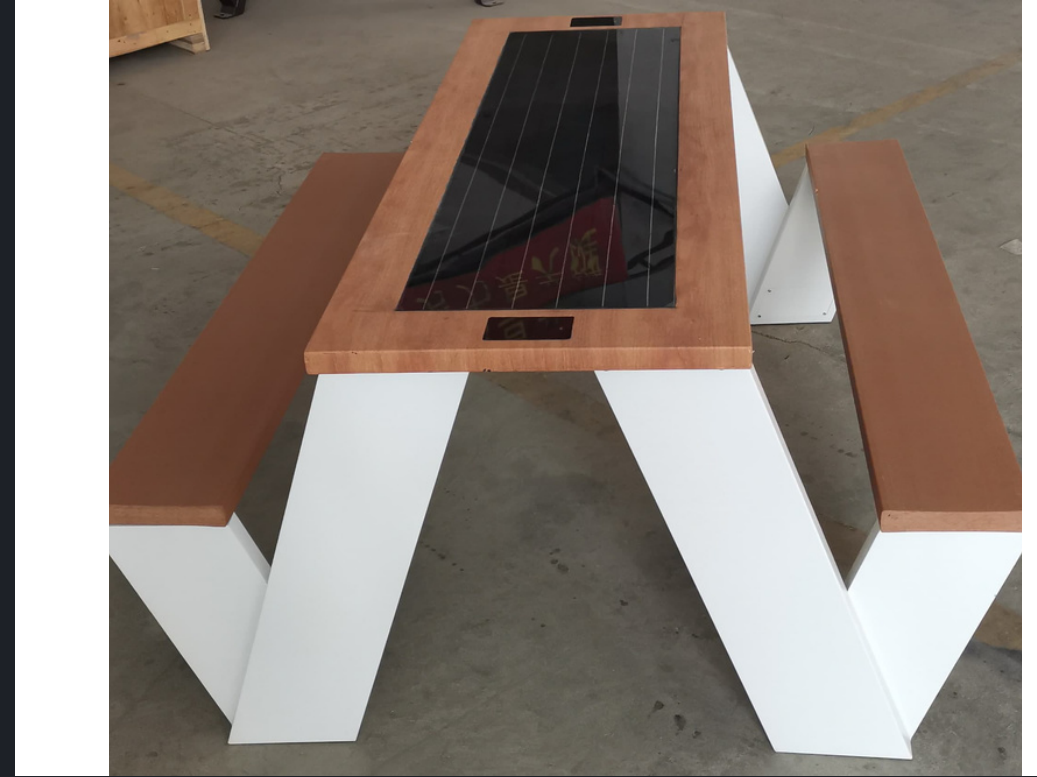

Montaj üçün WYC1811 ağıllı səs, hibrid sistemli rəqəmsal display, SOS sistemi və Platform Smart City AI idarəetmə sistemi kimi digər seçimləri təklif edir.

WYC1811 günəş enerjisi ilə işləyən ağıllı masa kolleksiyamızdır. #201/#304 paslanmayan poladdan hazırlanmış, biz standart sistem və standart sistem + variantları (Smart City AI Platforması) təklif edirik. Günəş paneli, batareya, MPPT kontroller, WIFI, Spot Led Işıq, şarj cihazı və s. daxildir. Biz hibrid sistemli rəqəmsal ekran seçimlərini, günəş panelləri olmayan daxili seçimləri, Smart Voice və daha çoxunu təklif edirik. Torpaq anker cihazı və polad korpus - vandalizmə qarşı müqavimət.