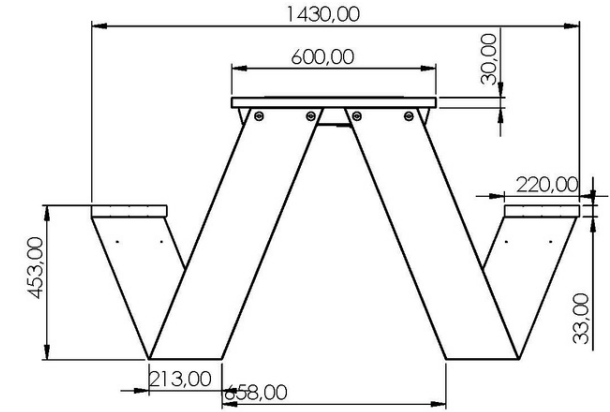

WIFI Router 4G

BİTİRİR

Plexus qutusu - 1055 2P USB 5V 2.1A)

Paslanmayan Polad #201 və ya #304

RAL seçimində termo laklanmışdır

Ölçülər: 1650mm x 1420mm x 770mm - ÇƏKİ: 120Kg

WYC1811

Ağıllı günəş masası

WYC1811

Material: Paslanmayan polad #201 + WPC AĞAC

Ölçülər: L-165sm, W-142sm, H-77sm

Günəş paneli: 90W

Akkumulyatorun tutumu: 12V, 55AH

Nəzarətçi növü: MPPT

Çəki: təxmin edilən 120 kq

USB şarj: 4