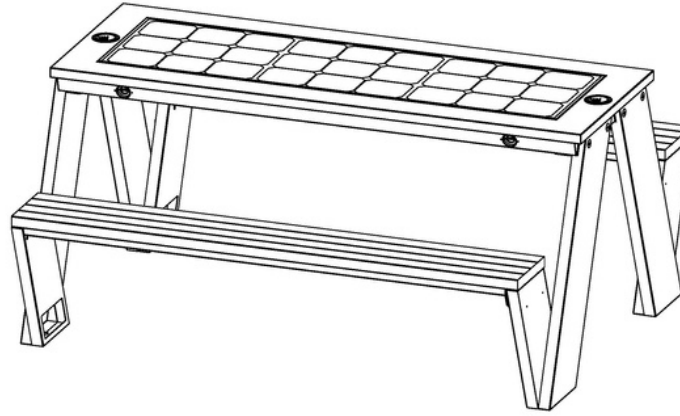

WYC1811

सामग्री: स्टेनलेस स्टील #201 + डब्ल्यूपीसी लकड़ी

आयाम: L-165cm, W-142cm, H-77cm

सौर पैनल: 90W

बैटरी क्षमता: 12V, 55AH

नियंत्रक प्रकार: एमपीपीटी

वजन: अनुमानित 120 किग्रा

यूएसबी चार्जिंग: 4

पावर (प्रति पोर्ट): 5V (2.1A)

वायरलेस चार्जिंग: 2 क्यूआई मानक

गति संवेदक

परिवेश प्रकाश: एलईडी पट्टी आरजीबीडब्ल्यू/गर्म सफेद

ब्लूटूथ स्पीकर: 5/12V

वाई-फाई: 4जी अंतरराष्ट्रीय राउटर

वैकल्पिक

प्लेटफॉर्म एडलिस स्मार्ट सिटी एआई

स्मार्ट आवाज

स्मार्ट कैमरा

एसओएस बटन

सेंसर (CO2, शोर, जलरोधक आदि)

विज्ञापन के लिए डिजिटल डिस्प्ले/एलईडी स्क्रीन

हाइब्रिड प्रणाली: सौर + बिजली

विशिष्ट अनुप्रयोगों के लिए उन्नत और अनुकूलित किया जा सकता है,
कस्टम रंग उपलब्ध हैं, बर्बर प्रतिरोधी