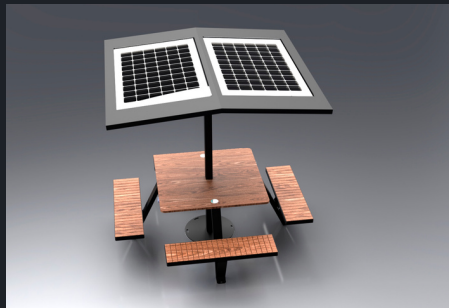

## विवरण

सोलर स्मार्ट टेबल कॉर्टन स्टील से बनी है

स्टेनलेस स्टील #201

विकल्प स्टेनलेस स्टील #304 / #316

सौर पैनल: 90W

वाईफ़ाई राउटर 4जी

# WYC1811

स्मार्ट सोलर टेबल

बेंच कॉर्टिन स्टील से बनी है

स्टेनलेस स्टील #201

मोटाई 2-4 मिमी

[www.adlissmart.com](http://www.adlissmart.com)

## हमारा मॉडल, हमारा विचार

WYC1811 हमारे सोलर स्मार्ट टेबल संग्रह का हिस्सा है, एक सरल डिज़ाइन जो कहीं भी फिट बैठता है। आरामदायक, वैयक्तिकृत, यह किसी भी संचार और सूचना को सुविधाजनक बनाने के लिए सभी आवश्यक घटकों के साथ आता है।

WYC1811 हमारा सोलर स्मार्ट टेबल का संग्रह है। #201/#304 स्टेनलेस स्टील से बना, हम मानक प्रणाली और मानक प्रणाली + विकल्प (स्मार्ट सिटी एआई प्लेटफॉर्म) प्रदान करते हैं। इसमें सोलर पैनल, बैटरी, एमपीपीटी कंट्रोलर, वाईफ़ाई, स्पोर्ट एलईडी लाइट, चार्जर और अन्य शामिल हैं। हम हाइब्रिड सिस्टम के साथ डिजिटल स्क्रीन विकल्प, सोलर पैनल के बिना इनडोर विकल्प, स्मार्ट वॉयस और बहुत कुछ प्रदान करते हैं। ग्राउंड एंकरिंग डिवाइस और स्टील आवरण - बर्बरता का प्रतिरोध।