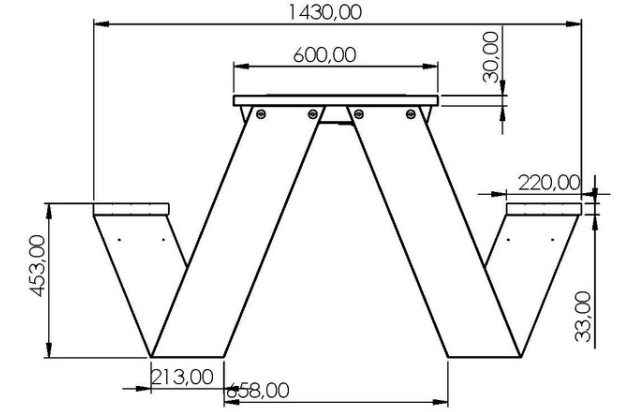

## विवरण

सोलर स्मार्ट टेबल कॉर्टन स्टील से बनी है

स्टेनलेस स्टील #201

विकल्प स्टेनलेस स्टील #304 / #316

सौर पैनल: 90W

वाईफ़ाई राउटर 4जी

## खत्म

प्लेक्सस बॉक्स - 1055 2पी यूएसबी 5वी 2.1ए)

स्टेनलेस स्टील #201 या #304

आरएएल की पसंद में थर्मो लैकर्ड

आयाम: 1650 मिमी x 1420 मिमी x 770 मिमी - वजन: 120 किलोग्राम

# WYC1811

स्मार्ट सोलर टेबल

बेंच कॉर्टिन स्टील से बनी है

स्टेनलेस स्टील #201

मोटाई 2-4 मिमी

[www.adlissmart.com](http://www.adlissmart.com)

# WYC1811

सामग्री: स्टेनलेस स्टील #201 + डब्ल्यूपीसी लकड़ी

आयाम: L-165cm, W-142cm, H-77cm

सौर पैनल: 90W

बैटरी क्षमता: 12V, 55AH

नियंत्रक प्रकार: एमपीपीटी

वजन: अनुमानित 120 किग्रा

यूएसबी चार्जिंग: 4