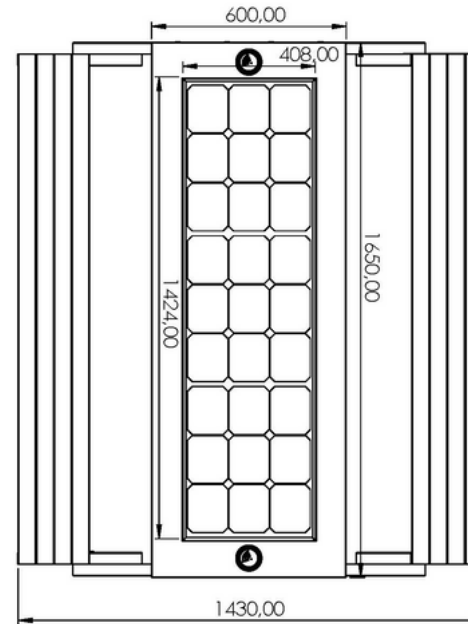

WYC1811

सामग्री: स्टेनलेस स्टील #201 + डब्ल्यूपीसी लकड़ी

आयाम: L-165cm, W-142cm, H-77cm

सौर पैनल: 90W

बैटरी क्षमता: 12V, 55AH

नियंत्रक प्रकार: एमपीपीटी

वजन: अनुमानित 120 किग्रा

यूएसबी चार्जिंग: 4

पावर (प्रति पोर्ट): 5V (2.1A)

वायरलेस चार्जिंग: 2 क्यूआई मानक

गति संवेदक

परिवेश प्रकाश: एलईडी पट्टी आरजीबीडब्ल्यू/गर्म सफेद

ब्लूटूथ स्पीकर: 5/12V

वाई-फाई: 4जी अंतरराष्ट्रीय राउटर

वैकल्पिक

प्लेटफॉर्म एडलिस स्मार्ट सिटी एआई

स्मार्ट आवाज

स्मार्ट कैमरा

एसओएस बटन

सेंसर (CO2, शोर, जलरोधक आदि)

विज्ञापन के लिए डिजिटल डिस्प्ले/एलईडी स्क्रीन

हाइब्रिड प्रणाली: सौर + बिजली

विशिष्ट अनुप्रयोगों के लिए उन्नत और अनुकूलित किया जा सकता है,
कस्टम रंग उपलब्ध हैं, बर्बर प्रतिरोधी