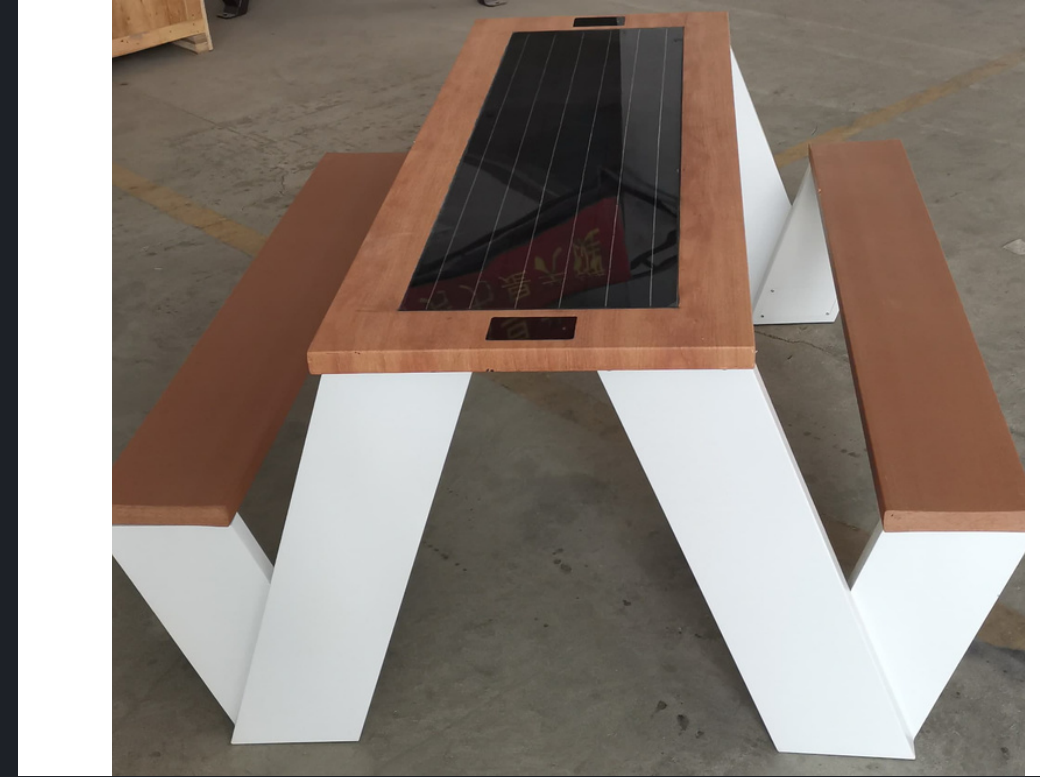

असेंबली के लिए WYC1811 अन्य विकल्प प्रदान करता है जैसे स्मार्ट वॉयस, हाइब्रिड सिस्टम के साथ डिजिटल डिस्प्ले, एसओएस सिस्टम और हमारा प्लेटफॉर्म स्मार्ट सिटी एआई प्रबंधन सिस्टम।

WYC1811 हमारा सोलर स्मार्ट टेबल का संग्रह है। #201/#304 स्टेनलेस स्टील से बना, हम मानक प्रणाली और मानक प्रणाली + विकल्प (स्मार्ट सिटी एआई प्लेटफॉर्म) प्रदान करते हैं। इसमें सोलर पैनल, बैटरी, एमपीपीटी कंट्रोलर, वाईफ़ाई, स्पोर्ट एलईडी लाइट, चार्जर और अन्य शामिल हैं। हम हाइब्रिड सिस्टम के साथ डिजिटल स्क्रीन विकल्प, सोलर पैनल के बिना इनडोर विकल्प, स्मार्ट वॉयस और बहुत कुछ प्रदान करते हैं। ग्राउंड एंकरिंग डिवाइस और स्टील आवरण - बर्बरता का प्रतिरोध।