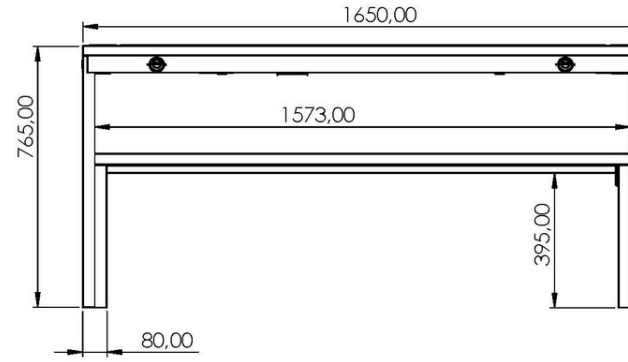

## विवरण

सोलर स्मार्ट टेबल कॉर्टन स्टील से बनी है

स्टेनलेस स्टील #201

विकल्प स्टेनलेस स्टील #304 / #316

सौर पैनल: 90W

वाईफ़ाई राउटर 4जी

## खत्म

प्लेक्सस बॉक्स - 1055 2पी यूएसबी 5वी 2.1ए)

स्टेनलेस स्टील #201 या #304

आरएएल की पसंद में थर्मो लैकर्ड

आयाम: 1650 मिमी x 1420 मिमी x 770 मिमी - वजन: 120 किलोग्राम

# WYC1811

स्मार्ट सोलर टेबल

बेंच कॉर्टिन स्टील से बनी है

स्टेनलेस स्टील #201

मोटाई 2-4 मिमी

[www.adlissmart.com](http://www.adlissmart.com)

# WYC1811

सामग्री: स्टेनलेस स्टील #201 + डब्ल्यूपीसी लकड़ी

आयाम: L-165cm, W-142cm, H-77cm

सौर पैनल: 90W

बैटरी क्षमता: 12V, 55AH

नियंत्रक प्रकार: एमपीपीटी

वजन: अनुमानित 120 किग्रा

यूएसबी चार्जिंग: 4