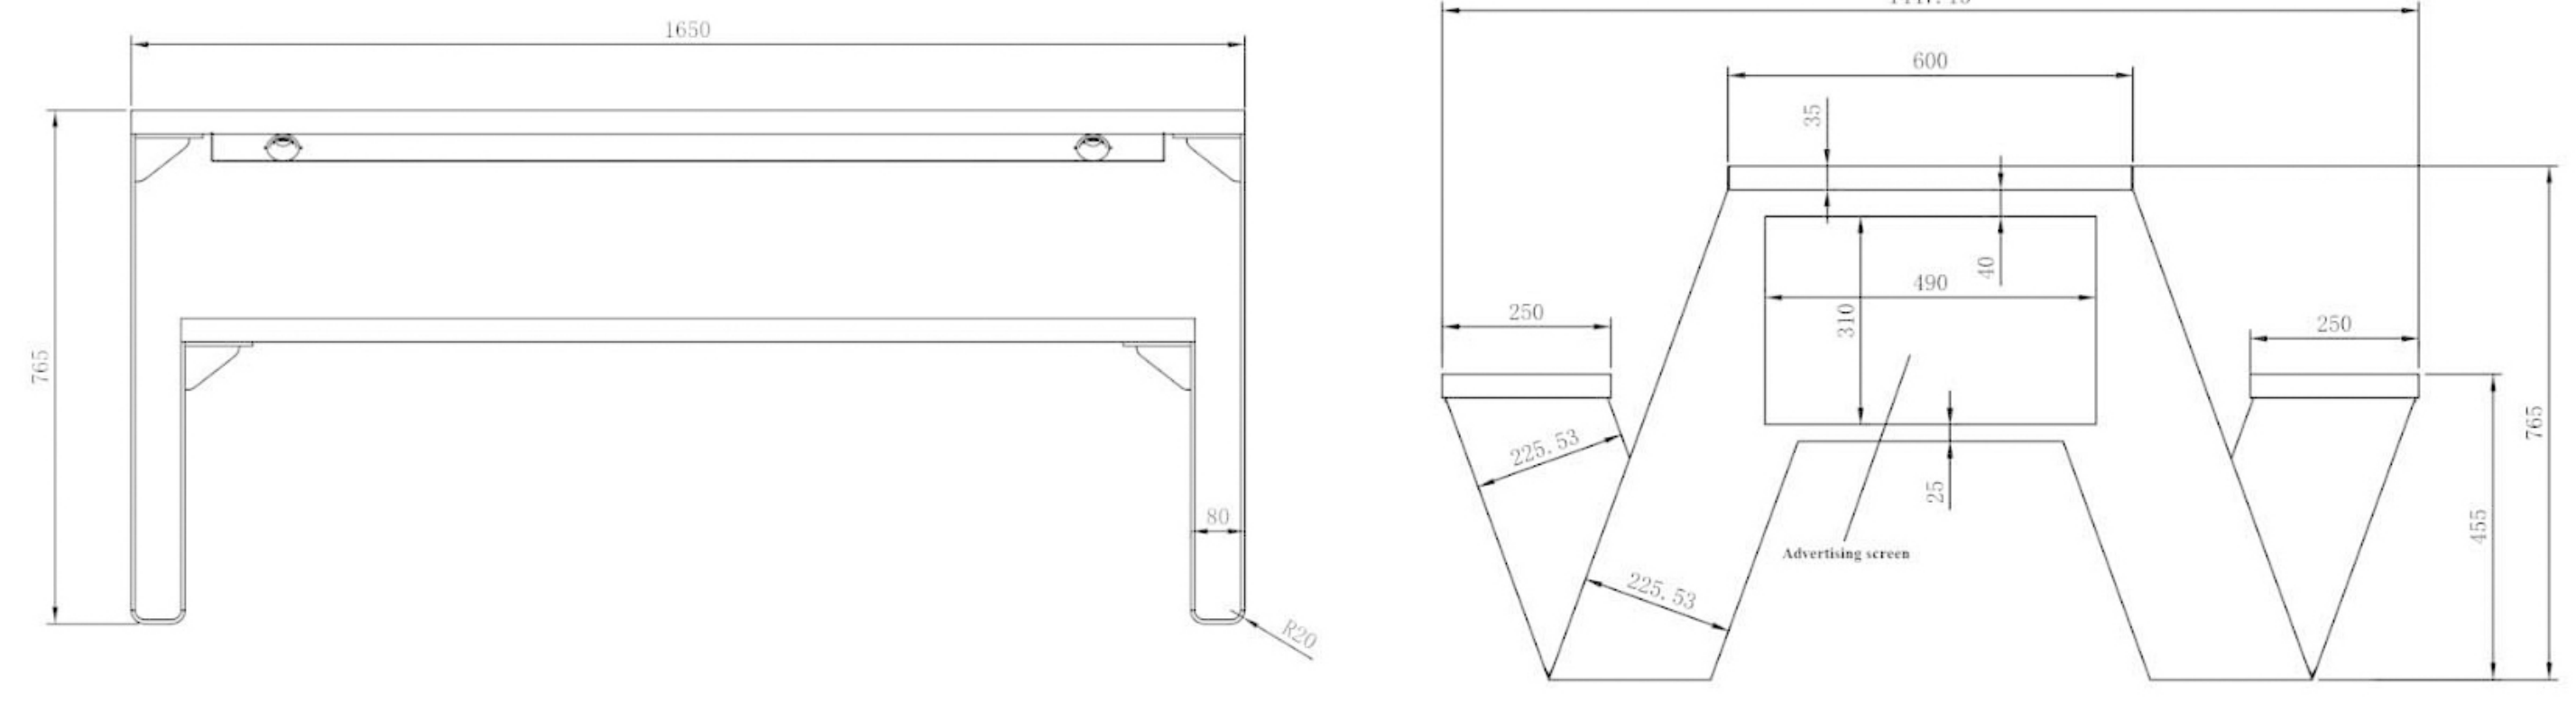

सामग्री	स्टेनलेस स्टील #201 + डब्ल्यूपीसी लकड़ी
सौर पैनल	मोनोक्रिस्टलाइन सिलिकॉन
सौर ऊर्जा	90W
एसी पावर	एसी पावर इन्वर्टर: वैकल्पिक
नियंत्रक	एमपीपीटी नियंत्रक
बैटरी प्रकार	जेल/लाइफPO4/लिथियम बैटरी
कार्यशील तापमान	-20सी-40सी/-20सी-65सी
बैटरी की क्षमता	12वी/55एएच
यूएसबी चार्जर	4 पीसी यूएसबी चार्जिंग पोर्ट: 5V/9V/12V (2.1A)
तारविहीन चार्जर	2 पीसी - क्यूआई मानक
सेंसर	मोशन सेंसर/अन्य सेंसर वैकल्पिक हैं
वाईफाई राउटर	4जी/अंतर्राष्ट्रीय राउटर/
ब्लूटूथ स्पीकर	ब्लूटूथ स्पीकर 5/12V
प्रकाश नेतृत्व	स्ट्रिप लाइट: गर्म सफेद/सफेद/आरजीबीडब्ल्यू
स्मार्ट कैमरा	वैकल्पिक
एनवीडिया जेटसन बॉक्स	वैकल्पिक
एडलिस स्मार्ट प्लेटफॉर्म	वैकल्पिक - अधिक जानकारी के लिए संपर्क करें: mori@adlissmart.com
डिजिटल डिस्प्ले/एलईडी स्क्रीन	वैकल्पिक
10 मिमी टेम्पर्ड ग्लास	नहीं
बड़ा एलईडी लाइट बॉक्स	नहीं
छोटा एलईडी लाइट बॉक्स	नहीं
एसओएस सुरक्षा	एसओएस बटन: वैकल्पिक
नेटवर्क प्रसारण	वैकल्पिक
स्मार्ट आवाज	वैकल्पिक
बिन कंप्रेसर	नहीं
कीटाणुशोधन	नहीं

बैटरी संदेश

नियंत्रक -40C से ऊपर अच्छा काम करता है। जबकि बैटरी की कार्यकुशलता 0C के नीचे कम होती जा रही है, -10C पर यह पहले से ही काम नहीं करती है। फिर भी तापमान 0C से ऊपर बढ़ने के बाद, यह फिर से काम करेगा। इसलिए, बहुत ठंडी सर्दियों में बेंच पर लगे चार्जर काम नहीं करते हैं। अच्छी धूप में बैटरी लगभग 7-8 घंटे में फुल चार्ज हो जाती है।