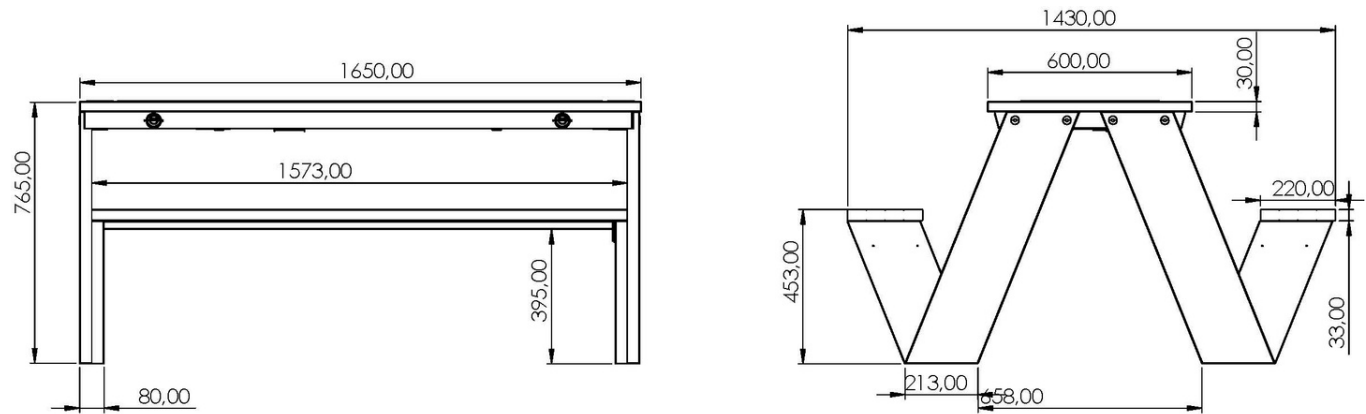

## 説明

ソーラースマートテーブルはコルティ  
ン鋼製

ステンレス#201

オプション ステンレス鋼 #304 / #316

ソーラーパネル: 90W

WiFiルーター4G

## 仕上げ

神経叢ボックス - 1055 2P USB 5V 2.1A)

ステンレス鋼 #201 または #304

RAL を選択したサーモラッカー仕上げ

寸法: 1650mm x 1420mm x 770mm - 重量: 120Kg

# WYC1811

材質：ステンレス#201+WPCウッド  
寸法: L-165cm、W-142cm、H-77cm  
ソーラーパネル: 90W  
バッテリー容量: 12V、55AH  
コントローラータイプ: MPPT  
体重：推定120kg  
USB充電：4  
電源 (ポートあたり): 5V (2.1A)  
ワイヤレス充電: 2 Qi 標準  
モーションセンサー  
アンビエントライト：LEDストリップRGBW/ウォームホワイト  
Bluetoothスピーカー：5/12V  
Wi-Fi：4G国際ルーター