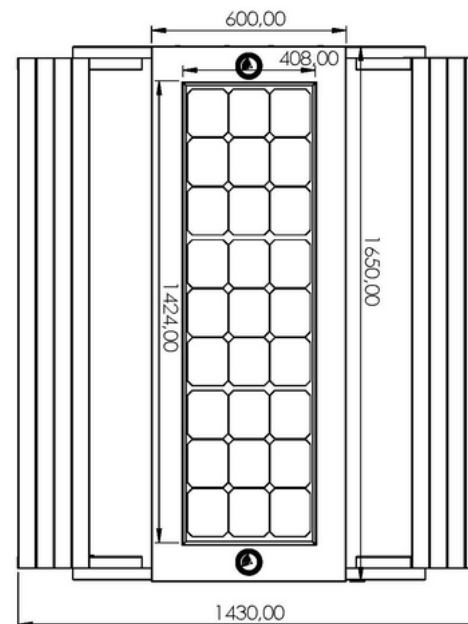

WYC1811

材質：ステンレス#201+WPCウッド
寸法: L-165cm、W-142cm、H-77cm
ソーラーパネル: 90W
バッテリー容量: 12V、55AH
コントローラータイプ: MPPT
体重：推定120kg
USB充電：4
電源 (ポートあたり): 5V (2.1A)
ワイヤレス充電: 2 Qi 標準
モーションセンサー
アンビエントライト：LEDストリップRGBW/ウォームホワイト
Bluetoothスピーカー：5/12V
Wi-Fi：4G国際ルーター

オプション

プラットフォーム Adlis スマートシティ AI
スマートボイス
スマートカメラ
SOSボタン
センサー (CO2、騒音、防水など)
広告用デジタル ディスプレイ/LED スクリーン
ハイブリッドシステム: 太陽光 + 電気

特定の用途に合わせてアップグレードおよびカスタマイズ可能 カスタムカラーも利用可能 破壊行為に対する耐性