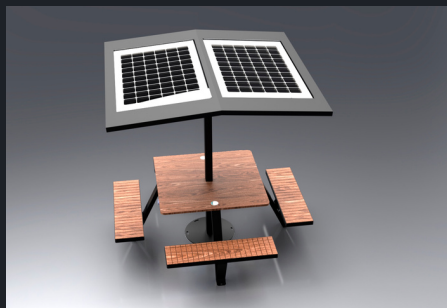

## 説明

ソーラースマートテーブルはコルティ  
ン鋼製

ステンレス#201

オプション ステンレス鋼 #304 / #316

ソーラーパネル: 90W

WiFiルーター4G

## 私たちのモデル、私たちのアイデア

WYC1811は、どこにでも合うシンプルなデザインのソーラースマートテーブルコレクションの一部です。快適でパーソナライズされたこの製品には、あらゆるコミュニケーションと情報を促進するために必要なコンポーネントがすべて付属しています。

WYC1811では、いくつかのオプションから選択できます。測定値を変更したり、ソーラーパネルの電力を増やしたりする可能性があります。

組み立て用のWYC1811は、スマートボイス、ハイブリッドシステムを備えたデジタルディスプレイ、SOSシステム、およびプラットフォームスマートシティAI管理システムなどの他のオプションを提供します。

WYC1811はソーラースマートテーブルのコレクションです。#201/#304ステンレス製で、標準システムと標準システム+オプション（スマートシティAIプラットフォーム）を用意しています。ソーラーパネル、バッテリー、MPPTコントローラー、WIFI、スポットLEDライト、充電器などが含まれます。ハイブリッドシステムを備えたデジタルスクリーンオプション、ソーラーパネルを使用しない屋内オプション、スマートボイスなどを提供します。地面固定装置とスチール製ケーシング - 破壊行為に対する耐性。

# WYC1811

材質：ステンレス#201+WPCウッド  
寸法: L-165cm、W-142cm、H-77cm  
ソーラーパネル: 90W  
バッテリー容量: 12V、55AH  
コントローラータイプ: MPPT  
体重：推定120kg  
USB充電：4  
電源 (ポートあたり): 5V (2.1A)  
ワイヤレス充電: 2 Qi 標準  
モーションセンサー  
アンビエントライト：LEDストリップRGBW/ウォームホワイト  
Bluetoothスピーカー：5/12V  
Wi-Fi：4G国際ルーター