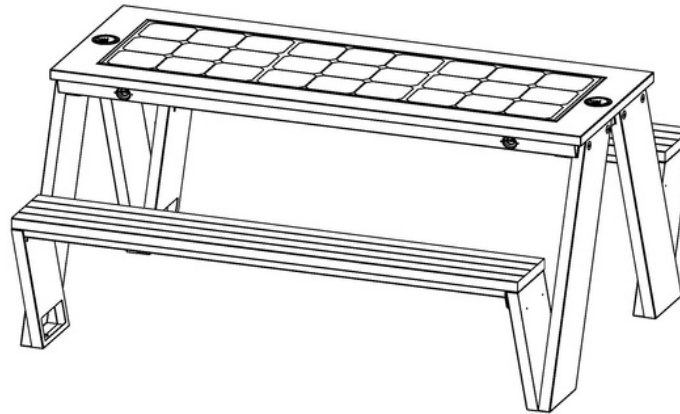

WYC1811

材質：ステンレス#201+WPCウッド
寸法: L-165cm、W-142cm、H-77cm
ソーラーパネル: 90W
バッテリー容量: 12V、55AH
コントローラータイプ: MPPT
体重：推定120kg
USB充電：4
電源 (ポートあたり): 5V (2.1A)
ワイヤレス充電: 2 Qi 標準
モーションセンサー
アンビエントライト：LEDストリップRGBW/ウォームホワイト
Bluetoothスピーカー：5/12V
Wi-Fi：4G国際ルーター

オプション

プラットフォーム Adlis スマートシティ AI
スマートボイス
スマートカメラ
SOSボタン
センサー (CO2、騒音、防水など)
広告用デジタル ディスプレイ/LED スクリーン
ハイブリッドシステム: 太陽光 + 電気

特定の用途に合わせてアップグレードおよびカスタマイズ可能 カスタムカラーも利用可能 破壊行為に対する耐性