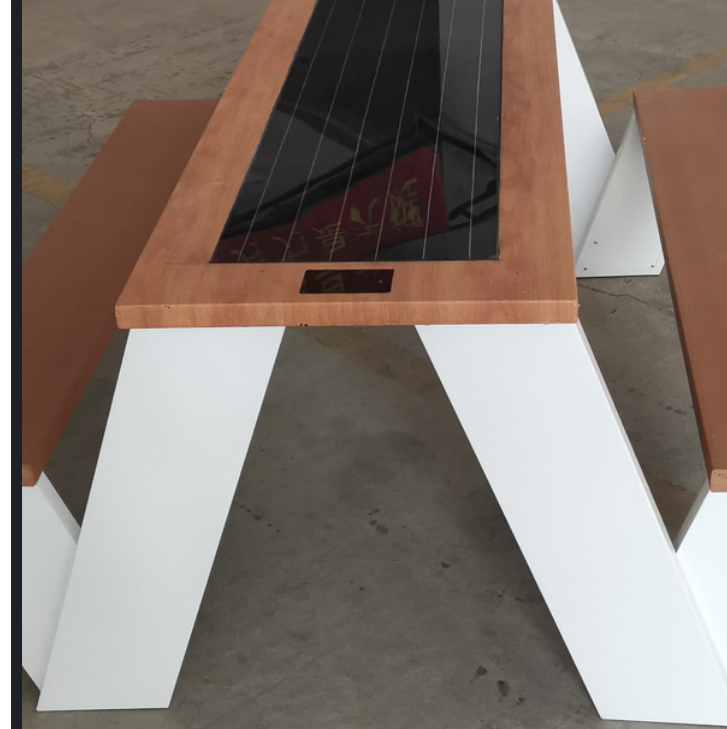

WYC1811

材質：ステンレス#201+WPCウッド
寸法: L-165cm、W-142cm、H-77cm
ソーラーパネル: 90W
バッテリー容量: 12V、55AH
コントローラータイプ: MPPT
体重：推定120kg
USB充電：4
電源 (ポートあたり): 5V (2.1A)
ワイヤレス充電: 2 Qi 標準
モーションセンサー
アンビエントライト：LEDストリップRGBW/ウォームホワイト
Bluetoothスピーカー：5/12V
Wi-Fi：4G国際ルーター

オプション

プラットフォーム Adlis スマートシティ AI
スマートボイス
スマートカメラ
SOSボタン
センサー (CO2、騒音、防水など)
広告用デジタル ディスプレイ/LED スクリーン
ハイブリッドシステム: 太陽光 + 電気

特定の用途に合わせてアップグレードおよびカスタマイズ可能 カスタムカラーも利用可能 破壊行為に対する耐性