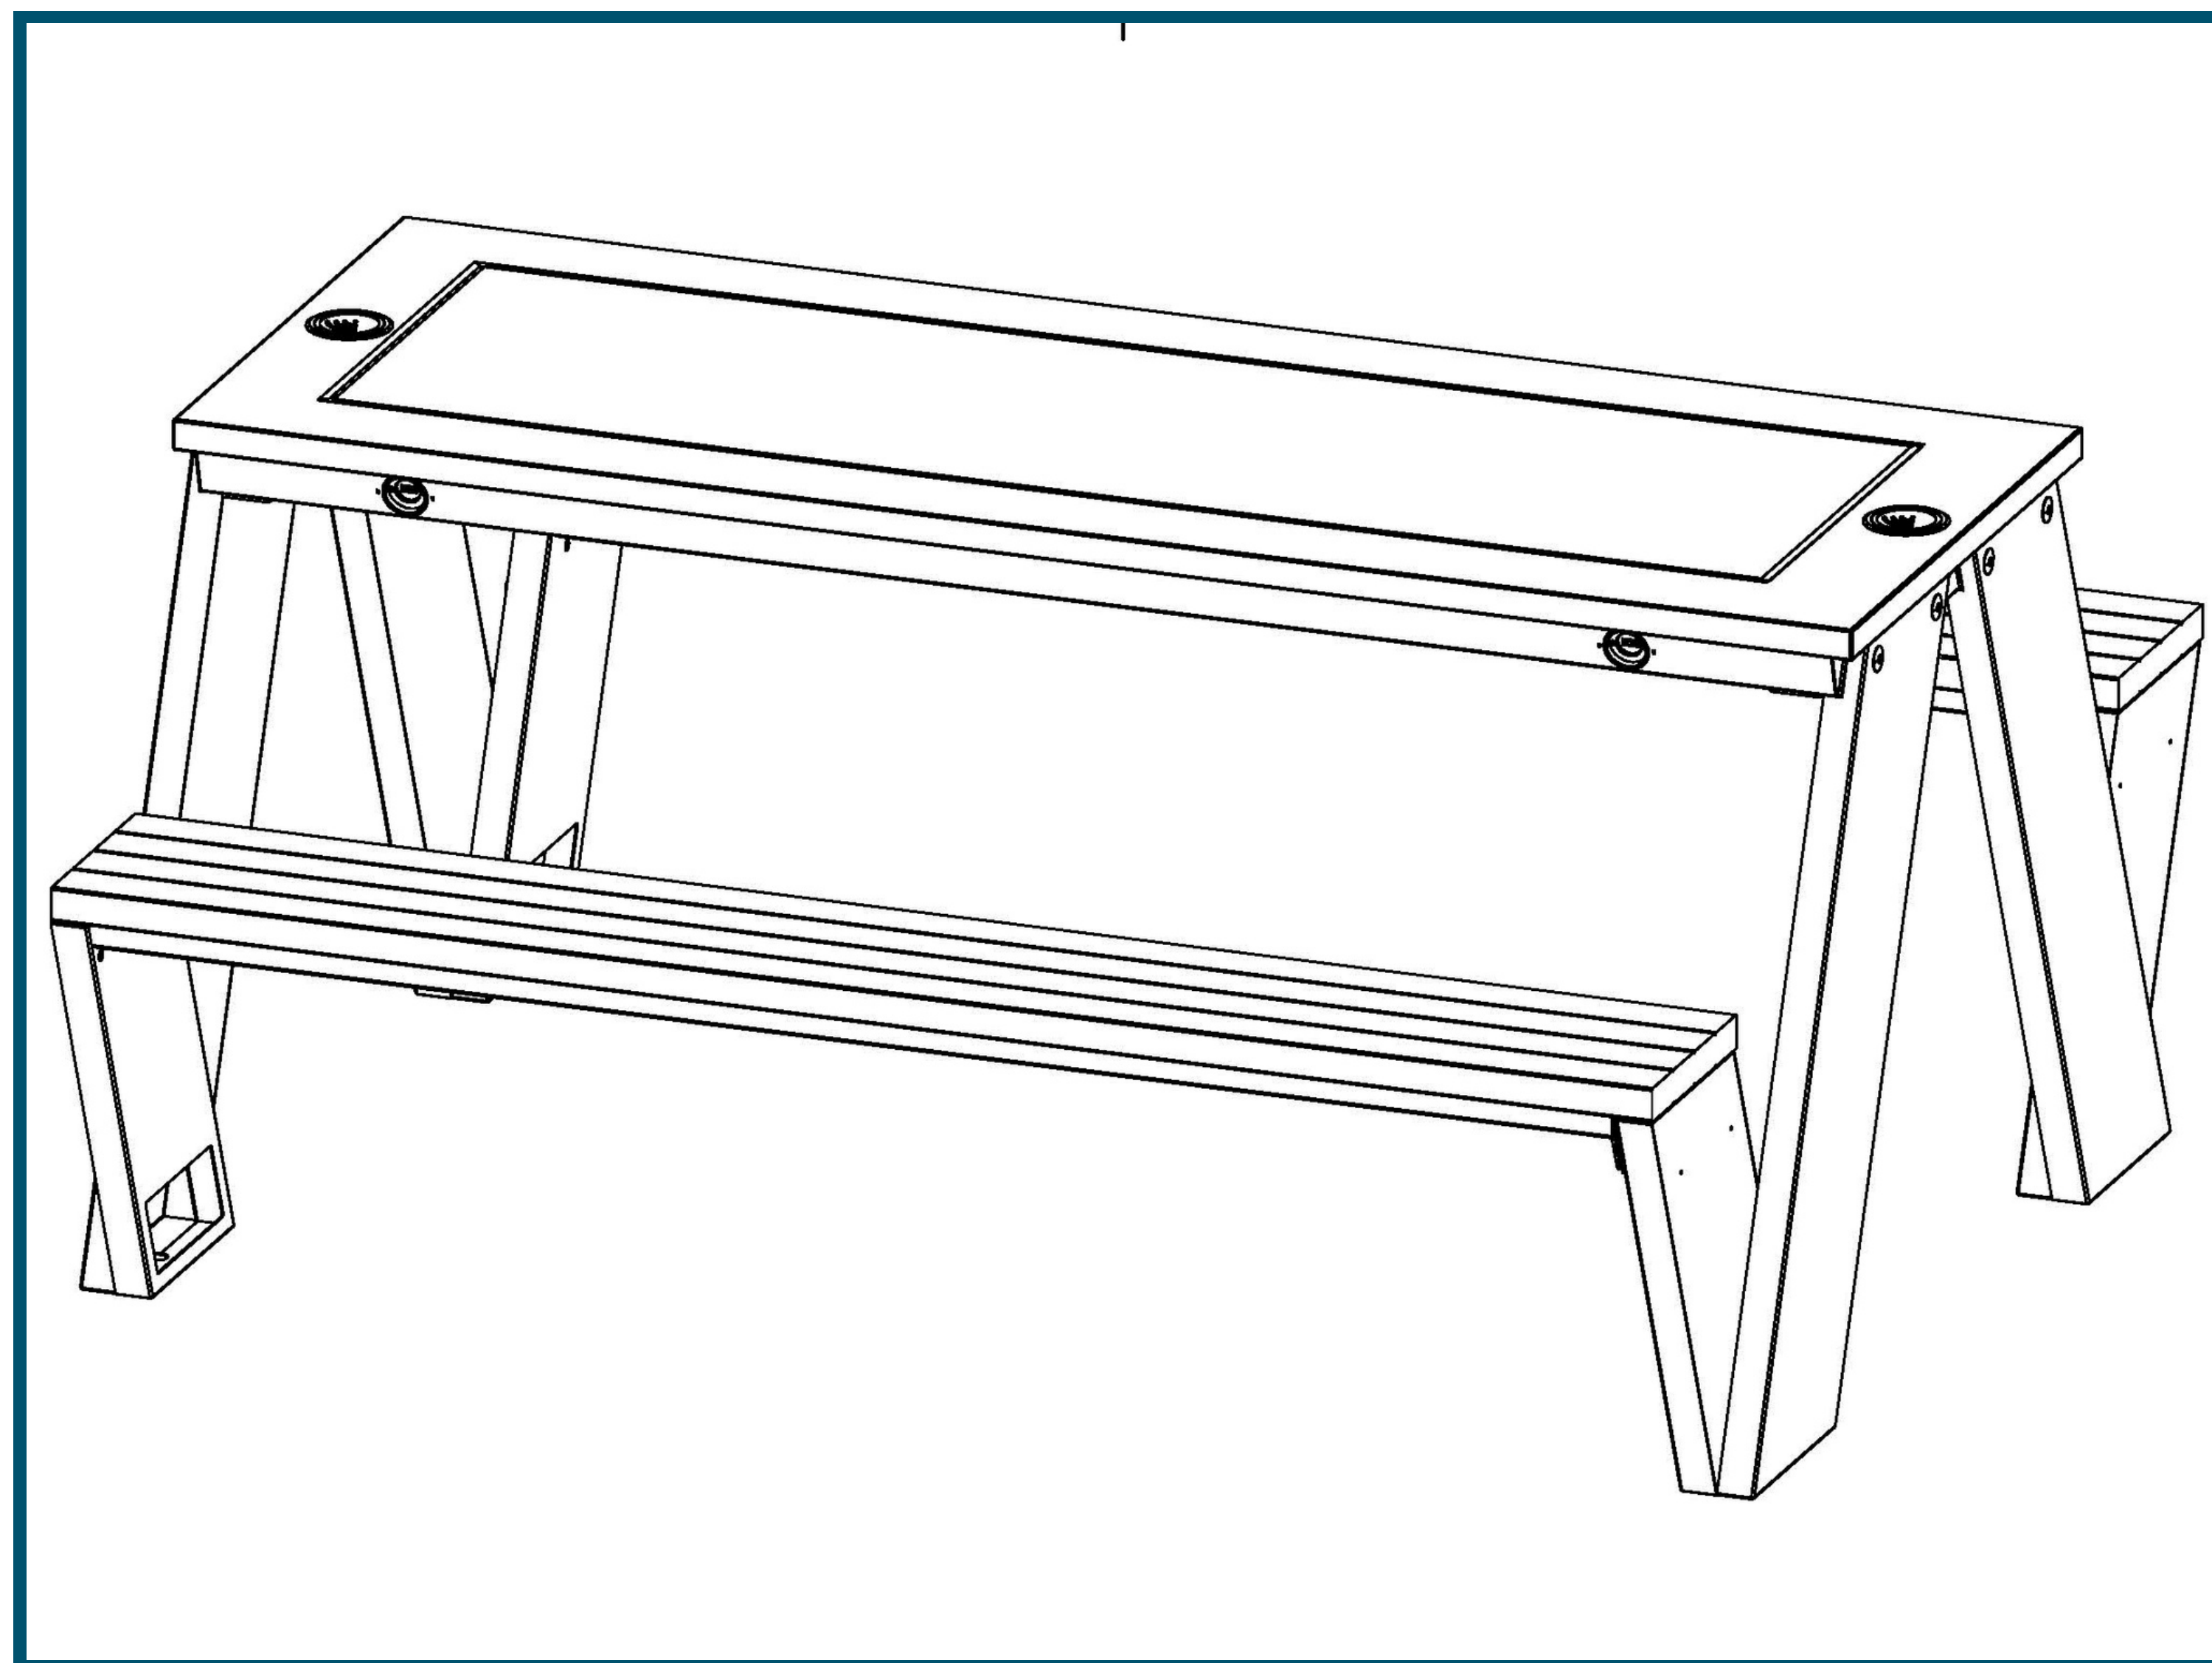

プロパティ

モデル番号	トイレ1811	外観	
寸法	L-165、W-142、H-77		
北西	120KG		
GW	140KG		
証明書	CE/ISO		

関数
太陽光モードでは、製品はソーラーパネルによって内蔵バッテリーを充電し、携帯電話の充電器、照明、広告ディスプレイにエネルギーを供給します。当社のプラットフォームを使用したスマートシティのオプション。

材料	ステンレス#201+WPCウッド
ソーラーパネル	単結晶シリコン
太陽光発電	90W
交流電力	ACパワーインバーター: オプション
コントローラ	MPPTコントローラー
電池のタイプ	ゲル/LIFEPO4/リチウムバッテリー
使用温度	-20°C~40°C/-20°C~65°C
バッテリー容量	12V / 55AH
USB充電器	4 PC USB 充電ポート: 5V/9V/12V (2.1A)
ワイヤレス充電器	2 PC - Qi規格
センサー	モーションセンサー/その他センサーはオプションです
Wi-Fiルーター	4G/国際ルーター/
Bluetoothスピーカー	BLUETOOTHスピーカー5/12V
LED照明	ストリップライト: ウォームホワイト/ホワイト/RGBW
スマートカメラ	オプション
NVIDIA Jetson ボックス	オプション
Adlisスマートプラットフォーム	オプション - 詳細については、mori@adlissmart.com までお問い合わせください。
デジタルディスプレイ/LEDスクリーン	オプション
10mm強化ガラス	いいえ
大型LEDライトボックス	いいえ
小型LEDライトボックス	いいえ
SOSセキュリティ	SOSボタン: オプション
ネットワークブロードキャスト	オプション
スマートボイス	オプション
ピンコンプレッサー	いいえ
消毒	いいえ

バッテリーメッセージ
コントローラーは 40°C 以上の温度でも正常に動作します。バッテリーの動作効率は0°C以下ではますます低下しますが、-10°Cではすでに動作しなくなります。しかし、気温が0°C以上に戻ると、再び機能するようになります。したがって、非常に寒い冬には、ベンチ上の充電器は機能しません。
晴天の場合、バッテリーは約7~8時間でフル充電されます。