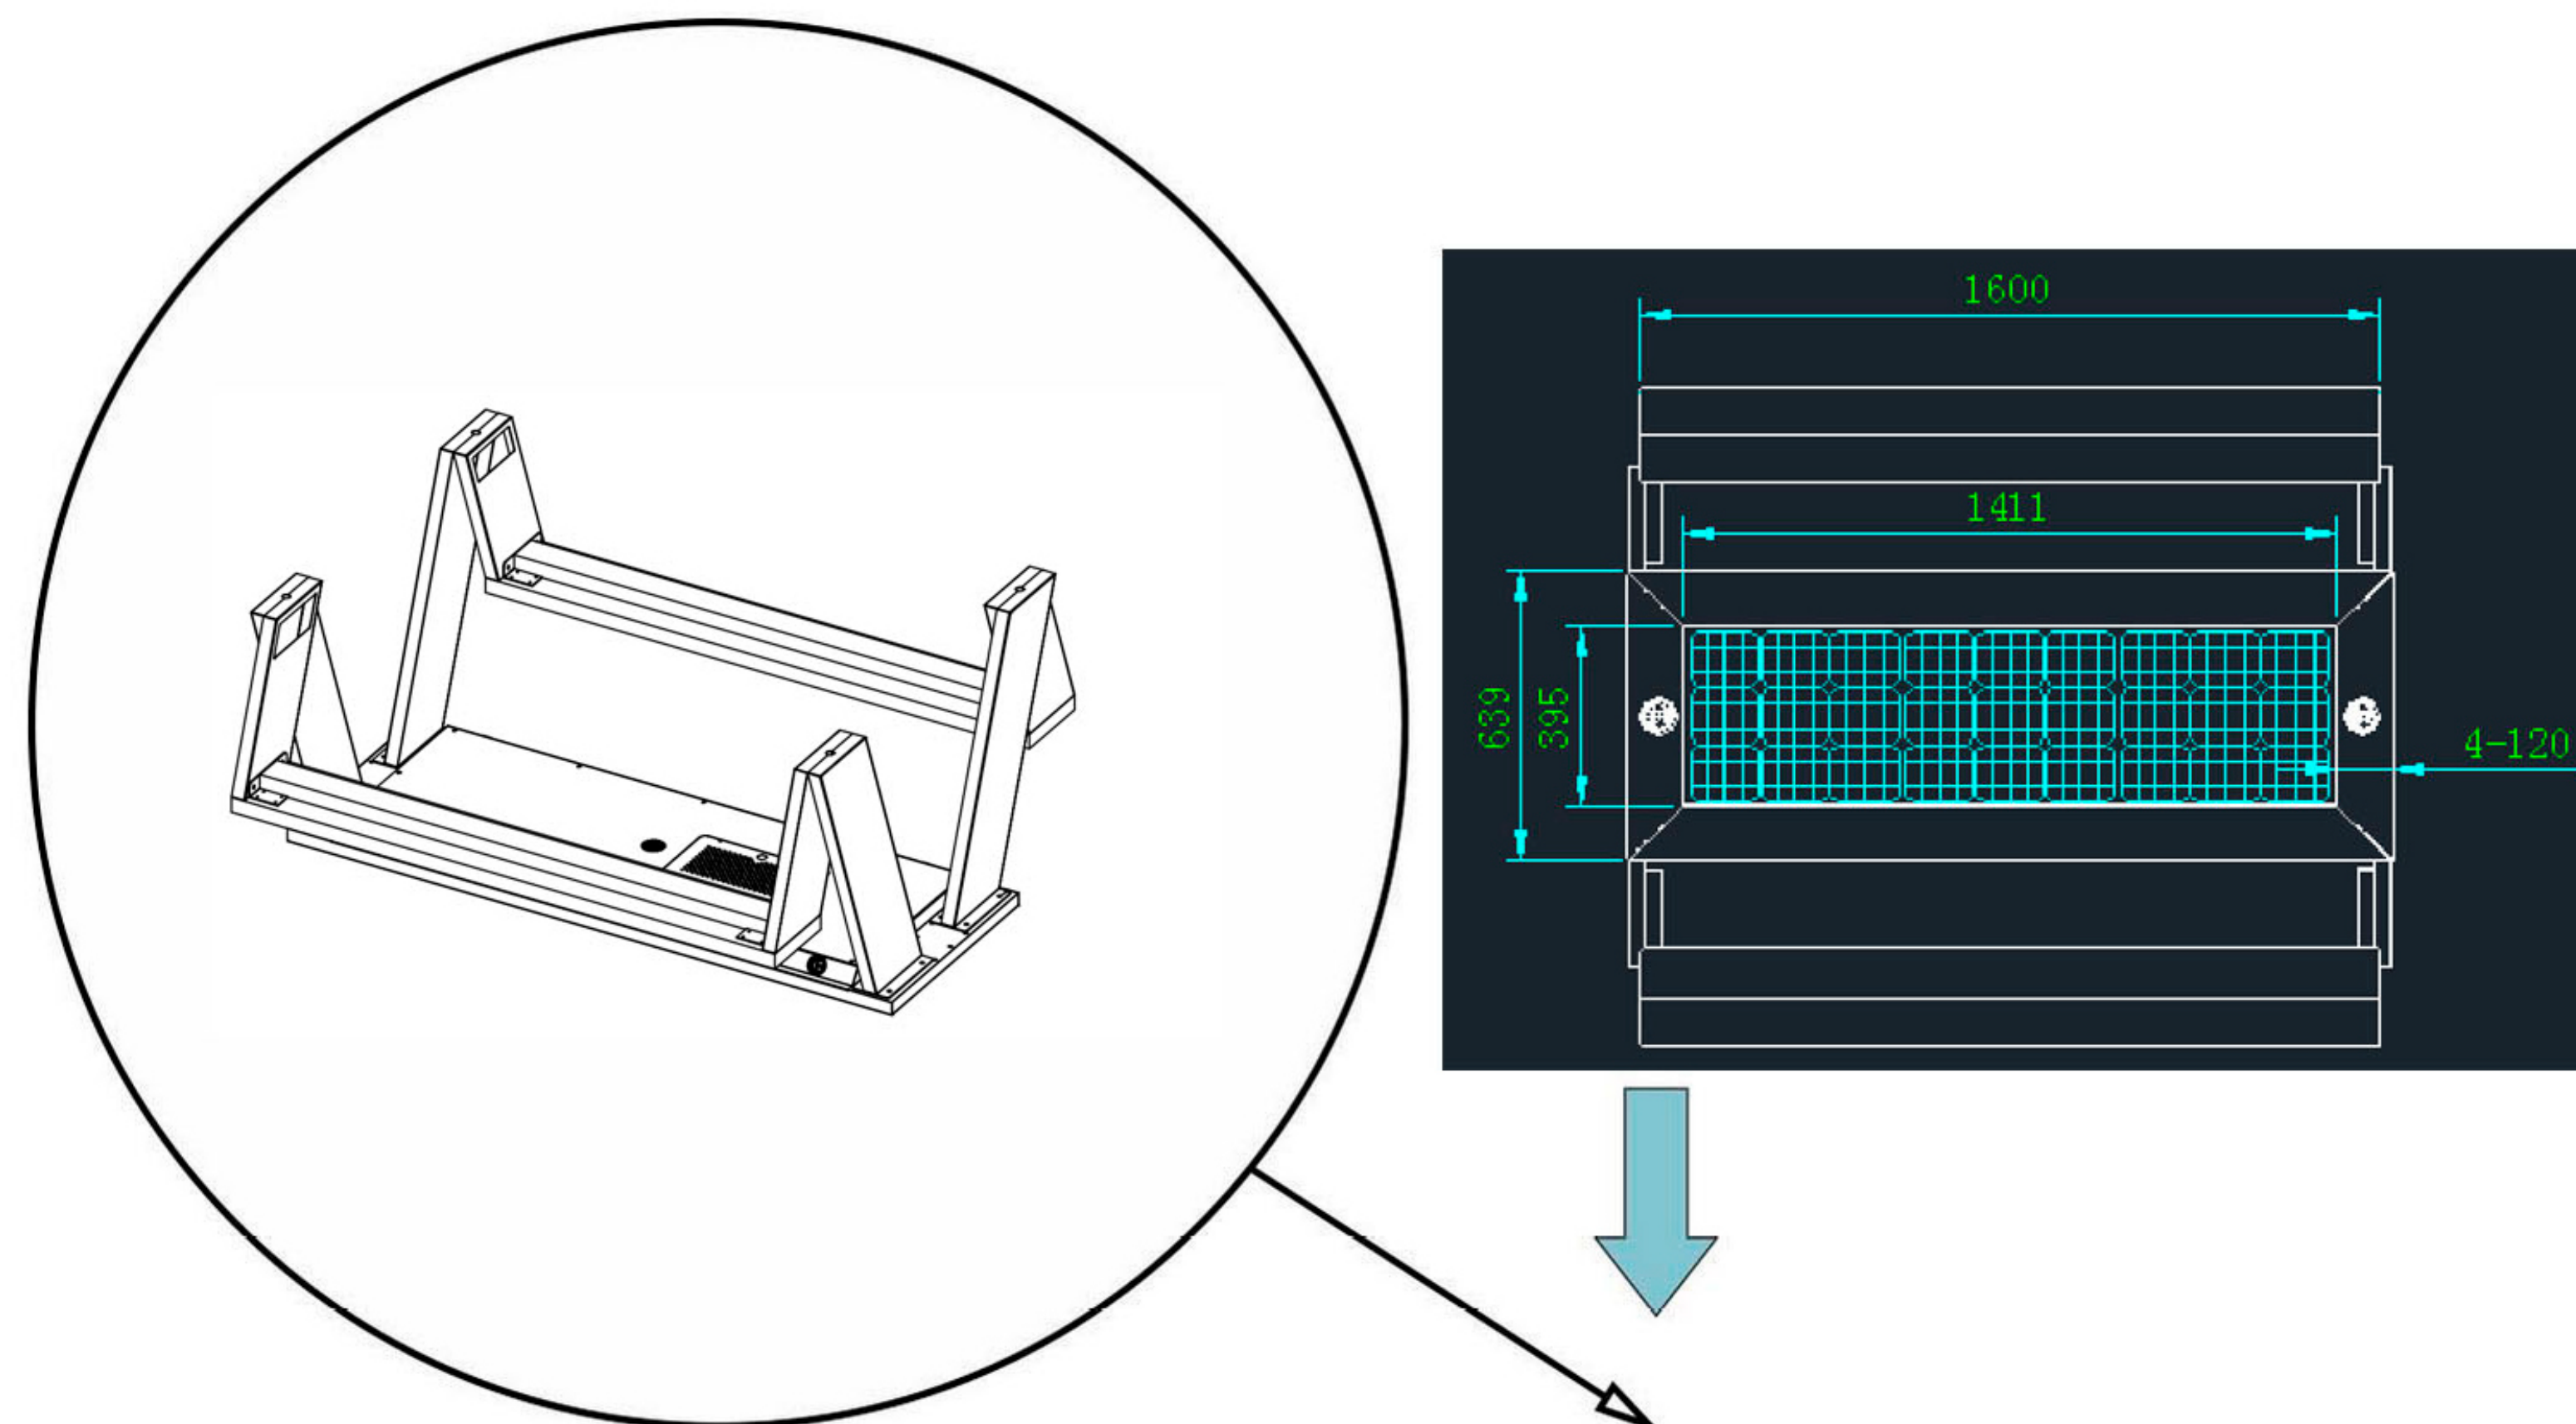

A. 説明と機能:

Adlis ソーラー モバイル チャージング バス シェルターは、短期的にモバイルでマルチタスクを行う人や、集中したタスクを行うための接続スペースに最適です。2台のデバイスを同時に充電します。

すべての Apple、Android、その他の一般的なデバイスで動作します。

B. 使用目的:

本製品は外用のみです。日陰を避け、平らな床に置いてください。日陰にある場合、ソーラーパネルは効果的に機能しません。

C. パッケージ内容:

Adlis ソーラーベンチ スマート 1 台

1 個のマニュアル

拡張ネジ1セット

D. セキュリティに関する指示

E. 接続と操作:

F. 手入れ、メンテナンス、保管および輸送:

注意

製品劣化の危険を避けるため、製品の組み立てや分解は有資格者が行うことをお勧めします。

この製品はセルフサービスであるため、ユーザーはデバイスを充電する必要がありません。

取り扱い、メンテナンス、保管、輸送に関する安全上の注意をよく読み、それに従ってください。

製品を埃や湿気から保護するために、輸送の際は元の梱包を使用することをお勧めします。

本書に記載されていない不適切な設置や操作によって生じた人的損害や物的損害については、当社は責任を負いません。製品またはその付属品に変更や修正を加えた場合、保証は直ちに無効になります。

警告!

製品劣化の危険を避けるため、製品の組み立てや分解は有資格者が行うことをお勧めします。

このデバイスには購入日から2年間の条件付き保証が付いています

また、製品に生じた偶発的な損傷や破壊行為も保証の対象外となります。

充電ケーブルも保証の対象外となります。ユーザーがケーブルをどのように扱うかについては、私たちに制御できません。製品を敷地内に設置したら、追加料金で交換用のケーブルを購入できます。

本書に記載されていない不適切な設置や操作によって生じた人的損害や物的損害については、当社は責任を負いません。製品またはその付属品に変更や修正を加えた場合、保証は直ちに無効になります。