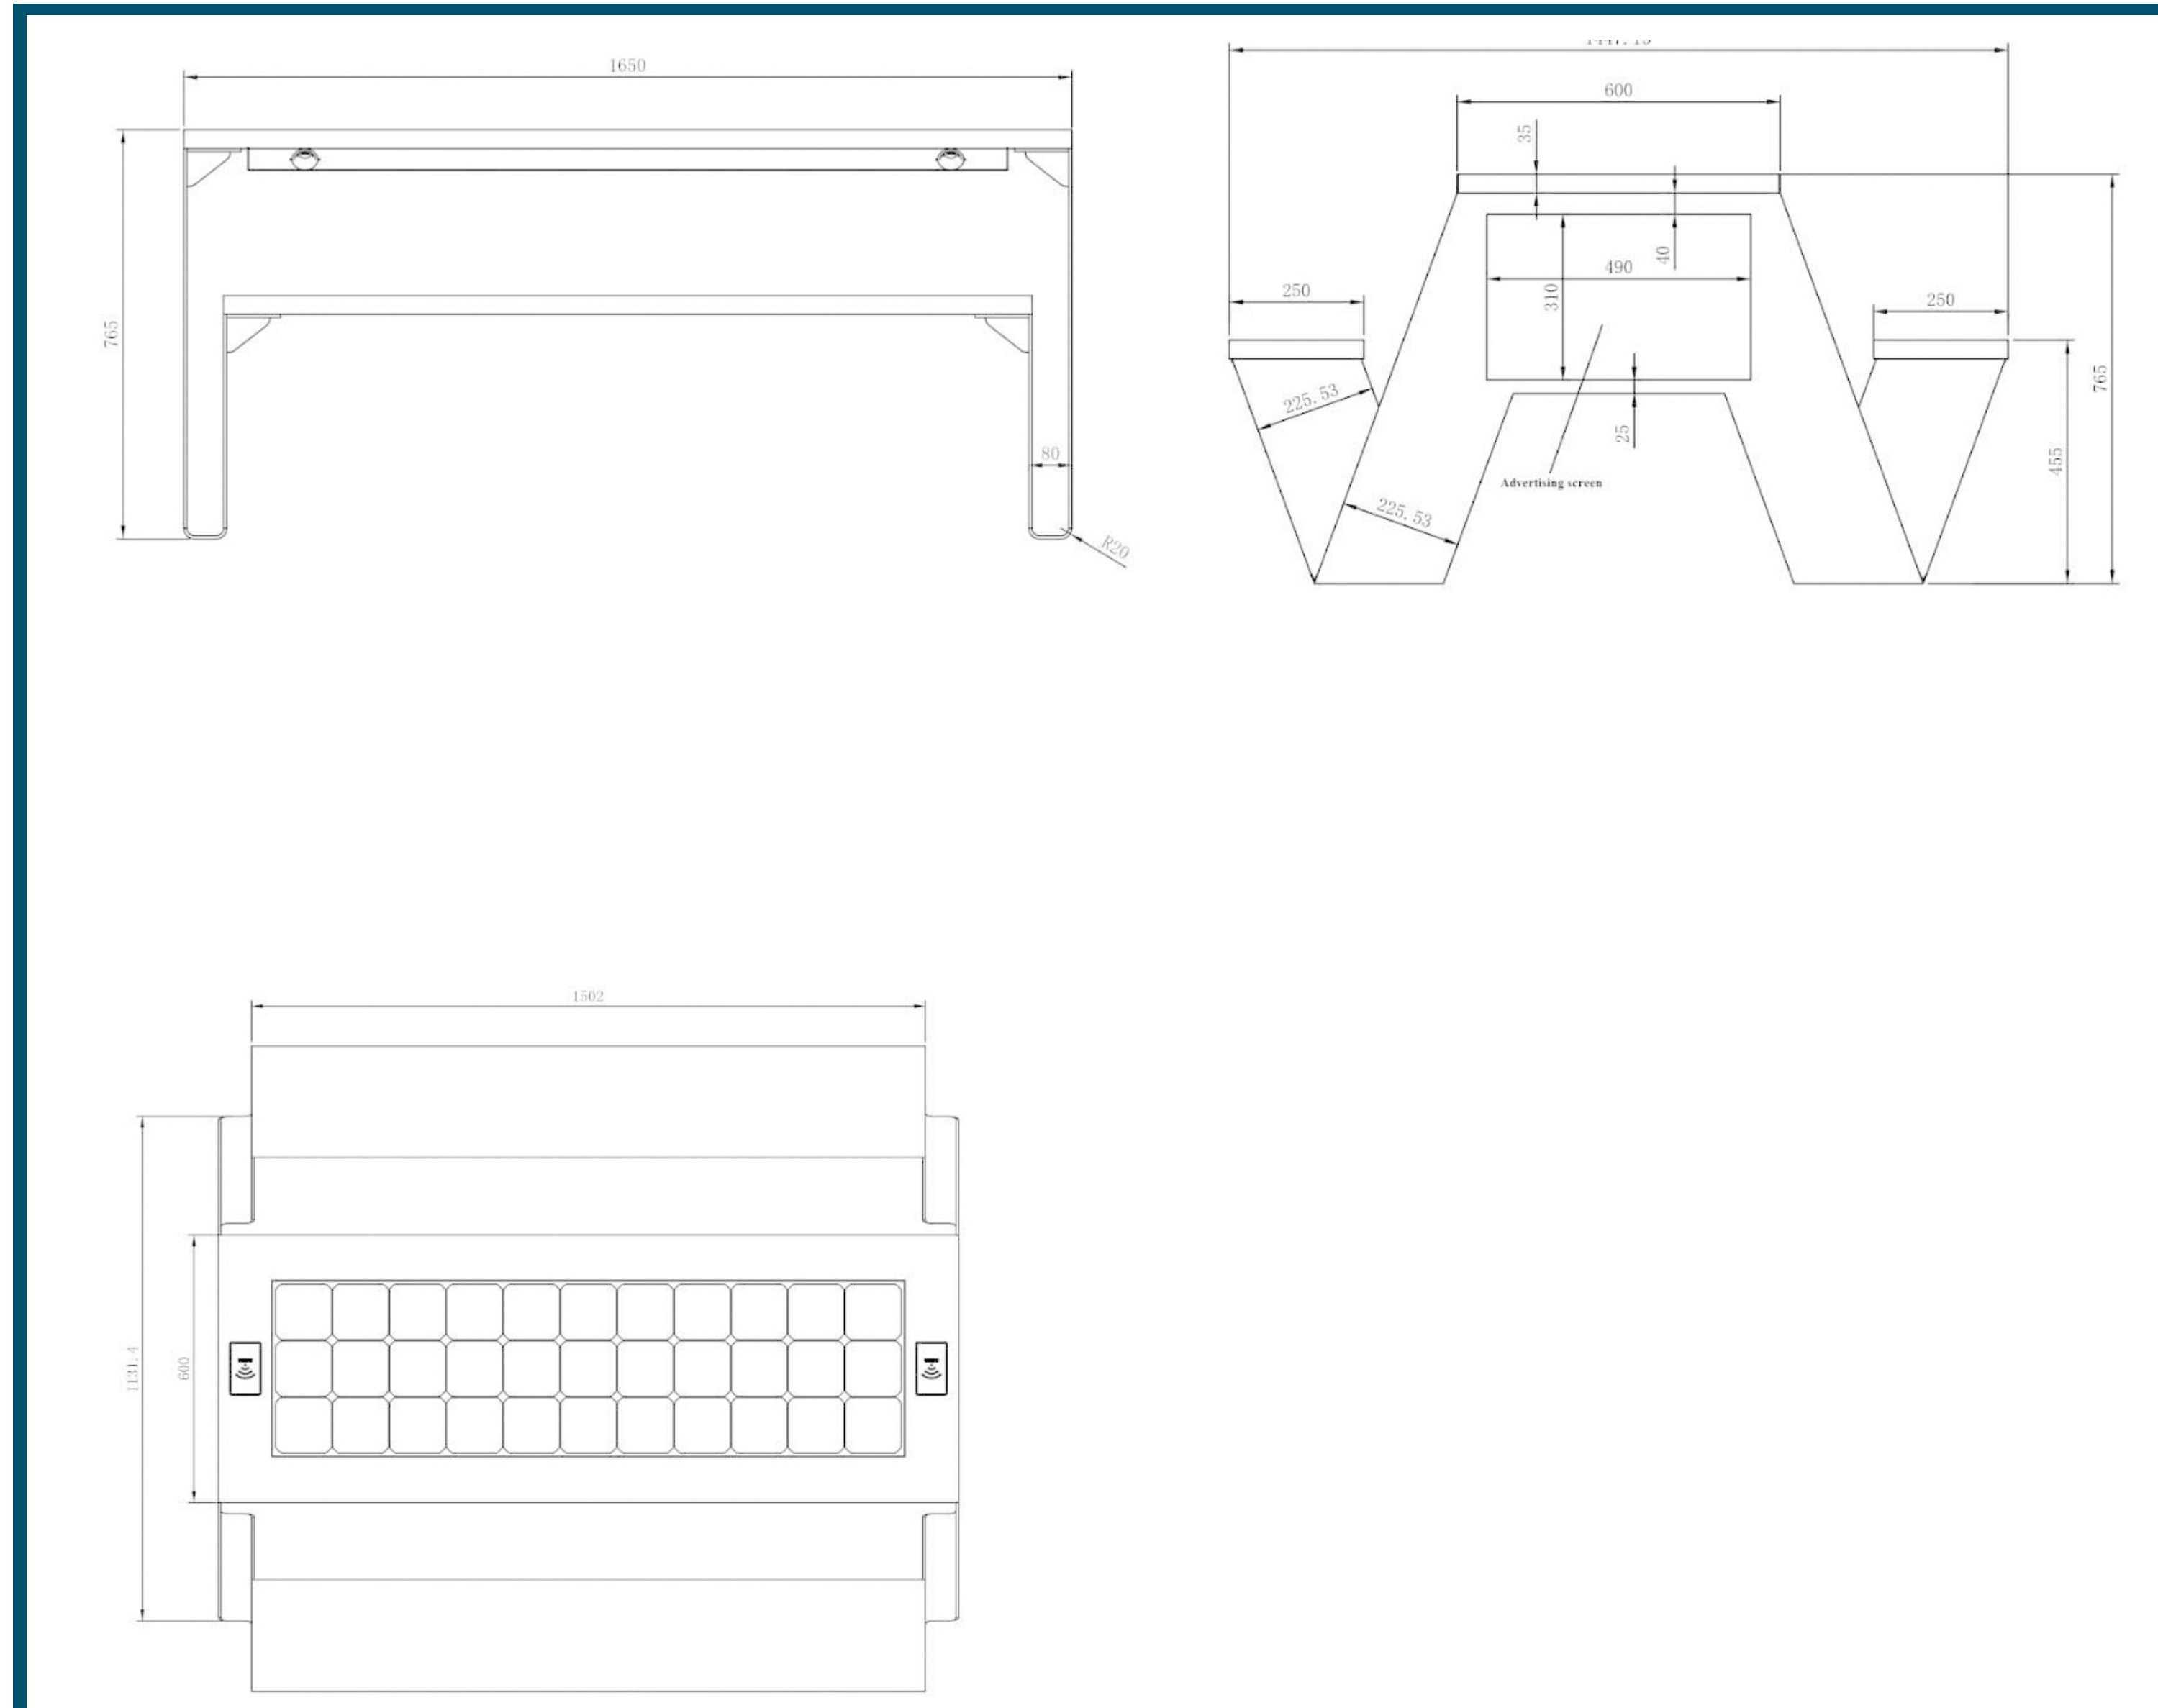

プロパティ

モデル番号	トイレ1811	外観	
寸法	L-165、W-142、H-77		
北西	120KG		
GW	140KG		
証明書	CE/ISO		

関数
太陽光モードでは、製品はソーラーパネルによって内蔵バッテリーを充電し、携帯電話の充電器、照明、広告ディスプレイにエネルギーを供給します。当社のプラットフォームを使用したスマートシティのオプション。

材料	ステンレス#201+WPCウッド
ソーラーパネル	単結晶シリコン
太陽光発電	90W
交流電力	ACパワーインバーター: オプション
コントローラ	MPPTコントローラー
電池のタイプ	ゲル/LIFEPO4/リチウムバッテリー
使用温度	-20°C~40°C/-20°C~65°C
バッテリー容量	12V / 55AH
USB充電器	4 PC USB 充電ポート: 5V/9V/12V (2.1A)
ワイヤレス充電器	2 PC - Qi規格
センサー	モーションセンサー/その他センサーはオプションです
Wi-Fiルーター	4G/国際ルーター/
Bluetoothスピーカー	BLUETOOTHスピーカー5/12V
LED照明	ストリップライト: ウォームホワイト/ホワイト/RGBW
スマートカメラ	オプション
NVIDIA Jetson ボックス	オプション
Adlisスマートプラットフォーム	オプション - 詳細については、mori@adlissmart.com までお問い合わせください。
デジタルディスプレイ/LEDスクリーン	オプション
10mm強化ガラス	いいえ
大型LEDライトボックス	いいえ
小型LEDライトボックス	いいえ
SOSセキュリティ	SOSボタン: オプション
ネットワークブロードキャスト	オプション
スマートボイス	オプション
ピンコンプレッサー	いいえ
消毒	いいえ

バッテリーメッセージ
コントローラーは 40°C 以上の温度でも正常に動作します。バッテリーの動作効率は0°C以下ではますます低下しますが、-10°Cではすでに動作しなくなります。しかし、気温が0°C以上に戻ると、再び機能するようになります。したがって、非常に寒い冬には、ベンチ上の充電器は機能しません。
晴天の場合、バッテリーは約7~8時間でフル充電されます。