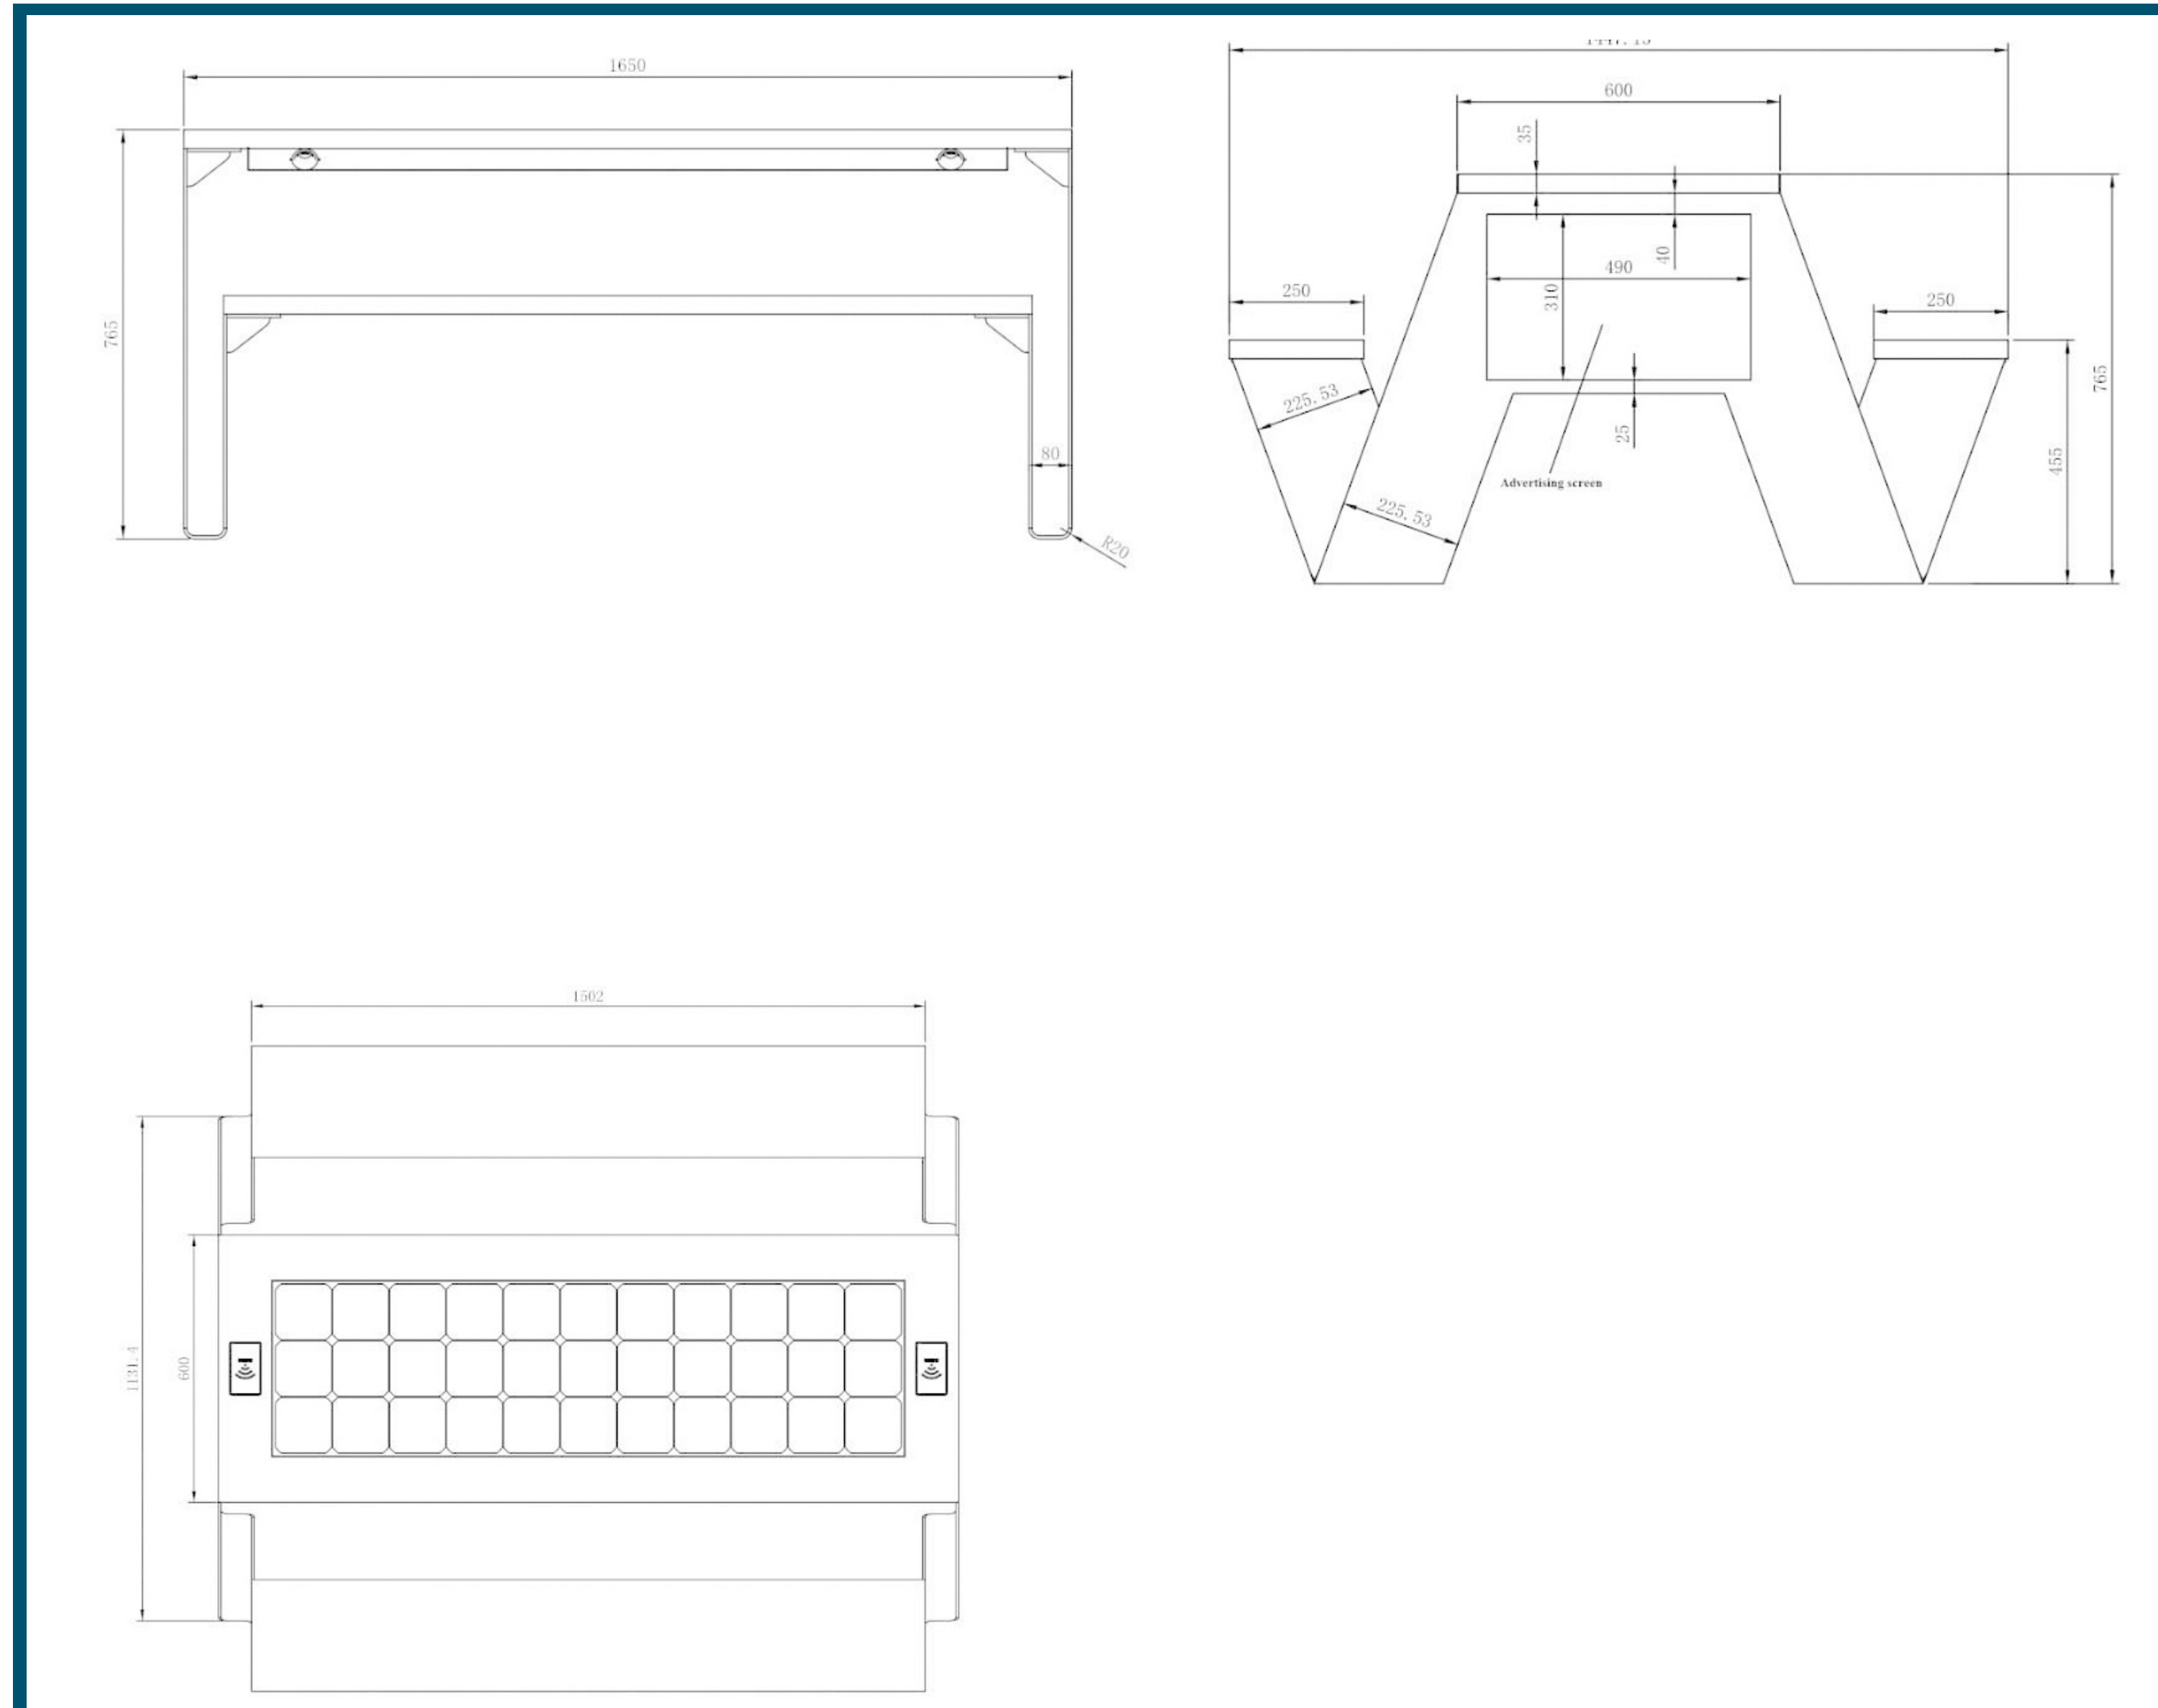

속성

모델 번호	화장실1811	모습	
치수	L-165, W-142, H-77		
N.W	120KG		
G.W	140KG		
자격증	CE/ISO		

기능
햇빛 모드에서 제품은 태양광 패널을 통해 내장 배터리를 충전한 다음 휴대폰 충전기, 조명 및 광고 디스플레이에 에너지를 제공합니다. 우리 플랫폼을 갖춘 선택적 스마트 시티.

재료	스테인레스 스틸 #201 + WPC WOOD
태양 전지 패널	단결정 실리콘
태양광 발전	90W
AC 전원	AC 전원 인버터: 옵션
제어 장치	MPPT 컨트롤러
배터리 유형	젤/LIFEPO4/리튬 배터리
근무온도	-20C-40C/-20C-65C
배터리 용량	12V / 55AH
USB 충전기	PC USB 충전 포트 4개: 5V/9V/12V(2.1A)
무선 충전기	2 PC - Qi 표준
센서	모션 센서/기타 센서는 선택 사항입니다.
와이파이 라우터	4G/국제 라우터/
블루투스 스피커	블루투스 스피커 5/12V
LED 조명	스트립 조명: 따뜻한 흰색/흰색/RGBW
스마트 카메라	선택 과목
엔비디아 젯슨 박스	선택 과목
Adlis 스마트 플랫폼	선택 사항 - 자세한 내용은 mori@adlissmart.com으로 문의하세요.
디지털 디스플레이/LED 스크린	선택 과목
10mm 강화유리	아니요
대형 LED 라이트 박스	아니요
소형 LED 라이트 박스	아니요
SOS 보안	SOS 버튼: 선택 사항
네트워크 방송	선택 과목
스마트 보이스	선택 과목
빈 압축기	아니요
소독	아니요

배터리 메시지
컨트롤러는 -40C 이상에서도 잘 작동합니다. 배터리의 작동 효율은 0C 이하에서는 점점 낮아지고, -10C에서는 이미 작동하지 않습니다. 그러나 온대 온도가 다시 0C 이상으로 상승한 후에는 다시 작동합니다. 따라서 매우 추운 겨울에는 벤치에 있는 충전기가 작동하지 않습니다. 햇빛이 좋은 날에는 배터리가 완전히 충전되는데 약 7~8시간이 소요됩니다.