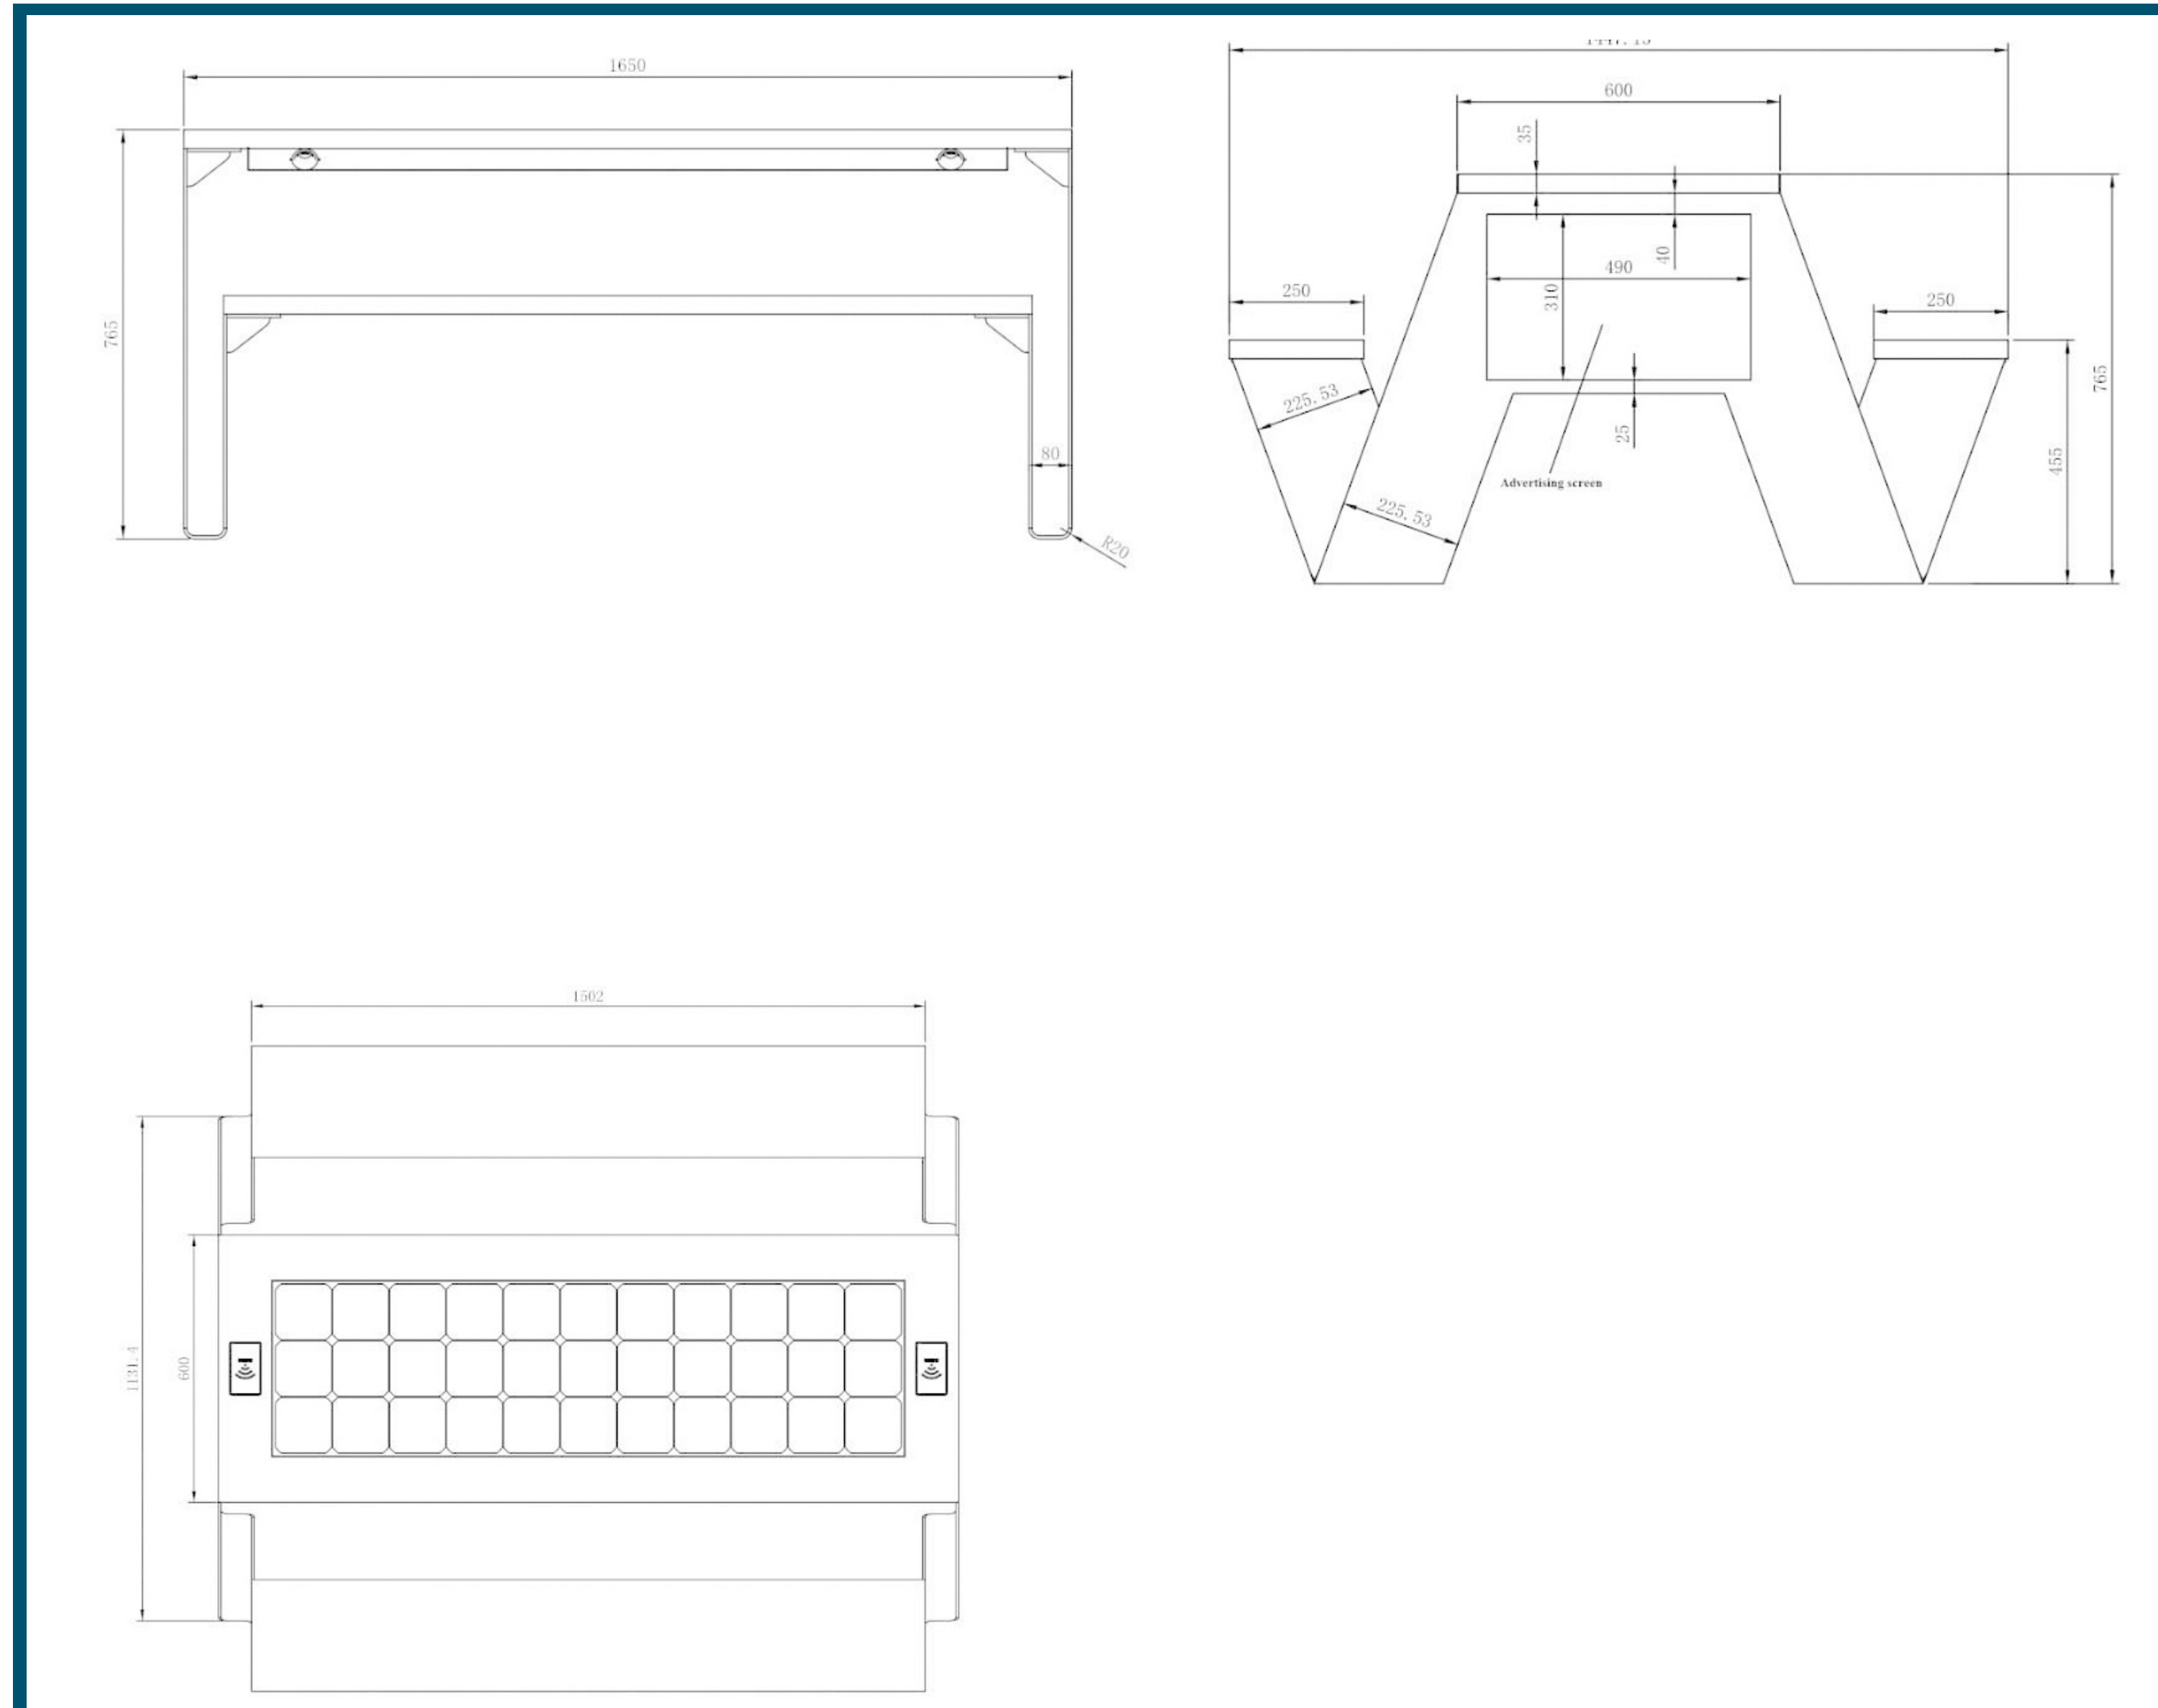

ข้อความแบตเตอรี่
คอนโทรลเลอร์ทำงานได้ดีที่อุณหภูมิสูงกว่า 40C ในขณะที่ประสิทธิภาพการทำงานของแบตเตอรี่ลดลงเรื่อยๆ เมื่ออุณหภูมิต่ำกว่า 0C เมื่อ -10C มันก็ไม่ทำงาน แต่หลังจากที่อุณหภูมิเพิ่มขึ้นกลับมากกว่า 0C มันก็จะกลับมาทำงานอีกครั้ง ดังนั้นในฤดูหนาวที่หนาวจัด ที่ชาร์จบนมานั่งจึงไม่ทำงานท่ามกลางแสงแดดที่ดี แบตเตอรี่จะชาร์จเต็มภายในเวลาประมาณ 7-8 ชั่วโมง