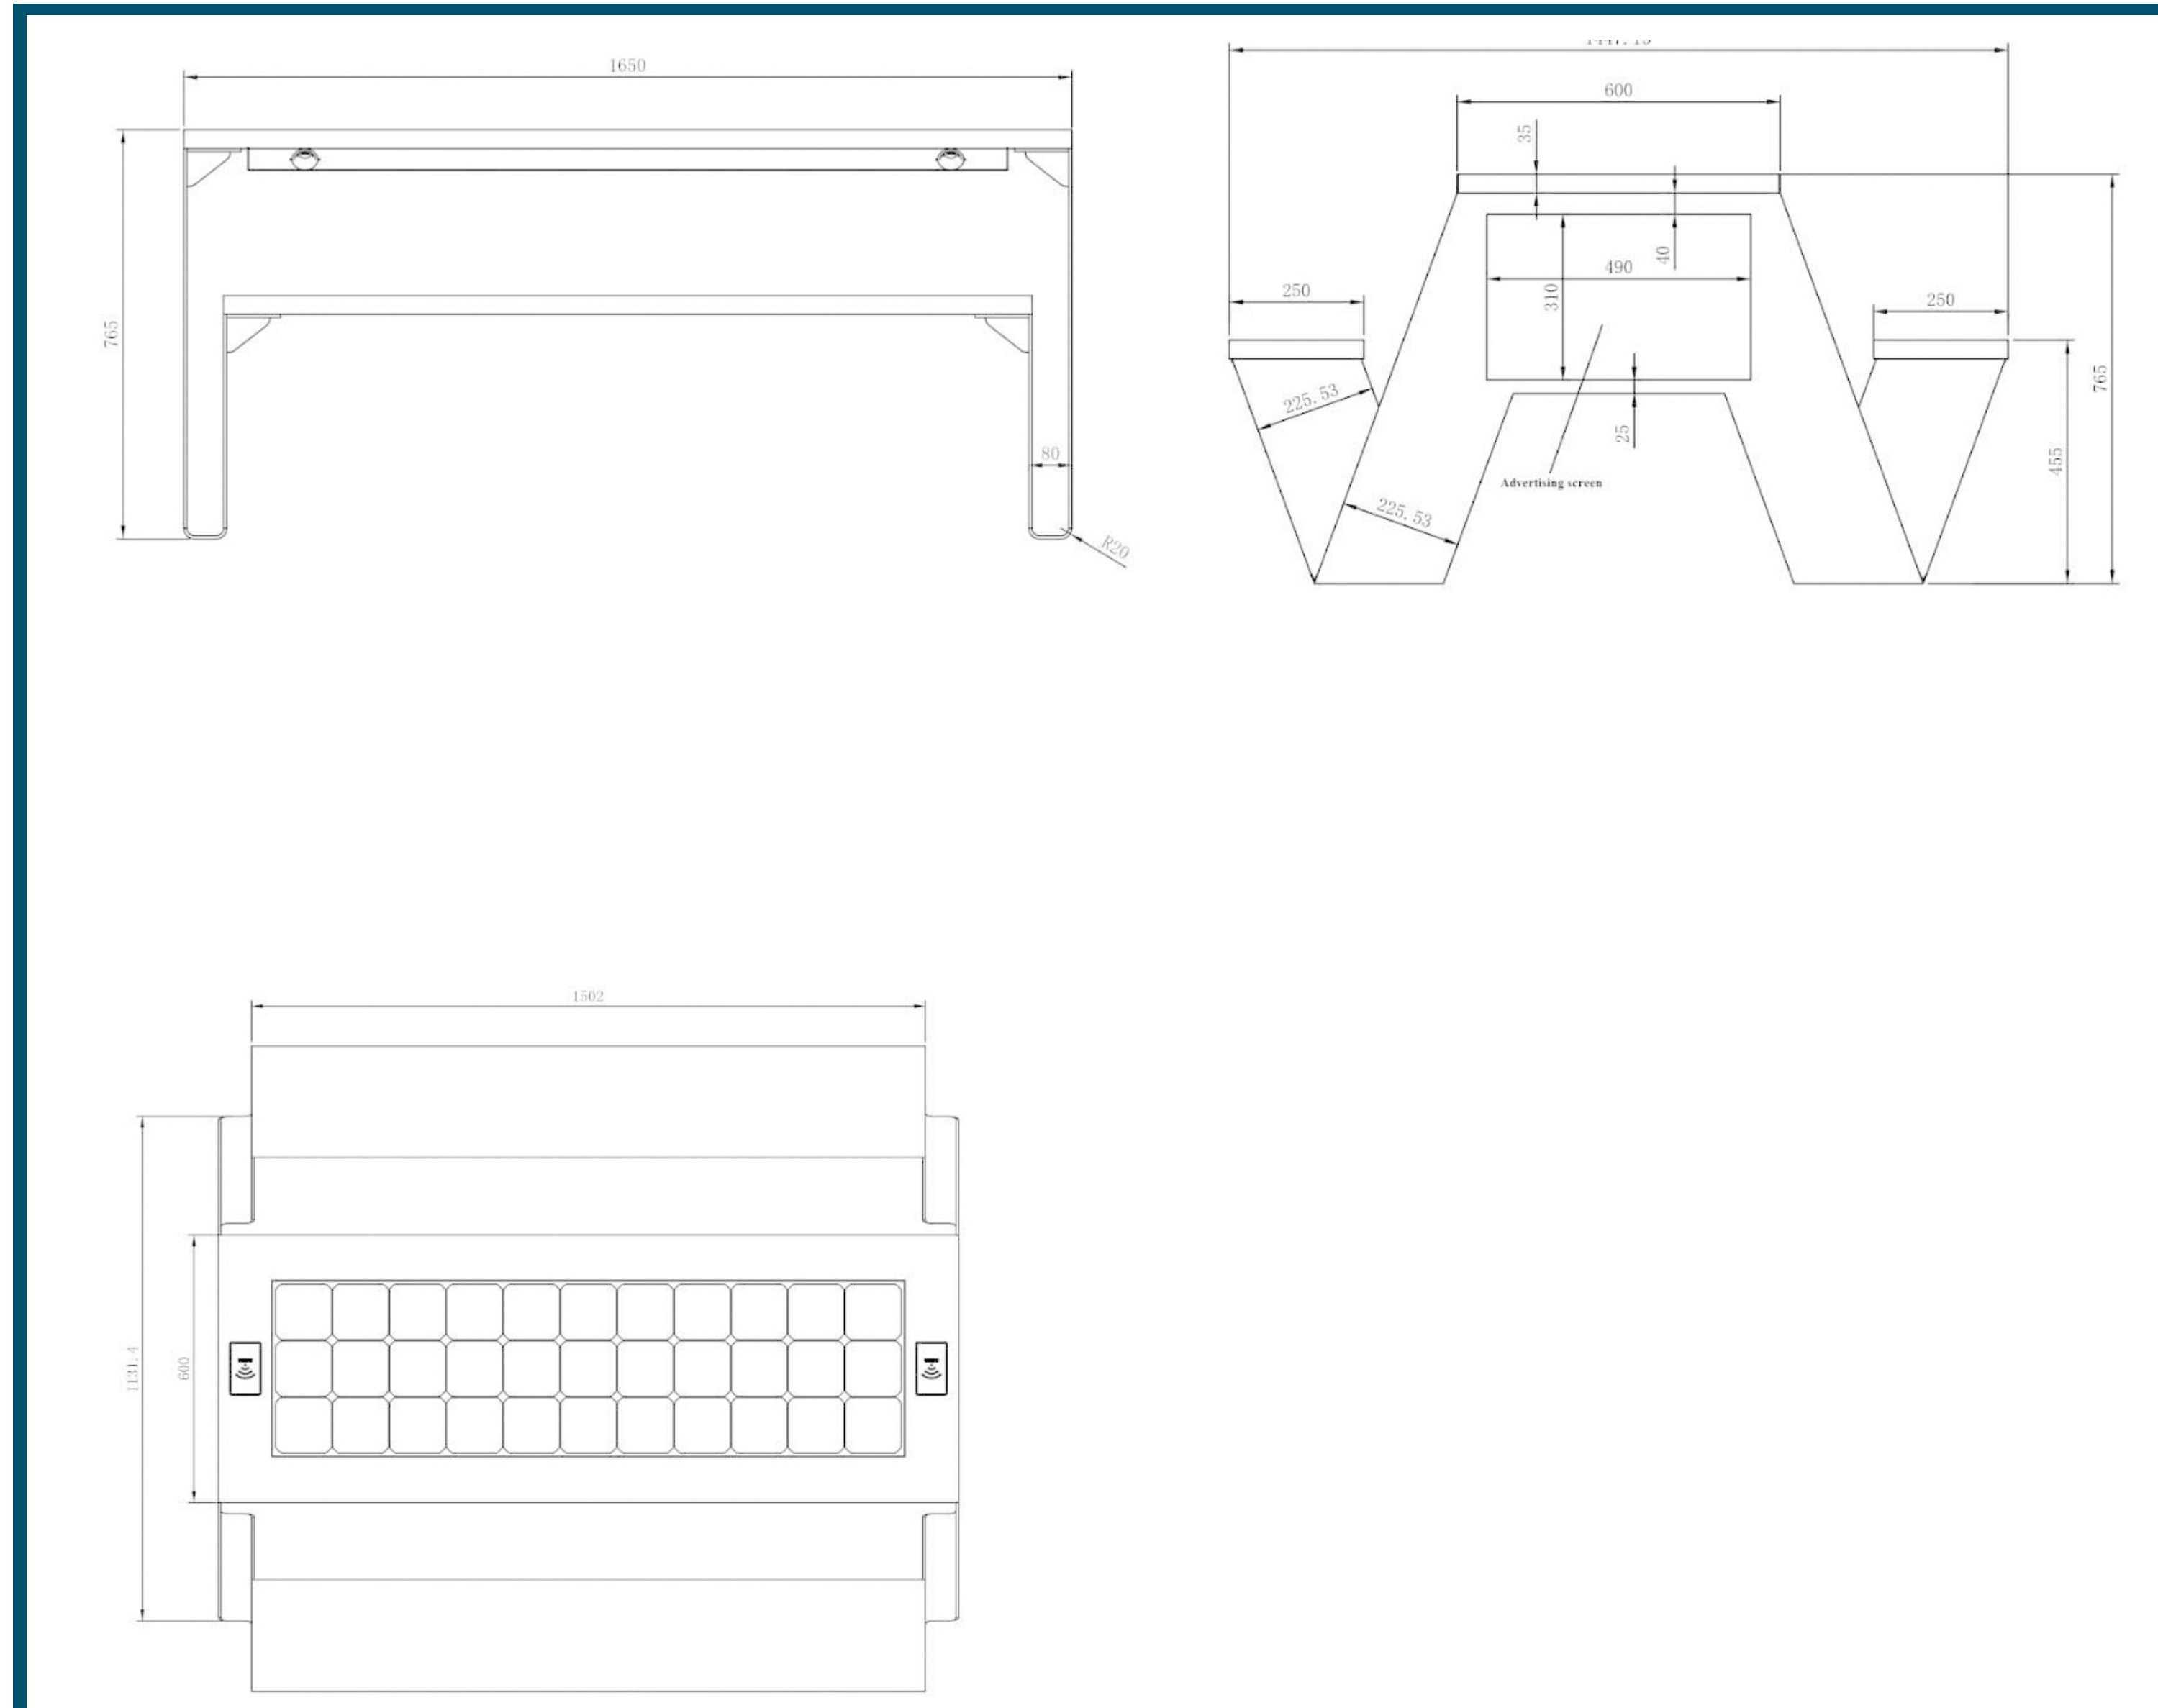

Повідомлення про заряд батареї
Контролер працює при температурі вище 40C. в той час як ефективність роботи батареї стає все менше і менше нижче 0C, при -10C вона вже не працює. Однак після того, як помірна температура підніметься вище 0C, він знову працюватиме. Тому в дуже холодну зиму зарядні пристрої на стенді не працюють. При хорошому сонячному світлі акумулятор повністю заряджається приблизно за 7-8 годин.