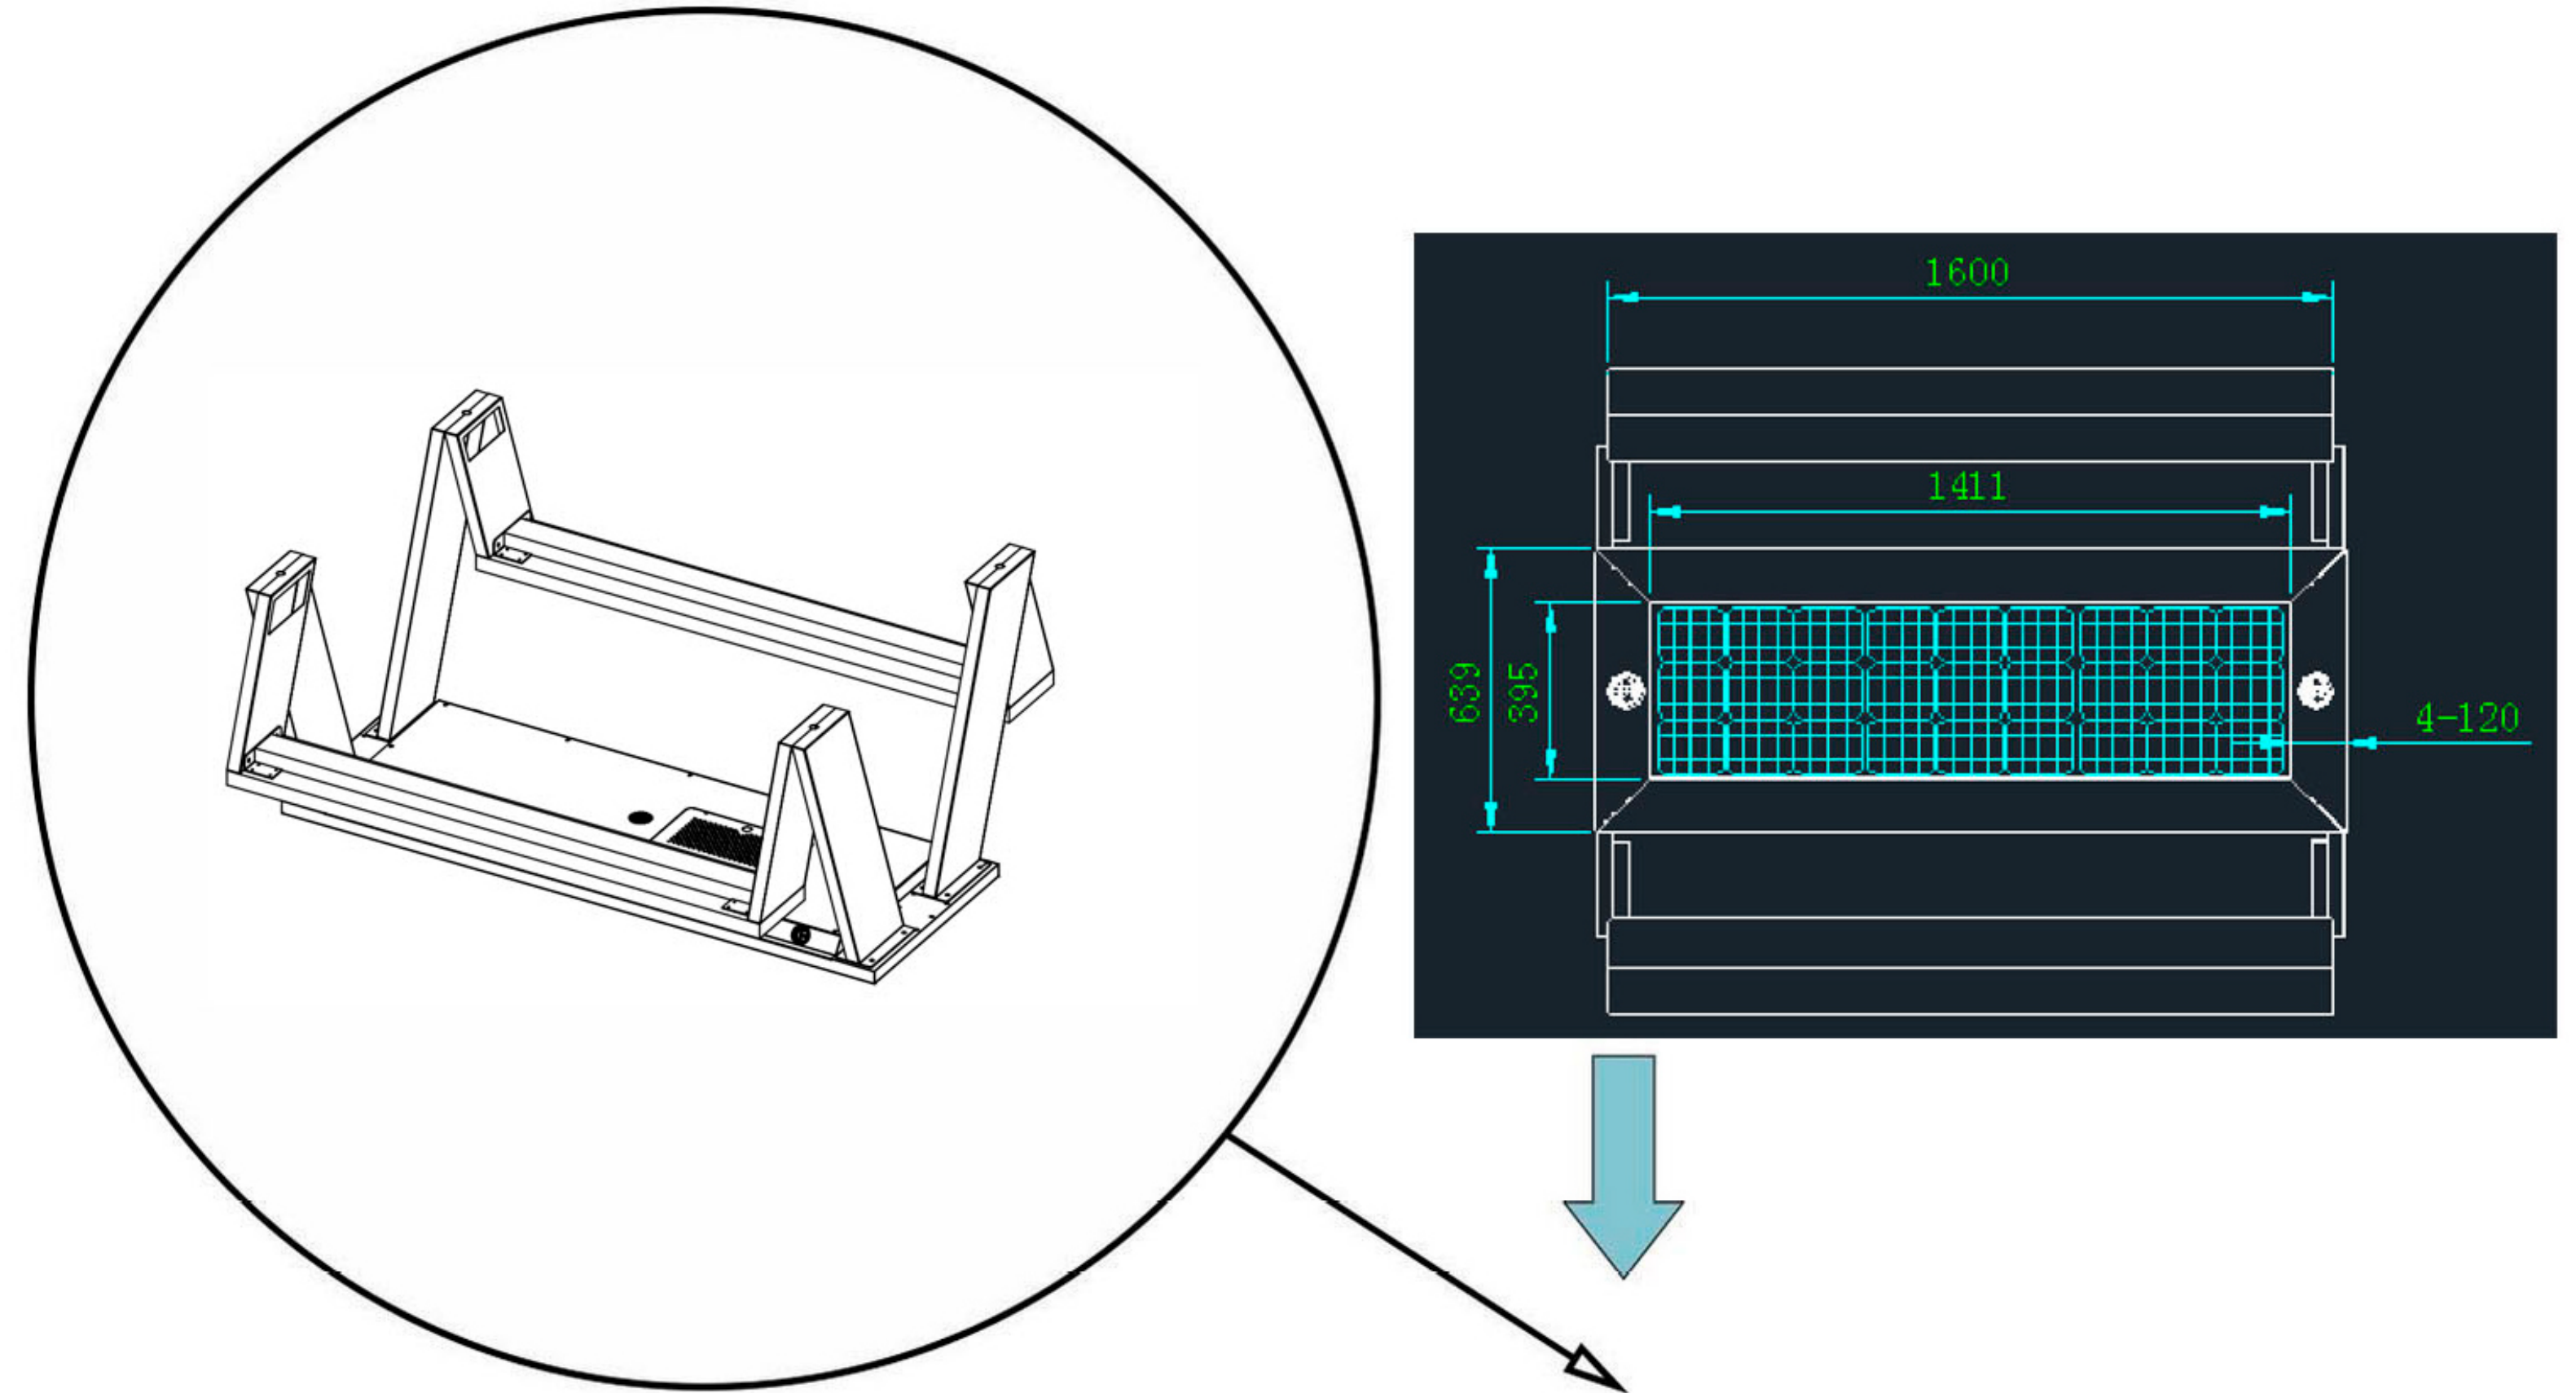

A. Опис і функція:

Притулок мобільного зарядного автобуса Adlis Solar ідеально підходить для короткострокових мобільних багатозадачних людей або є місцем підключення для цілеспрямованих завдань. заряджає 2 пристрої одночасно.

Працює з усіма Apple, Android та іншими популярними пристроями.

B. Використання за призначенням:

Цей продукт призначений лише для зовнішнього використання. Розмістіть його на рівній підлозі, подалі від будь-якої тіні. У тіні сонячна батарея працюватиме неефективно.

C. Вміст упаковки:

1 шт. Adlis Solar Bench Smart

Інструкція 1 шт

1 комплект розпірних гвинтів

D. Інструкції з безпеки

E. Підключення та робота:

F. Догляд, технічне обслуговування, зберігання та транспортування:

УВАГИ

Ми рекомендуємо, щоб кваліфікована особа використовувала його для збирання та розбирання продукту, щоб уникнути будь-якого ризику пошкодження продукту.

Продукт самообслуговування, тобто користувачам не потрібна допомога під час зарядки пристрою
Уважно прочитайте та дотримуйтесь інструкцій з техніки безпеки щодо використання, обслуговування, зберігання та транспортування.

Ми рекомендуємо використовувати оригінальну упаковку для транспортування, щоб захистити продукт від пилу та вологи.

МИ НЕ НЕСЕМО ВІДПОВІДАЛЬНОСТІ ЗА ПОШКОДЖЕННЯ ЛЮДЕЙ АБО МАЙНА, СПРИЧИНЕНІ НЕПРАВИЛЬНИМ ВСТАНОВЛЕННЯМ АБО ЕКСПЛУАТАЦІЄЮ, ЯКА НЕ ОПИСАНА В ЦЬОМУ ПОСІБНИКУ. БУДЬ-ЯКА ЗМІНА ТА/АБО МОДИФІКАЦІЯ ПРОДУКТУ ЧИ ЙОГО АКСЕСУАРІВ НЕГАЙНО СКАСОВУЄ ГАРАНТІЮ.

УВАГА!

Ми рекомендуємо, щоб кваліфікована особа використовувала його для збирання та розбирання продукту, щоб уникнути будь-якого ризику пошкодження продукту.

Ми надаємо дворічну умовну гарантію на цей пристрій з дати покупки

Гарантія також не поширюється на випадкові пошкодження або вандалізм, спричинені продуктам

Гарантія також не поширюється на зарядні кабелі. Ми не контролюємо, як користувачі ставляться до кабелів. Після встановлення виробу у вашому приміщенні замінні кабелі можна придбати за додаткову плату.

МИ НЕ НЕСЕМО ВІДПОВІДАЛЬНОСТІ ЗА ПОШКОДЖЕННЯ ЛЮДЕЙ АБО МАЙНА, СПРИЧИНЕНІ НЕПРАВИЛЬНИМ ВСТАНОВЛЕННЯМ АБО ЕКСПЛУАТАЦІЄЮ, ЯКА НЕ ОПИСАНА В ЦЬОМУ ПОСІБНИКУ. БУДЬ-ЯКА ЗМІНА ТА/АБО МОДИФІКАЦІЯ ПРОДУКТУ ЧИ ЙОГО АКСЕСУАРІВ НЕГАЙНО СКАСОВУЄ ГАРАНТІЮ.