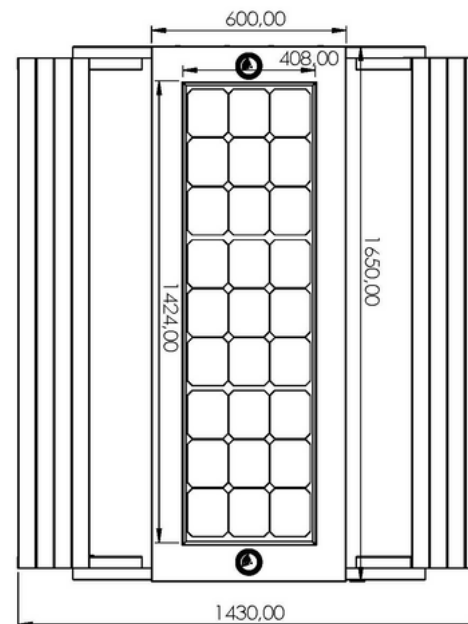

WYC1811

材质：不锈钢#201 + WPC 木

尺寸：长-165厘米，宽-142厘米，高-77厘米

太阳能电池板：90W

电池容量：12V、55AH

控制器类型：MPPT

重量：估计120kg

USB充电：4个

电源（每个端口）：5V（2.1A）

无线充电：2 QI 标准

运动传感器

环境光：LED灯条RGBW/暖白光

蓝牙音箱：5/12V

WI-FI：4G国际路由器

选修的

Adlis智慧城市AI平台

智能语音

智能相机

求救按钮

传感器（CO2、噪音、防水等）

广告用数字显示屏/LED 屏幕

混合系统：太阳能+电力

可针对特定应用进行升级和定制 提供定制颜色 防破坏