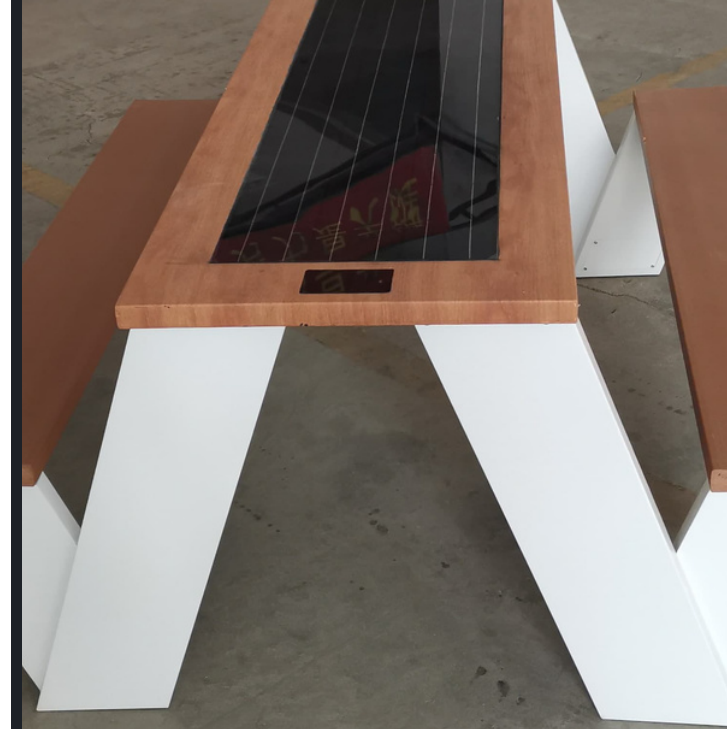

WYC1811

材质：不锈钢#201 + WPC 木

尺寸：长-165厘米，宽-142厘米，高-77厘米

太阳能电池板：90W

电池容量：12V、55AH

控制器类型：MPPT

重量：估计120kg

USB充电：4个

电源（每个端口）：5V（2.1A）

无线充电：2 QI 标准

运动传感器

环境光：LED灯条RGBW/暖白光

蓝牙音箱：5/12V

WI-FI：4G国际路由器

选修的

Adlis智慧城市AI平台

智能语音

智能相机

求救按钮

传感器（CO2、噪音、防水等）

广告用数字显示屏/LED 屏幕

混合系统：太阳能+电力

可针对特定应用进行升级和定制 提供定制颜色 防破坏