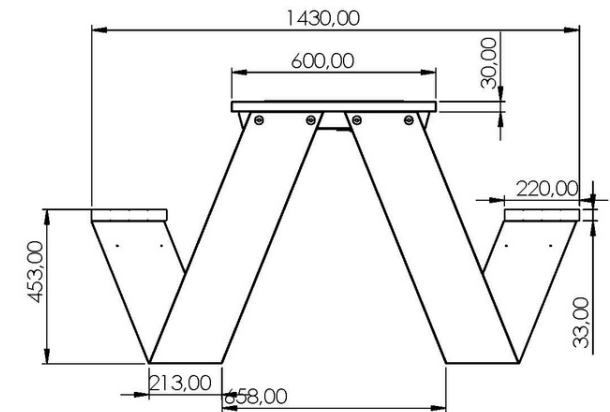

WYC1811

目录

www.adlissmart.com

描述

太阳能智能桌子由耐候钢制成

不锈钢#201

可选不锈钢 #304 / #316

太阳能电池板：90W

WIFI路由器4G

饰面

Plexus盒 - 1055 2P USB 5V 2.1A)

不锈钢 #201 或 #304

选择 RAL 热涂漆

尺寸：1650mm x 1420mm x 770mm - 重量：120Kg

WYC1811

智能太阳能桌

WYC1811

材质：不锈钢#201 + WPC 木

尺寸：长-165厘米，宽-142厘米，高-77厘米

太阳能电池板：90W

电池容量：12V、55AH

控制器类型：MPPT

重量：估计120kg

USB充电：4个