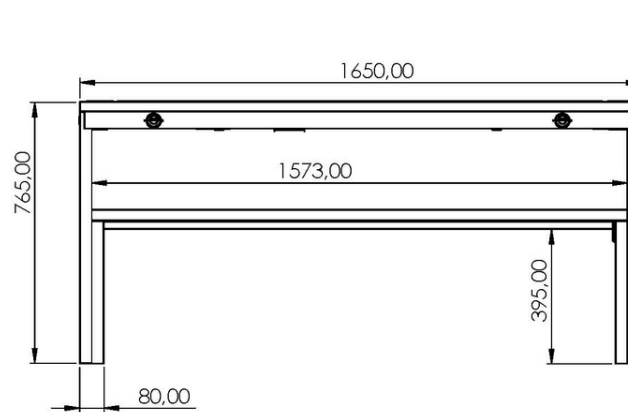

WYC1811

目录

www.adlissmart.com

描述

太阳能智能桌子由耐候钢制成

不锈钢#201

可选不锈钢 #304 / #316

太阳能电池板：90W

WIFI路由器4G

饰面

Plexus盒 - 1055 2P USB 5V 2.1A)

不锈钢 #201 或 #304

选择 RAL 热涂漆

尺寸：1650mm x 1420mm x 770mm - 重量：120Kg

WYC1811

智能太阳能桌

WYC1811

材质：不锈钢#201 + WPC 木

尺寸：长-165厘米，宽-142厘米，高-77厘米

太阳能电池板：90W

电池容量：12V、55AH

控制器类型：MPPT

重量：估计120kg

USB充电：4个