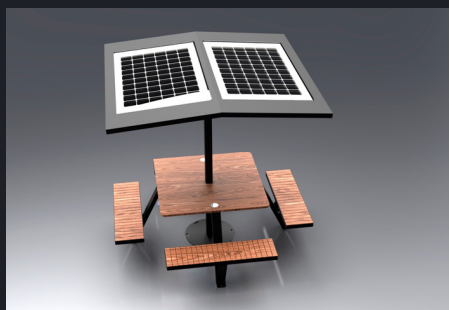

WYC1811

目录

www.adlissmart.com

描述

太阳能智能桌子由耐候钢制成

不锈钢#201

可选不锈钢 #304 / #316

太阳能电池板：90W

长凳由耐候钢制成

不锈钢#201

厚度2-4毫米

www.adlissmart.com

ADLIS SMART

始终创造新事物、设计新概念的重要性使得 Adlis Smart 能够保持智能街道家具生产的领导者地位。

我们的模式，我们的理念

WYC1811 是我们的太阳能智能桌子系列的一部分，设计简单，适合任何地方。舒适、个性化，它配备了促进任何通信和信息所需的所有必要组件。

WYC1811 提供多种选项可供选择。改变测量值、增加太阳能电池板功率等的可能性。

用于装配的WYC1811还提供其他选项，例如智能语音、混合系统数字显示、SOS系统和我们的平台智慧城市人工智能管理系统。

WYC1811 是我们的太阳能智能桌子系列。由#201/#304不锈钢制成，我们提供标准系统和标准系统+选项（智慧城市人工智能平台）。包括太阳能电池板、电池、MPPT控制器、WIFI、LED聚光灯、充电器等。我们提供带混合系统的数字屏幕选项、不带太阳能电池板的室内选项、智能语音等等。地面锚固装置和钢外壳 - 防止破坏。

WYC1811

材质：不锈钢#201 + WPC 木

尺寸：长-165厘米，宽-142厘米，高-77厘米

太阳能电池板：90W

电池容量：12V、55AH

控制器类型：MPPT

重量：估计120kg

USB充电：4个