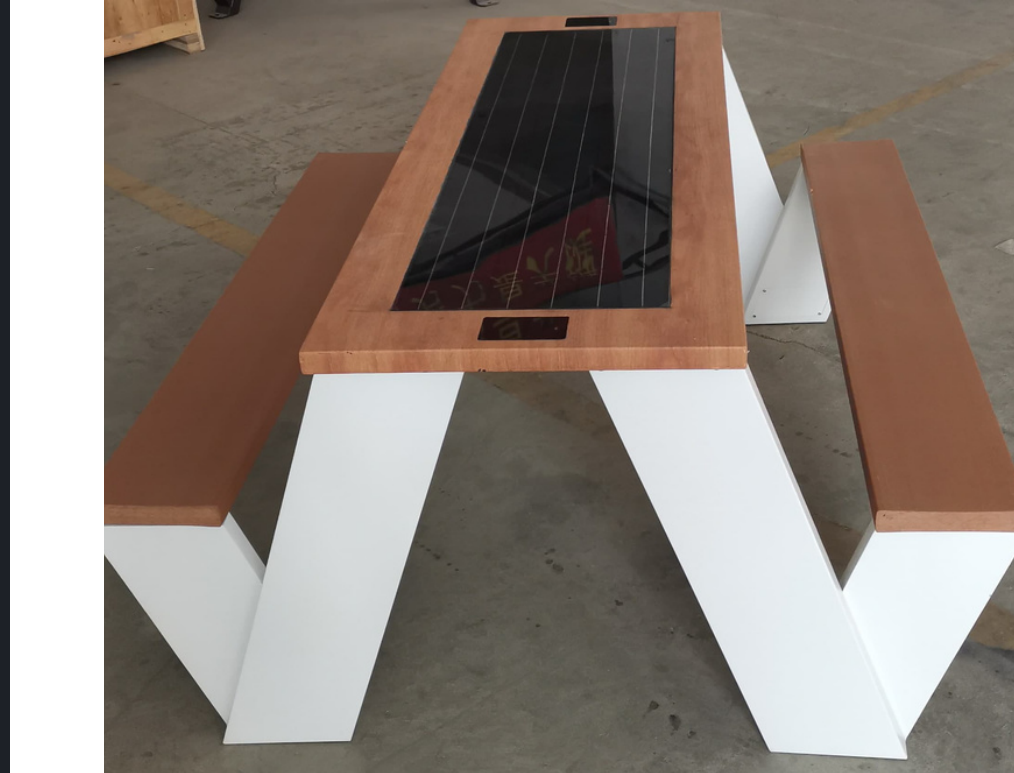

WYC1811

目录

www.adlissmart.com

描述

太阳能智能桌子由耐候钢制成

不锈钢#201

可选不锈钢 #304 / #316

太阳能电池板：90W

长凳由耐候钢制成

不锈钢#201

厚度2-4毫米

www.adlissmart.com

ADLIS SMART

始终创造新事物、设计新概念的重要性使得 Adlis Smart 能够保持智能街道家具生产的领导者地位。

我们的模式，我们的理念

WYC1811 是我们的太阳能智能桌子系列的一部分，设计简单，适合任何地方。舒适、个性化，它配备了促进任何通信和信息所需的所有必要组件。

WYC1811 提供多种选项可供选择。改变测量值、增加太阳能电池板功率等的可能性。

用于装配的WYC1811还提供其他选项，例如智能语音、混合系统数字显示、SOS系统和我们的平台智慧城市人工智能管理系统。

WYC1811 是我们的太阳能智能桌子系列。由#201/#304不锈钢制成，我们提供标准系统和标准系统+选项（智慧城市人工智能平台）。包括太阳能电池板、电池、MPPT控制器、WIFI、LED聚光灯、充电器等。我们提供带混合系统的数字屏幕选项、不带太阳能电池板的室内选项、智能语音等等。地面锚固装置和钢外壳 - 防止破坏。

WYC1811

材质：不锈钢#201 + WPC 木

尺寸：长-165厘米，宽-142厘米，高-77厘米

太阳能电池板：90W

电池容量：12V、55AH

控制器类型：MPPT

重量：估计120kg

USB充电：4个