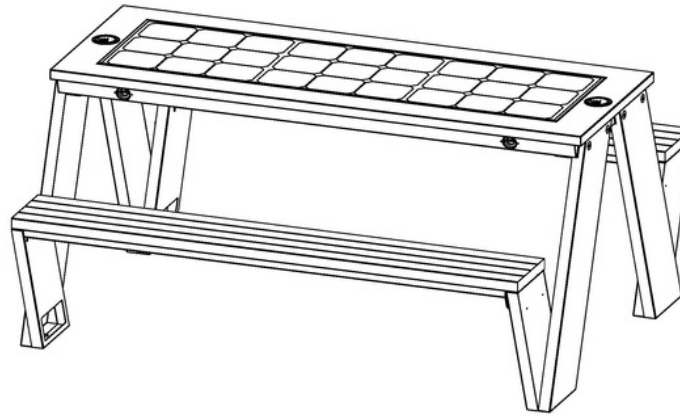

WYC1811

材质：不锈钢#201 + WPC 木

尺寸：长-165厘米，宽-142厘米，高-77厘米

太阳能电池板：90W

电池容量：12V、55AH

控制器类型：MPPT

重量：估计120kg

USB充电：4个

电源（每个端口）：5V（2.1A）

无线充电：2 QI 标准

运动传感器

环境光：LED灯条RGBW/暖白光

蓝牙音箱：5/12V

WI-FI：4G国际路由器

选修的

Adlis智慧城市AI平台

智能语音

智能相机

求救按钮

传感器（CO2、噪音、防水等）

广告用数字显示屏/LED 屏幕

混合系统：太阳能+电力

可针对特定应用进行升级和定制 提供定制颜色 防破坏