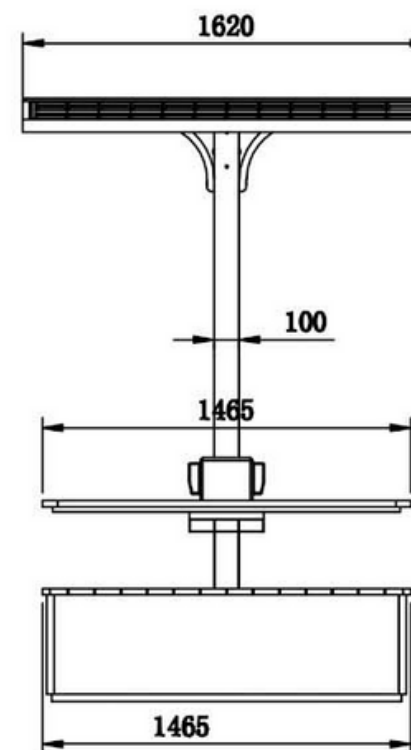

WYC1812

Materiaal: roestvrij staal #201 + WPC-HOUT

Afmetingen: L-230cm, B-140cm, H-237cm

Zonnepaneel: 200W

Batterijcapaciteit: 12V, 110AH

Controllertype: MPPT

Gewicht: geschat 120 kg

USB-opladen: 4

Voeding (per poort): 5V (2,1A)

Draadloos opladen: 2 Qi-standaard

Bewegingssensor

Omgevingslicht: LED-spot RGBW/Warm wit

Bluetooth-luidspreker: 5/12V

Wi-Fi: 4G internationale router

Optioneel

Platform Adlis Smart City AI

Slimme stem

Slimme camera

SOS-knop

Sensoren (CO2, geluid, waterdicht etc.)

Digitaal display/ledschermbord voor reclame

Hybride systeem: zonne-energie + elektriciteit

ADLIS/WEIYIN CORPORATION

Bezoek onze website voor productdetails, kleurenkaarten, technisch gegevensblad, verkoopkantoorlocaties, downloadafbeeldingen, ontwerpen, brochure...

WYC1812 Ontwerp: Adlis Smart WYC1812 wordt geproduceerd in Europa en China. Specificaties kunnen zonder voorafgaande kennisgeving worden gewijzigd.
3D-ontwerp/kunstwerk voor de 21e eeuw
2020 Adlis/Weiyin Corporation

www.adlissmart.com

www.solarbenchchina.com

sales@solarbenchchina.com

info@solarbenchchina.com

Kan worden geüpgraded en aangepast voor specifieke toepassingen Aangepaste kleuren beschikbaar Vandalismebestendig