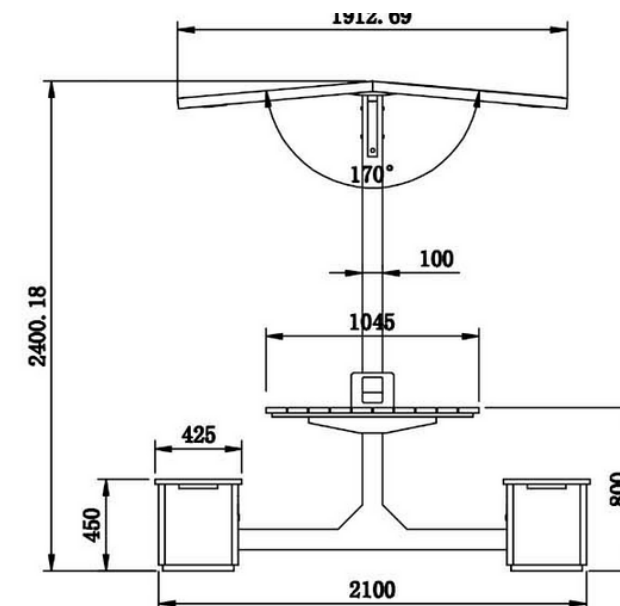

## BESCHRIJVING

Solar Smart Table is gemaakt van cortenstaal

Roestvrij staal #201

Optie RVS #304 / #316

Zonnepaneel: 200W

WIFI-router 4G

## AFWERKINGEN

Plexusbox - 1055 2P USB 5V 2.1A)

Roestvrij staal #201 of #304

Thermisch gelakt in RAL-kleur naar keuze

Afmetingen: 2300 mm x 1400 mm x 2370 mm - GEWICHT: 220 kg

# WYC1812

Materiaal: roestvrij staal #201 + WPC-HOUT

Afmetingen: L-230cm, B-140cm, H-237cm

Zonnepaneel: 200W

Batterijcapaciteit: 12V, 110AH

Controllertype: MPPT

Gewicht: geschat 120 kg

USB-opladen: 4