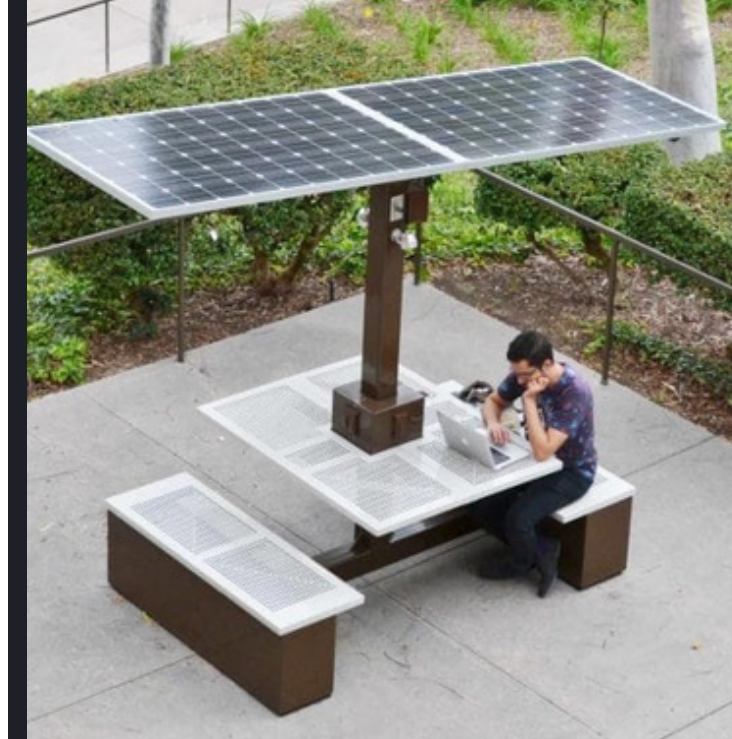

## Optioneel

Platform Adlis Smart City AI

Slimme stem

Slimme camera

SOS-knop

Sensoren (CO2, geluid, waterdicht etc.)

Digitaal display/ledschermbord voor reclame

Hybride systeem: zonne-energie + elektriciteit