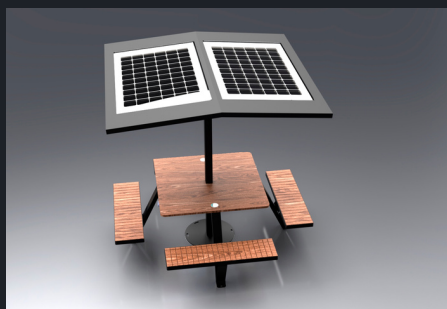

## BESCHRIJVING

Solar Smart Table is gemaakt van cortenstaal

Roestvrij staal #201

Optie RVS #304 / #316

Zonnepaneel: 200W

WIFI-router 4G

## ONS MODEL, ONS IDEE

WYC1812 maakt deel uit van onze Solar Smart Table-collectie, een eenvoudig ontwerp dat overal past. Comfortabel, gepersonaliseerd en voorzien van alle noodzakelijke componenten om elke communicatie en informatie te vergemakkelijken.

WYC1812 biedt verschillende opties om uit te kiezen. mogelijkheid om metingen te veranderen, het vermogen van het zonnepaneel en andere te vergroten.

WYC1812 voor montage biedt nog andere opties zoals smart voice, digitaal display met hybride systeem, SOS-systeem en ons Platform Smart City AI managementsysteem.

WYC1812 is onze collectie Solar Smart Table. Gemaakt van #201/#304 roestvrij staal, bieden wij standaardstelsel en standaardstelsel + opties (Smart City AI Platform). Inclusief zonnepaneel, batterij, MPPT-controller, WIFI, Spot Led Light, oplader en andere. Wij bieden digitale schermopties met hybride systeem, binnenopties zonder zonnepanelen, Smart Voice en nog veel meer. Grondverankeringsapparaat en stalen behuizing - weerstand tegen vandalisme.