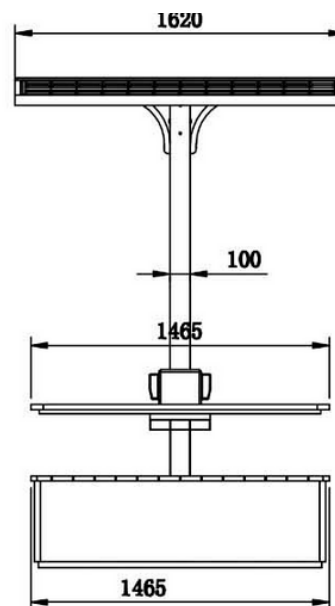

## BESCHRIJVING

Solar Smart Table is gemaakt van cortenstaal

Roestvrij staal #201

Optie RVS #304 / #316

Zonnepaneel: 200W

WIFI-router 4G

## WYC1812

Slimme zonnetafel

Bank is gemaakt van cortenstaal

Roestvrij staal #201

Dikte 2-4 mm

[www.adlissmart.com](http://www.adlissmart.com)

## AFWERKINGEN

Plexusbox - 1055 2P USB 5V 2.1A)

Roestvrij staal #201 of #304

Thermisch gelakt in RAL-kleur naar keuze

Afmetingen: 2300 mm x 1400 mm x 2370 mm - GEWICHT: 220 kg

# WYC1812

Materiaal: roestvrij staal #201 + WPC-HOUT

Afmetingen: L-230cm, B-140cm, H-237cm

Zonnepaneel: 200W

Batterijcapaciteit: 12V, 110AH

Controllertype: MPPT

Gewicht: geschat 120 kg

USB-opladen: 4