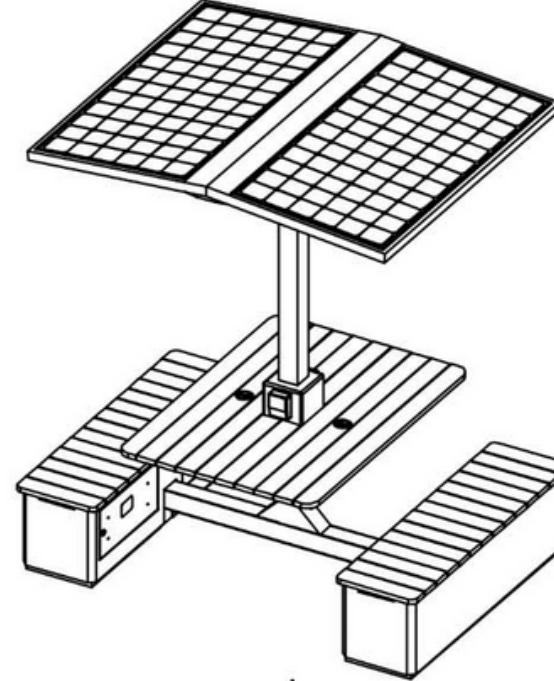

WYC1812

Materiaal: roestvrij staal #201 + WPC-HOUT

Afmetingen: L-230cm, B-140cm, H-237cm

Zonnepaneel: 200W

Batterijcapaciteit: 12V, 110AH

Controllertype: MPPT

Gewicht: geschat 120 kg

USB-opladen: 4

Voeding (per poort): 5V (2,1A)

Draadloos opladen: 2 Qi-standaard

Bewegingssensor

Omgevingslicht: LED-spot RGBW/Warm wit

Bluetooth-luidspreker: 5/12V

Wi-Fi: 4G internationale router

Optioneel

Platform Adlis Smart City AI

Slimme stem

Slimme camera

SOS-knop

Sensoren (CO2, geluid, waterdicht etc.)

Digitaal display/ledschermbord voor reclame

Hybride systeem: zonne-energie + elektriciteit

ADLIS/WEIYIN CORPORATION

Bezoek onze website voor productdetails, kleurenkaarten, technisch gegevensblad, verkoopkantoorlocaties, downloadafbeeldingen, ontwerpen, brochure...

WYC1812 Ontwerp: Adlis Smart WYC1812 wordt geproduceerd in Europa en China. Specificaties kunnen zonder voorafgaande kennisgeving worden gewijzigd.
3D-ontwerp/kunstwerk voor de 21e eeuw
2020 Adlis/Weiyin Corporation

www.adlissmart.com

www.solarbenchchina.com

sales@solarbenchchina.com

info@solarbenchchina.com

Kan worden geüpgraded en aangepast voor specifieke toepassingen Aangepaste kleuren beschikbaar Vandalismebestendig