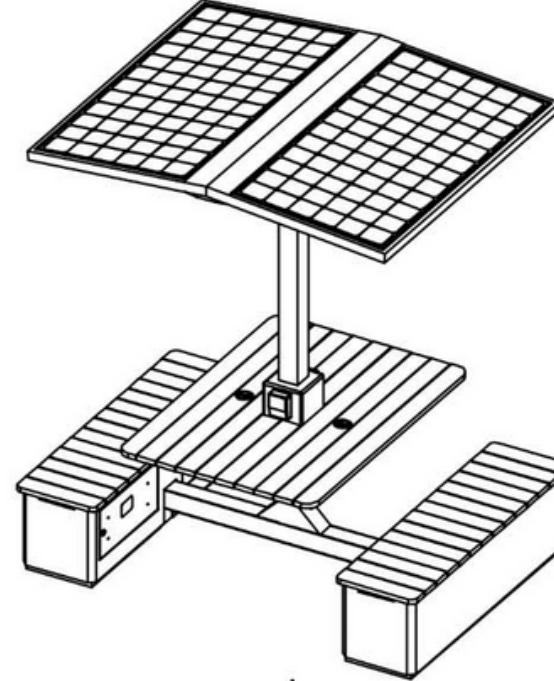

WYC1812

Material: Rostfritt stål #201 + WPC TRÄ

Mått: L-230cm, B-140cm, H-237cm

Solpanel: 200W

Batterikapacitet: 12V, 110AH

Kontrolltyp: MPPT

Vikt: beräknad 120 kg

USB-laddning: 4

Ström (per port): 5V (2,1A)

Trådlös laddning: 2 Qi Standard

Rörelsesensor

Omgivningsljus: LED-spot RGBW/Varmvit

Bluetooth-högtalare: 5/12V

Wi-Fi: 4G internationell router

Frivillig

Plattform Adlis Smart City AI

Smart röst

Smart kamera

SOS-knapp

Sensorer (CO2, buller, vattentät etc.)

Digital Display/LED-skärm för reklam

Hybridsystem: sol + el