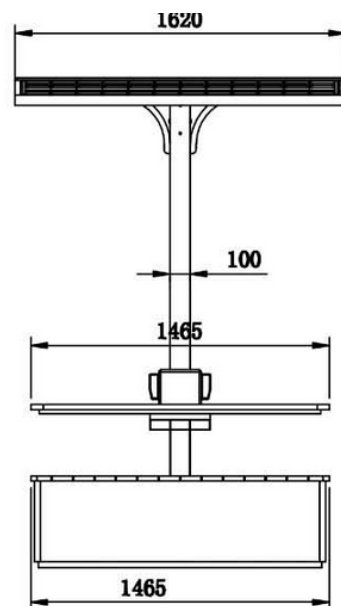

## BESKRIVNING

Solar Smart Table är tillverkat av cortenstål

Rostfritt stål #201

**Tillval Rostfritt stål #304 / #316**

Solpanel: 200W

WIFI-router 4G

## AVSLUTAR

Plexus box - 1055 2P USB 5V 2.1A)

Rostfritt stål #201 eller #304

Termolackerad i val av RAL

Mått: 2300mm x 1400mm x 2370mm - VIKT: 220Kg

# WYC1812

Material: Rostfritt stål #201 + WPC TRÄ

Mått: L-230cm, B-140cm, H-237cm

Solpanel: 200W

Batterikapacitet: 12V, 110AH

Kontrolltyp: MPPT

Vikt: beräknad 120 kg

USB-laddning: 4