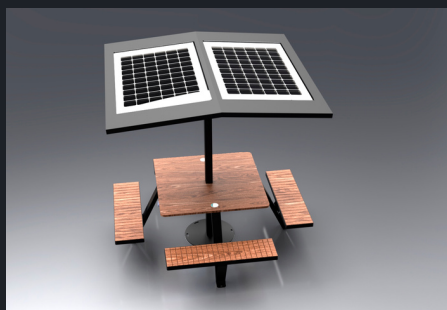

## BESKRIVNING

Solar Smart Table är tillverkat av cortenstål

Rostfritt stål #201

**Tillval Rostfritt stål #304 / #316**

Solpanel: 200W

WIFI-router 4G

## VÅR MODELL, VÅR IDÉ

WYC1812 är en del av vår Solar Smart Table-kollektion, en enkel design som passar var som helst. Bekväm, personlig, den kommer med alla nödvändiga komponenter för att underlätta all kommunikation och information.

WYC1812 är vår samling av Solar Smart Table. Tillverkad av #201/#304 rostfritt stål, erbjuder vi standardsystem och standardsystem + tillval (Smart City AI Plattform). Inkluderar solpanel, batteri, MPPT-kontroller, WIFI, Spot Led Light, laddare och annat. Vi erbjuder digitala skärnalternativ med hybridsystem, inomhusalternativ utan solpaneler, Smart Voice och mycket mer. Markförankringsanordning och stålhölje - motståndskraft mot vandalism.