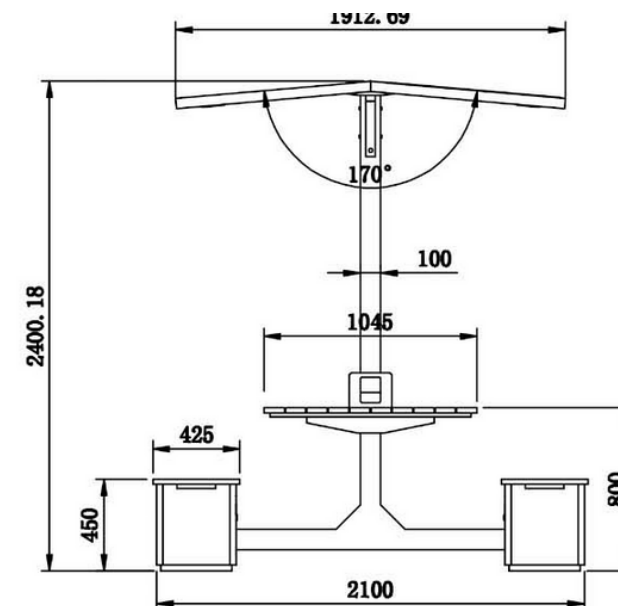

## BESKRIVNING

Solar Smart Table är tillverkat av cortenstål

Rostfritt stål #201

**Tillval Rostfritt stål #304 / #316**

Solpanel: 200W

WIFI-router 4G

## AVSLUTAR

Plexus box - 1055 2P USB 5V 2.1A)

Rostfritt stål #201 eller #304

Termolackerad i val av RAL

Mått: 2300mm x 1400mm x 2370mm - VIKT: 220Kg

# WYC1812

Material: Rostfritt stål #201 + WPC TRÄ

Mått: L-230cm, B-140cm, H-237cm

Solpanel: 200W

Batterikapacitet: 12V, 110AH

Kontrolltyp: MPPT

Vikt: beräknad 120 kg

USB-laddning: 4