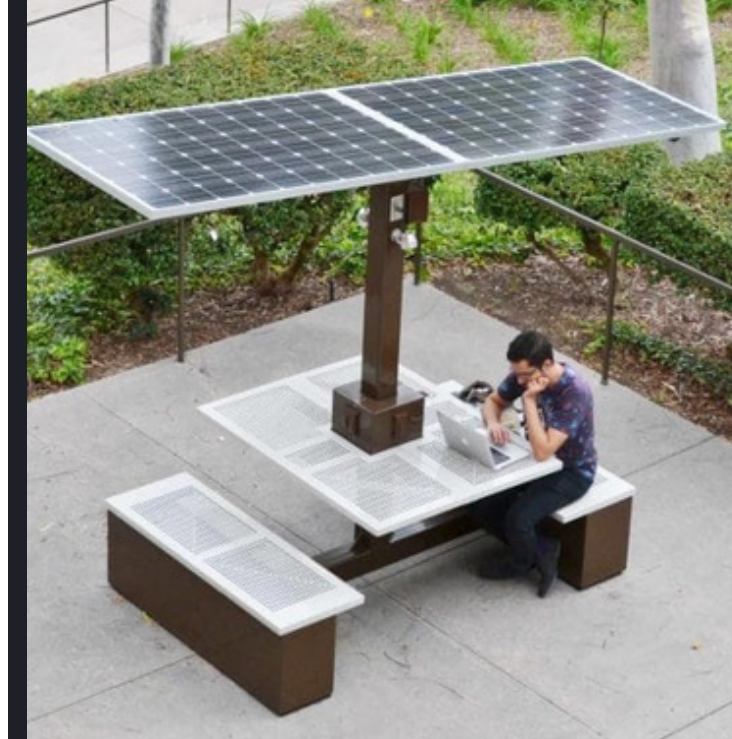

WYC1812

Material: Rostfritt stål #201 + WPC TRÄ

Mått: L-230cm, B-140cm, H-237cm

Solpanel: 200W

Batterikapacitet: 12V, 110AH

Kontrolltyp: MPPT

Vikt: beräknad 120 kg

USB-laddning: 4

Ström (per port): 5V (2,1A)

Trådlös laddning: 2 Qi Standard

Rörelsesensor

Omgivningsljus: LED-spot RGBW/Varmvit

Bluetooth-högtalare: 5/12V

Wi-Fi: 4G internationell router

Frivillig

Plattform Adlis Smart City AI

Smart röst

Smart kamera

SOS-knapp

Sensorer (CO2, buller, vattentät etc.)

Digital Display/LED-skärm för reklam

Hybridsystem: sol + el