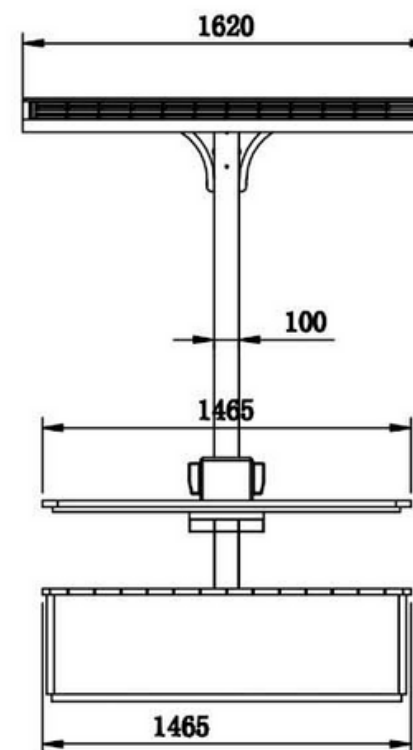

WYC1812

Material: Rostfritt stål #201 + WPC TRÄ

Mått: L-230cm, B-140cm, H-237cm

Solpanel: 200W

Batterikapacitet: 12V, 110AH

Kontrolltyp: MPPT

Vikt: beräknad 120 kg

USB-laddning: 4

Ström (per port): 5V (2,1A)

Trådlös laddning: 2 Qi Standard

Rörelsesensor

Omgivningsljus: LED-spot RGBW/Varmvit

Bluetooth-högtalare: 5/12V

Wi-Fi: 4G internationell router

Frivillig

Plattform Adlis Smart City AI

Smart röst

Smart kamera

SOS-knapp

Sensorer (CO2, buller, vattentät etc.)

Digital Display/LED-skärm för reklam

Hybridsystem: sol + el