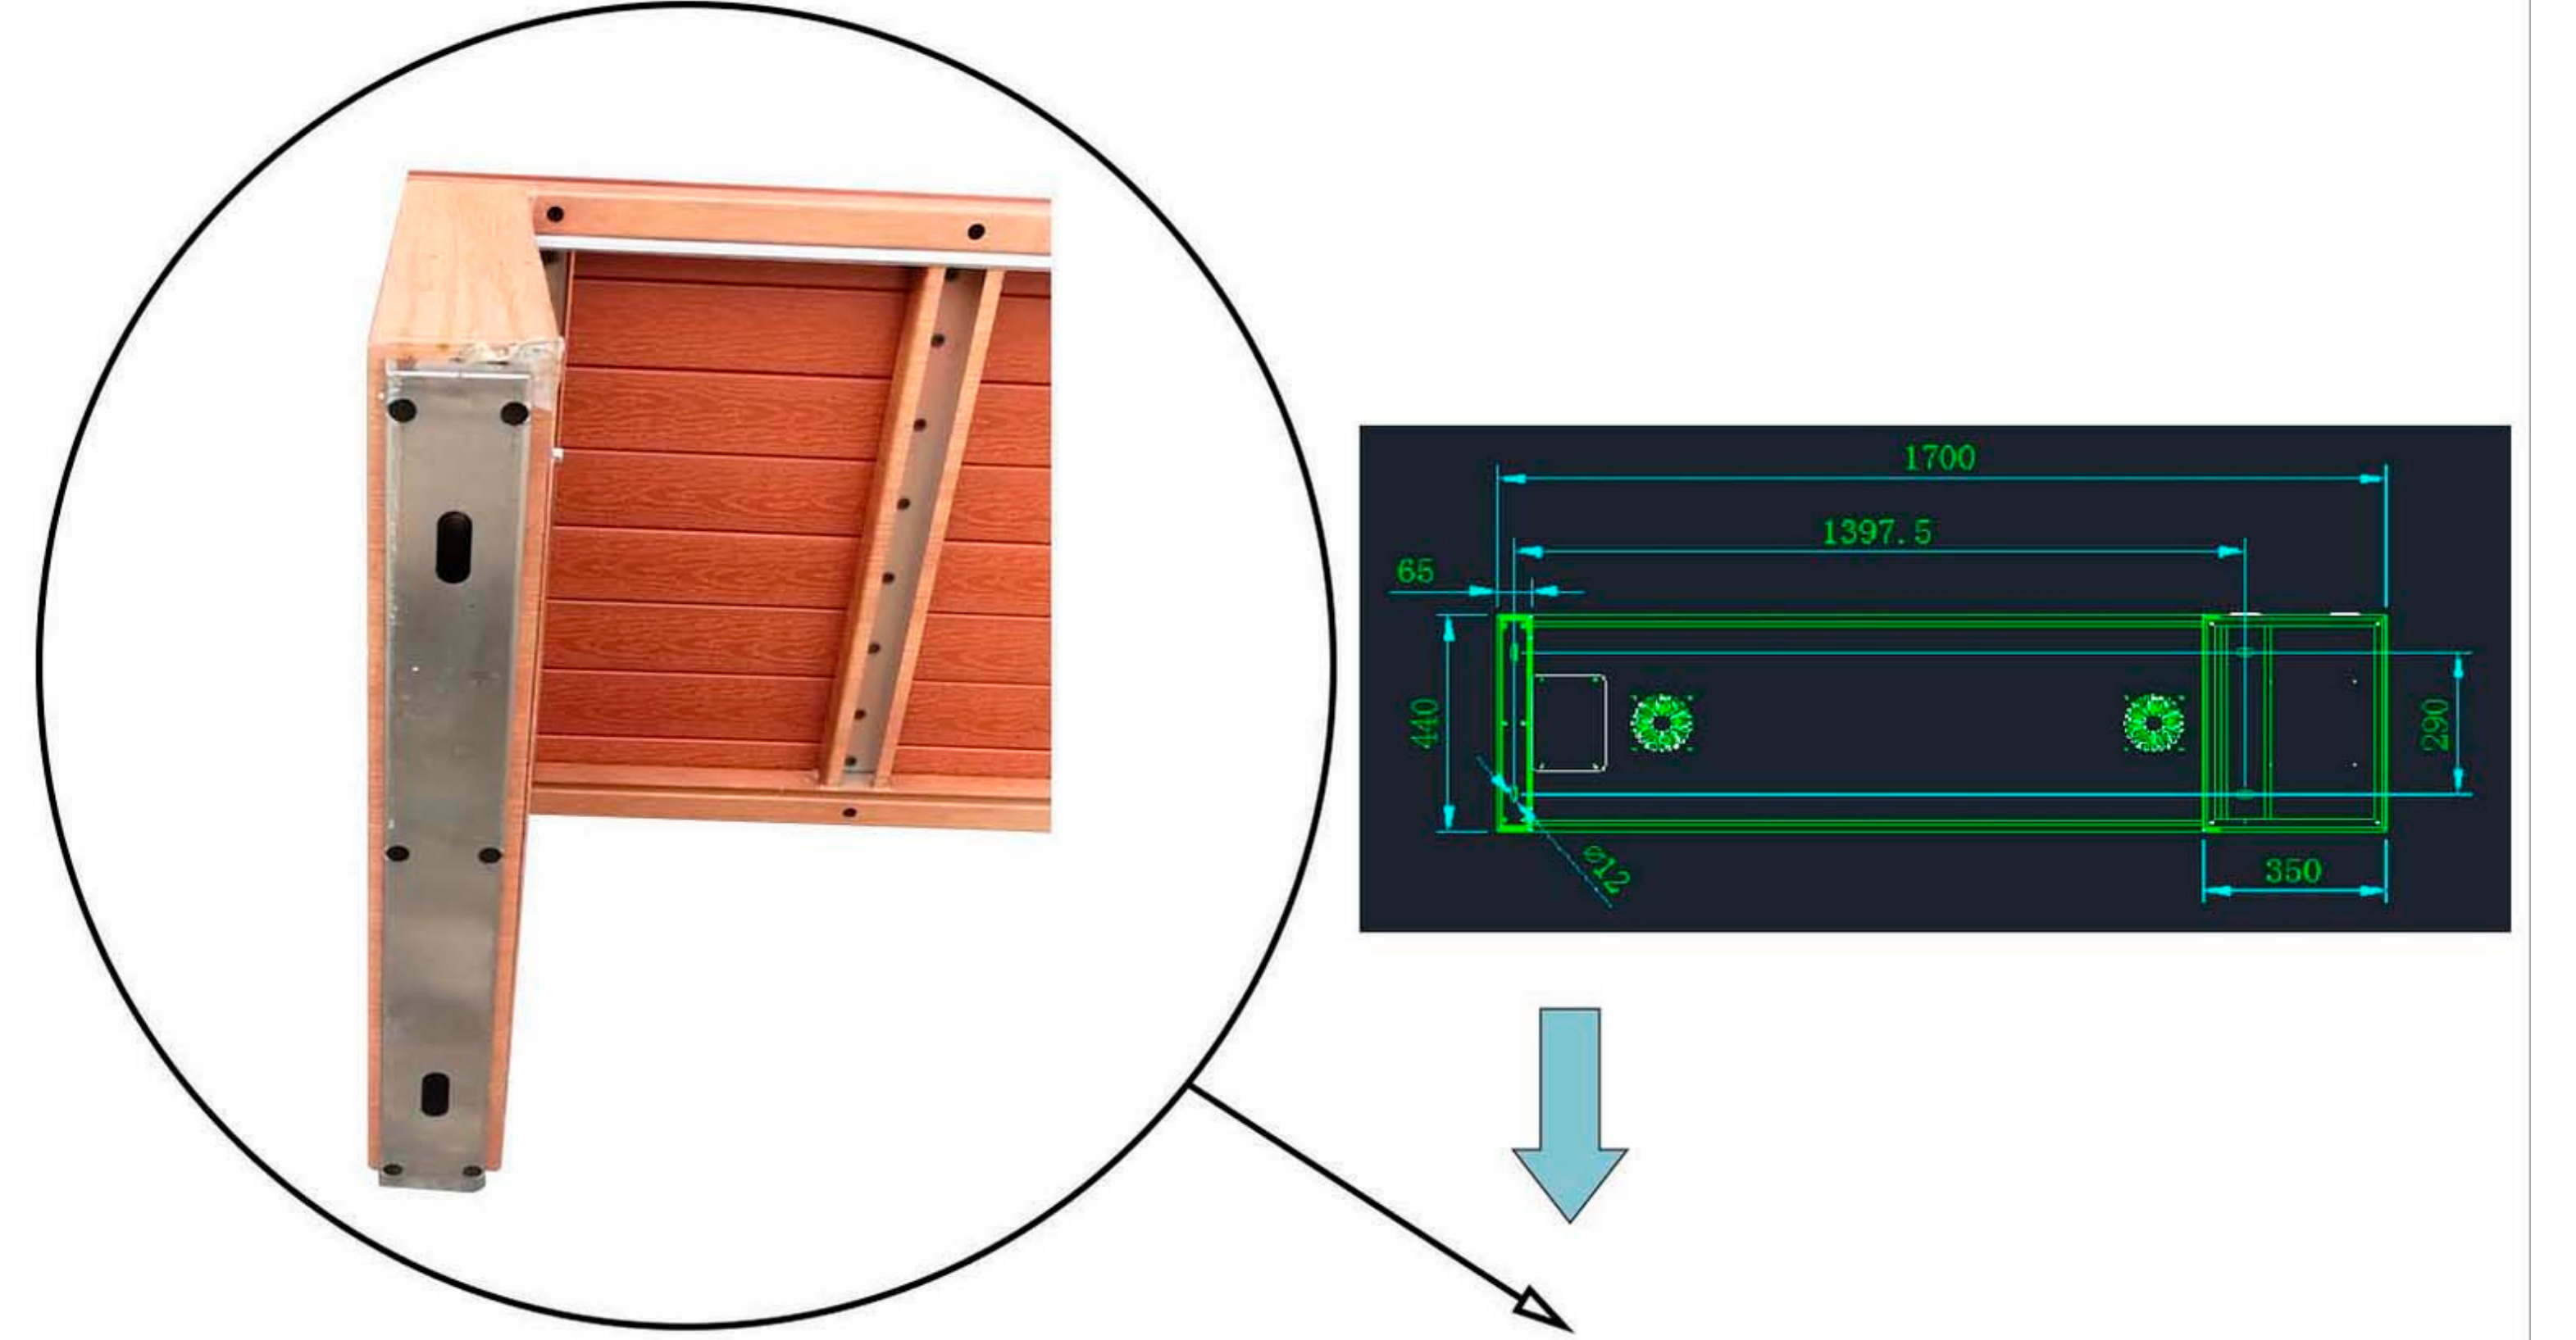

A. Açıklama ve işlev:

Adli Solar Mobil Şarj Veriyolu barınağı, kısa süreli mobil çoklu görevliler veya odaklanmış görevler için bir bağlantı alanı için mükemmeldir. aynı anda 2 cihazı şarj ediyor.
Tüm Apple, Android ve diğer popüler cihazlarla çalışır.

B. Kullanım amacı:

Bu ürün yalnızca harici kullanım içindir. Lütfen düz bir zemine ve herhangi bir gölgeden uzağa yerleştirin. Gölgede ise güneş paneli etkili bir şekilde çalışmayacaktır.

C. Paket içeriği:

- 1 adet Adlis Solar Bank Smart
- 1 adet manuel
- 1 takım genişletme vidası

D. Güvenlik talimatları

E. Bağlantı ve çalıştırma:

F. Bakım, Bakım, Depolama ve Taşıma:

DIKKAT

Ürünün bozulma riskini önlemek için, ürünü monte etmek ve sökmek için kalifiye bir kişinin kullanmasını tavsiye ediyoruz.

Ürün self servistir, yani kullanıcıların cihazlarını şarj etme konusunda yardıma ihtiyacı yoktur

Kullanım, bakım, depolama ve nakliye ile ilgili güvenlik talimatlarını dikkatle okuyun ve bunlara uyun.

Ürünü toz ve nemden korumak için nakliye sırasında orijinal ambalajını kullanmanızı öneririz.

BU KILAVUZDA AÇIKLANMAYAN YANLIŞ KURULUM VEYA ÇALIŞTIRMA NEDENİYLE İNSANLARA VEYA MALLARA GELEBİLECEK ZARARLARDAN SORUMLU DEĞİLİZ. ÜRÜNDE VEYA AKSESUARLARINDA YAPILACAK HERHANGİ BİR DEĞİŞİKLİK VE/VEYA MODİFİKASYON, GARANTİYİ DERHAL İPTAL EDER.

UYARI!

Ürünün bozulma riskini önlemek için, ürünü monte etmek ve sökmek için kalifiye bir kişinin kullanmasını tavsiye ediyoruz.

Bu cihaz için satın alma tarihinden itibaren iki yıllık koşullu garanti veriyoruz

Garanti ayrıca ürünlere verilen kazara hasarları veya vandalizmi de kapsamaz.

Garanti ayrıca şarj kablolarını da kapsamaz. Kullanıcıların kablolarına nasıl davrandığı konusunda hiçbir kontrolümüz yoktur. Ürün tesislerinizde kurulduktan sonra yedek kablolar ek ücret karşılığında satın alınabilir.

BU KILAVUZDA AÇIKLANMAYAN YANLIŞ KURULUM VEYA ÇALIŞTIRMA NEDENİYLE İNSANLARA VEYA MALLARA GELEBİLECEK ZARARLARDAN SORUMLU DEĞİLİZ. ÜRÜNDE VEYA AKSESUARLARINDA YAPILACAK HERHANGİ BİR DEĞİŞİKLİK VE/VEYA MODİFİKASYON, GARANTİYİ DERHAL İPTAL EDER.