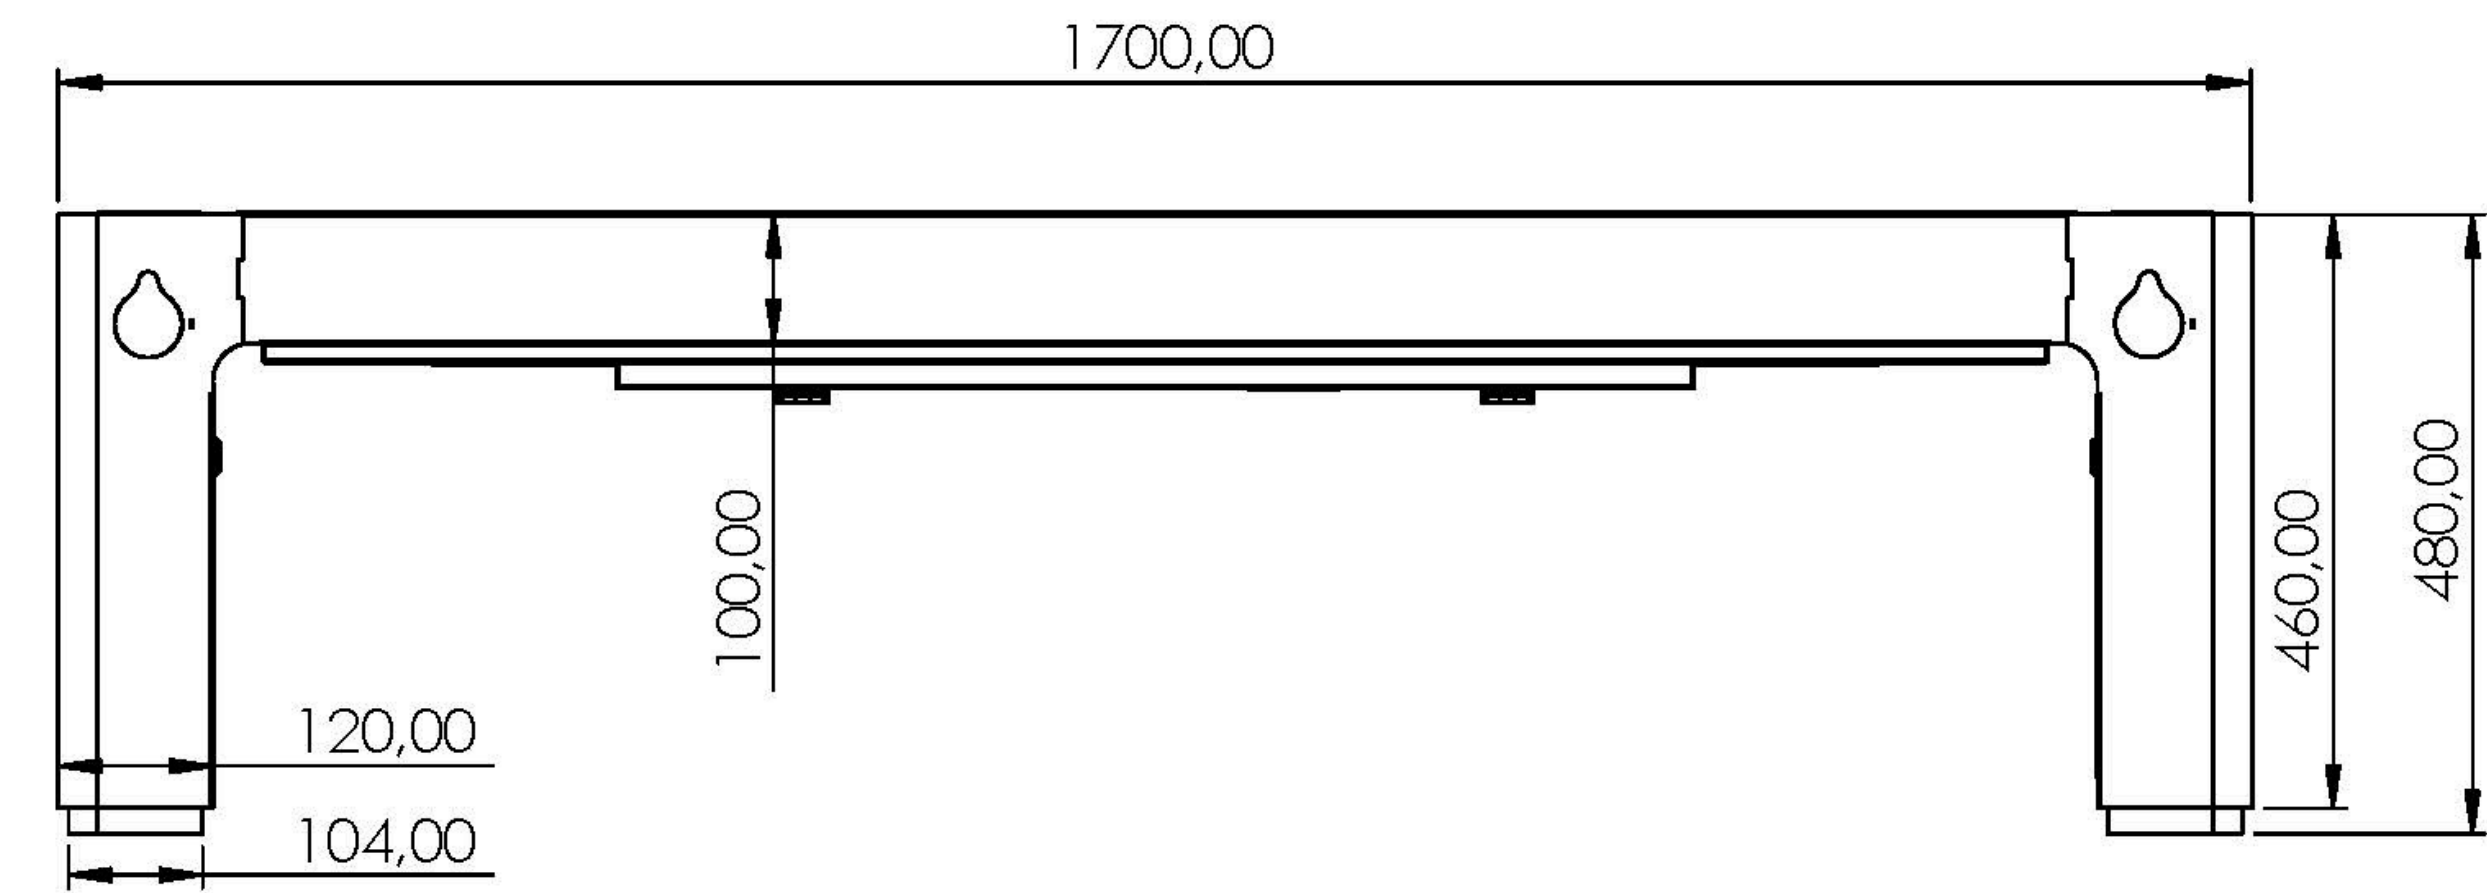

Malzeme	201 PASLANMAZ ÇELİK
Güneş paneli	MONOKRİSTALIN SİLİKON
Güneş enerjisi	90W
AC GÜÇ	AC GÜÇ İNVERTÖRÜ: OPSİYONEL
KONTROLÖR	MPPT DENETLEYİCİSİ
Pil Türü	JEL/LİFEPO4/LİTYUM PİL
Çalışma sıcaklığı	-20C-40C/-20C-65C
Pil kapasitesi	12V / 55AH
USB şarj cihazı	2 PC USB ŞARJ BAĞLANTI NOKTASI: 5V/9V/12V (2,1A)
Kablosuz şarj cihazı	2 PC - QI STANDARDI
Sensörler	HAREKET SENSÖRÜ / DİĞER SENSÖRLER İSTEĞE BAĞLIDIR
Wi-Fi yönlendirici	4G/ULUSLARARASI YÖNLENDİRİCİ/
Bluetooth hoparlör	BLUETOOTH HOPARLÖR 5/12V
LED aydınlatma	ŞERİT IŞIĞI: SICAK BEYAZ/BEYAZ/RGBW
Akıllı kamera	İSTEĞE BAĞLI
NVIDIA Jetson Kutusu	İSTEĞE BAĞLI
Adlis akıllı platformu	OPSİYONEL - daha fazla bilgi için iletişime geçin: mori@adlissmart.com
Dijital ekran/LED ekran	İSTEĞE BAĞLI
10 mm temperli cam	HAYIR
Büyük LED ışık kutusu	HAYIR
Küçük LED ışık kutusu	HAYIR
Acil durum güvenliği	SOS DÜĞMESİ: İSTEĞE BAĞLI
Ağ yayını	İSTEĞE BAĞLI
Akıllı ses	İSTEĞE BAĞLI
Çöp kutusu kompresörü	HAYIR
Dezenfeksiyon	HAYIR

Pil mesajı

Kontrolör -40C'nin üzerinde iyi çalışır. 0C'nin altında pilin çalışma verimliliği giderek azalıyor, -10C'de ise zaten çalışmıyor. Ancak ılıman sıcaklık yeniden 0°C'nin üzerine çıktıktan sonra tekrar çalışacaktır. Bu nedenle çok soğuk kış aylarında tezgahdaki şarj cihazları çalışmıyor. İyi güneş ışığında pil yaklaşık 7-8 saatte tamamen şarj olur.