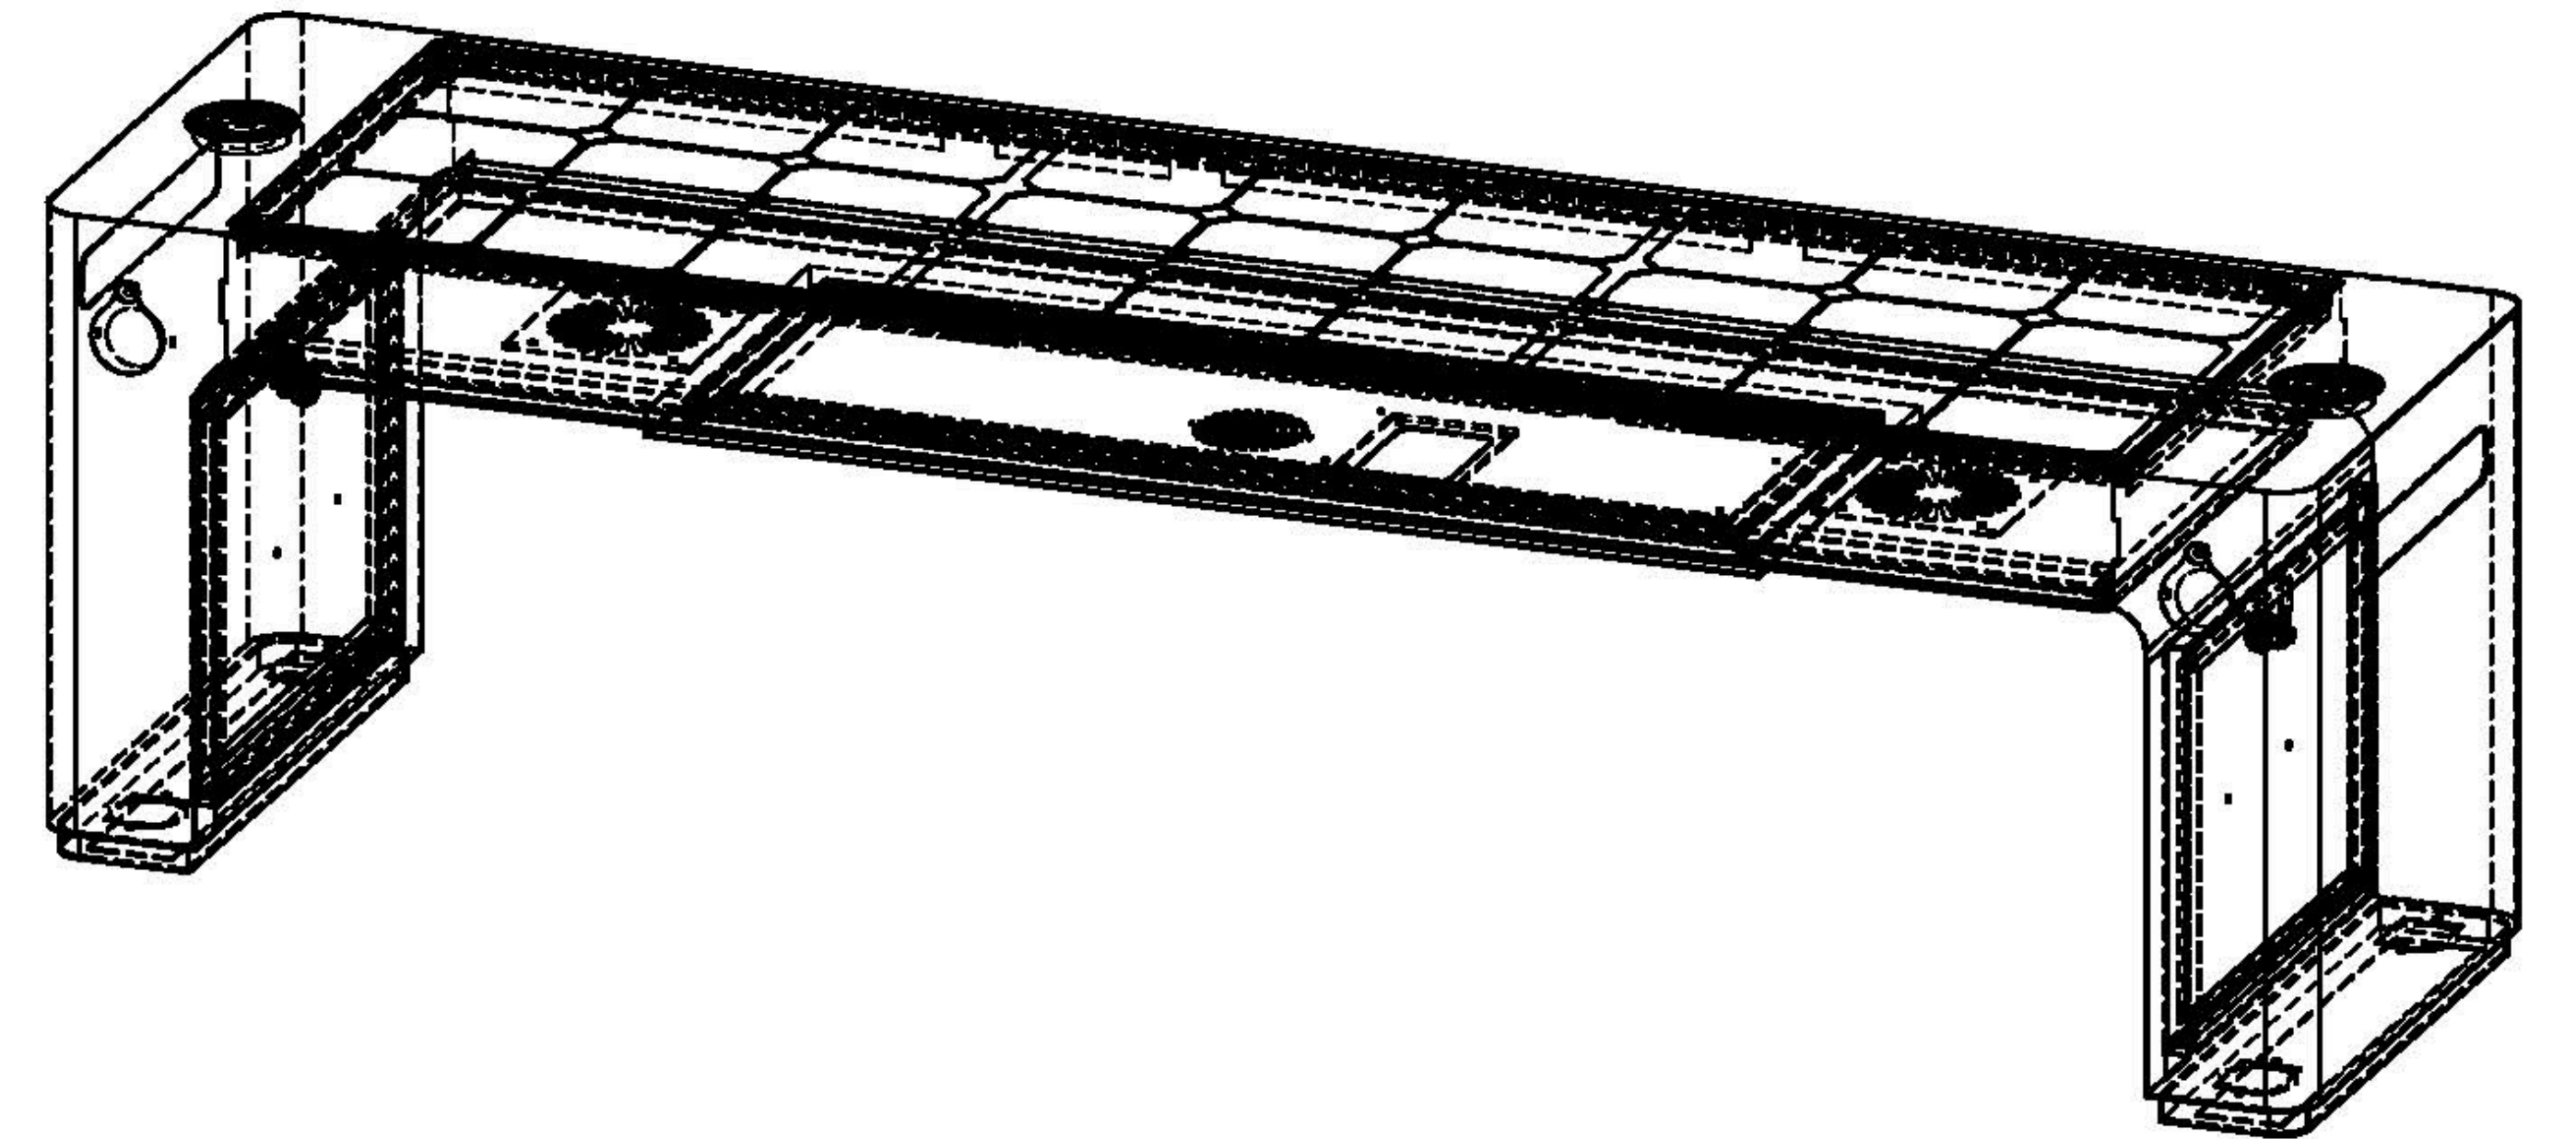

Malzeme	201 PASLANMAZ ÇELİK
Güneş paneli	MONOKRİSTALIN SİLİKON
Güneş enerjisi	90W
AC GÜÇ	AC GÜÇ İNVERTÖRÜ: OPSİYONEL
KONTROLÖR	MPPT DENETLEYİCİSİ
Pil Türü	JEL/LİFEPO4/LİTYUM PİL
Çalışma sıcaklığı	-20C-40C/-20C-65C
Pil kapasitesi	12V / 55AH
USB şarj cihazı	2 PC USB ŞARJ BAĞLANTI NOKTASI: 5V/9V/12V (2,1A)
Kablosuz şarj cihazı	2 PC - QI STANDARDI
Sensörler	HAREKET SENSÖRÜ / DİĞER SENSÖRLER İSTEĞE BAĞLIDIR
Wi-Fi yönlendirici	4G/ULUSLARARASI YÖNLENDİRİCİ/
Bluetooth hoparlör	BLUETOOTH HOPARLÖR 5/12V
LED aydınlatma	ŞERİT IŞIĞI: SICAK BEYAZ/BEYAZ/RGBW
Akıllı kamera	İSTEĞE BAĞLI
NVIDIA Jetson Kutusu	İSTEĞE BAĞLI
Adlis akıllı platformu	OPSİYONEL - daha fazla bilgi için iletişime geçin: mori@adlissmart.com
Dijital ekran/LED ekran	İSTEĞE BAĞLI
10 mm temperli cam	HAYIR
Büyük LED ışık kutusu	HAYIR
Küçük LED ışık kutusu	HAYIR
Acil durum güvenliği	SOS DÜĞMESİ: İSTEĞE BAĞLI
Ağ yayını	İSTEĞE BAĞLI
Akıllı ses	İSTEĞE BAĞLI
Çöp kutusu kompresörü	HAYIR
Dezenfeksiyon	HAYIR

Pil mesajı

Kontrolör -40C'nin üzerinde iyi çalışır. 0C'nin altında pilin çalışma verimliliği giderek azalıyor, -10C'de ise zaten çalışmıyor. Ancak ılıman sıcaklık yeniden 0°C'nin üzerine çıktıktan sonra tekrar çalışacaktır. Bu nedenle çok soğuk kış aylarında tezgahdaki şarj cihazları çalışmıyor. İyi güneş ışığında pil yaklaşık 7-8 saatte tamamen şarj olur.