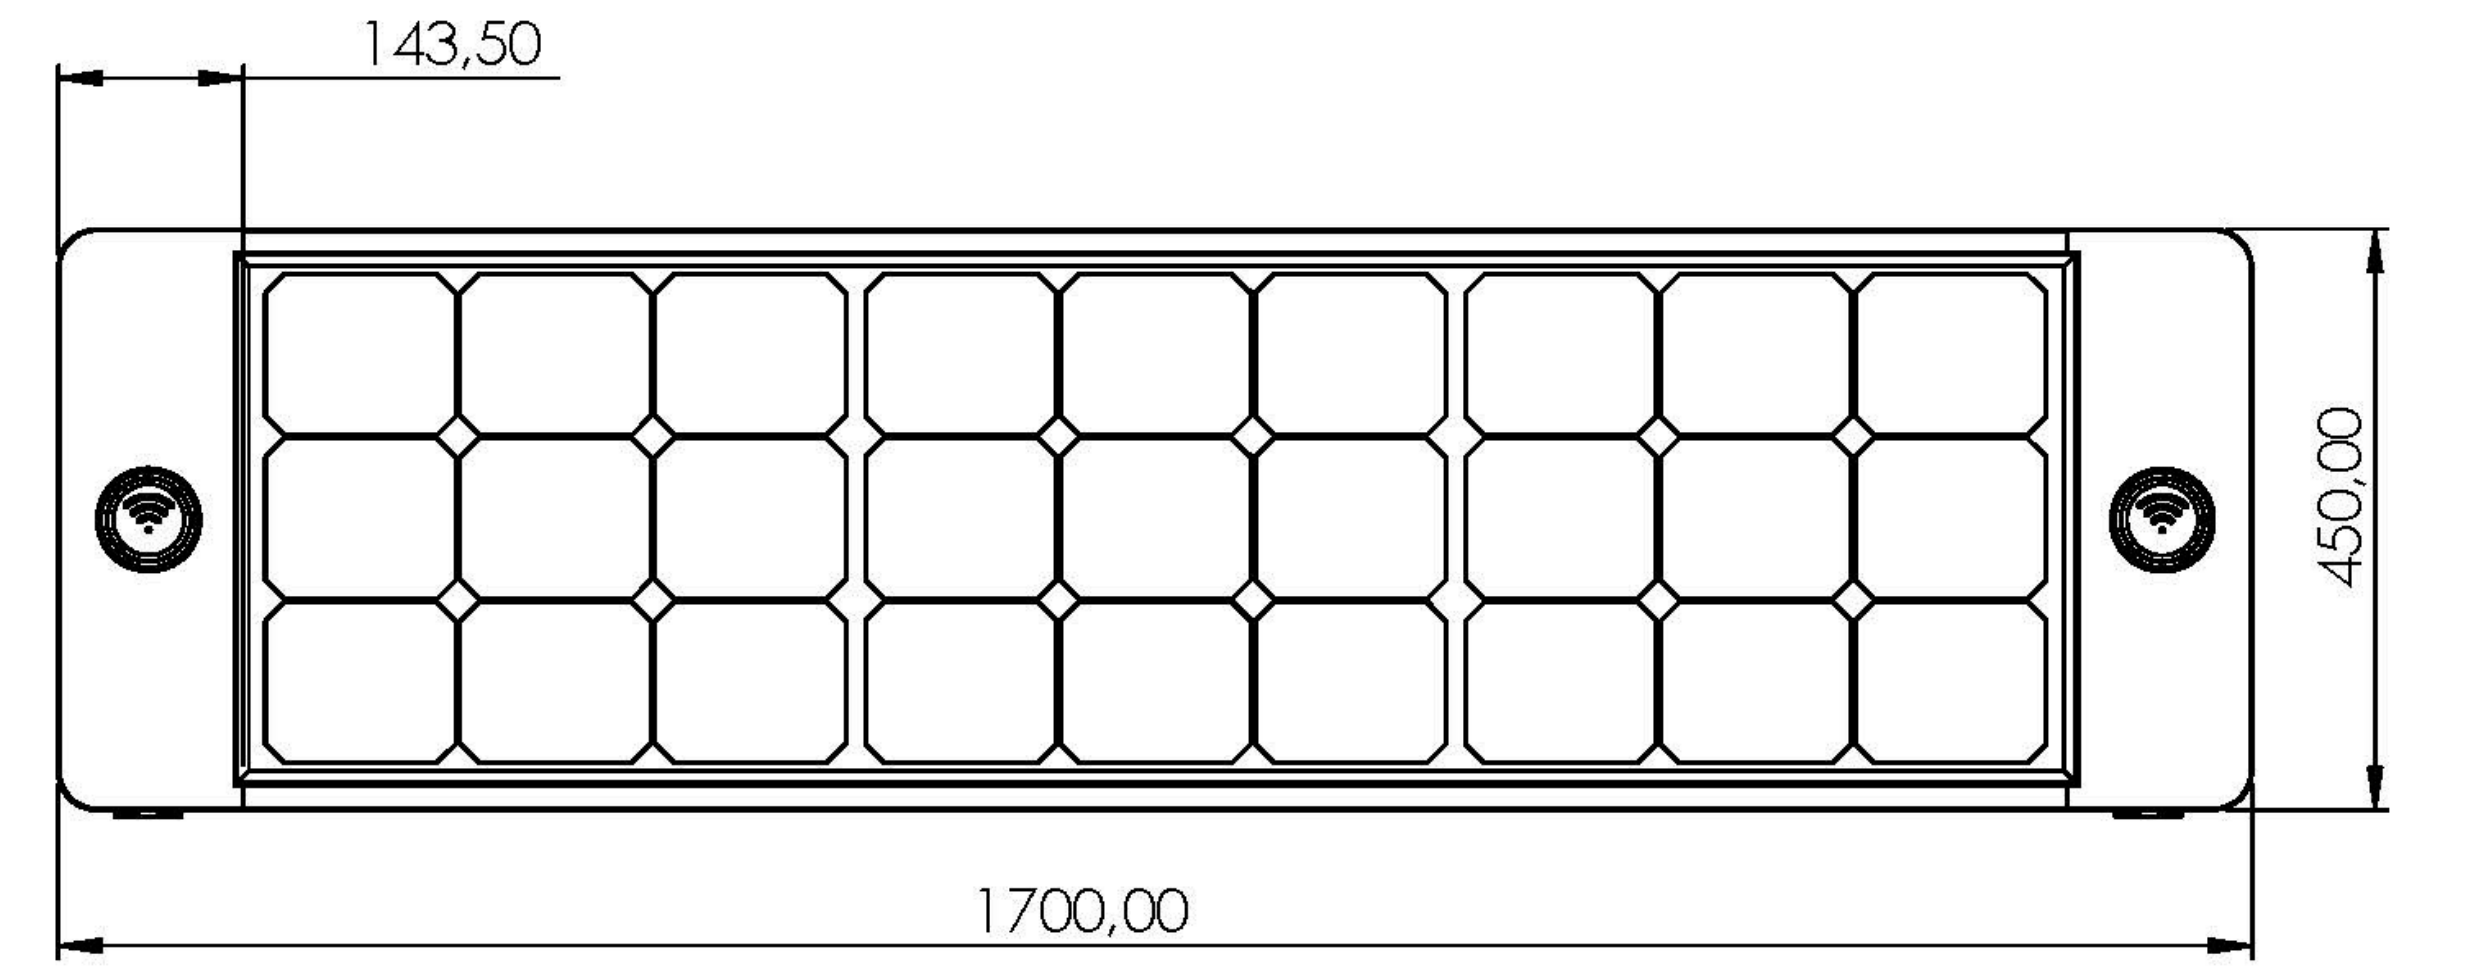

Malzeme	201 PASLANMAZ ÇELİK
Güneş paneli	MONOKRİSTALIN SİLİKON
Güneş enerjisi	90W
AC GÜÇ	AC GÜÇ İNVERTÖRÜ: OPSİYONEL
KONTROLÖR	MPPT DENETLEYİCİSİ
Pil Türü	JEL/LİFEPO4/LİTYUM PİL
Çalışma sıcaklığı	-20C-40C/-20C-65C
Pil kapasitesi	12V / 55AH
USB şarj cihazı	2 PC USB ŞARJ BAĞLANTI NOKTASI: 5V/9V/12V (2,1A)
Kablosuz şarj cihazı	2 PC - QI STANDARDI
Sensörler	HAREKET SENSÖRÜ / DİĞER SENSÖRLER İSTEĞE BAĞLIDIR
Wi-Fi yönlendirici	4G/ULUSLARARASI YÖNLENDİRİCİ/
Bluetooth hoparlör	BLUETOOTH HOPARLÖR 5/12V
LED aydınlatma	ŞERİT IŞIĞI: SICAK BEYAZ/BEYAZ/RGBW
Akıllı kamera	İSTEĞE BAĞLI
NVIDIA Jetson Kutusu	İSTEĞE BAĞLI
Adlis akıllı platformu	OPSİYONEL - daha fazla bilgi için iletişime geçin: mori@adlissmart.com
Dijital ekran/LED ekran	İSTEĞE BAĞLI
10 mm temperli cam	HAYIR
Büyük LED ışık kutusu	HAYIR
Küçük LED ışık kutusu	HAYIR
Acil durum güvenliği	SOS DÜĞMESİ: İSTEĞE BAĞLI
Ağ yayını	İSTEĞE BAĞLI
Akıllı ses	İSTEĞE BAĞLI
Çöp kutusu kompresörü	HAYIR
Dezenfeksiyon	HAYIR

Pil mesajı

Kontrolör -40C'nin üzerinde iyi çalışır. 0C'nin altında pilin çalışma verimliliği giderek azalıyor, -10C'de ise zaten çalışmıyor. Ancak ılıman sıcaklık yeniden 0°C'nin üzerine çıktıktan sonra tekrar çalışacaktır. Bu nedenle çok soğuk kış aylarında tezgahdaki şarj cihazları çalışmıyor. İyi güneş ışığında pil yaklaşık 7-8 saatte tamamen şarj olur.