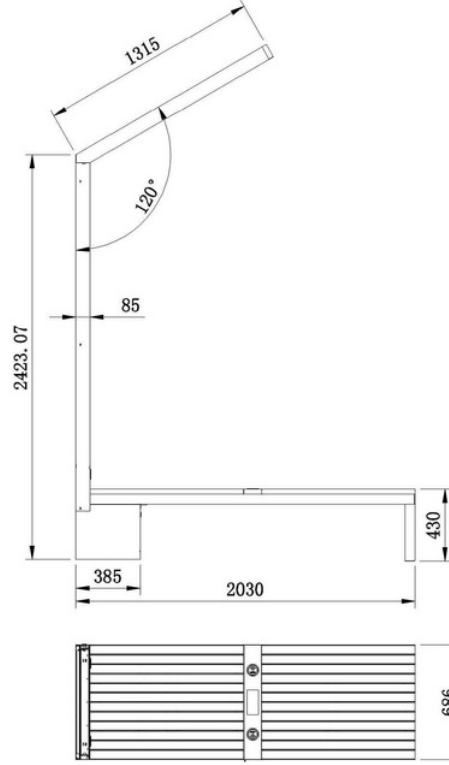

WYC1916

Material: Paslanmayan polad #201 + WPC AĞAC

Ölçülər: L- 203sm, W- 68.6sm, H- 309sm

Günəş paneli: 135W

Akkumulyatorun tutumu: 12V, 55AH

Nəzarətçi növü: MPPT

Çəki: təxmin edilən 180 kq

USB şarj: 2

Güc (port başına): 5V (2.1A)

Simsiz şarj: 2 Qi Standart

Hərəkət Sensoru

Ətraf işığı: LED şeridi RGBW/İsti ağ

Reklam: 2 LED işıq qutusu və monoxrom

Bluetooth dinamiki: 5/12V

WI-FI: 4G beynəlxalq marşrutlaşdırıcı

Könüllü

Platforma Adlis Smart City AI

Ağıllı Səs

Ağıllı kamera

SOS düyməsi

Sensorlar (CO2, Səs-küy, suya davamlı və s...)

Reklam üçün Rəqəmsal Ekran/Led Ekran

Hibrid sistem: günəş + elektrik

Xüsusi tətbiqlər üçün təkmilləşdirilə və fərdiləşdirilə bilər Xüsusi rənglər mövcuddur Vandala davamlı

Solar Panel,22V,135W