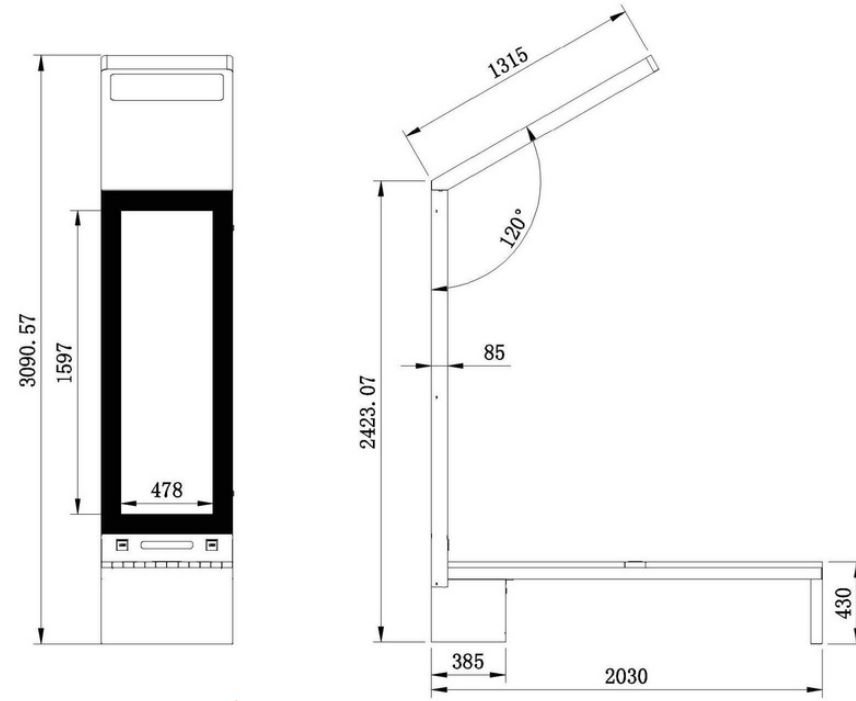

## BİTİRİR

Plexus qutusu - 1055 2P USB 5V 2.1A)

Paslanmayan Polad #201 və ya #304

RAL seçimində termo laklanmışdır

Ölçülər: L 2030mm x 686mm x H 309mm - ÇƏKİ: 180Kg