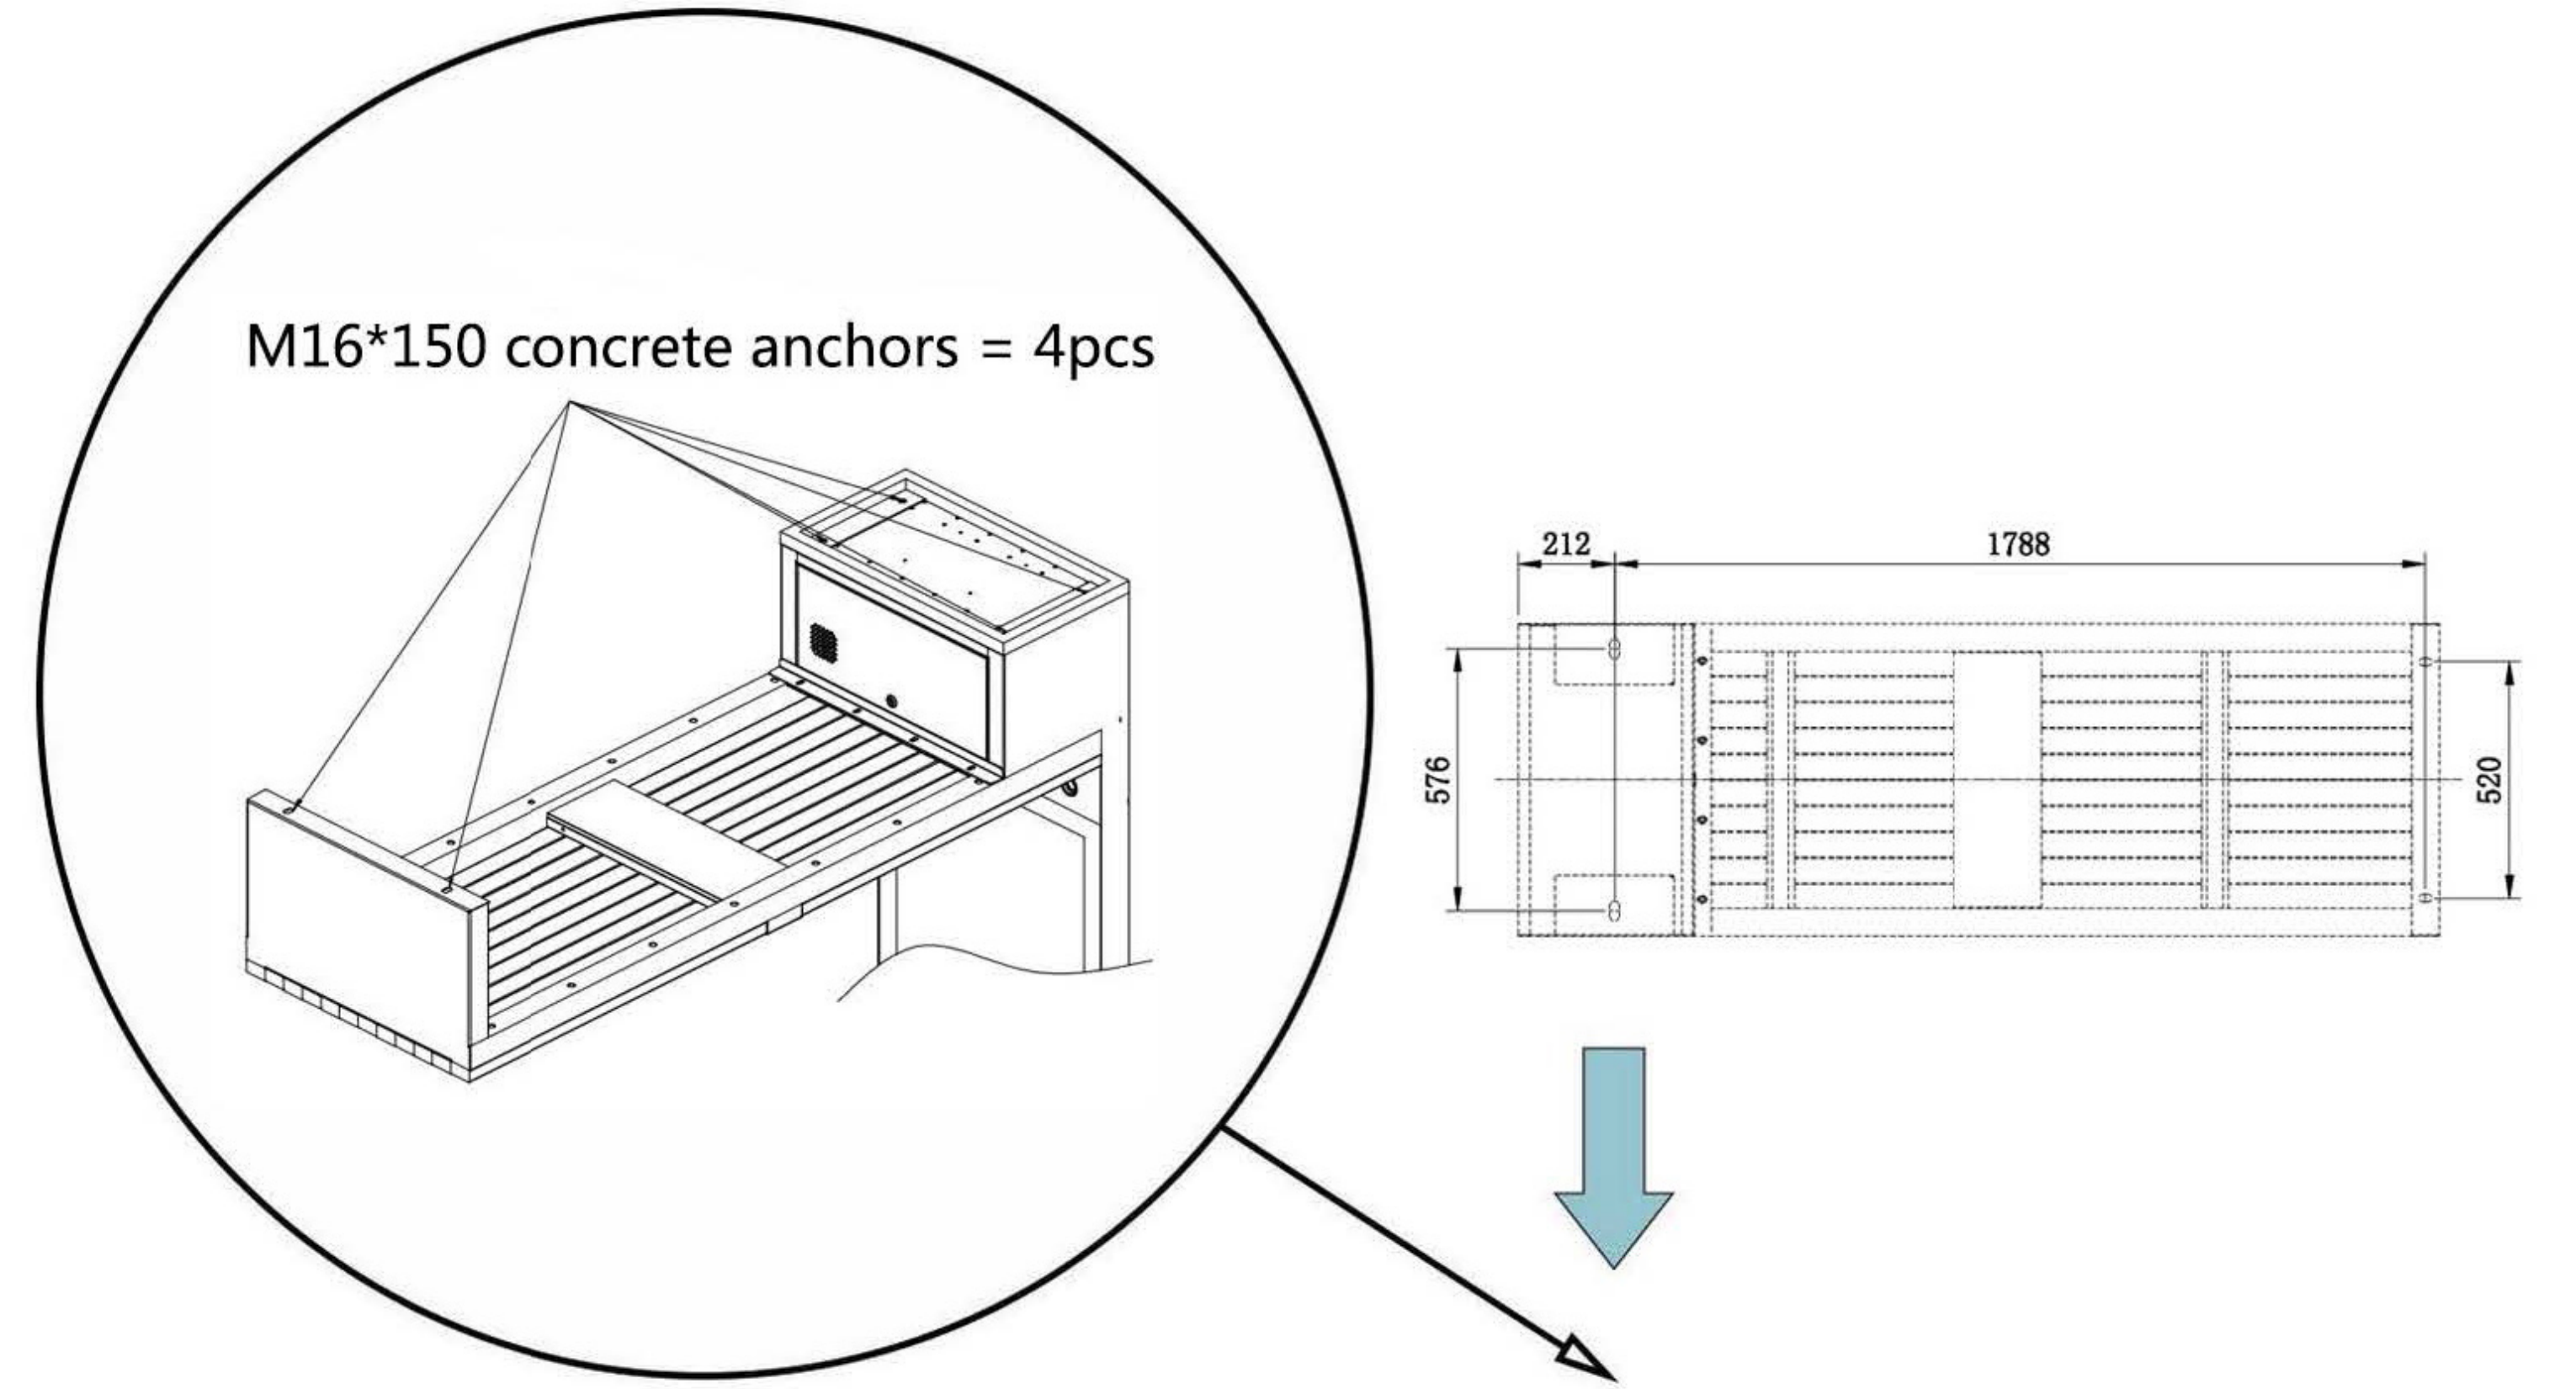

A. Təsvir və funksiya:

Adlis Solar Mobil Doldurma Avtobus sığınacağı qısa müddətli mobil multi-taskers və ya diqqətli tapşırıqlar üçün əlaqə sahəsi üçün mükəmməldir. eyni vaxtda 2 cihazı doldurur. Bütün Apple, Android və digər məşhur cihazlarla işləyir.

B. Nəzərdə tutulan istifadə:

Bu məhsul yalnız xarici istifadə üçündür. Lütfən, onu düz bir yerə və istənilən kölgədən uzaqlaşdırın. Kölgədə olarsa, günəş paneli effektiv işləməyəcək.

C. Paketin məzmunu:

1 ədəd Adlis Solar Bench Smart

1 ədəd dərslik

1 dəst genişləndirici vint

D. Təhlükəsizlik təlimatları

E. Qoşulma və əməliyyat:

F. Qulluq, Baxım, Saxlama və Nəqliyyat:

DIQQƏT

Məhsulun korlanması riskinin qarşısını almaq üçün məhsulun yığılması və sökülməsi üçün ixtisaslı şəxsin ondan istifadə etməsini tövsiyə edirik.

Məhsul özünə xidmət edir, yəni istifadəçilərin cihazlarını doldurmaq üçün köməyə ehtiyacı yoxdur

Diqqətlə oxuyun və daşınma, texniki qulluq, saxlama və daşıma üçün təhlükəsizlik təlimatlarına əməl edin.

Məhsulu tozdan və nəmədən qorumaq üçün daşınma üçün orijinal qablaşdırmadan istifadə etməyi tövsiyə edirik.

BİZ BU TƏLİMATDA TƏSVİR OLUNMAYAN DÜZGÜN QURAŞDIRMA VƏ YA İSTİSMAR NƏTİCƏSİNDƏ İNSANLARA VƏ YA ƏMLAKA DƏYƏN ZİYANA GÖRƏ MƏSULİYYƏT DAŞIMIRIQ. MƏHSULA VƏ YA ONUN AKSESUARLARINA EDİLƏN HƏR HANSI DƏYİŞİKLİK VƏ/VƏ YA MODİFİKASIYA ZƏMANƏTİ DƏRHAL LƏĞV EDİR.

XƏBƏRDARLIQ!

Məhsulun korlanması riskinin qarşısını almaq üçün məhsulun yığılması və sökülməsi üçün ixtisaslı şəxsin ondan istifadə etməsini tövsiyə edirik.

Bu cihaz üçün satın alındığı tarixdən etibarən iki illik şərti zəmanət veririk

Zəmanət həmçinin məhsullara dəyən təsadüfi zədələri və ya vandalizmi əhatə etmir

Zəmanət həmçinin şarj kabellərini əhatə etmir. İstifadəçilərin kabellərlə necə davranmasına bizim nəzarətimiz yoxdur. Məhsul binalarınıza quraşdırıldıqdan sonra əvəzedici kabellər əlavə qiymətə alına bilər.

BİZ BU TƏLİMATDA TƏSVİR OLUNMAYAN DÜZGÜN QURAŞDIRMA VƏ YA İSTİSMAR NƏTİCƏSİNDƏ İNSANLARA VƏ YA ƏMLAKA DƏYƏN ZİYANA GÖRƏ MƏSULİYYƏT DAŞIMIRIQ. MƏHSULA VƏ YA ONUN AKSESUARLARINA EDİLƏN HƏR HANSI DƏYİŞİKLİK VƏ/VƏ YA MODİFİKASIYA ZƏMANƏTİ DƏRHAL LƏĞV EDİR.