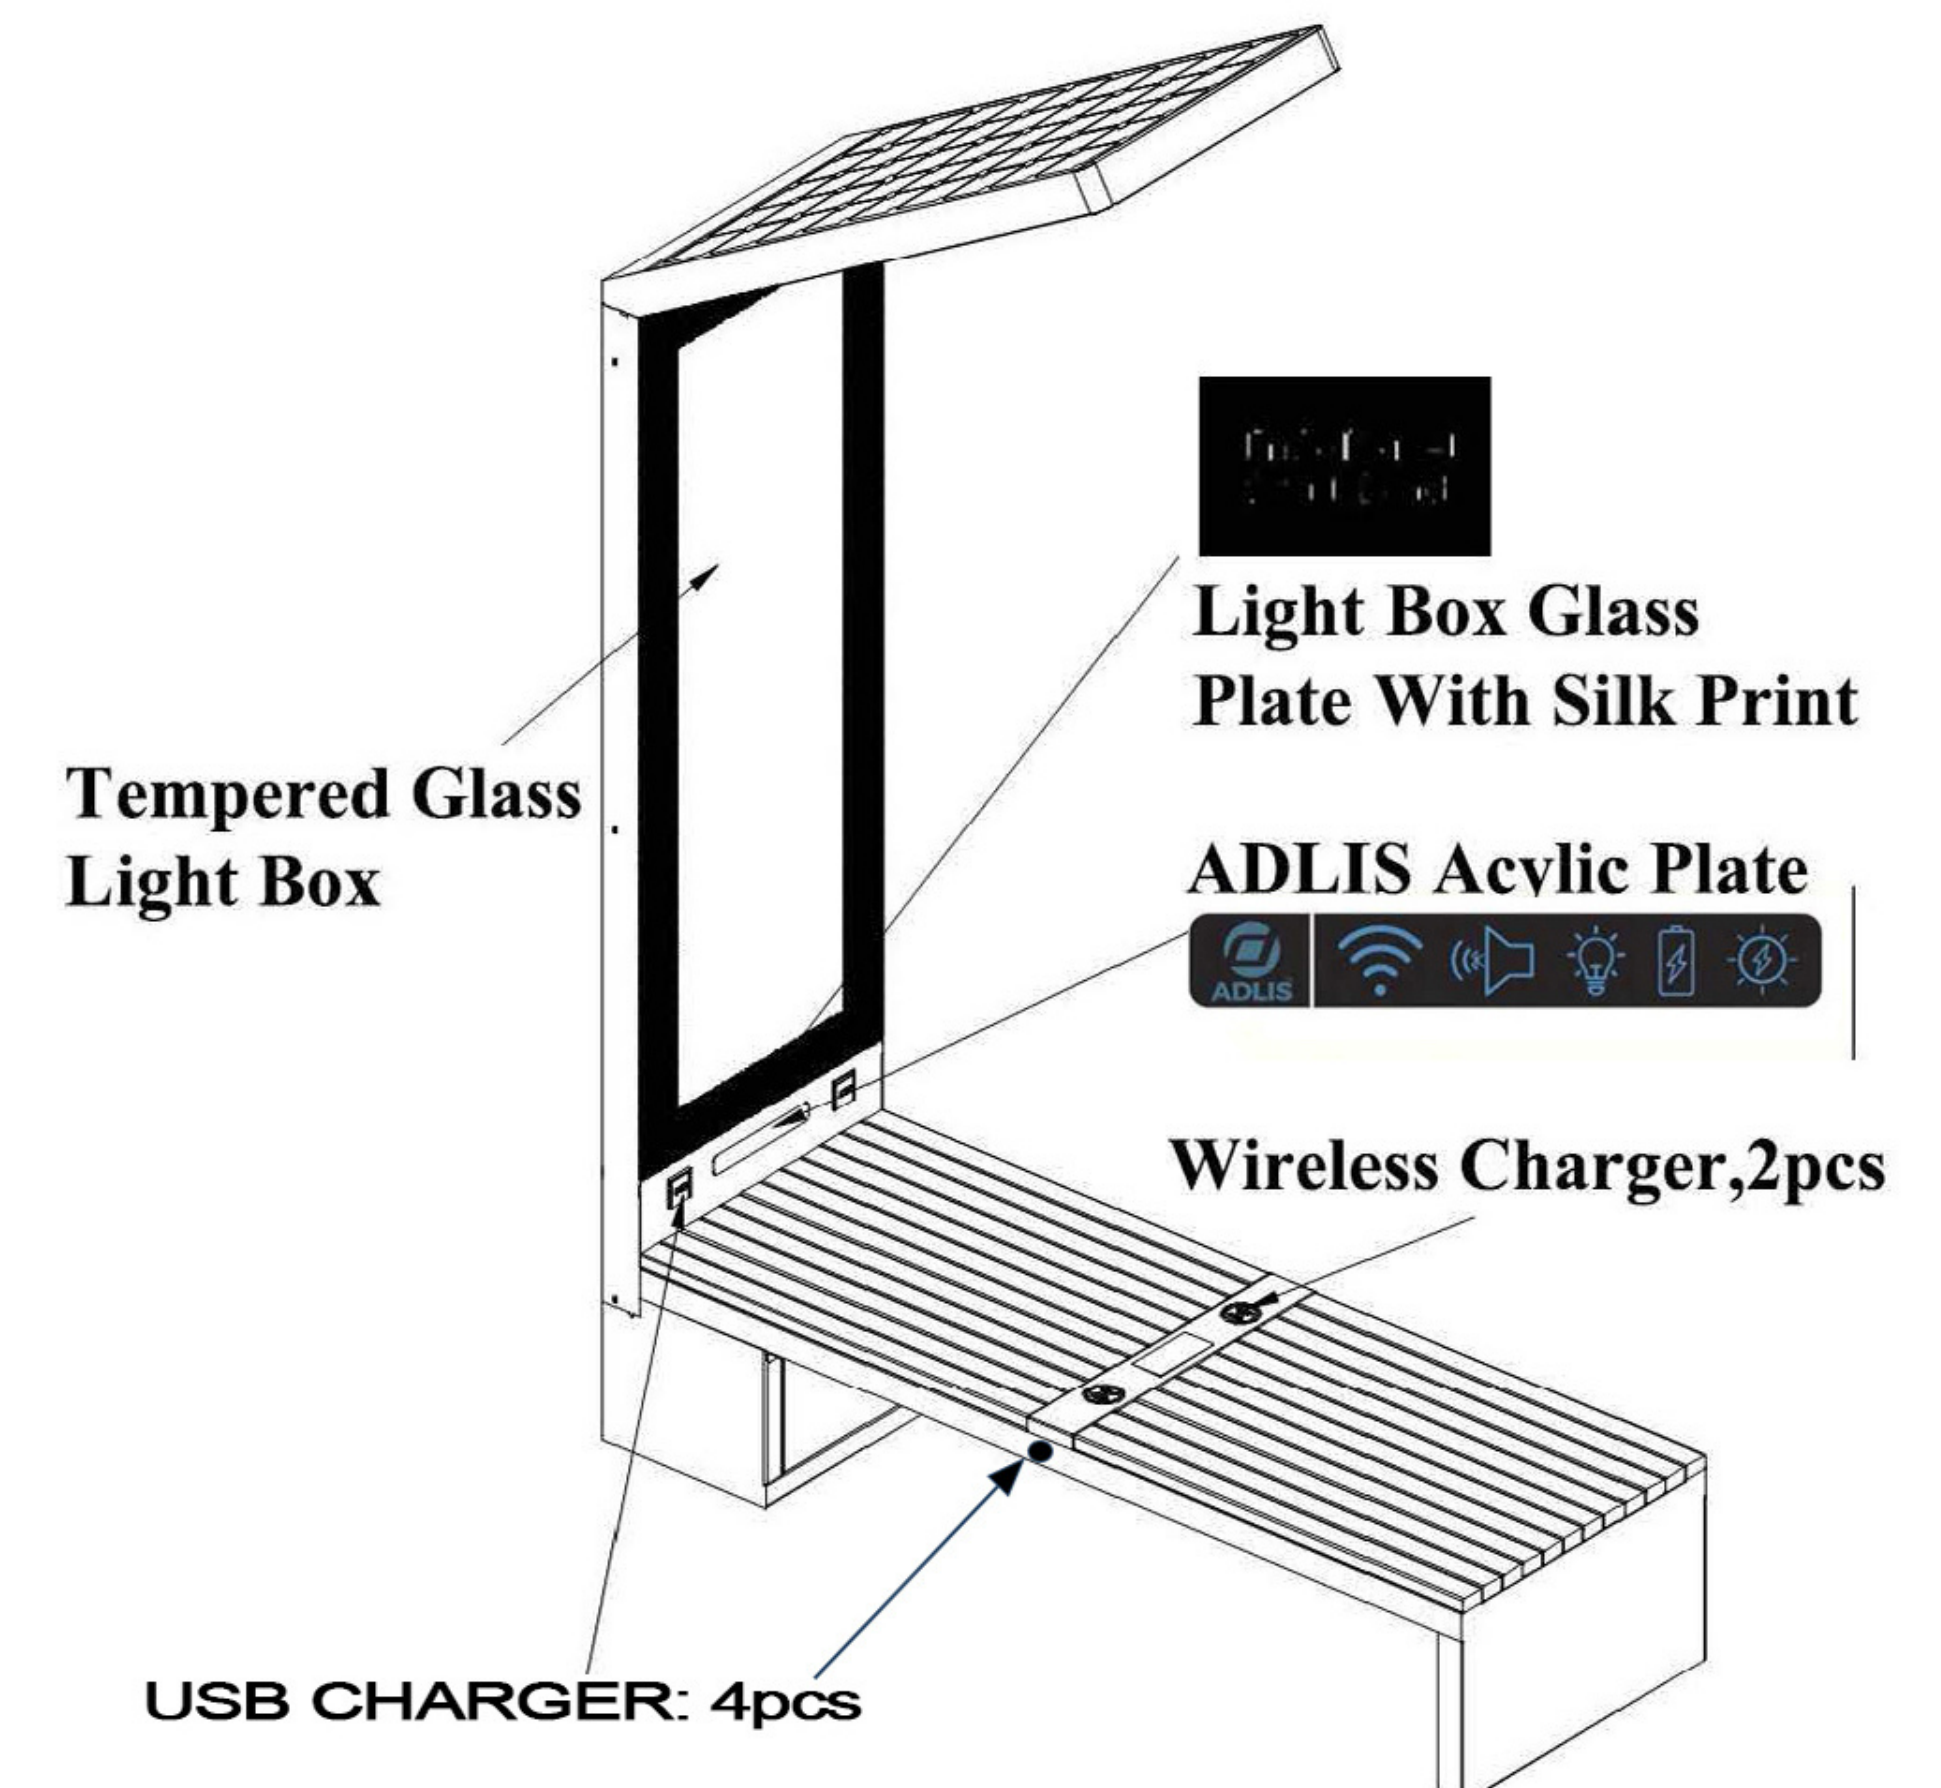

Solar Panel,22V,135W