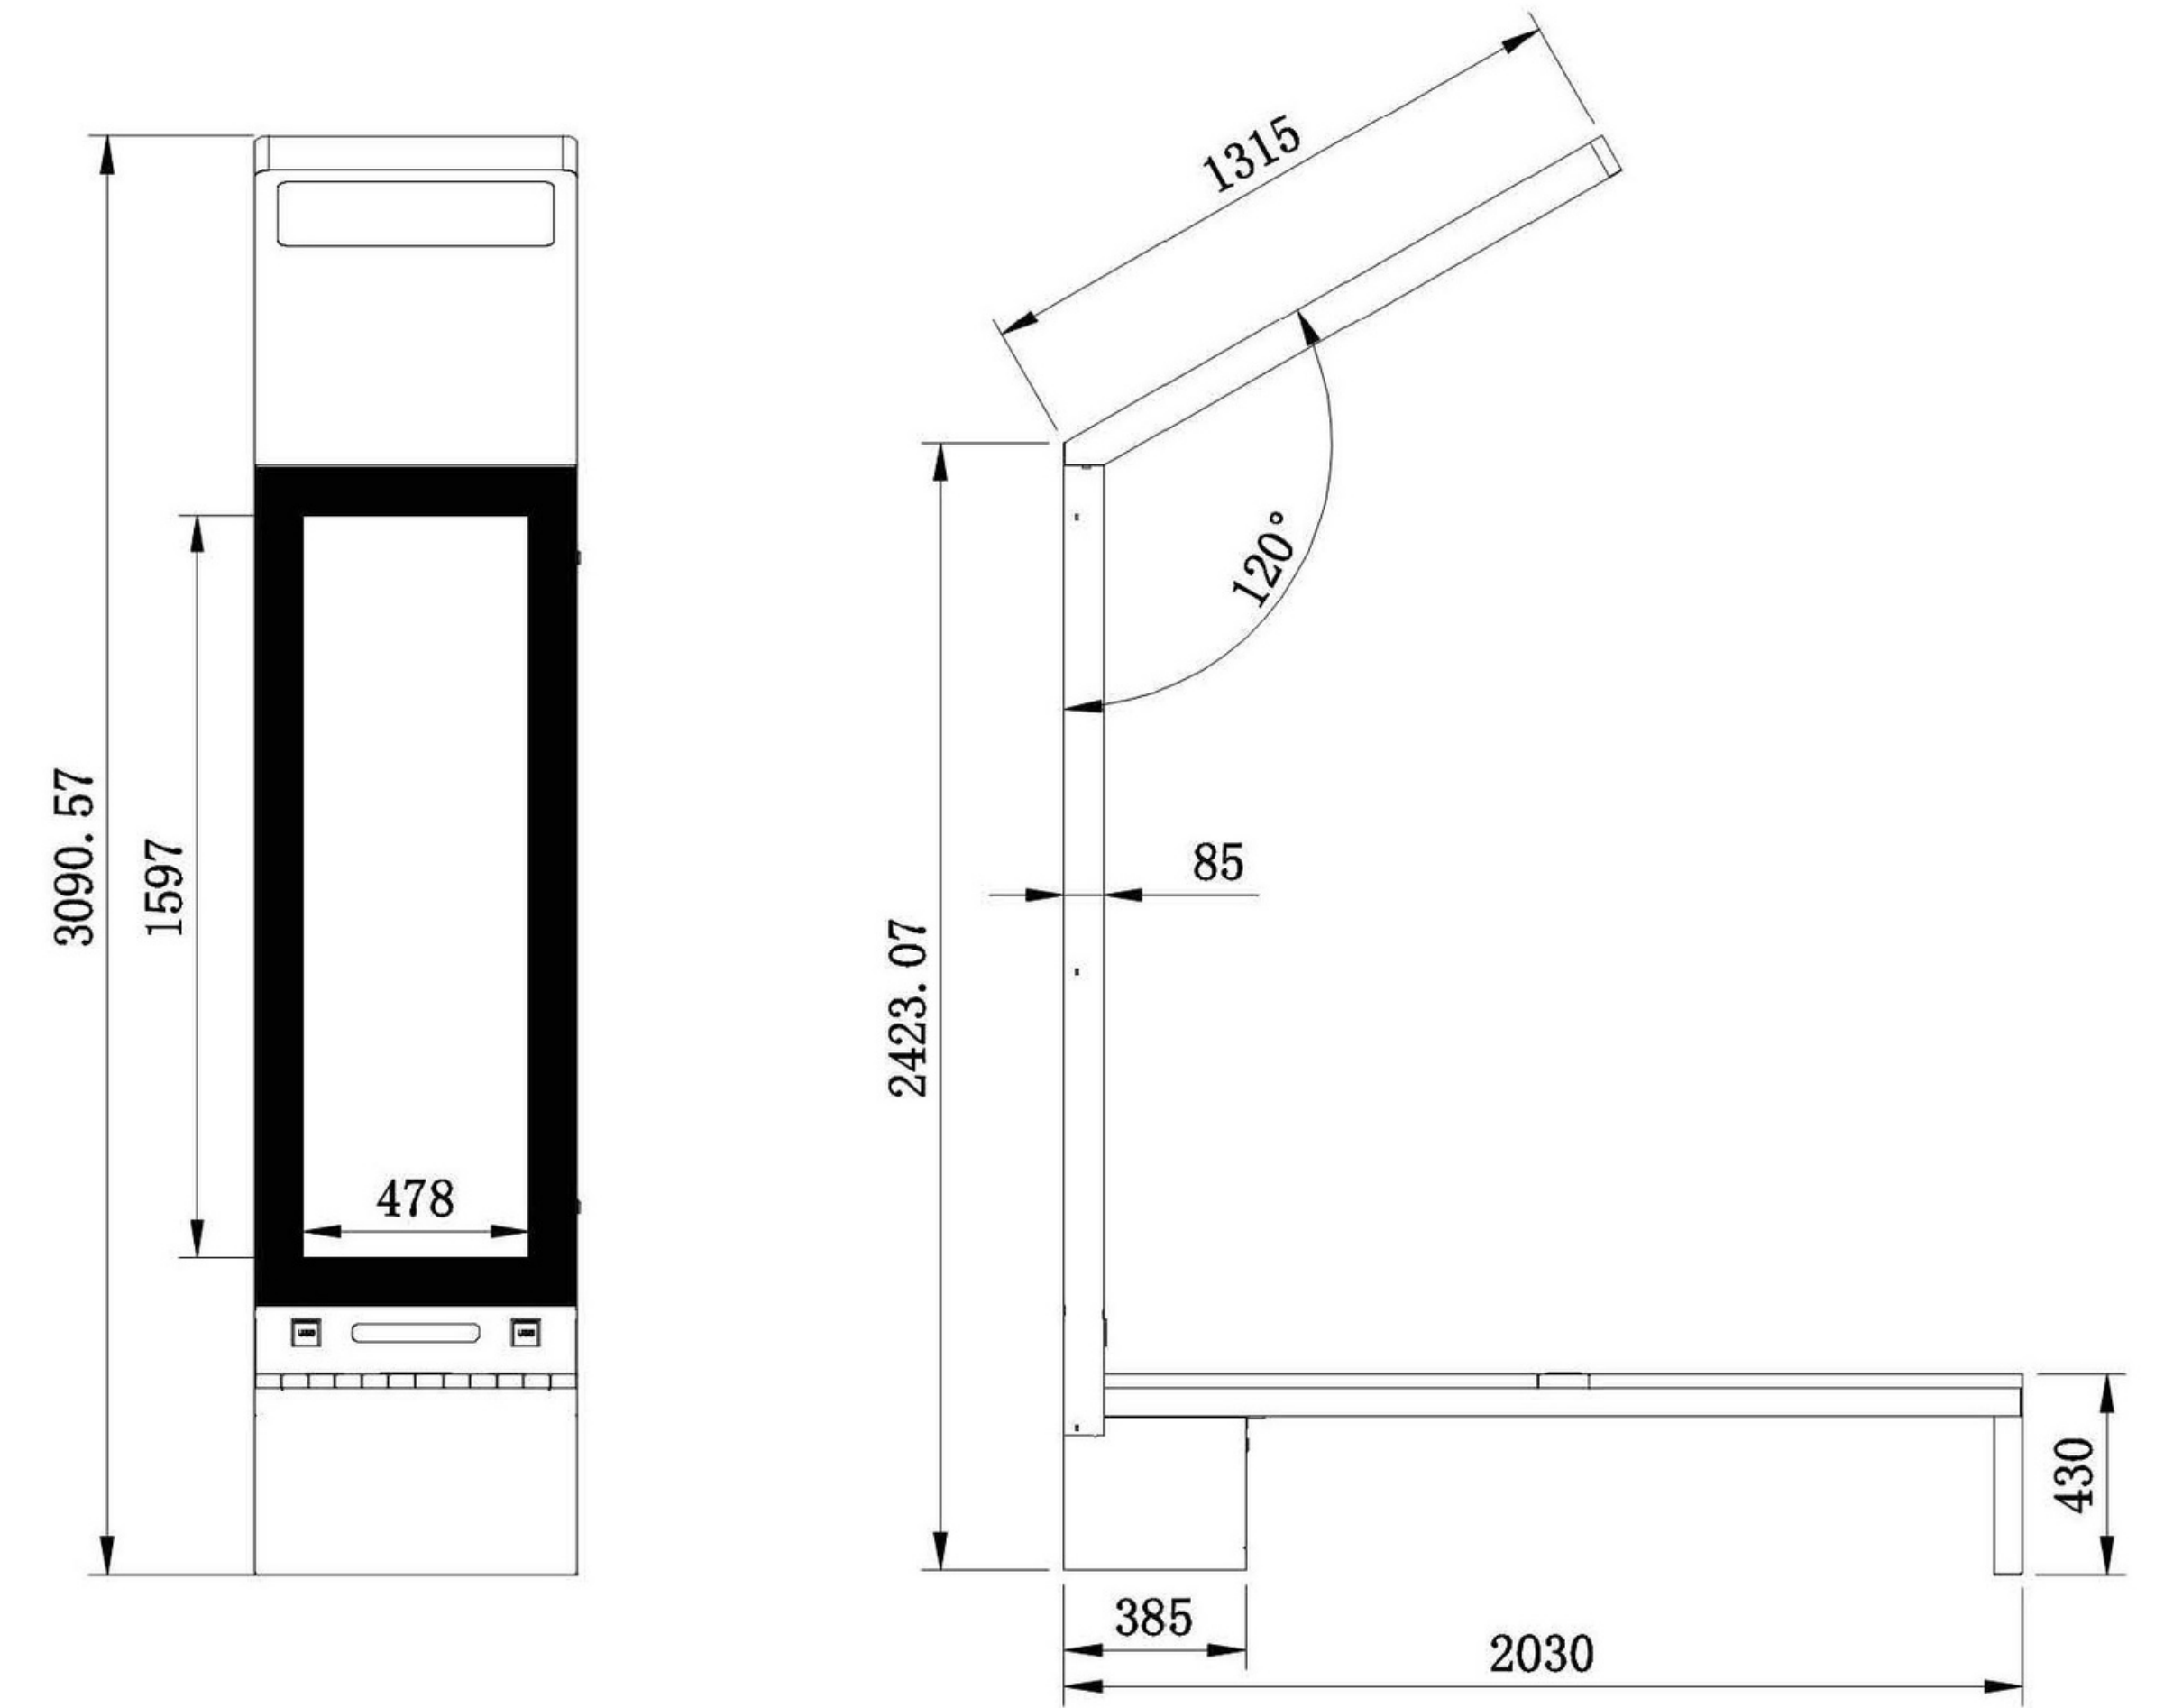

Material	201 PASLANMAYAN POLAD + WPC TAXTA
Günəş paneli	MONOKRISTAL SILIKON
Günəş enerjisi	135 VT
AC GÜCÜ	AC GÜC İNVERTERİ: KÖNÜLLÜ
Nəzarətçi	MPPT NƏZARƏTÇİ
Batareya tipi	GEL/LIFEPO4/LITIUM BATAREYA
İş tempi	-20C-40C/-20C-65C
Batareya tutumu	12V / 55AH
USB şarj cihazı	2 PC USB ŞARJ PORTU: 5V/9V/12V (2.1A)
Simsiz şarj cihazı	2 PC - QI STANDARTI
Sensorlar	HƏRƏKƏT SENSORU / DIGƏR SENSORLAR İSTEĞE BAĞLIDIR
Wifi router	WI-FI: 4G/BEYNƏLXALQ MARŞRUTLAŞDIRICI
Bluetooth dinamik	BLUETOOTH DINAMİK 5/12V
LED işıqlandırma	ZİLİ İŞIQ: İSTİ AĞ/AĞ/RGBW
Böyük LED işıq qutusu	2 LED İŞIQ QUTUSU VƏ MONOXROM
NVIDIA Jetson qutusu	KÖNÜLLÜ
Adlis ağıllı platforması	OPSİYONEL - əlavə məlumat üçün əlaqə saxlayın: mori@adlissmart.com
Ekran/LED ekran	KÖNÜLLÜ
10 mm temperli şüşə	YOX
Ağıllı Kamera	İSTEĞE BAĞLIDIR
Kiçik LED işıq qutusu	YOX
SOS təhlükəsizliyi	SOS DÜYMƏSİ: İSTEĞE BAĞLIDIR
Şəbəkə yayımı	KÖNÜLLÜ
Ağıllı səs	KÖNÜLLÜ
Zibil kompressoru	YOX
Dezinfeksiya	YOX

Batareya mesajı

Nəzarətçi 40C-dən yuxarı yaxşı işləyir. batareyanın iş səmərəliliyi 0C-dən aşağı getdikcə azalır, -10C isə artıq işləmir. Lakin mülayim 0C-dən yuxarı qalxdıqdan sonra yenidən işləyəcək. Buna görə də çox soyuq qışda skamyadakı şarj cihazları işləmir. Yaxşı günəş işığında batareya təxminən 7-8 saat ərzində tam doldurulur.