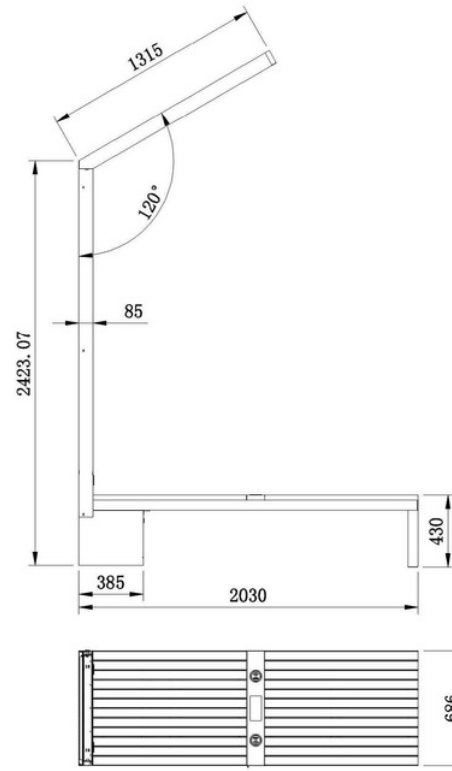

WYC1916

सामग्री: स्टेनलेस स्टील #201 + डब्ल्यूपीसी लकड़ी
आयाम: L- 203 सेमी, W- 68.6 सेमी, H- 309 सेमी
सौर पैनल: 135W
बैटरी क्षमता: 12V, 55AH
नियंत्रक प्रकार: एमपीपीटी
वजन: अनुमानित 180 किग्रा
यूएसबी चार्जिंग: 2
पावर (प्रति पोर्ट): 5V (2.1A)
वायरलेस चार्जिंग: 2 क्यूआई मानक
गति संवेदक
परिवेश प्रकाश: एलईडी पट्टी आरजीबीडब्ल्यू/गर्म सफेद
विज्ञापन: 2 एलईडी लाइट बॉक्स और मोनोक्रोम
ब्लूटूथ स्पीकर: 5/12V
वाई-फाई: 4जी अंतरराष्ट्रीय राउटर

वैकल्पिक

प्लेटफॉर्म एडलिस स्मार्ट सिटी एआई
स्मार्ट आवाज
स्मार्ट कैमरा
एसओएस बटन
सेंसर (CO2, शोर, जलरोधक आदि...)
विज्ञापन के लिए डिजिटल डिस्प्ले/एलईडी स्क्रीन
हाइब्रिड सिस्टम: सौर + बिजली

विशिष्ट अनुप्रयोगों के लिए उन्नत और अनुकूलित किया जा सकता है,
कस्टम रंग उपलब्ध हैं, बर्बर प्रतिरोधी

Solar Panel,22V,135W