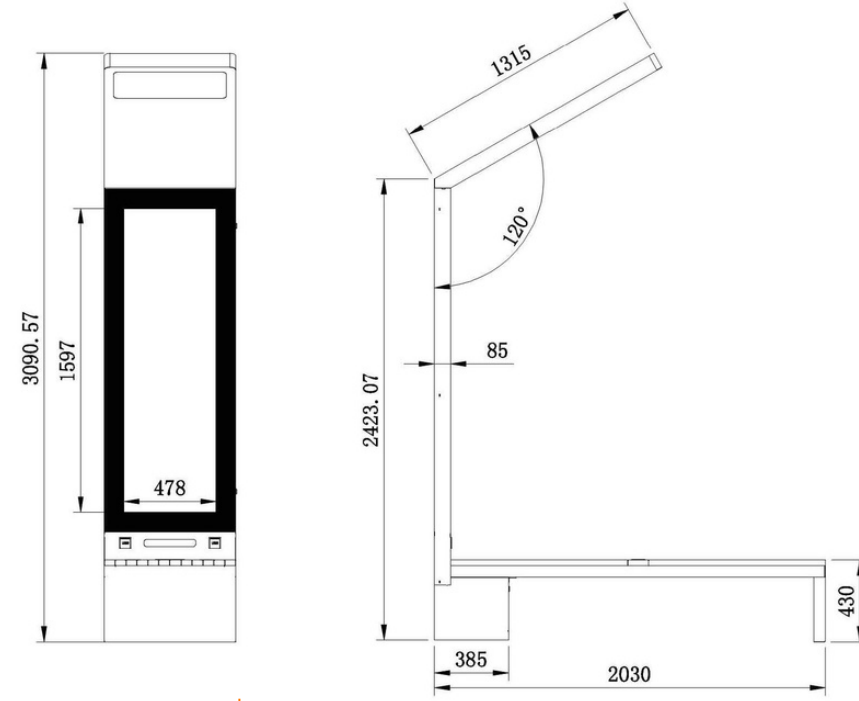

## विवरण

सोलर स्मार्ट बेंच कॉर्टन स्टील से बनी है

स्टेनलेस स्टील #201 + डब्ल्यूपीसी लकड़ी

विकल्प स्टेनलेस स्टील #304 / #316

सौर पैनल: 90W

वाईफ़ाई राउटर 4जी

## खत्म

प्लेक्सस बॉक्स - 1055 2पी यूएसबी 5वी 2.1ए)

स्टेनलेस स्टील #201 या #304

आरएएल की पसंद में थर्मो लैकर्ड

आयाम: एल 2030 मिमी x 686 मिमी x एच 309 मिमी - वजन: 180 किलोग्राम

## WYC1916

स्मार्ट सोलर बेंच

बेंच कॉर्टिन स्टील से बनी है

स्टेनलेस स्टील #201

मोटाई 2-4 मिमी

[www.adlissmart.com](http://www.adlissmart.com)