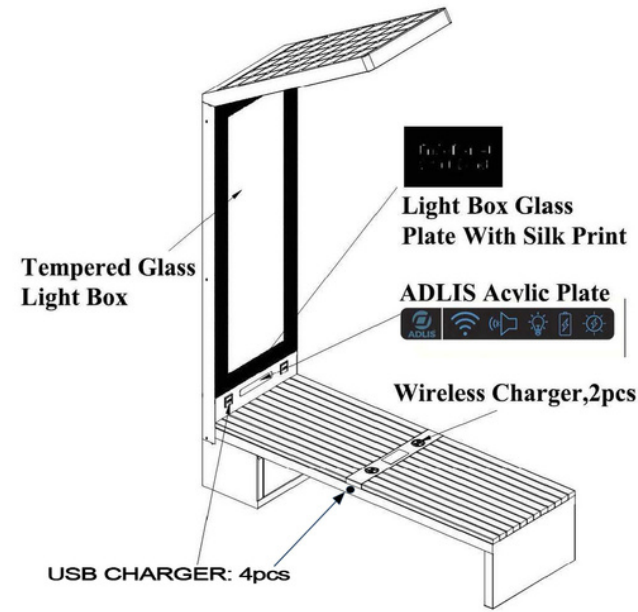

WYC1916

सामग्री: स्टेनलेस स्टील #201 + डब्ल्यूपीसी लकड़ी
आयाम: L- 203 सेमी, W- 68.6 सेमी, H- 309 सेमी
सौर पैनल: 135W
बैटरी क्षमता: 12V, 55AH
नियंत्रक प्रकार: एमपीपीटी
वजन: अनुमानित 180 किग्रा
यूएसबी चार्जिंग: 2
पावर (प्रति पोर्ट): 5V (2.1A)
वायरलेस चार्जिंग: 2 क्यूआई मानक
गति संवेदक
परिवेश प्रकाश: एलईडी पट्टी आरजीबीडब्ल्यू/गर्म सफेद
विज्ञापन: 2 एलईडी लाइट बॉक्स और मोनोक्रोम
ब्लूटूथ स्पीकर: 5/12V
वाई-फाई: 4जी अंतरराष्ट्रीय राउटर

वैकल्पिक

प्लेटफॉर्म एडलिस स्मार्ट सिटी एआई
स्मार्ट आवाज
स्मार्ट कैमरा
एसओएस बटन
सेंसर (CO2, शोर, जलरोधक आदि...)
विज्ञापन के लिए डिजिटल डिस्प्ले/एलईडी स्क्रीन
हाइब्रिड सिस्टम: सौर + बिजली

विशिष्ट अनुप्रयोगों के लिए उन्नत और अनुकूलित किया जा सकता है,
कस्टम रंग उपलब्ध हैं, बर्बर प्रतिरोधी

Solar Panel,22V,135W