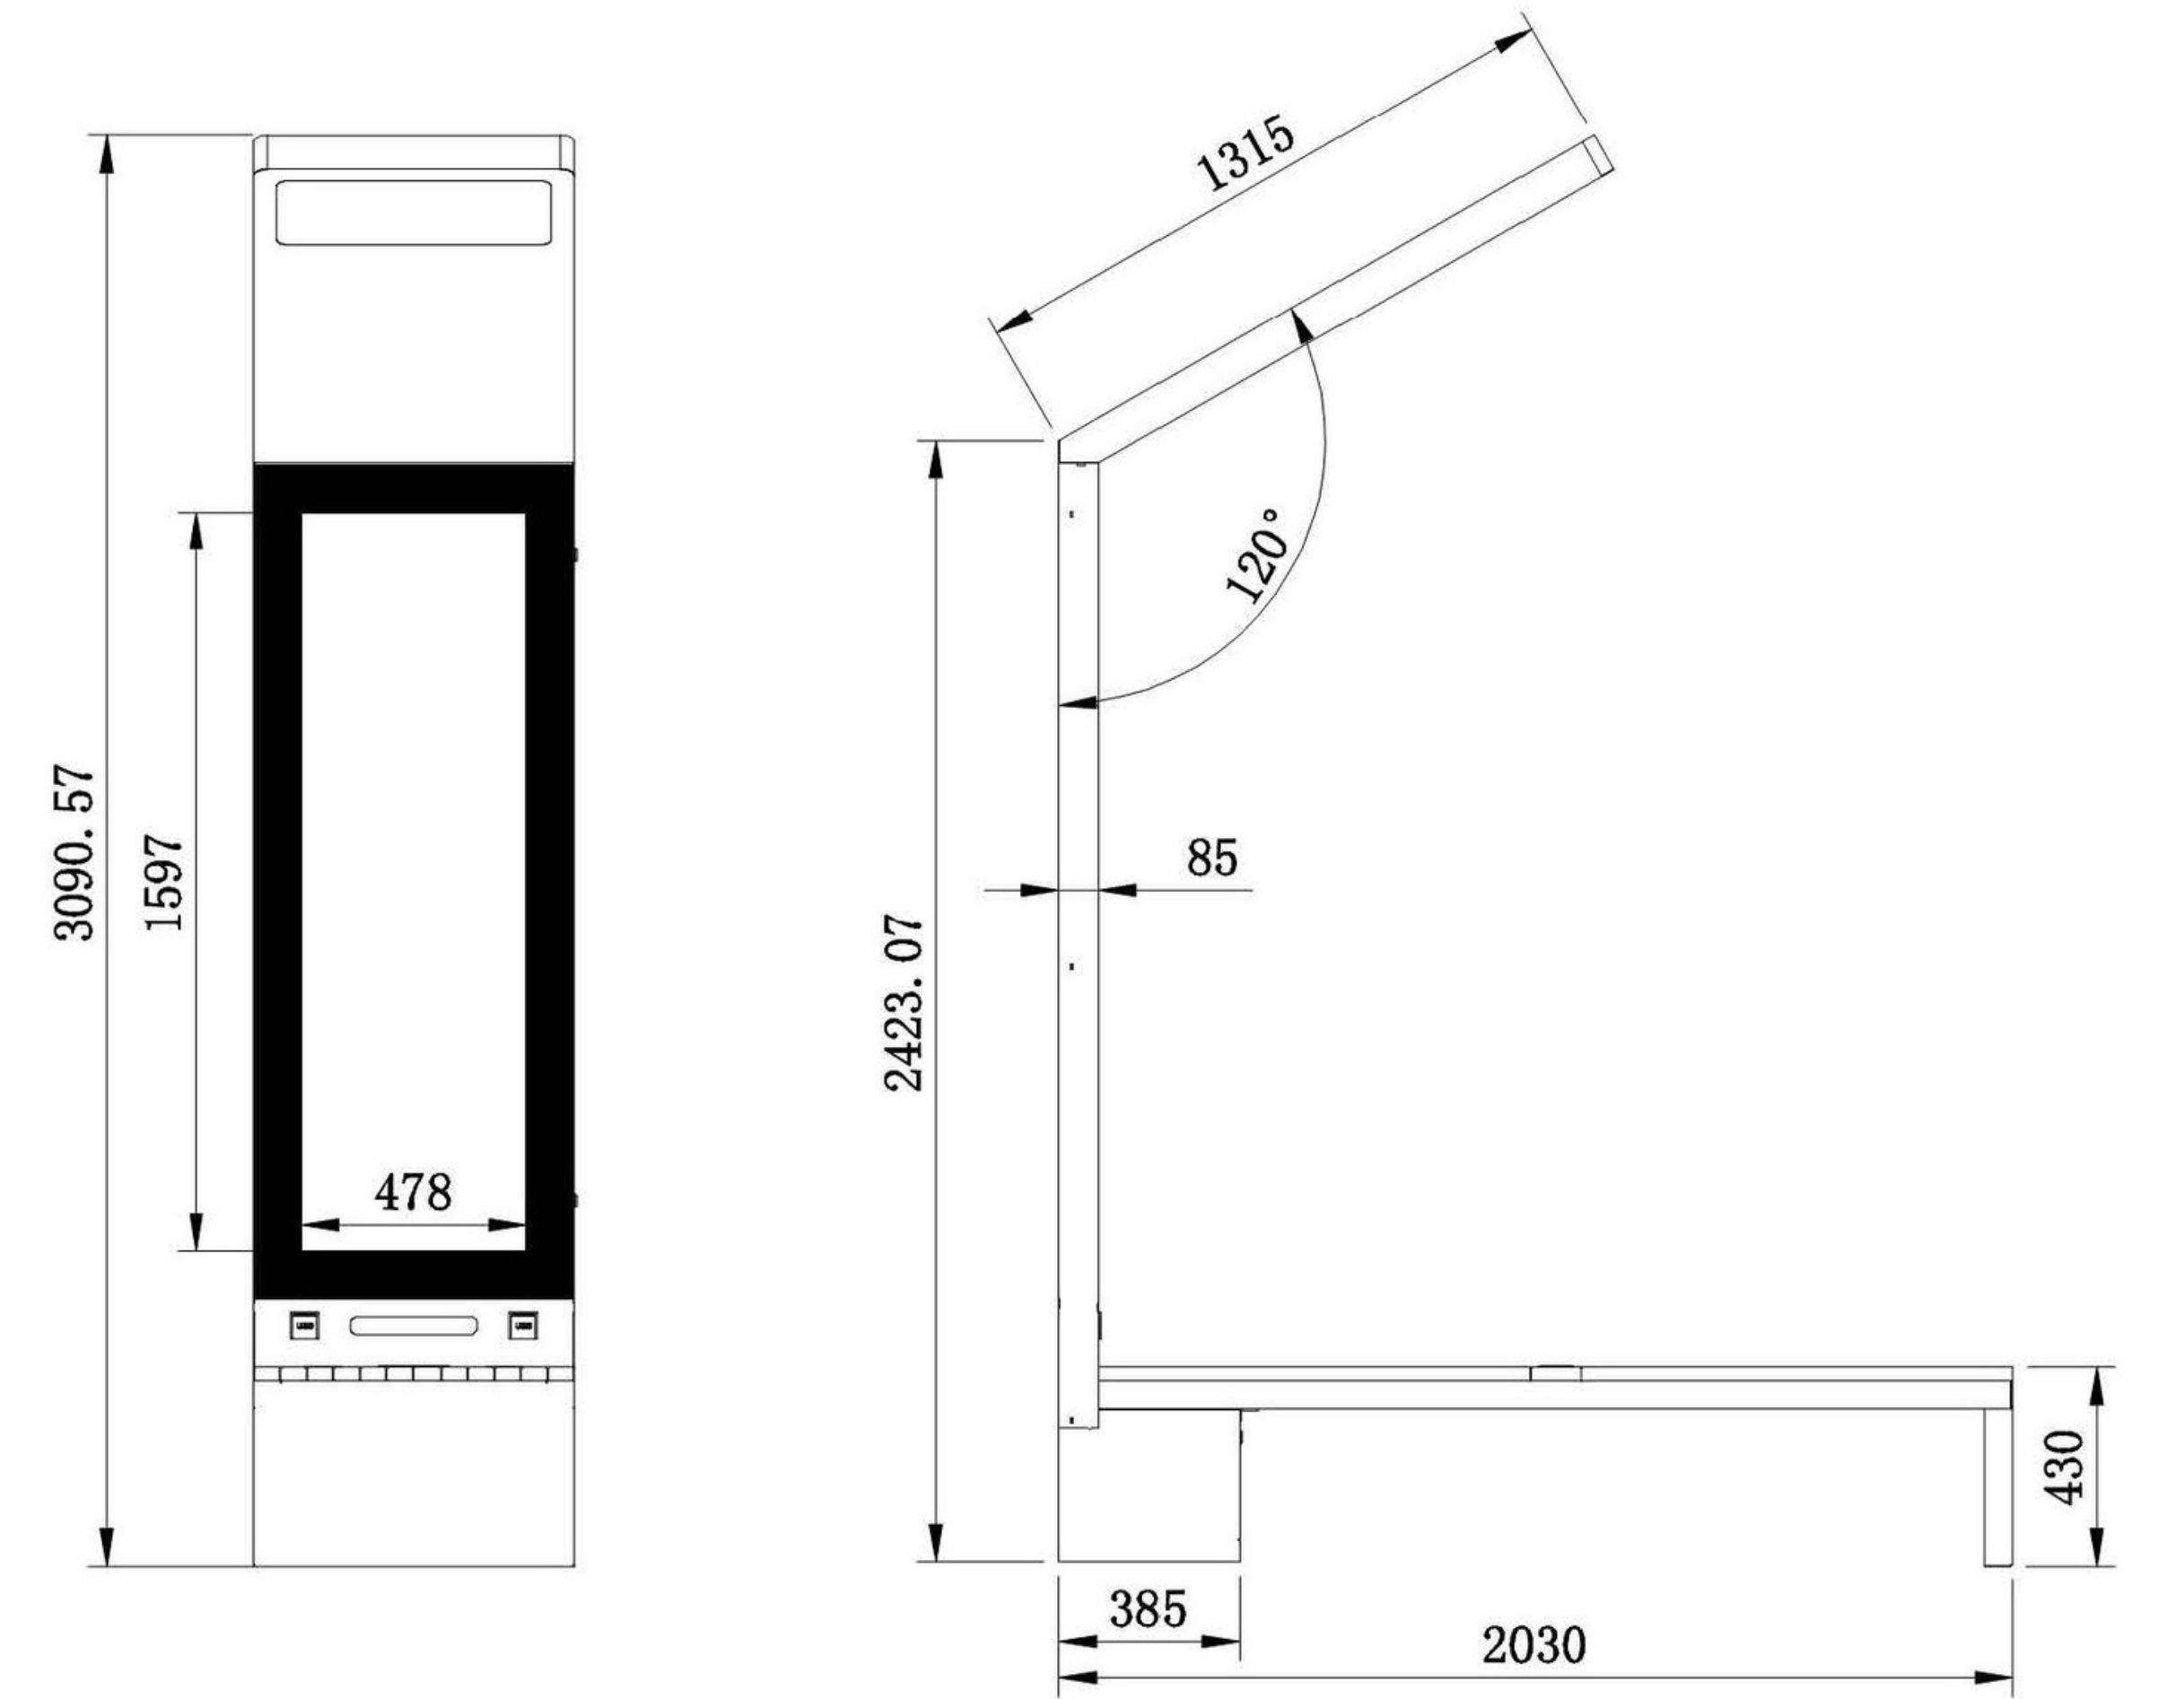

सामग्री	201 स्टेनलेस स्टील + डब्ल्यूपीसी लकड़ी
सौर पैनल	मोनोक्रिस्टलाइन सिलिकॉन
सौर ऊर्जा	135W
एसी पावर	एसी पावर इन्वर्टर: वैकल्पिक
नियंत्रक	एमपीपीटी नियंत्रक
बैटरी प्रकार	जेल/लाइफPO4/लिथियम बैटरी
कार्यशील तापमान	-20सी-40सी/-20सी-65सी
बैटरी की क्षमता	12वी/55एएच
यूएसबी चार्जर	2 पीसी यूएसबी चार्जिंग पोर्ट: 5V/9V/12V (2.1A)
तारविहीन चार्जर	2 पीसी - क्यूआई मानक
सेंसर	मोशन सेंसर/अन्य सेंसर वैकल्पिक हैं
वाईफाई राउटर	वाई-फाई: 4जी/इंटरनेशनल राउटर
ब्लूटूथ स्पीकर	ब्लूटूथ स्पीकर 5/12V
प्रकाश नेतृत्व	स्ट्रिप लाइट: गर्म सफेद/सफेद/आरजीबीडब्ल्यू
बड़ा एलईडी लाइट बॉक्स	2 एलईडी लाइट बॉक्स और मोनोक्रोम
एनवीडिया जेटसन बॉक्स	वैकल्पिक
एडलिस स्मार्ट प्लेटफार्म	वैकल्पिक - अधिक जानकारी के लिए संपर्क करें: mori@adlissmart.com
डिस्प्ले/एलईडी स्क्रीन	वैकल्पिक
10 मिमी टेम्पर्ड ग्लास	नहीं
स्मार्ट कैमरा	वैकल्पिक
छोटा एलईडी लाइट बॉक्स	नहीं
एसओएस सुरक्षा	एसओएस बटन: वैकल्पिक
नेटवर्क प्रसारण	वैकल्पिक
स्मार्ट आवाज	वैकल्पिक
बिन कंप्रेसर	नहीं
कीटाणुशोधन	नहीं

बैटरी संदेश

नियंत्रक -40C से ऊपर अच्छा काम करता है। जबकि बैटरी की कार्यकुशलता 0C के नीचे कम होती जा रही है, -10C पर यह पहले से ही काम नहीं करती है। फिर भी तापमान 0C से ऊपर बढ़ने के बाद, यह फिर से काम करेगा। इसलिए, बहुत ठंडी सर्दियों में बेंच पर लगे चार्जर काम नहीं करते हैं। अच्छी धूप में बैटरी लगभग 7-8 घंटे में फुल चार्ज हो जाती है।