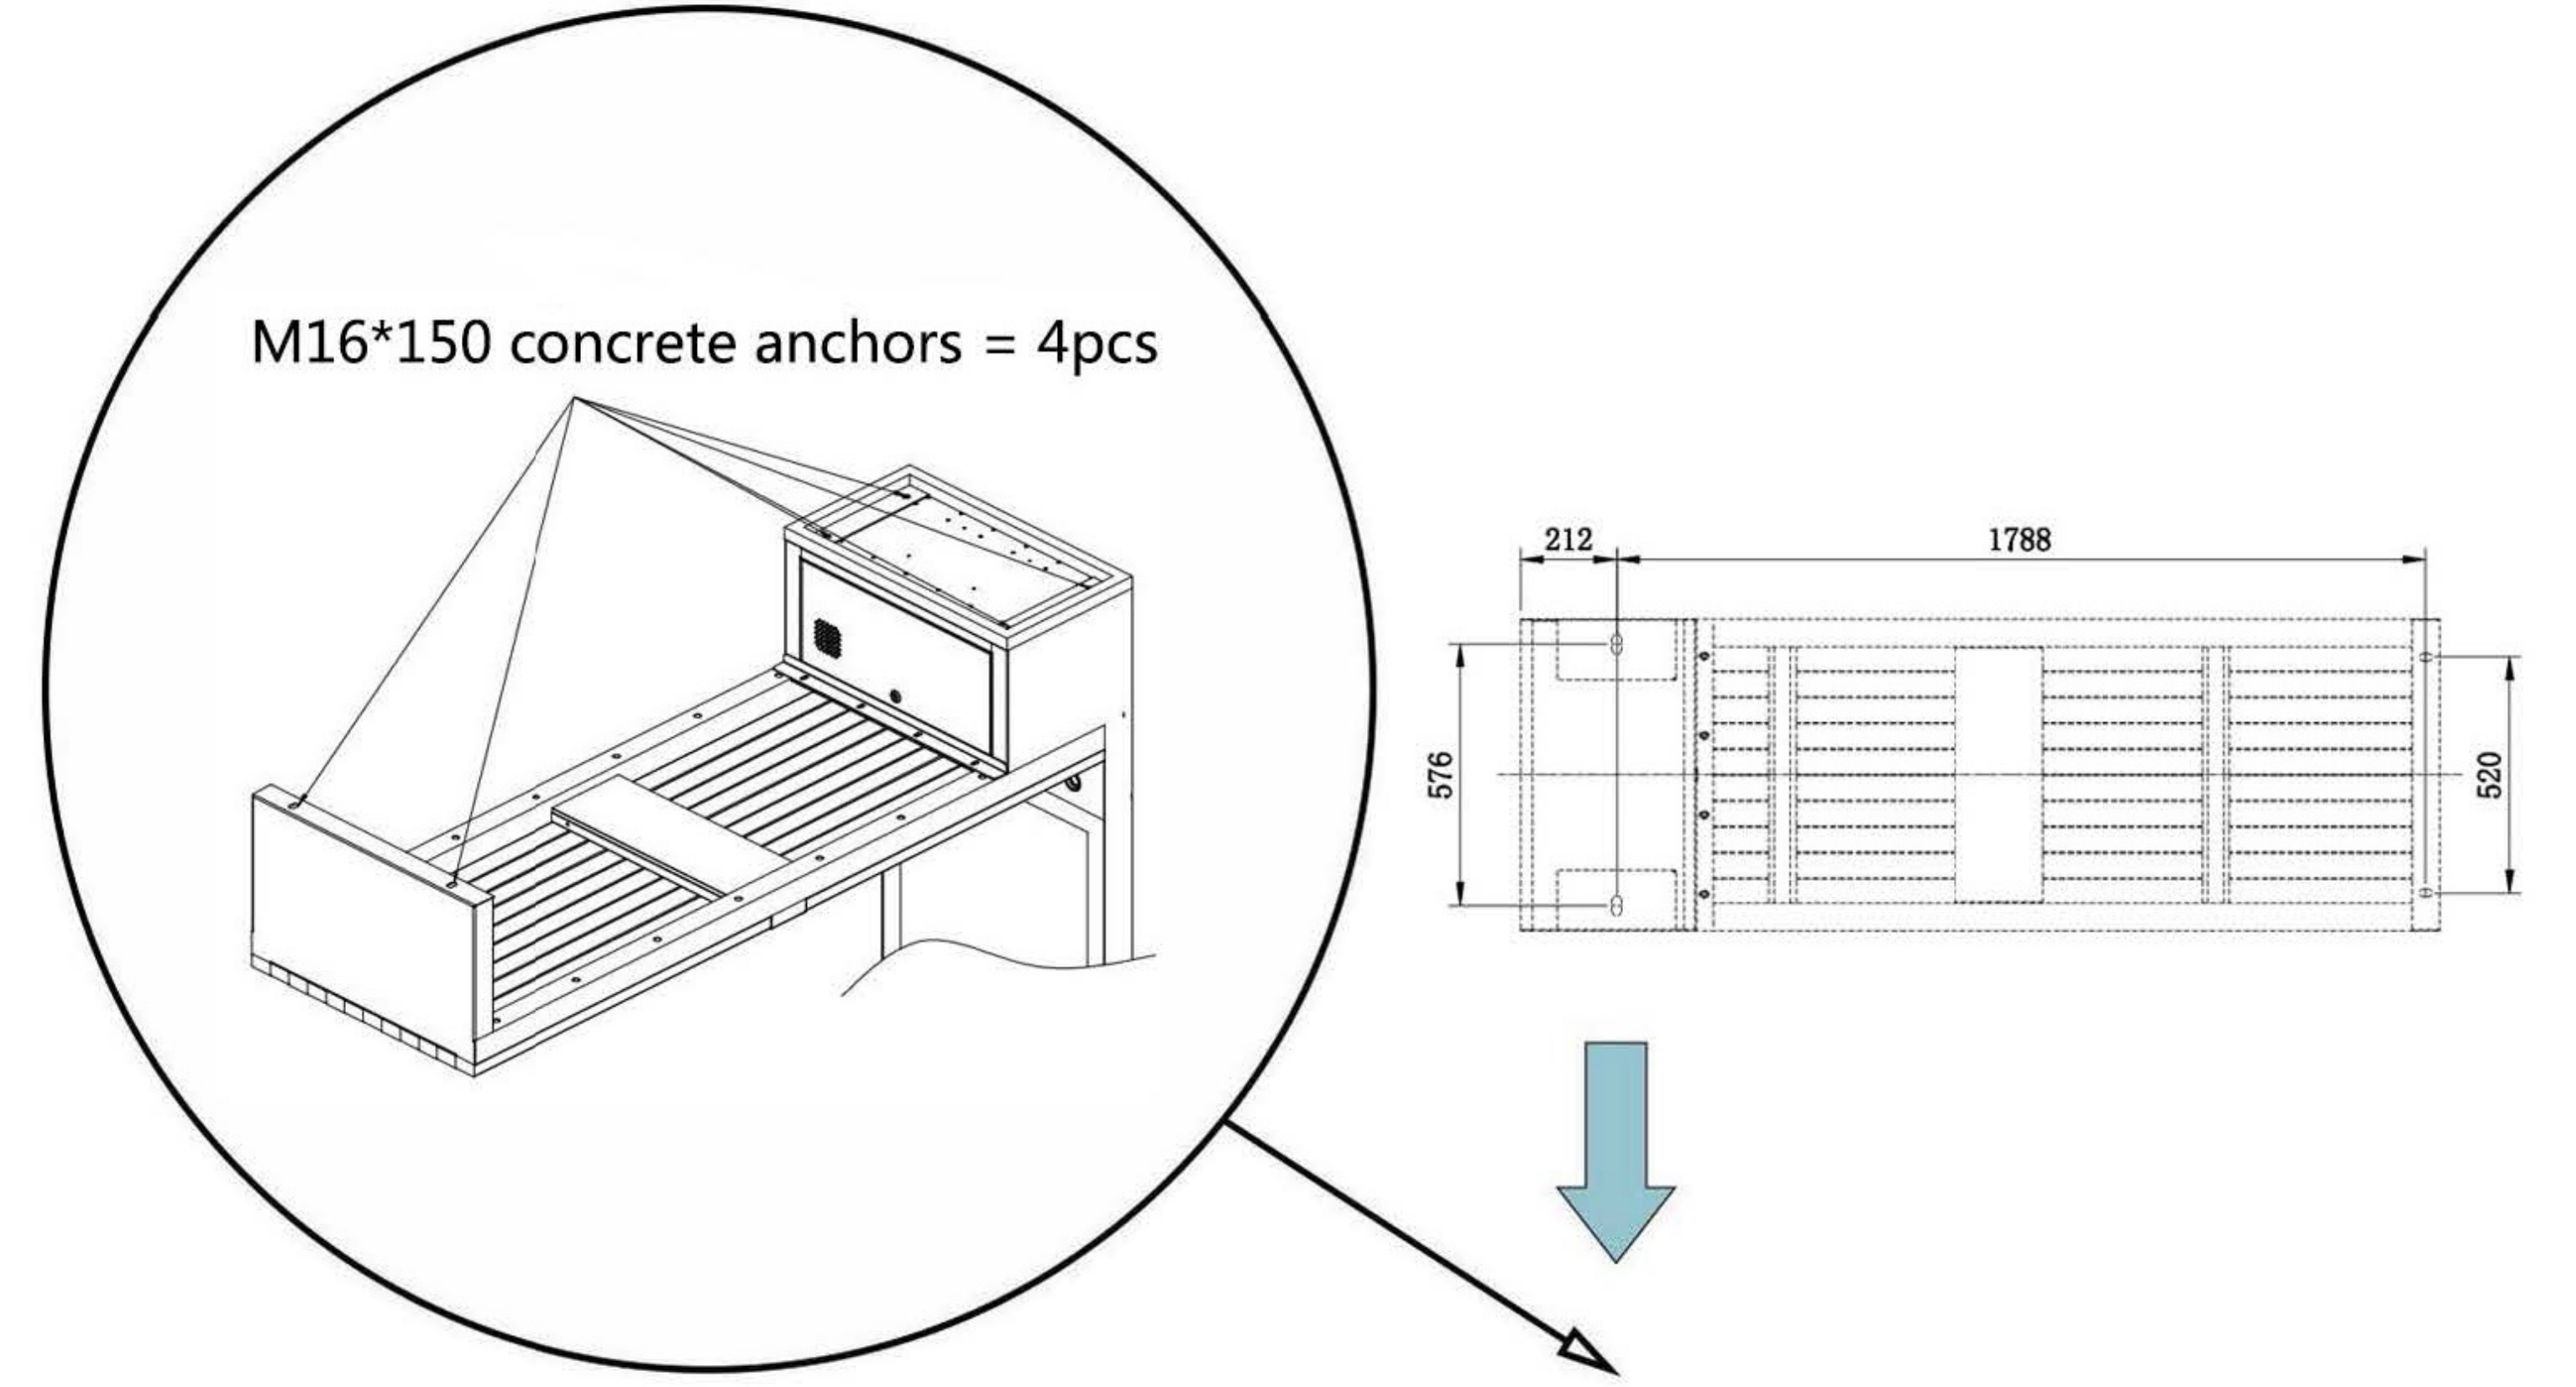

ए. विवरण और कार्य:

एडलिस सोलर मोबाइल चार्जिंग बस शेल्टर अल्पकालिक मोबाइल मल्टी-टास्कर्स या केंद्रित कार्यों के लिए कनेक्शन स्थान के लिए बिल्कुल सही है। यह एक साथ 2 डिवाइस को चार्ज करता है। सभी Apple, Android और अन्य लोकप्रिय उपकरणों के साथ काम करता है।

बी. इच्छित उपयोग:

यह उत्पाद केवल बाहरी उपयोग के लिए है। कृपया इसे समतल फर्श पर और किसी भी छाया से दूर रखें। यदि छाया में है, तो सौर पैनल प्रभावी ढंग से कार्य नहीं करेगा।

सी. पैकेज सामग्री:

1 यूनिट एडलिस सोलर बेंच स्मार्ट

1 पीसी मैनुअल

विस्तार पेंच का 1 सेट

डी. सुरक्षा निर्देश

ई. कनेक्शन और संचालन:

एफ. देखभाल, रखरखाव, भंडारण और परिवहन:

ध्यान

हमने अनुशंसा की है कि उत्पाद खराब होने के किसी भी जोखिम से बचने के लिए एक योग्य व्यक्ति इसका उपयोग उत्पाद को जोड़ने और अलग करने के लिए करे।

उत्पाद स्व-सेवा है, जिसका अर्थ है कि उपयोगकर्ताओं को अपने डिवाइस को चार्ज करने में सहायता की आवश्यकता नहीं है हैंडलिंग, रखरखाव, भंडारण और परिवहन के लिए सुरक्षा निर्देशों को ध्यान से पढ़ें और उनका पालन करें।

हमने उत्पाद को धूल और नमी से बचाने के लिए परिवहन के लिए मूल पैकेजिंग का उपयोग करने की सिफारिश की है।

इस मैनुअल में वर्णित अनुचित स्थापना या संचालन के कारण लोगों या संपत्ति को होने वाली क्षति के लिए हम जिम्मेदार नहीं हैं। उत्पाद या उसके सहायक उपकरण में कोई भी परिवर्तन और/या संशोधन तुरंत वारंटी रद्द कर देता है।

चेतावनी!

हमने अनुशंसा की है कि उत्पाद खराब होने के किसी भी जोखिम से बचने के लिए एक योग्य व्यक्ति इसका उपयोग उत्पाद को जोड़ने और अलग करने के लिए करे।

हम इस उपकरण के लिए खरीद की तारीख से दो साल की सशर्त वारंटी प्रदान करते हैं

वारंटी उत्पादों को होने वाली आकस्मिक क्षति या बर्बरता को भी कवर नहीं करती है

वारंटी में चार्जिंग केबल भी शामिल नहीं है। उपयोगकर्ता केबलों के साथ कैसा व्यवहार करते हैं, इस पर हमारा कोई नियंत्रण नहीं है। एक बार जब उत्पाद आपके परिसर में स्थापित हो जाता है, तो प्रतिस्थापन केबल अतिरिक्त कीमत पर खरीदे जा सकते हैं।

इस मैनुअल में वर्णित अनुचित स्थापना या संचालन के कारण लोगों या संपत्ति को होने वाली क्षति के लिए हम जिम्मेदार नहीं हैं। उत्पाद या उसके सहायक उपकरण में कोई भी परिवर्तन और/या संशोधन तुरंत वारंटी रद्द कर देता है।