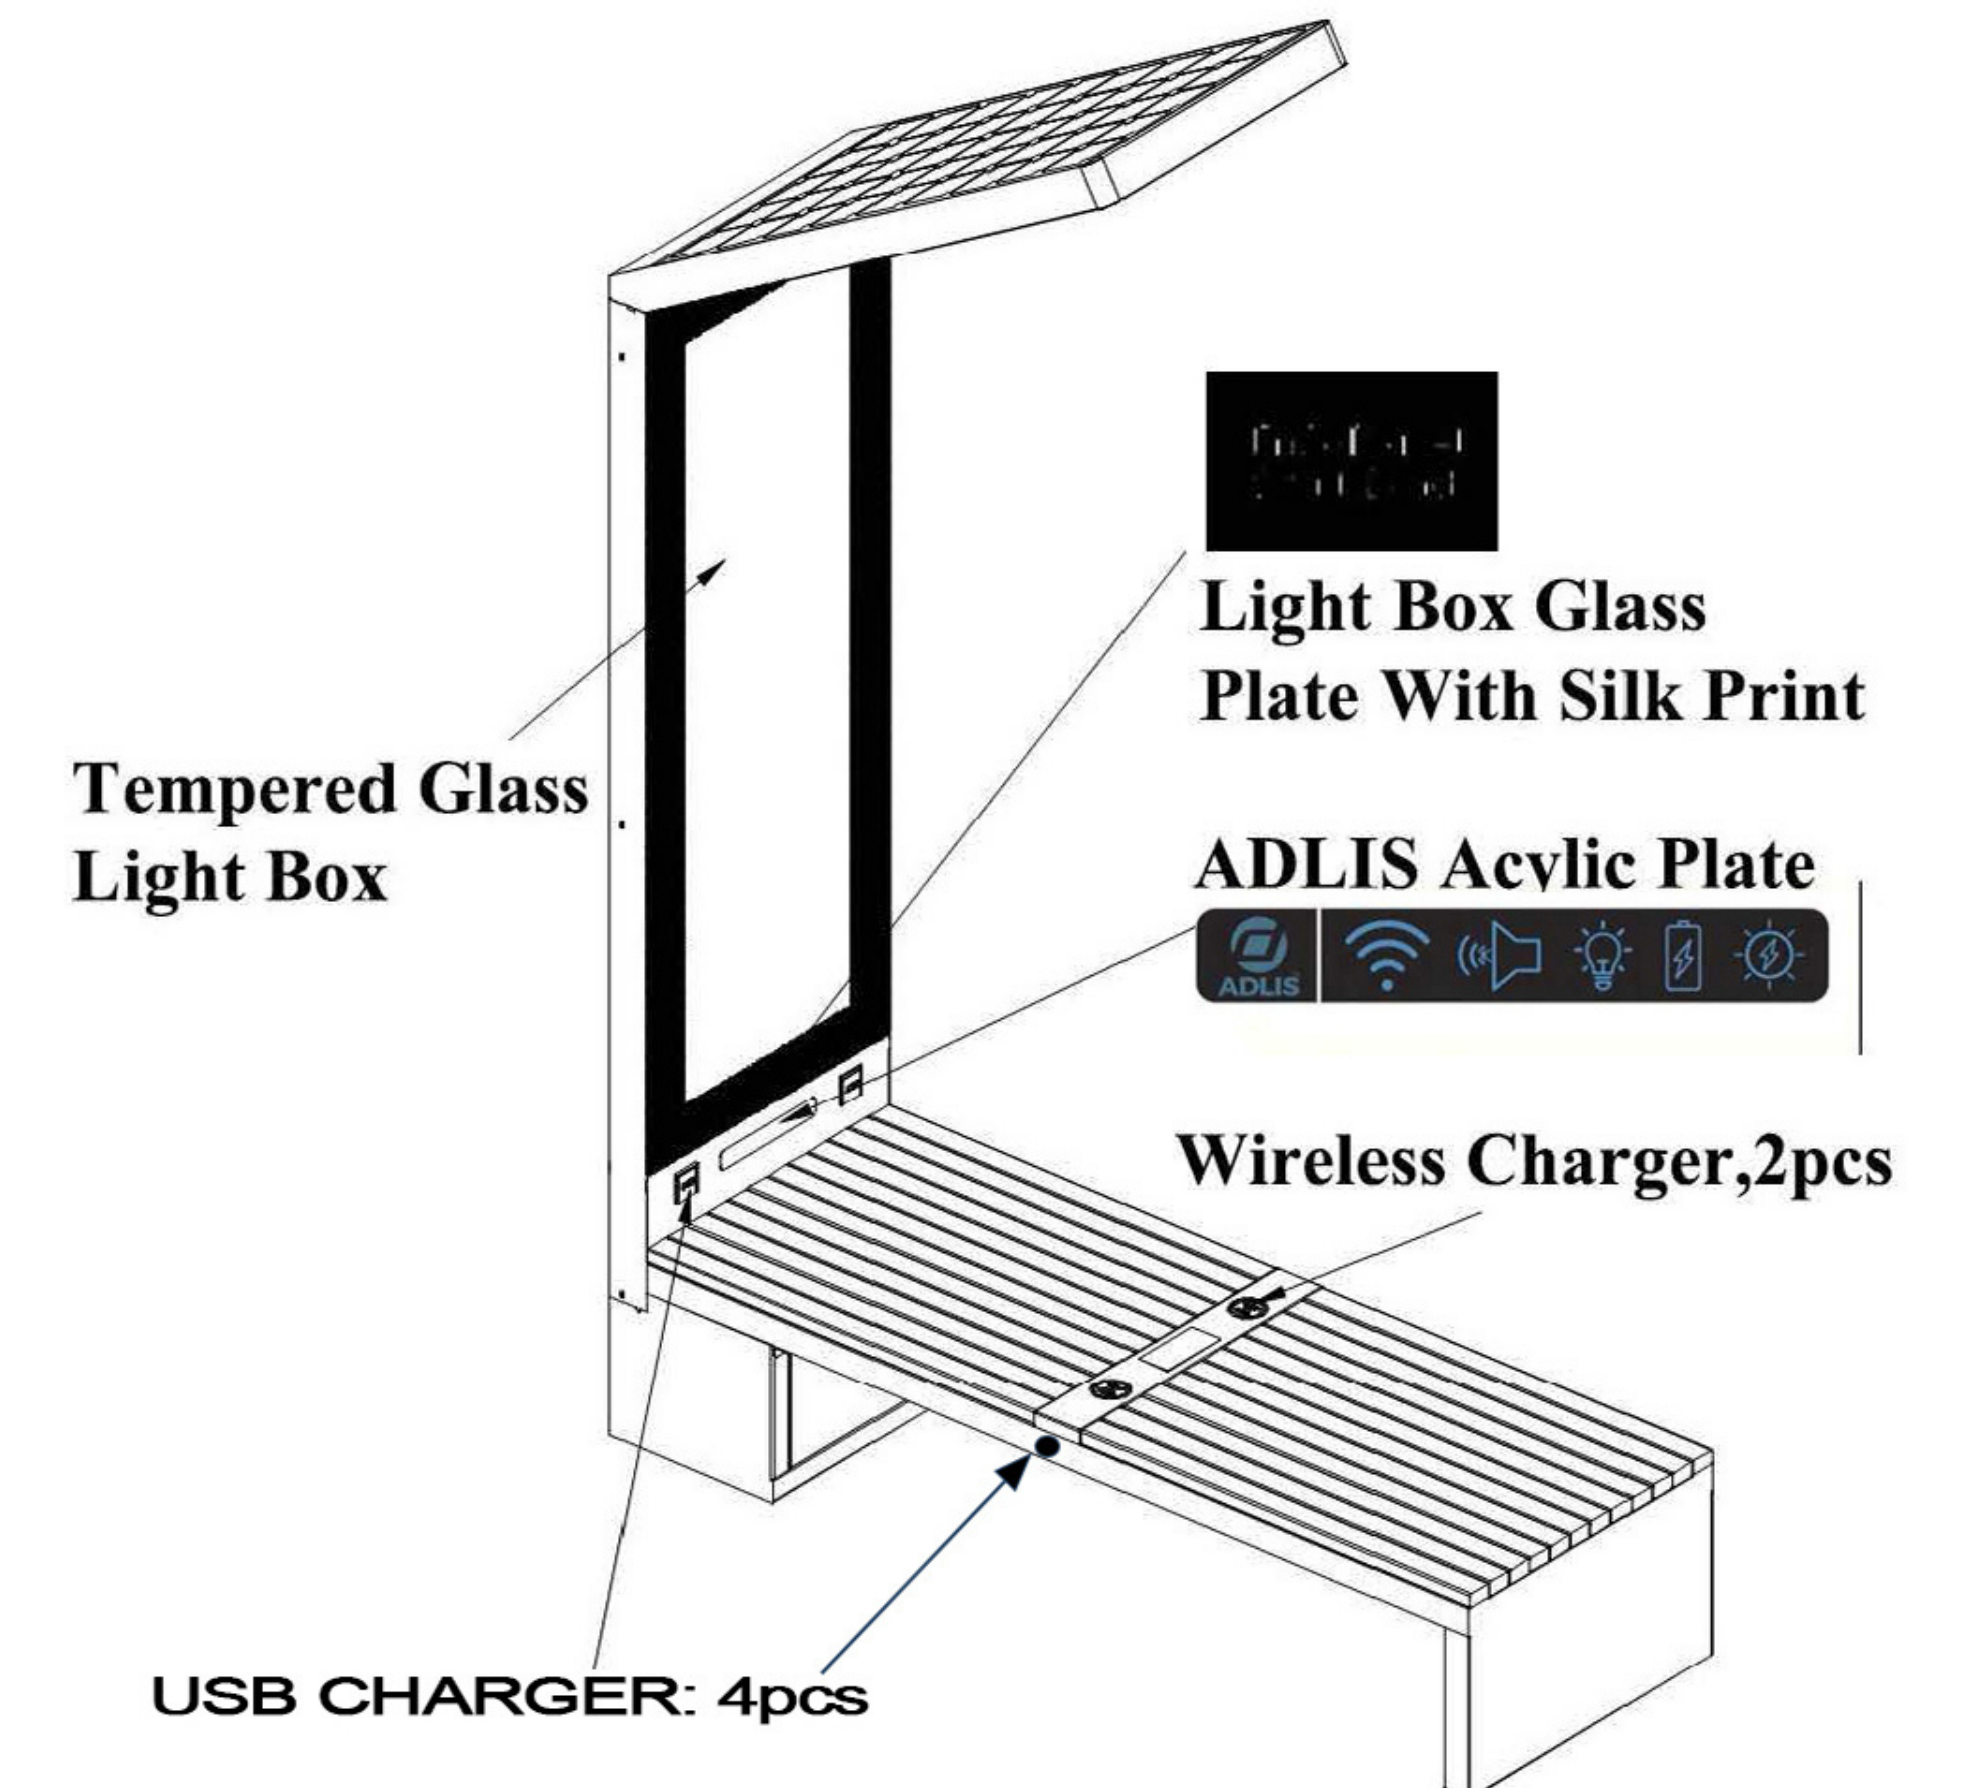

Solar Panel,22V,135W