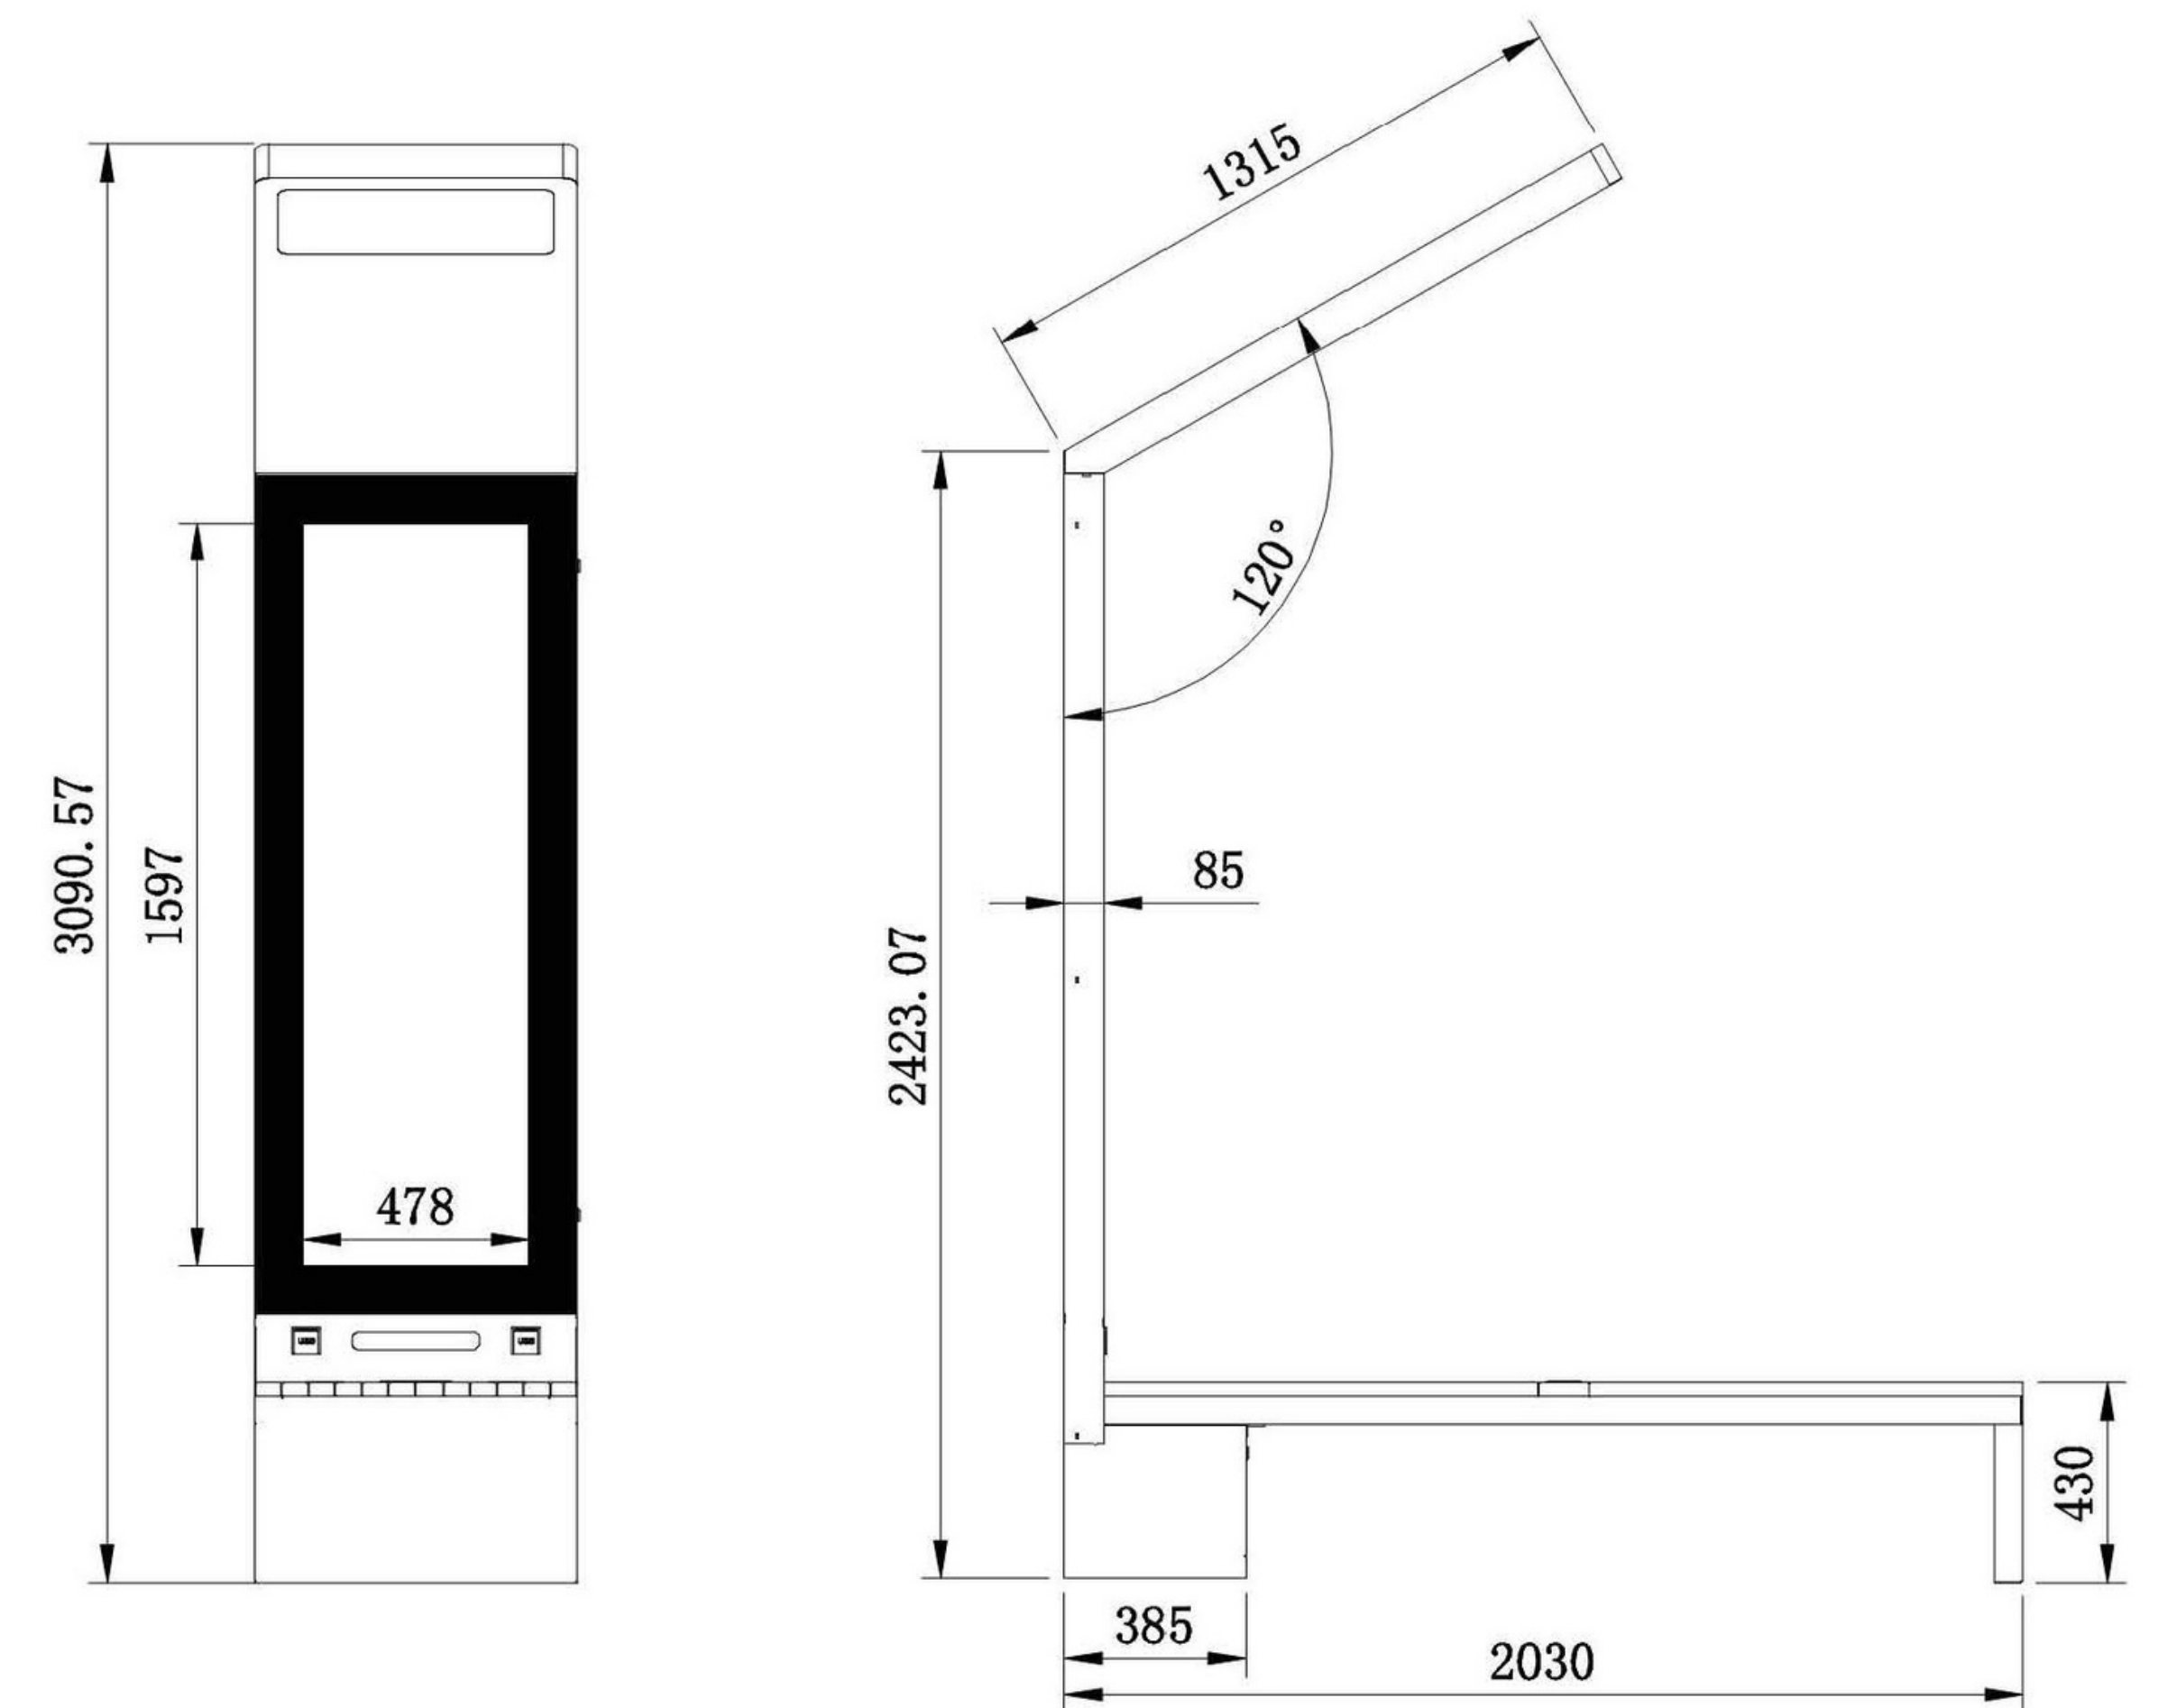

Anyag	201 ROZSDAMENTES ACÉL + WPC FA
Napelem	MONOKRISTÁLYOS SZILÍCIUM
Napenergia	135W
AC TÁP	AC POWER INVERTER: OPCIONÁLIS
VEZÉRLŐ	MPPT VEZÉRLŐ
Elemtípus	GÉL/LIFEPO4/LÍTIUM AKKUMULÁTOR
Üzemi hőm	-20C-40C/-20C-65C
Akkumulátor-kapacitás	12V / 55AH
USB töltő	2 PC USB TÖLTŐPORT: 5V/9V/12V (2.1A)
Vezeték nélküli töltő	2 PC - QI SZABVÁNY
Érzékelők	A MOZGÁSÉRZÉKELŐ/MÁS ÉRZÉKELŐK OPCIONÁLISAK
Wifi router	WI-FI: 4G/NEMZETKÖZI ROUTER
Bluetooth hangszóró	BLUETOOTH HANGSZÓRÓ 5/12V
LED világítás	SZÍV FÉNY: MELEG FEHÉR/FEHÉR/RGBW
Nagy LED világító doboz	2 LED VILÁGÍTÓDOBOZ ÉS MONOKRÓM
NVIDIA Jetson Box	VÁLASZTHATÓ
Adlis intelligens platform	OPCIONÁLIS - további információért forduljon a mori@adlissmart.com címhez
Kijelző/LED képernyő	VÁLASZTHATÓ
10 mm-es edzett üveg	NEM
Intelligens kamera	VÁLASZTHATÓ
Kis LED világító doboz	NEM
SOS biztonság	SOS GOMB: OPCIONÁLIS
Hálózati adás	VÁLASZTHATÓ
Okos hang	VÁLASZTHATÓ
Bin kompresszor	NEM
Fertőtlenítés	NEM

Akkumulátor üzenet

A vezérlő -40C felett is jól működik. míg az akkumulátor működési hatékonysága 0C alatt egyre kevésbé, addig -10C alatt már nem működik. Ám miután a mérsékelt hőmérséklet 0 C fölé emelkedik, újra működni fog. Ezért nagyon hideg télen a padon lévő töltők nem működnek. Jó napsütésben az akkumulátor körülbelül 7-8 óra alatt teljesen feltöltődik.