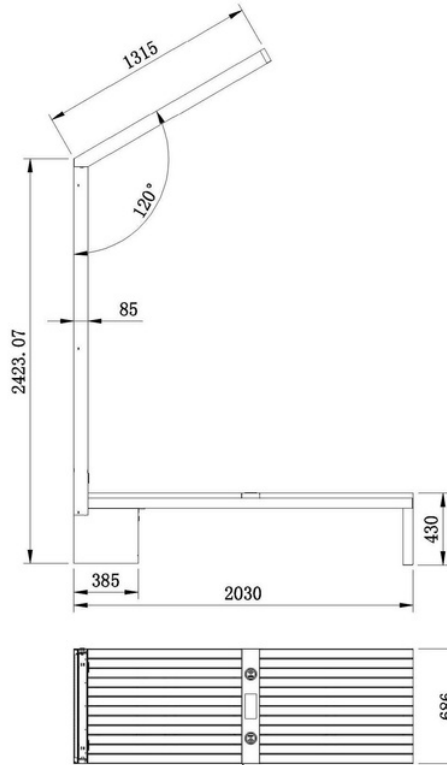

WYC1916

მასალა: უჟანგავი ფოლადი #201 + WPC WOOD

ზომები: ლ- 203 სმ, ღ- 68,6 სმ, შ- 309 სმ

მზის პანელი: 135 W

აკუმულატორის მოცულობა: 12V, 55AH

კონტროლერის ტიპი: MPPT

წონა: საგარაუდო 180 კგ

USB დატენვა: 2

სიმძლავრე (თითო პორტი): 5V (2.1A)

უსადენო დატენვა: 2 Qi სტანდარტი

ოდრაობის სენსორი

გარემოს განათება: LED ზოლები RGBW/თბილი თეთრი

რეკლამა: 2 LED განათების ყუთი და მონოქრომული

Bluetooth დინამიკი: 5/12 ვ

Wi-Fi: 4G საერთაშორისო როუტერი

სურვილისამებრ

პლატფორმა Adlis Smart City AI

ჭკვიანი ხმა

ჭკვიანი კამერა

SOS ღილაკი

სენსორები (CO2, ხმაური, წყალგაუმტარი და ა.შ.)

ციფრული ეკრანი/Led ეკრანი რეკლამისთვის

ჰიბრიდული სისტემა: მზის + ელექტროენერჯია

შესაძლებელია განახლდეს და მორგებული იყოს კონკრეტული აპლიკაციებისთვის საბაჟო ფერები ხელმისაწვდომია ვანდალური რეზისტენტული

Solar Panel,22V,135W