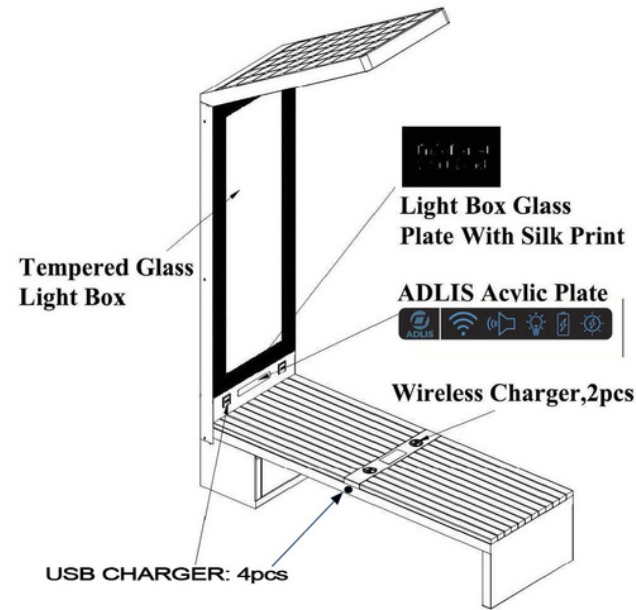

WYC1916

მასალა: უჟანგავი ფოლადი #201 + WPC WOOD

ზომები: ლ- 203 სმ, ღ- 68,6 სმ, შ- 309 სმ

მზის პანელი: 135 W

აკუმულატორის მოცულობა: 12V, 55AH

კონტროლერის ტიპი: MPPT

წონა: საგარაუდო 180 კგ

USB დატენვა: 2

სიმძლავრე (თითო პორტი): 5V (2.1A)

უსადენო დატენვა: 2 Qi სტანდარტი

ოდრაობის სენსორი

გარემოს განათება: LED ზოლები RGBW/თბილი თეთრი

რეკლამა: 2 LED განათების ყუთი და მონოქრომული

Bluetooth დინამიკი: 5/12 ვ

Wi-Fi: 4G საერთაშორისო როუტერი

სურვილისამებრ

პლატფორმა Adlis Smart City AI

ჭკვიანი ხმა

ჭკვიანი კამერა

SOS ღილაკი

სენსორები (CO2, ხმაური, წყალგაუმტარი და ა.შ.)

ციფრული ეკრანი/Led ეკრანი რეკლამისთვის

ჰიბრიდული სისტემა: მზის + ელექტროენერჯია

შესაძლებელია განახლდეს და მორგებული იყოს კონკრეტული აპლიკაციებისთვის საბაჟო ფერები ხელმისაწვდომია ვანდალური რეზისტენტული

Solar Panel,22V,135W