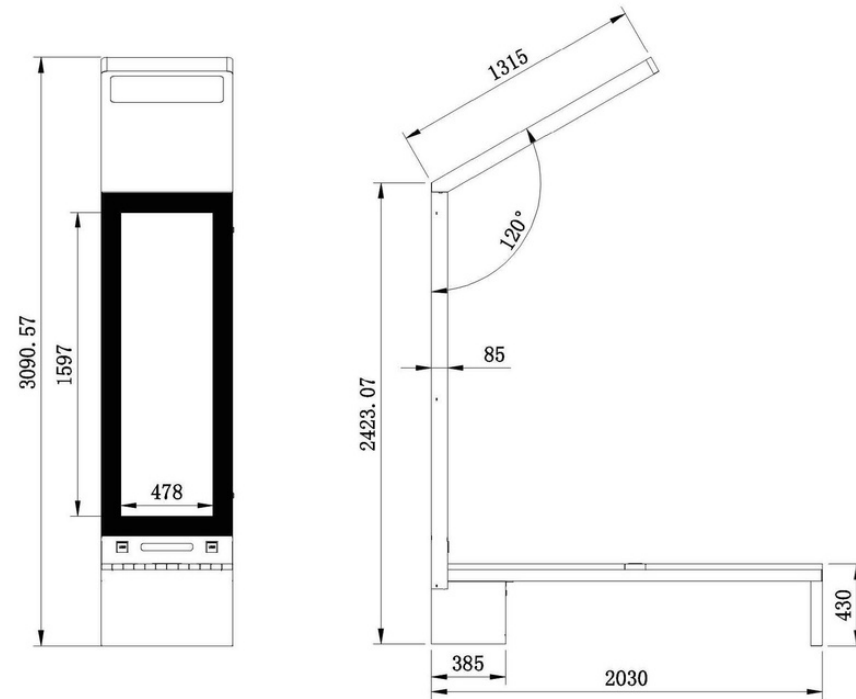

აღწერა

მზის ჭკვიანი სკამი დამზადებულია კორტენის ფოლადისგან

უჟანგავი ფოლადი #201 + WPC WOOD

ვარიანტი უჟანგავი ფოლადი #304 / #316

მზის პანელი: 90 W

WIFI როუტერი 4G

WYC1916

ჭკვიანი მზის სკამი

სკამი დამზადებულია კორტინის ფოლადისგან

უჟანგავი ფოლადი #201

სისქე 2-4 მმ

www.adlissmart.com

სრულდება

Plexus box - 1055 2P USB 5V 2.1A)

უჟანგავი ფოლადი #201 ან #304

თერმო ლაქირებული RAL-ის არჩევანით

ზომები: L 2030mm x 686mm x H 309mm - წონა: 180 კგ