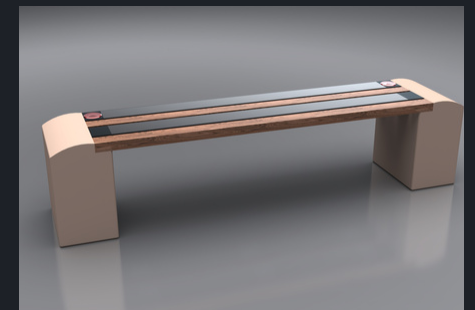

## 설명

Solar Smart Bench는 코르텐 스틸로 제작되었습니다.

스테인레스 스틸 #201 + WPC 우드

옵션 스테인레스 스틸 #304 / #316

태양 전지 패널: 90W

와이파이 라우터 4G

## 우리의 모델, 우리의 아이디어

WYC1916은 Solar Smart Bench 컬렉션의 일부로 어디에나 잘 어울리는 심플한 디자인입니다. 편안하고 개인화되어 있으며 의사소통과 정보를 용이하게 하는 데 필요한 모든 구성 요소가 함께 제공됩니다.

WYC1916은 선택할 수 있는 몇 가지 옵션을 제공합니다.  
 측정 변경 가능성, 태양 전지 패널 및 기타 전력 증가.

조립용 WYC1916은 스마트 음성, 하이브리드 시스템을 갖춘 디지털 디스플레이, SOS 시스템 및 플랫폼 스마트 시티 AI 관리 시스템과 같은 기타 옵션을 제공합니다.

WYC1916은 Solar Smart Bench 컬렉션입니다. #201/#304 스테인리스 스틸로 제작되어 표준시스템과 표준시스템+옵션(스마트시티 AI 플랫폼)을 제공합니다.  
 태양광 패널, 배터리, MPPT 컨트롤러, WIFI, 스포트 LED 조명, 충전기 등이 포함됩니다.  
 우리는 하이브리드 시스템을 갖춘 디지털 화면 옵션, 태양광 패널이 없는 실내 옵션, 스마트 음성 등을 제공합니다.  
 지상 고정 장치 및 강철 케이싱 - 파손 방지 기능.