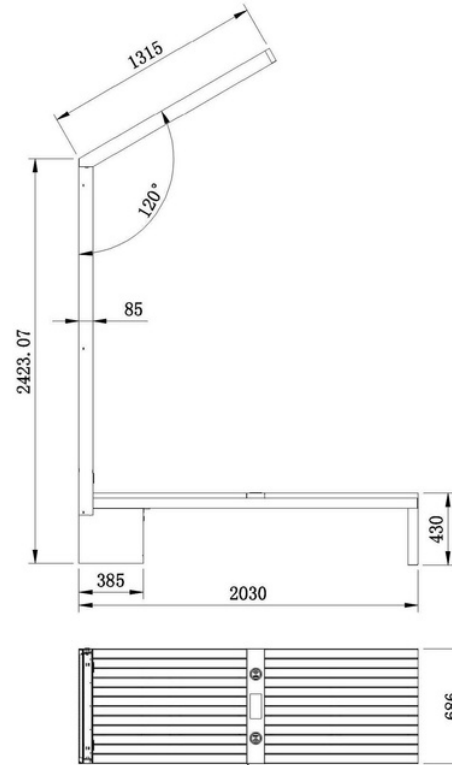

WYC1916

재질: 스테인레스 스틸 #201 + WPC WOOD

크기: L- 203cm, W- 68.6cm, H- 309cm

태양 전지 패널: 135W

배터리 용량: 12V, 55AH

컨트롤러 유형: MPPT

무게 : 약 180kg

USB 충전: 2

전원(포트당): 5V(2.1A)

무선 충전: 2Qi 표준

모션 센서

주변광: LED 스트립 RGBW/따뜻한 흰색

광고: LED 라이트 박스 2개 및 흑백

블루투스 스피커: 5/12V

WI-FI: 4G 국제 라우터

선택 과목

플랫폼 Adlis 스마트시티 AI

스마트보이스

스마트 카메라

SOS 버튼

센서(CO2, 소음, 방수 등....)

광고용 디지털 디스플레이/Led 스크린

하이브리드 시스템: 태양광 + 전기

특정 응용 분야에 맞게 업그레이드 및 사용자 정의 가능
사용자 정의 색상 사용 가능 파손 방지

Solar Panel,22V,135W