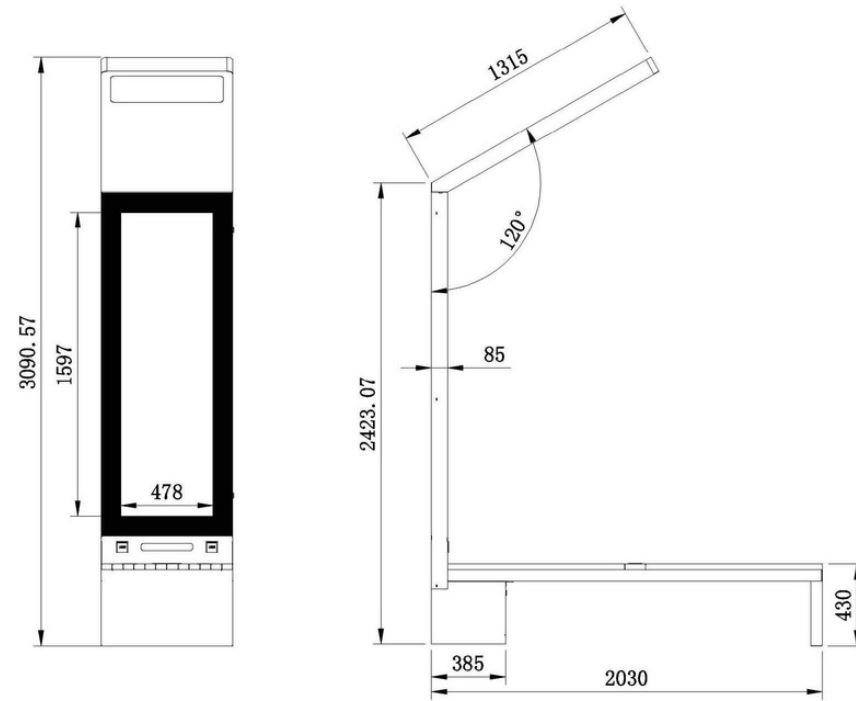

## 설명

Solar Smart Bench는 코르텐 스틸로 제작되었습니다.

스테인레스 스틸 #201 + WPC 우드

옵션 스테인레스 스틸 #304 / #316

태양 전지 패널: 90W

와이파이 라우터 4G

## 마감

신경총 상자 - 1055 2P USB 5V 2.1A)

스테인레스 스틸 #201 또는 #304

RAL을 선택하여 열 래커 처리

크기: L 2030mm x 686mm x H 309mm - 무게: 180Kg

# WYC1916

재질: 스테인레스 스틸 #201 + WPC WOOD

크기: L- 203cm, W- 68.6cm, H- 309cm

태양 전지 패널: 135W

배터리 용량: 12V, 55AH

컨트롤러 유형: MPPT

무게 : 약 180kg

USB 충전: 2