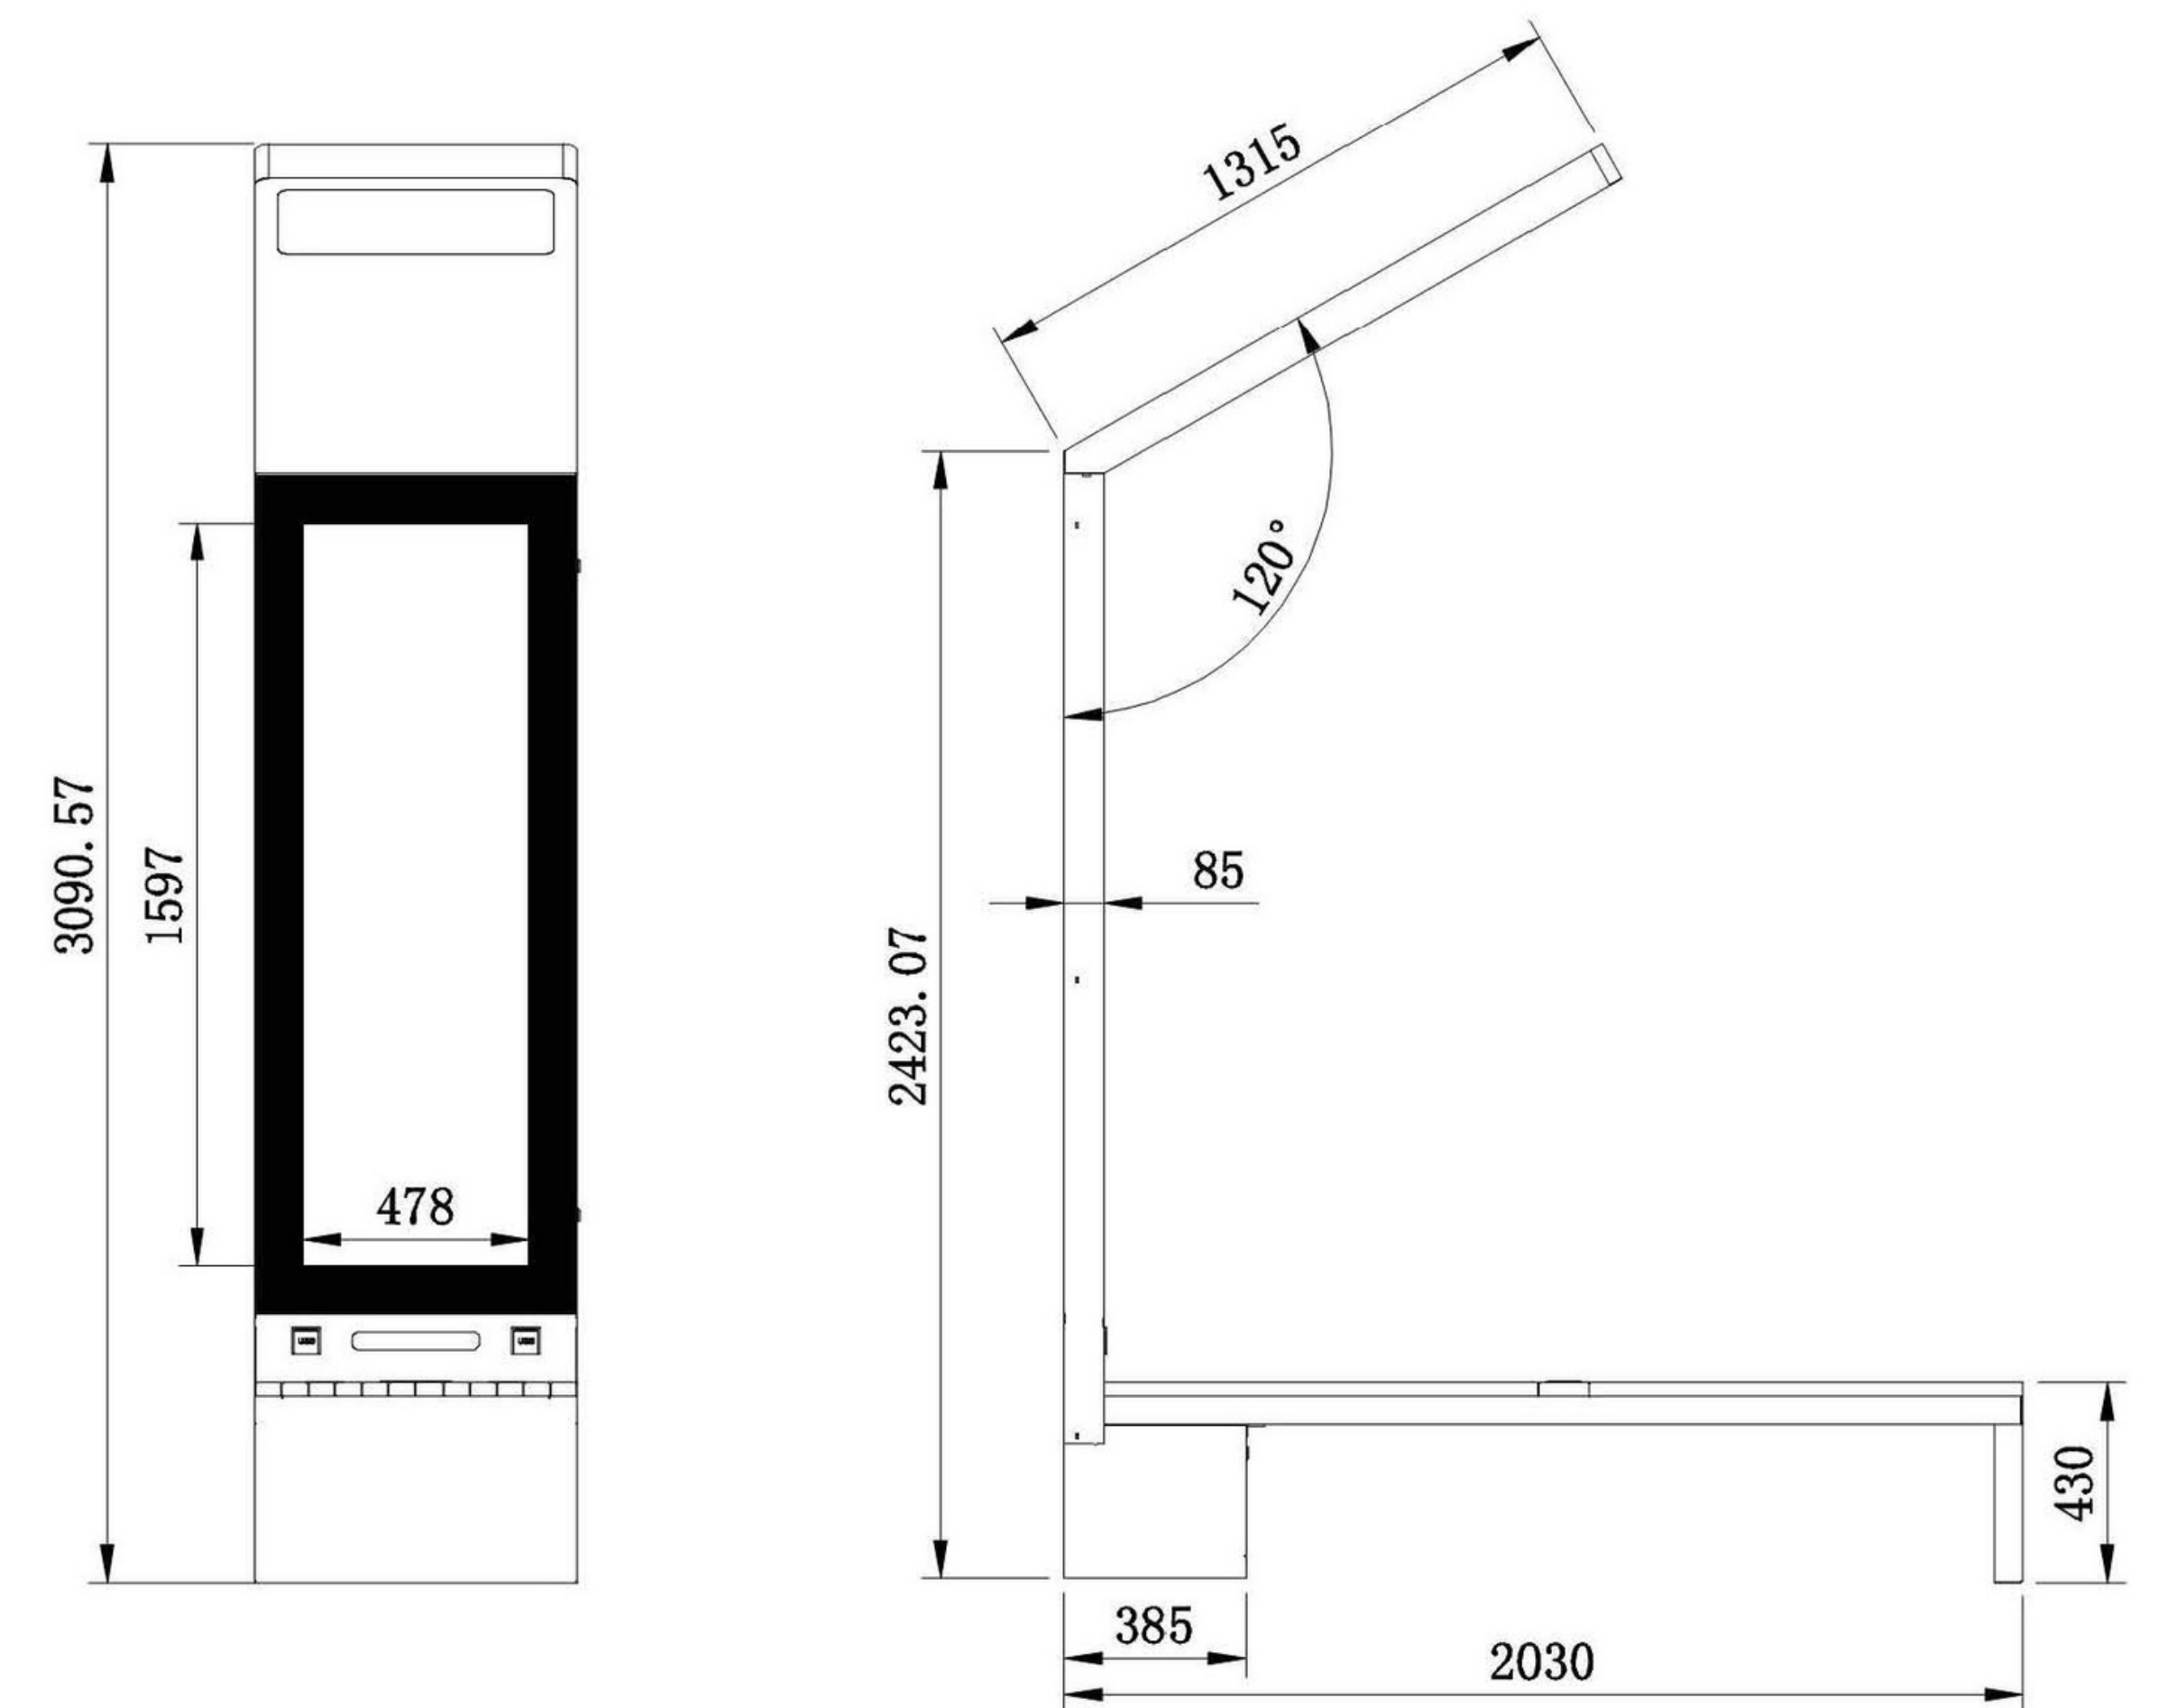

Materiale	201 RUSTFRITT STÅL + WPC-TRE
Solcellepanel	MONOKRYSTALLINSK SILISIUM
Solenergi	135W
VEKSELSTRØM	AC POWER INVERTER: VALGFRI
KONTROLLER	MPPT-KONTROLLEREN
Batteritype	GEL/LIFEPO4/LITIUMBATTERI
Arbeidstemp	-20C-40C/-20C-65C
Batterikapasitet	12V / 55AH
USB-lader	2 PC USB-LADEPORTER: 5V/9V/12V (2.1A)
Trådløs lader	2 PC - QI STANDARD
Sensorer	BEVEGELSESENSOR / ANDRE SENSORER ER VALGFRIE
Wifi-ruter	WI-FI: 4G/INTERNASJONAL RUTER
blåtann-høytaler	BLUETOOTH HØYTTALER 5/12V
LED lys	STRIPSLYS: VARMT HVIT/HVIT/RGBW
Stor LED lysboks	2 LED LYSBOKS OG MONOKROM
NVIDIA Jetson Box	VALGFRI
Adlis smart plattform	VALGFRI - kontakt: mori@adlissmart.com for mer informasjon
Display/LED-skjerm	VALGFRI
10 mm herdet glass	NEI
Smart kamera	VALGFRI
Liten LED lysboks	NEI
SOS-sikkerhet	SOS-KNAPP: VALGFRI
Nettverkssending	VALGFRI
Smart stemme	VALGFRI
Bin kompressor	NEI
Desinfeksjon	NEI

Batterimelding

Kontrolleren fungerer godt over 40C. mens batterieffektiviteten blir mindre og mindre under 0C, når -10C fungerer det ikke allerede. Men etter at temperaturen stiger tilbake til over 0C, vil den fungere igjen. Derfor, i veldig kald vinter, fungerer ikke ladere på benken. I godt solskinn er batteriet fulladet på ca 7-8 timer.