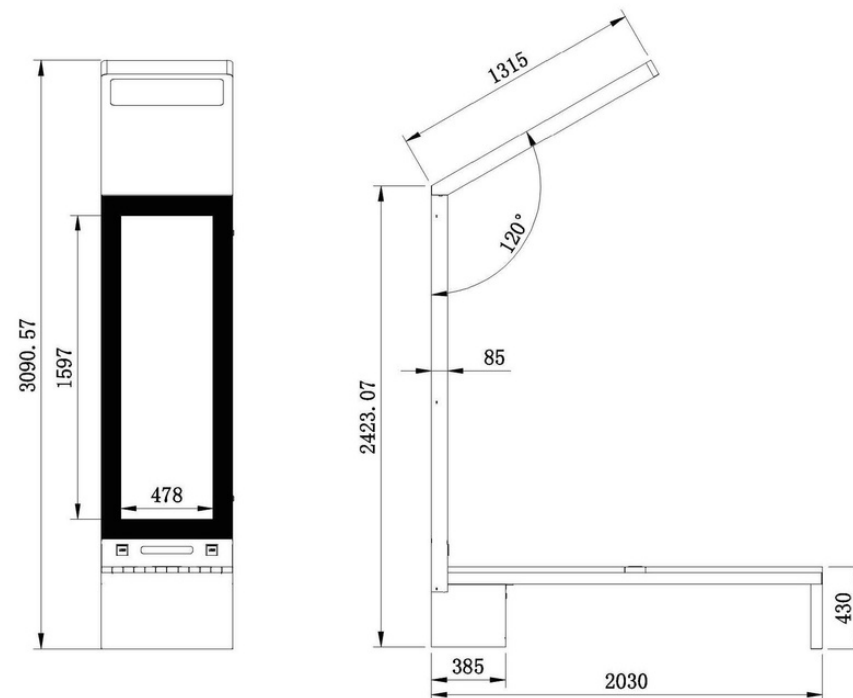

BESKRIVNING

Solar Smart Bench är tillverkad av cortenstål

Rostfritt stål #201 + WPC TRÄ

Tillval Rostfritt stål #304 / #316

Solpanel: 90W

WIFI-router 4G

WYC1916

Smart Solar Bänk

Bänken är gjord av corteen stål

Rostfritt stål #201

Tjocklek 2-4 mm

www.adlissmart.com

AVSLUTAR

Plexus box - 1055 2P USB 5V 2.1A)

Rostfritt stål #201 eller #304

Termolackerad i val av RAL

Mått: L 2030mm x 686mm x H 309mm - VIKT: 180Kg