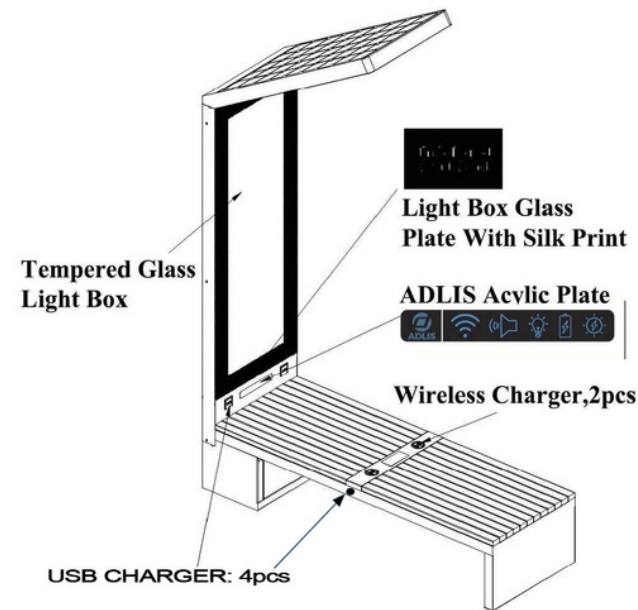

WYC1916

Material: Rostfritt stål #201 + WPC TRÄ

Mått: L-203cm, B-68,6cm, H-309cm

Solpanel: 135W

Batterikapacitet: 12V, 55AH

Kontrolltyp: MPPT

Vikt: beräknad 180 kg

USB-laddning: 2

Ström (per port): 5V (2,1A)

Trådlös laddning: 2 Qi Standard

Rörelsesensor

Omgivningsljus: LED-remsa RGBW/Varmvit

Reklam: 2 LED-ljuslådor och monokrom

Bluetooth-högtalare: 5/12V

Wi-Fi: 4G internationell router

Frivillig

Plattform Adlis Smart City AI

Smart röst

Smart kamera

SOS-knapp

Sensorer (CO2, buller, vattentät etc....)

Digital Display/LED-skärm för reklam

Hybridsystem: sol + el

Kan uppgraderas och anpassas för specifika

applikationer Anpassade färger tillgängliga

Vandalbeständig

Solar Panel,22V,135W