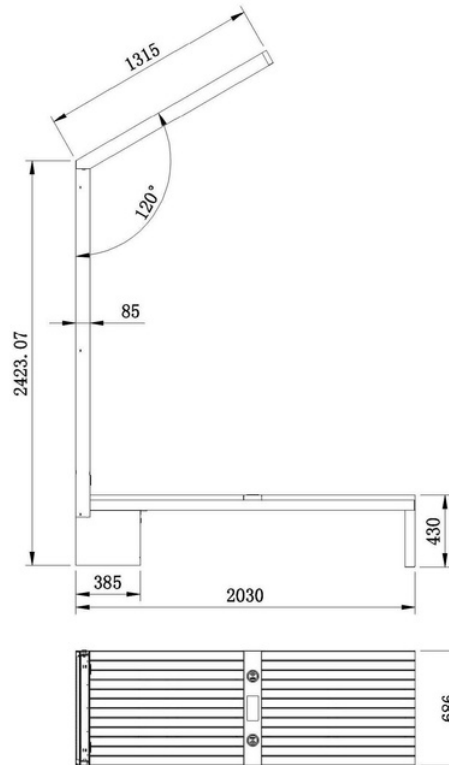

WYC1916

Material: Rostfritt stål #201 + WPC TRÄ

Mått: L-203cm, B-68,6cm, H-309cm

Solpanel: 135W

Batterikapacitet: 12V, 55AH

Kontrolltyp: MPPT

Vikt: beräknad 180 kg

USB-laddning: 2

Ström (per port): 5V (2,1A)

Trådlös laddning: 2 Qi Standard

Rörelsesensor

Omgivningsljus: LED-remsa RGBW/Varmvit

Reklam: 2 LED-ljuslådor och monokrom

Bluetooth-högtalare: 5/12V

Wi-Fi: 4G internationell router

Frivillig

Plattform Adlis Smart City AI

Smart röst

Smart kamera

SOS-knapp

Sensorer (CO2, buller, vattentät etc....)

Digital Display/LED-skärm för reklam

Hybridsystem: sol + el

Kan uppgraderas och anpassas för specifika

applikationer Anpassade färger tillgängliga

Vandalbeständig

Solar Panel,22V,135W