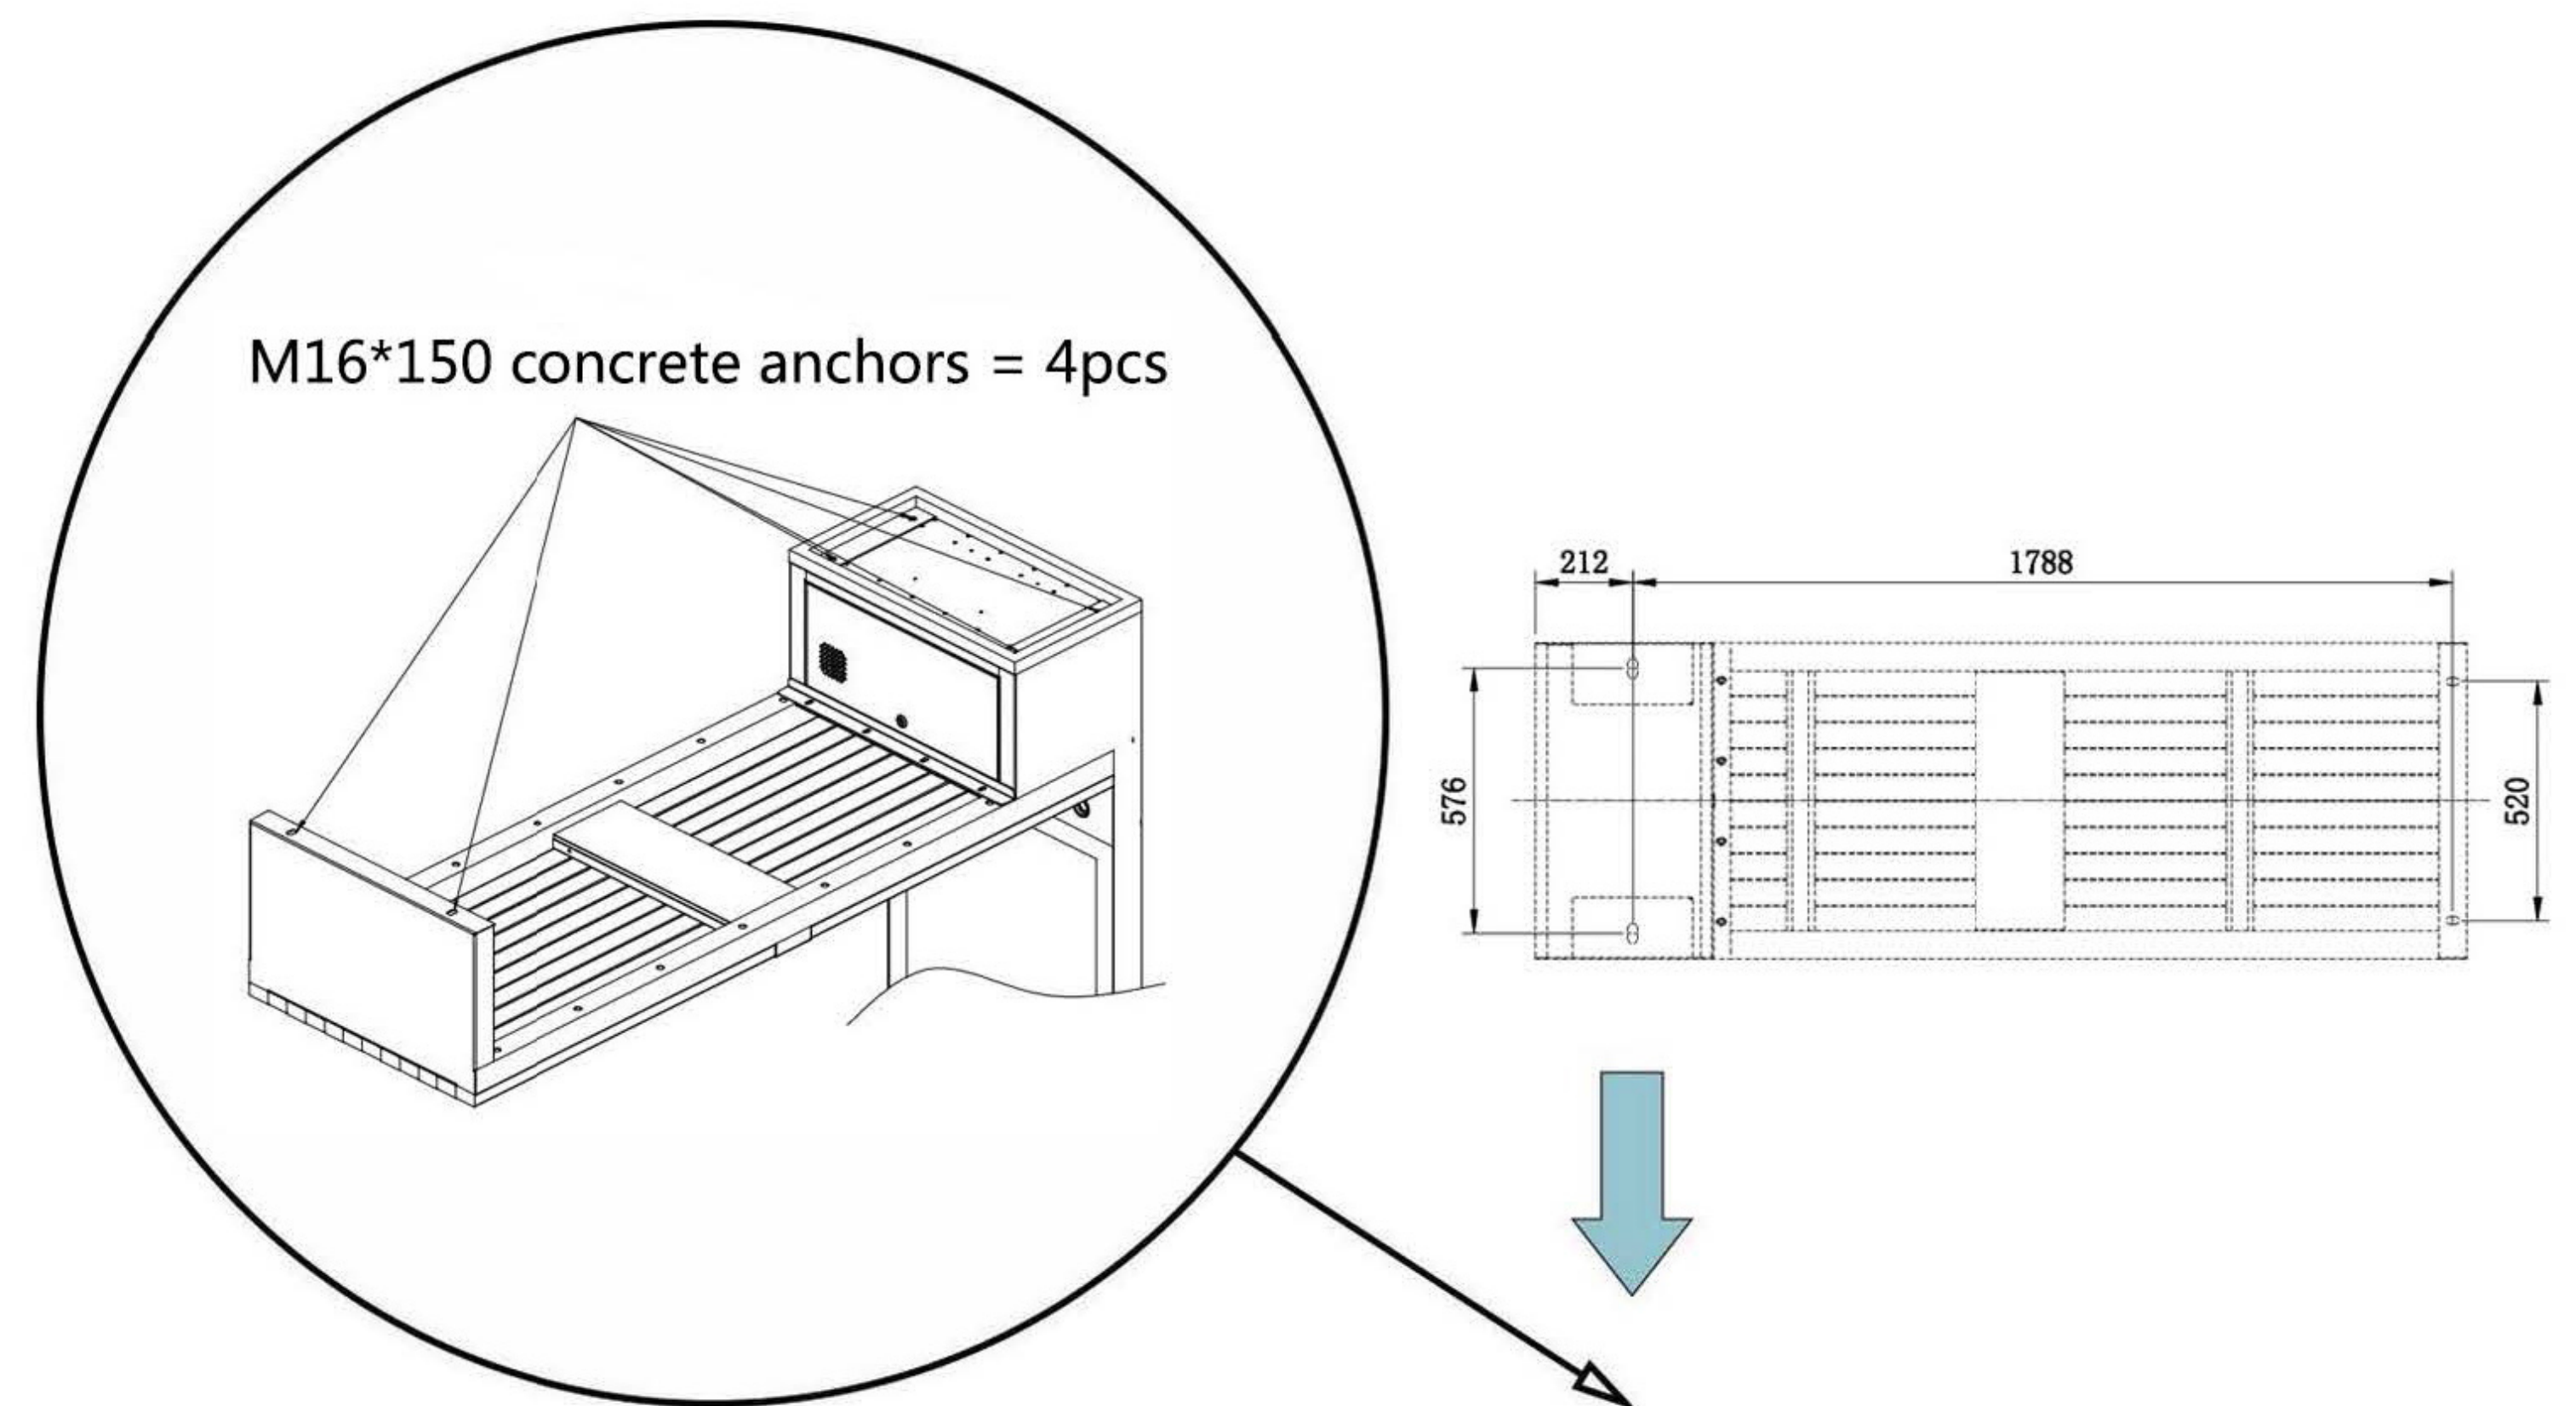

A. Beskrivning och funktion:

Adlis Solar Mobile Charging Bus-skydd är perfekt för kortsiktiga mobila multi-taskers eller ett anslutningsutrymme för fokuserade uppgifter. Dess laddar 2 enheter samtidigt. Fungerar med alla Apple, Android och andra populära enheter.

B. Avsedd användning:

Denna produkt är endast för extern användning. Placera den på ett plant golv och borta från all skugga. Om den är i skuggan fungerar inte solpanelen effektivt.

C. Paketinnehåll:

- 1 st Adlis Solar Bench Smart
- 1 st manual
- 1 set expansionskrav

D. Säkerhetsinstruktioner

E. Anslutning och drift:

F. Skötsel, underhåll, förvaring och transport:

UPPMÄRKSAMHET

Vi rekommenderar att en kvalificerad person använder den för att montera och demontera produkten för att undvika risk för produktförsämring.

Produkten är självbetjäning, vilket innebär att användare inte behöver hjälp med att ladda sin enhet

Läs noga och följ säkerhetsinstruktionerna för hantering, underhåll, förvaring och transport.

Vi rekommenderar att du använder originalförpackningen för transport för att skydda produkten från damm och fukt.

VI ANSVARAR INTE FÖR SKADOR PÅ PERSONER ELLER EGENDOM SOM ORSAKATS AV FELAKTIG INSTALLATION ELLER ANVÄNDNING SOM INTE BESKRIVS I DENNA MANUAL. VARJE ÄNDRING OCH/ELLER MODIFIERING AV PRODUKTEN ELLER DESS TILLBEHÖR UPPHÄVER OMEDELBART GARANTIN.

VARNING!

Vi rekommenderar att en kvalificerad person använder den för att montera och demontera produkten för att undvika risk för produktförsämring.

Vi tillhandahåller två års villkorlig garanti för denna enhet från inköpsdatum

Garantin täcker inte heller oavsiktlig skada eller skadegörelse på produkterna

Garantin täcker inte heller laddningskablarna. Vi har ingen kontroll över hur användarna behandlar kablarna. När produkten är installerad i din lokal kan ersättningskablar köpas till en extra kostnad.

VI ANSVARAR INTE FÖR SKADOR PÅ PERSONER ELLER EGENDOM SOM ORSAKATS AV FELAKTIG INSTALLATION ELLER ANVÄNDNING SOM INTE BESKRIVS I DENNA MANUAL. VARJE ÄNDRING OCH/ELLER MODIFIERING AV PRODUKTEN ELLER DESS TILLBEHÖR UPPHÄVER OMEDELBART GARANTIN.