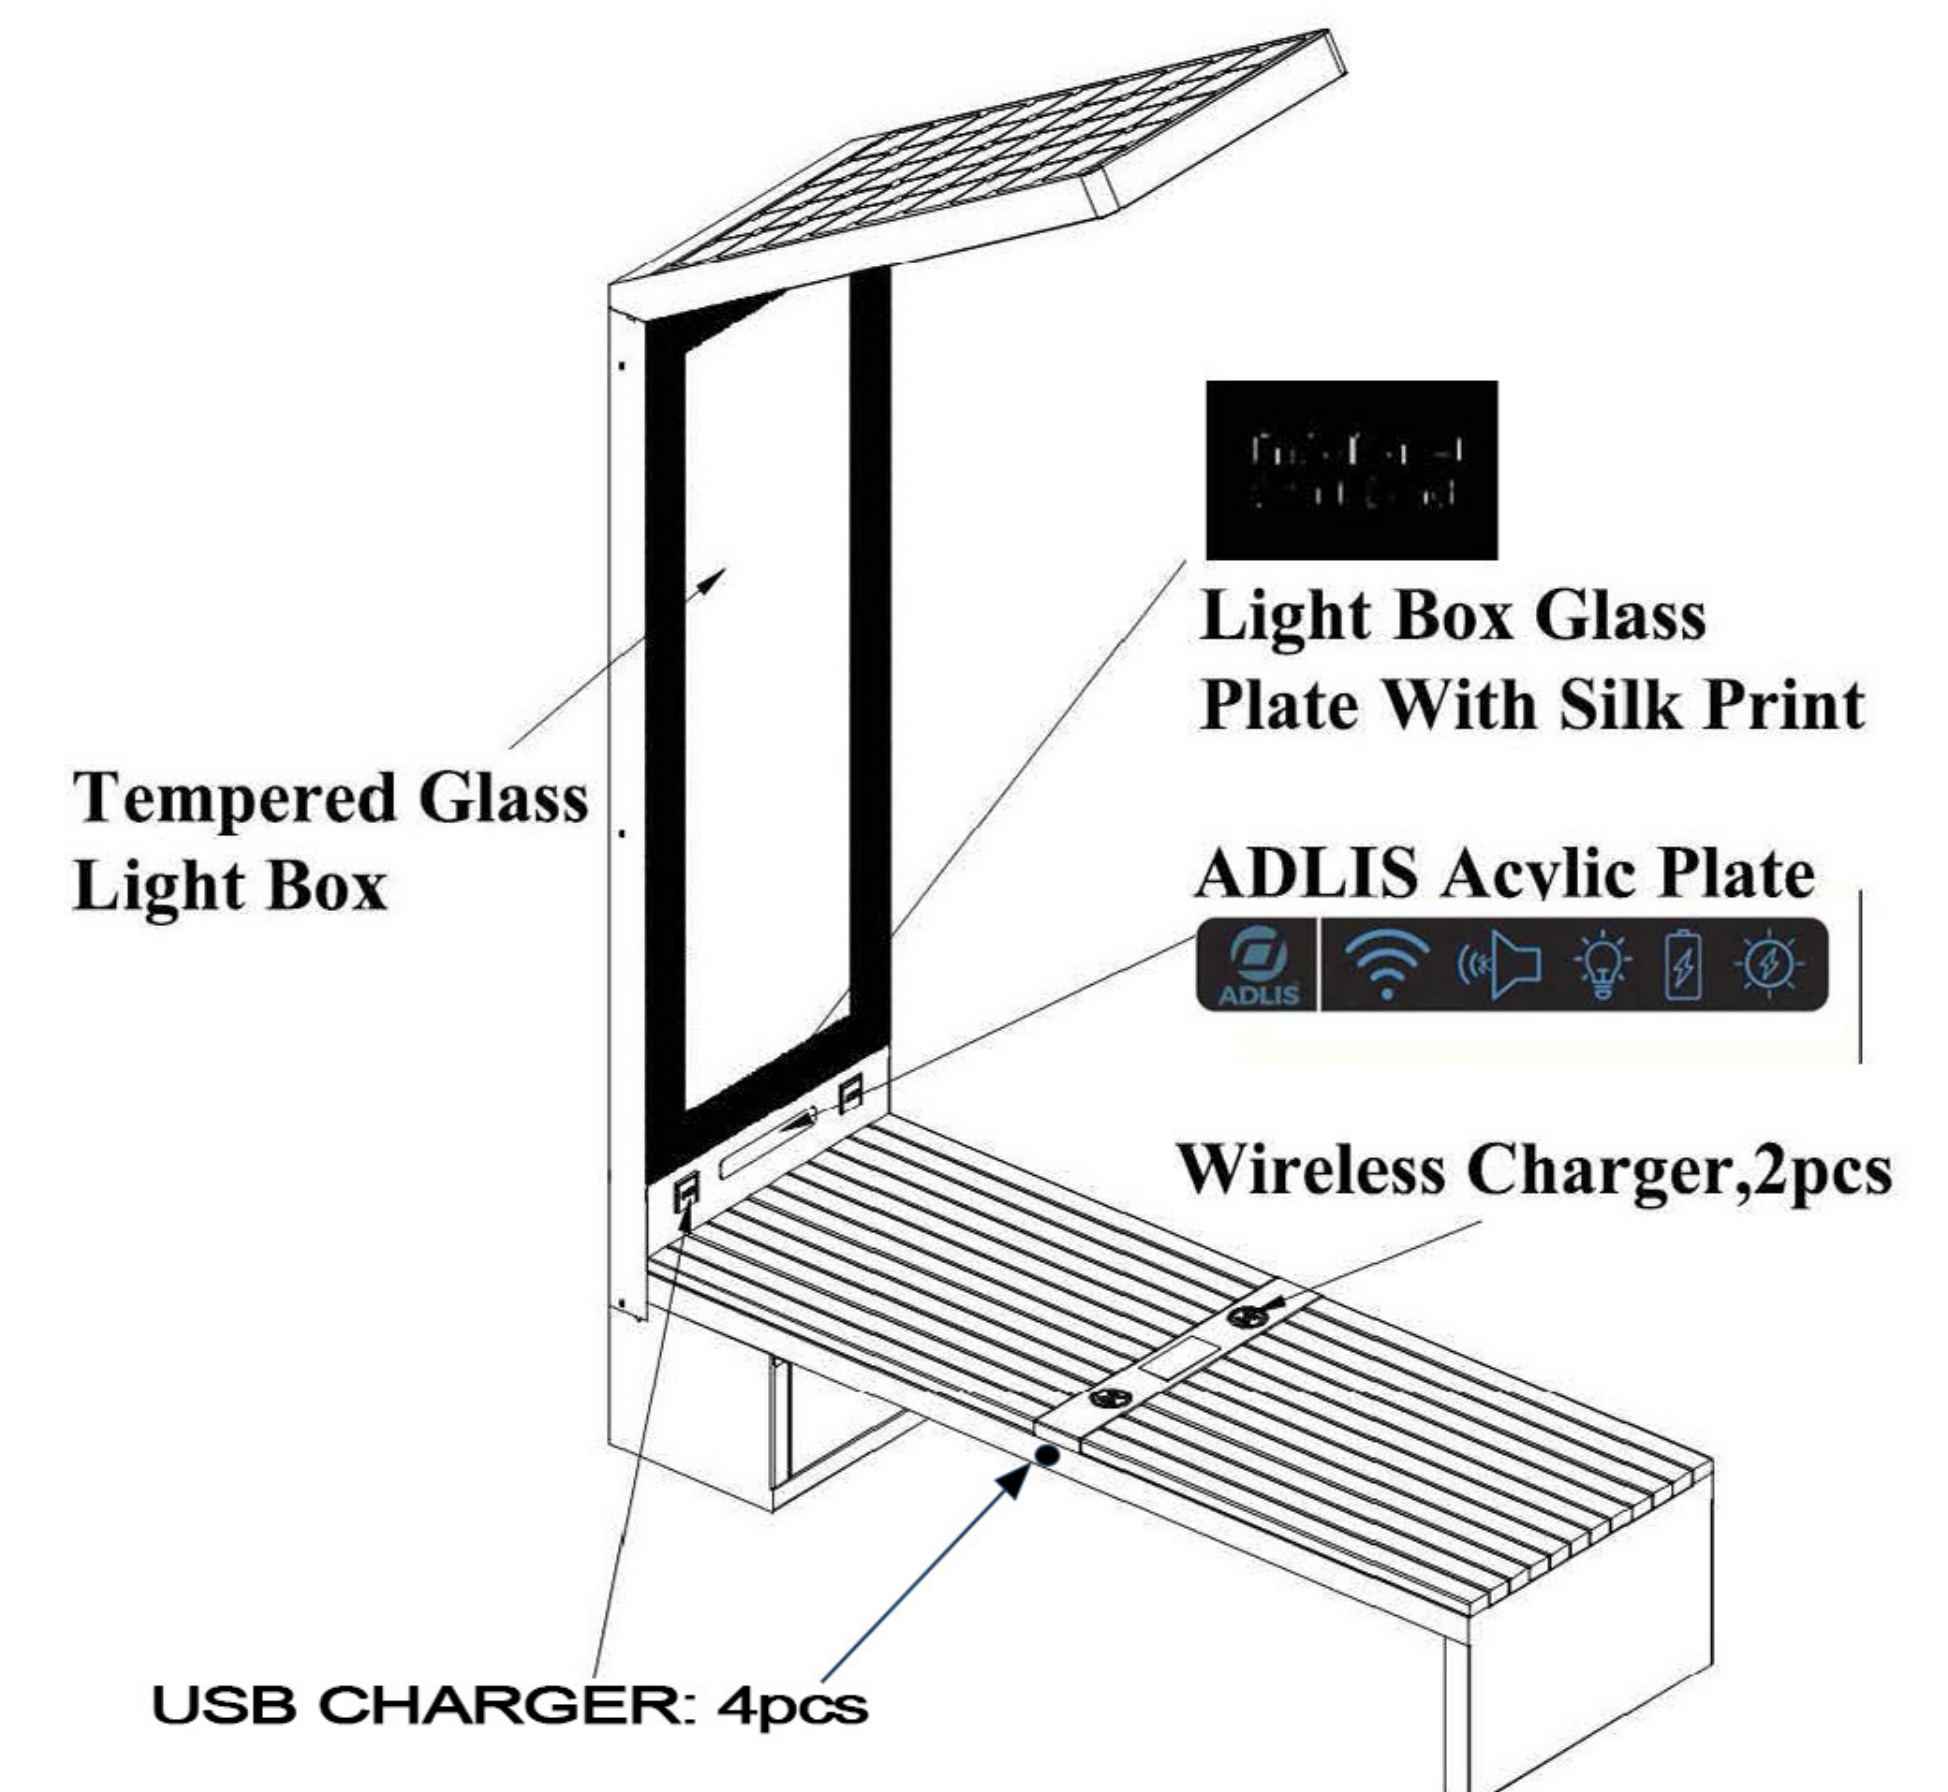

Solar Panel,22V,135W