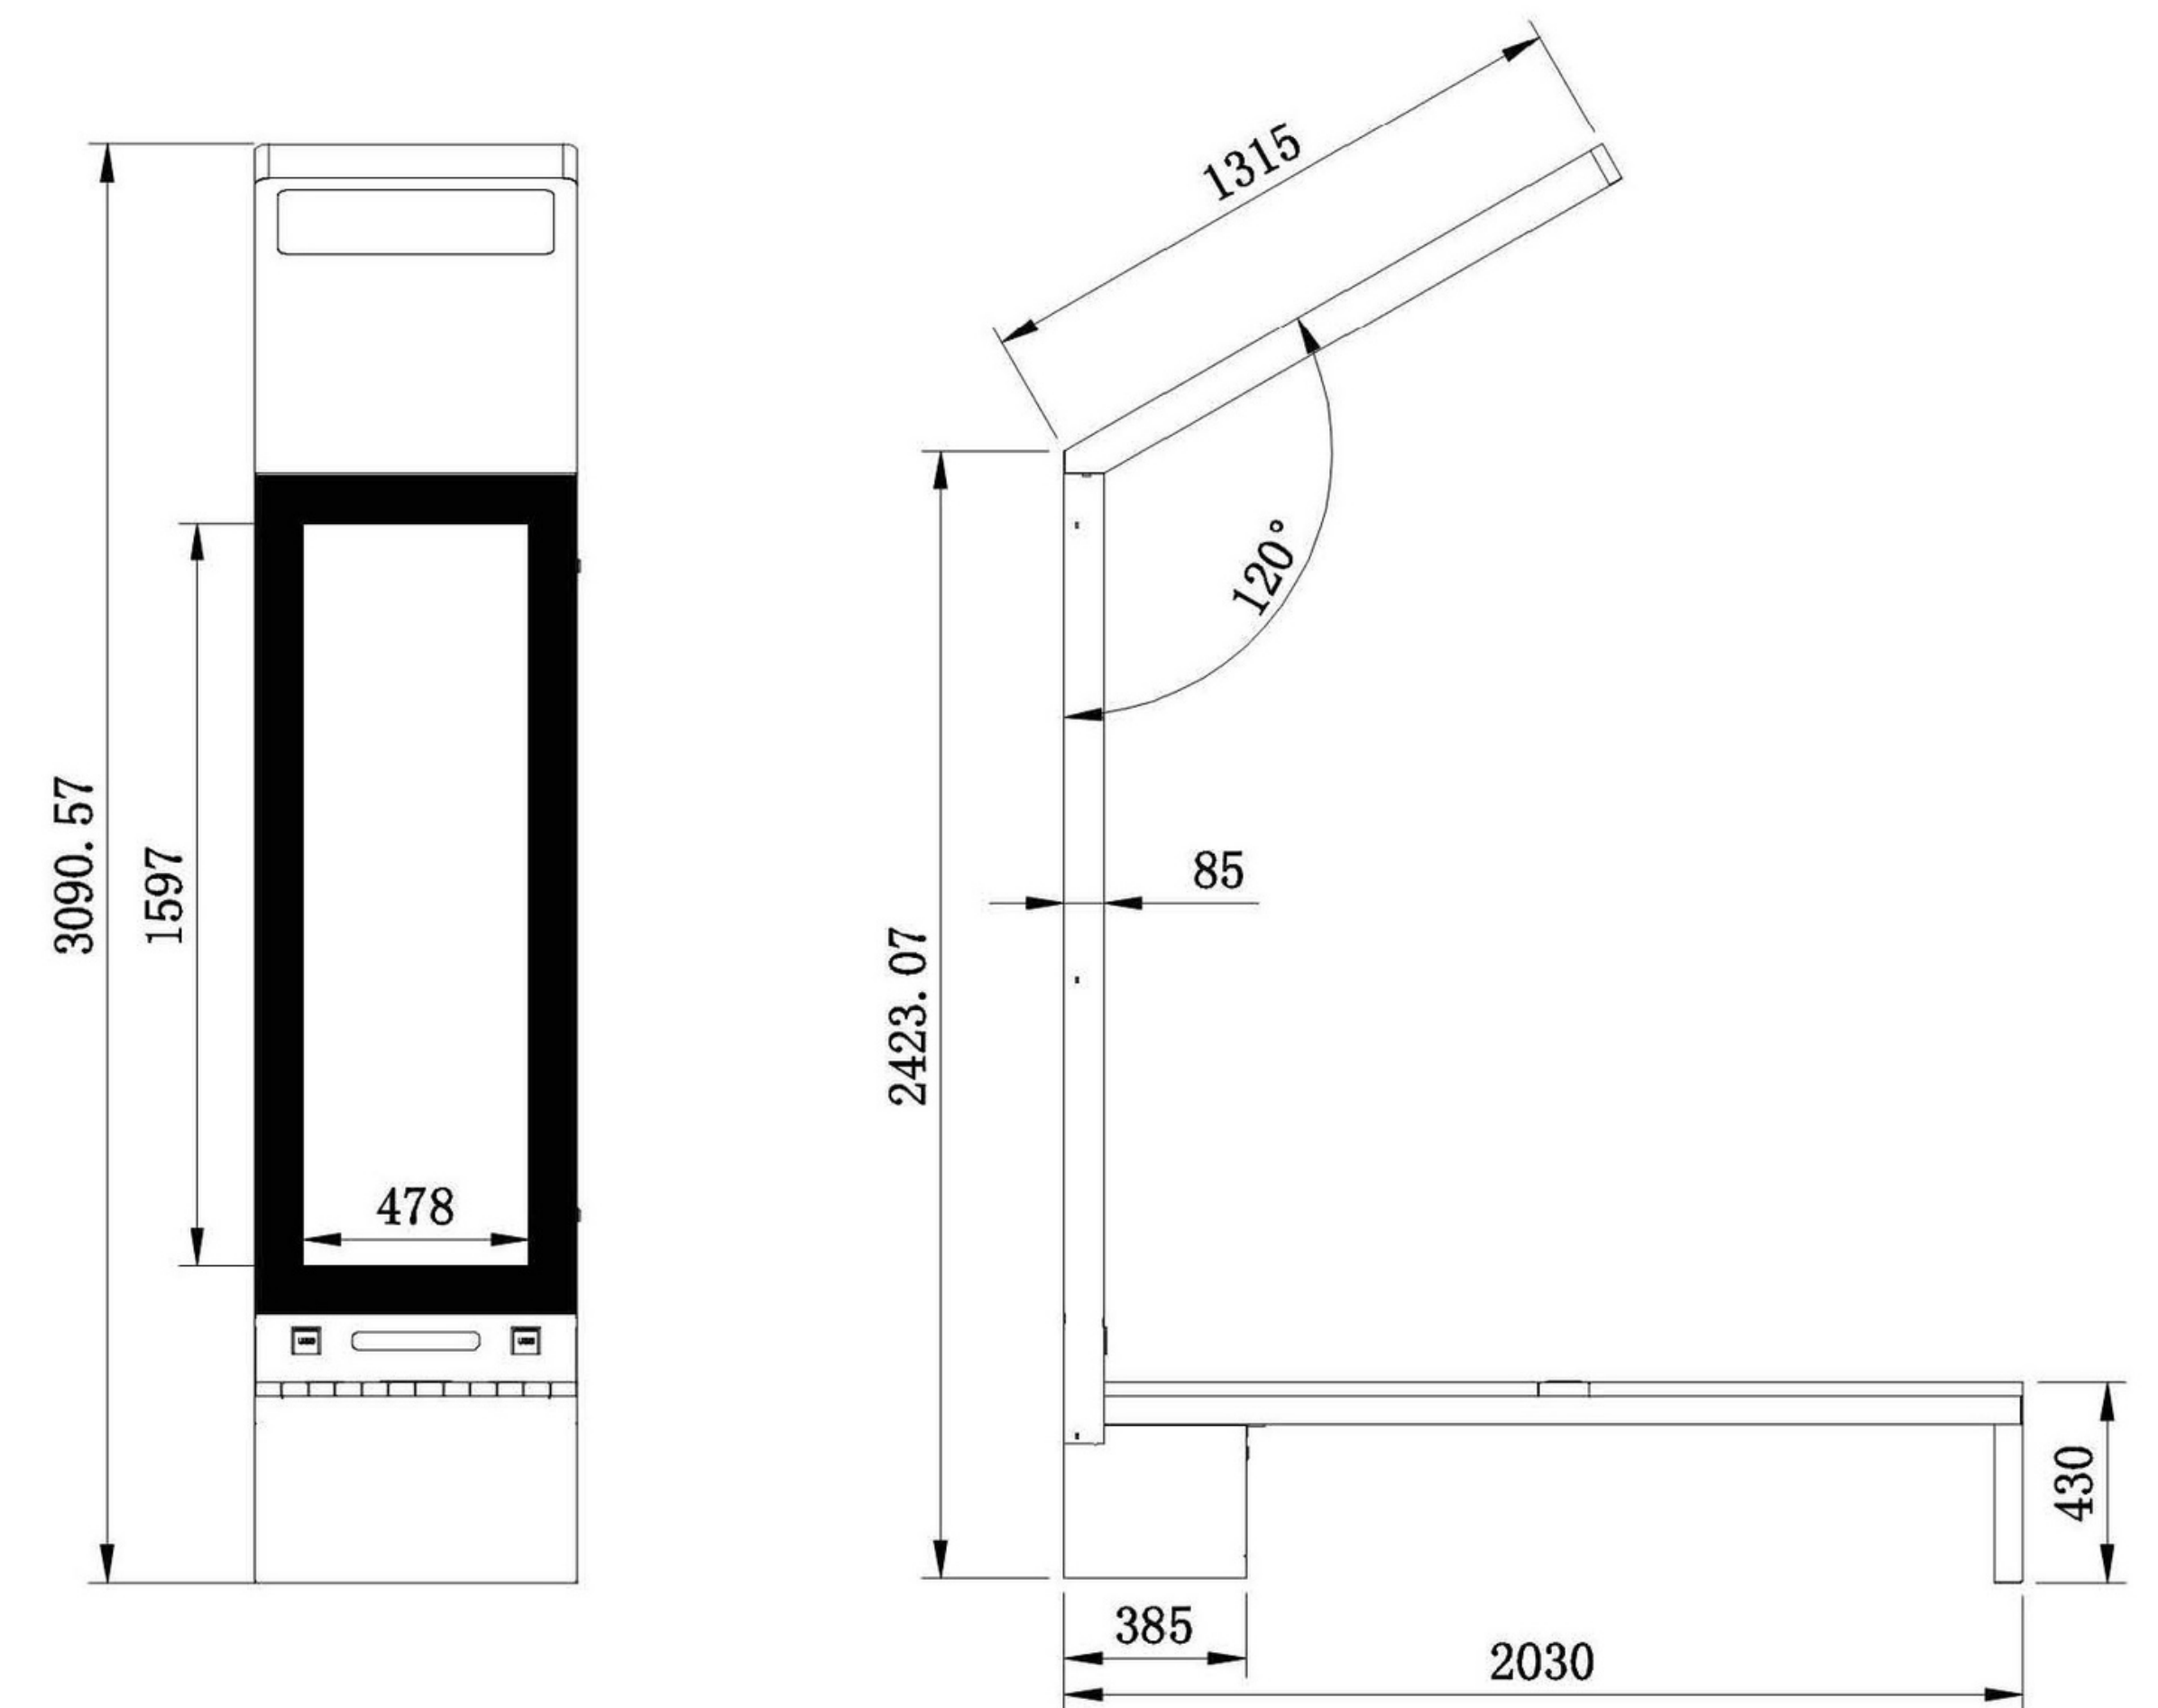

Material	201 ROSTFRITT STÅL + WPC TRÄ
Solpanel	MONOKRISTALLINT KISEL
Solkraft	135W
AC POWER	AC POWER INVERTER: TILLVAL
KONTROLLER	MPPT-KONTROLLER
Batterityp	GEL/LIFEPO4/LITIUMBATTERI
Arbetstemp	-20C-40C/-20C-65C
Batterikapacitet	12V / 55AH
USB laddare	2 PC USB-LADDNINGSPORTAR: 5V/9V/12V (2.1A)
Trådlös laddare	2 PC - QI STANDARD
Sensorer	RÖRELSESENSOR / ANDRA SENSORER ÄR TILLVAL
Wifi router	WI-FI: 4G/INTERNATIONELL ROUTER
Bluetooth högtalare	BLUETOOTH HÖGTALARE 5/12V
Led ljus	STRIP LJUS: VARMT VIT/VIT/RGBW
Stor LED-ljuslåda	2 LED-LJUSLÅDOR OCH MONOKROM
NVIDIA Jetson Box	FRIVILLIG
Adlis smart plattform	VALFRITT - kontakta: mori@adlissmart.com för mer information
Display/LED-skärm	FRIVILLIG
10 mm härdat glas	NEJ
Smart kamera	FRIVILLIG
Liten LED-ljuslåda	NEJ
SOS-säkerhet	SOS-KNAPP: VALFRITT
Nätverkssändning	FRIVILLIG
Smart röst	FRIVILLIG
Bin kompressor	NEJ
Desinfektion	NEJ

Batterimeddelande

Regulatorn fungerar långt över 40C. medan batterieffektiviteten blir mindre och mindre under 0C, när -10C fungerar det redan inte. Men efter att temperaturen stiger tillbaka till över 0C kommer det att fungera igen. Därför fungerar inte laddarna på bänken under mycket kall vinter. I bra solsken är batteriet fulladdat på cirka 7-8 timmar.