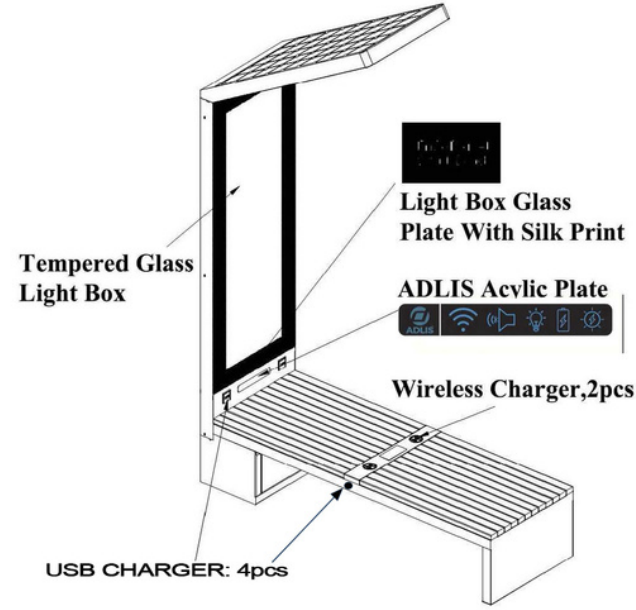

WYC1916

Malzeme: Paslanmaz çelik #201 + WPC AHŞAP

Boyutlar: U-203cm, G-68,6cm, Y-309cm

Güneş Paneli: 135W

Pil kapasitesi: 12V, 55AH

Denetleyici Türü: MPPT

Ağırlık: tahmini 180kg

USB şarjı: 2

Güç (bağlantı noktası başına): 5V (2,1A)

Kablosuz şarj: 2 Qi Standardı

Hareket sensörü

Ortam ışığı: LED şerit RGBW/Sıcak beyaz

Reklam: 2 LED ışık kutusu ve monokrom

Bluetooth hoparlör: 5/12V

Wi-Fi: 4G uluslararası yönlendirici

İsteğe bağlı

Platform Adlis Akıllı Şehir Yapay Zekası

Akıllı Ses

Akıllı kamera

Acil durum düğmesi

Sensörler (CO2, Gürültü, su geçirmez vb.)

Reklam amaçlı Dijital Ekran/Led Ekran

Hibrit sistem: güneş + elektrik

Belirli uygulamalar için yükseltilebilir ve özelleştirilebilir Özel renkler mevcuttur Saldırılara karşı dayanıklı

Solar Panel,22V,135W