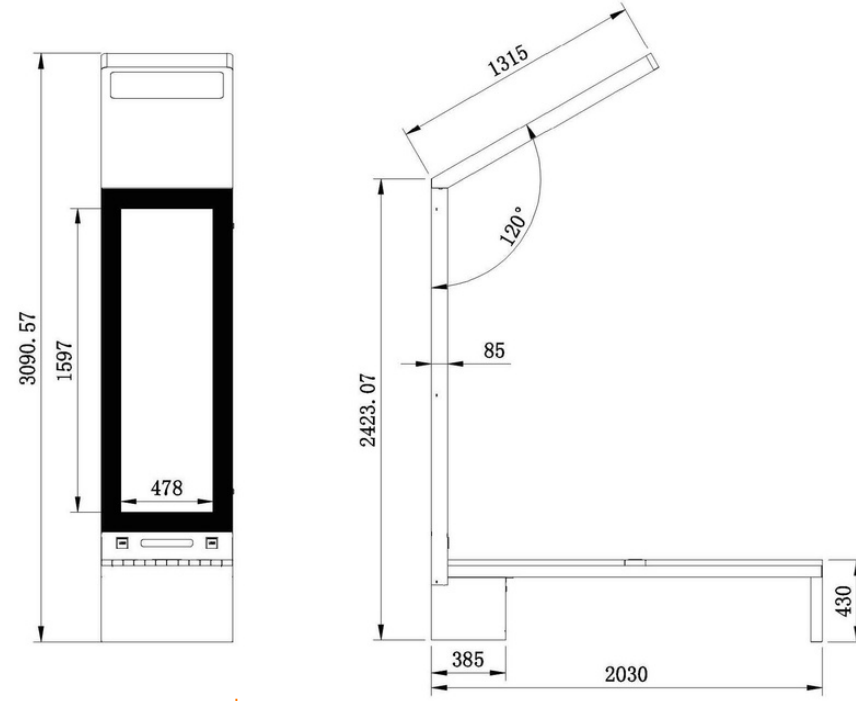

# TANIM

Solar Akıllı Tezgah korten çelikten yapılmıştır

Paslanmaz Çelik #201 + WPC AHŞAP

**Seçenek Paslanmaz Çelik #304 / #316**

Güneş Paneli: 90W

WIFI Yönlendirici 4G

# WYC1916

Akıllı Güneş Tezgahı

Tezgah korten çelikten yapılmıştır

Paslanmaz Çelik #201

Kalınlık 2-4 mm

[www.adlissmart.com](http://www.adlissmart.com)

# BİTİRMELER

Pleksus kutusu - 1055 2P USB 5V 2.1A)

Paslanmaz Çelik #201 veya #304

RAL seçiminde termo lake

Boyutlar: U 2030 mm x 686 mm x Y 309 mm - AĞIRLIK: 180 Kg

# WYC1916

Malzeme: Paslanmaz çelik #201 + WPC AHŞAP

Boyutlar: U-203cm, G-68,6cm, Y-309cm

Güneş Paneli: 135W

Pil kapasitesi: 12V, 55AH

Denetleyici Türü: MPPT

Ağırlık: tahmini 180kg

USB şarjı: 2