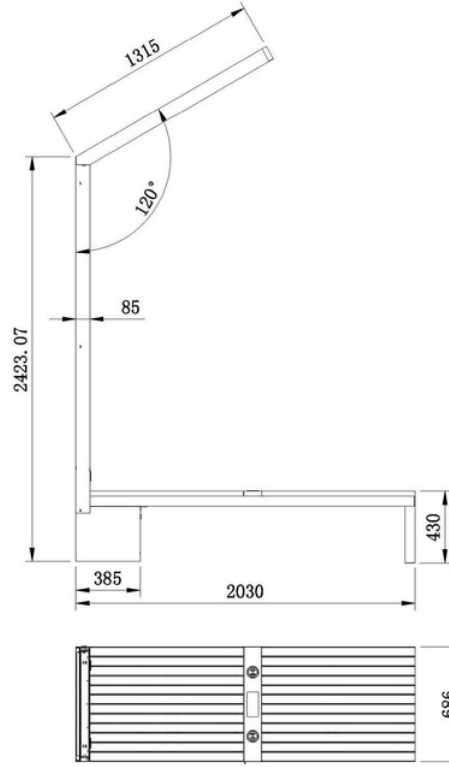

WYC1916

Malzeme: Paslanmaz çelik #201 + WPC AHŞAP

Boyutlar: U-203cm, G-68,6cm, Y-309cm

Güneş Paneli: 135W

Pil kapasitesi: 12V, 55AH

Denetleyici Türü: MPPT

Ağırlık: tahmini 180kg

USB şarjı: 2

Güç (bağlantı noktası başına): 5V (2,1A)

Kablosuz şarj: 2 Qi Standardı

Hareket sensörü

Ortam ışığı: LED şerit RGBW/Sıcak beyaz

Reklam: 2 LED ışık kutusu ve monokrom

Bluetooth hoparlör: 5/12V

Wi-Fi: 4G uluslararası yönlendirici

İsteğe bağlı

Platform Adlis Akıllı Şehir Yapay Zekası

Akıllı Ses

Akıllı kamera

Acil durum düğmesi

Sensörler (CO2, Gürültü, su geçirmez vb.)

Reklam amaçlı Dijital Ekran/Led Ekran

Hibrit sistem: güneş + elektrik

Belirli uygulamalar için yükseltilebilir ve özelleştirilebilir Özel renkler mevcuttur Saldırılara karşı dayanıklı

Solar Panel,22V,135W