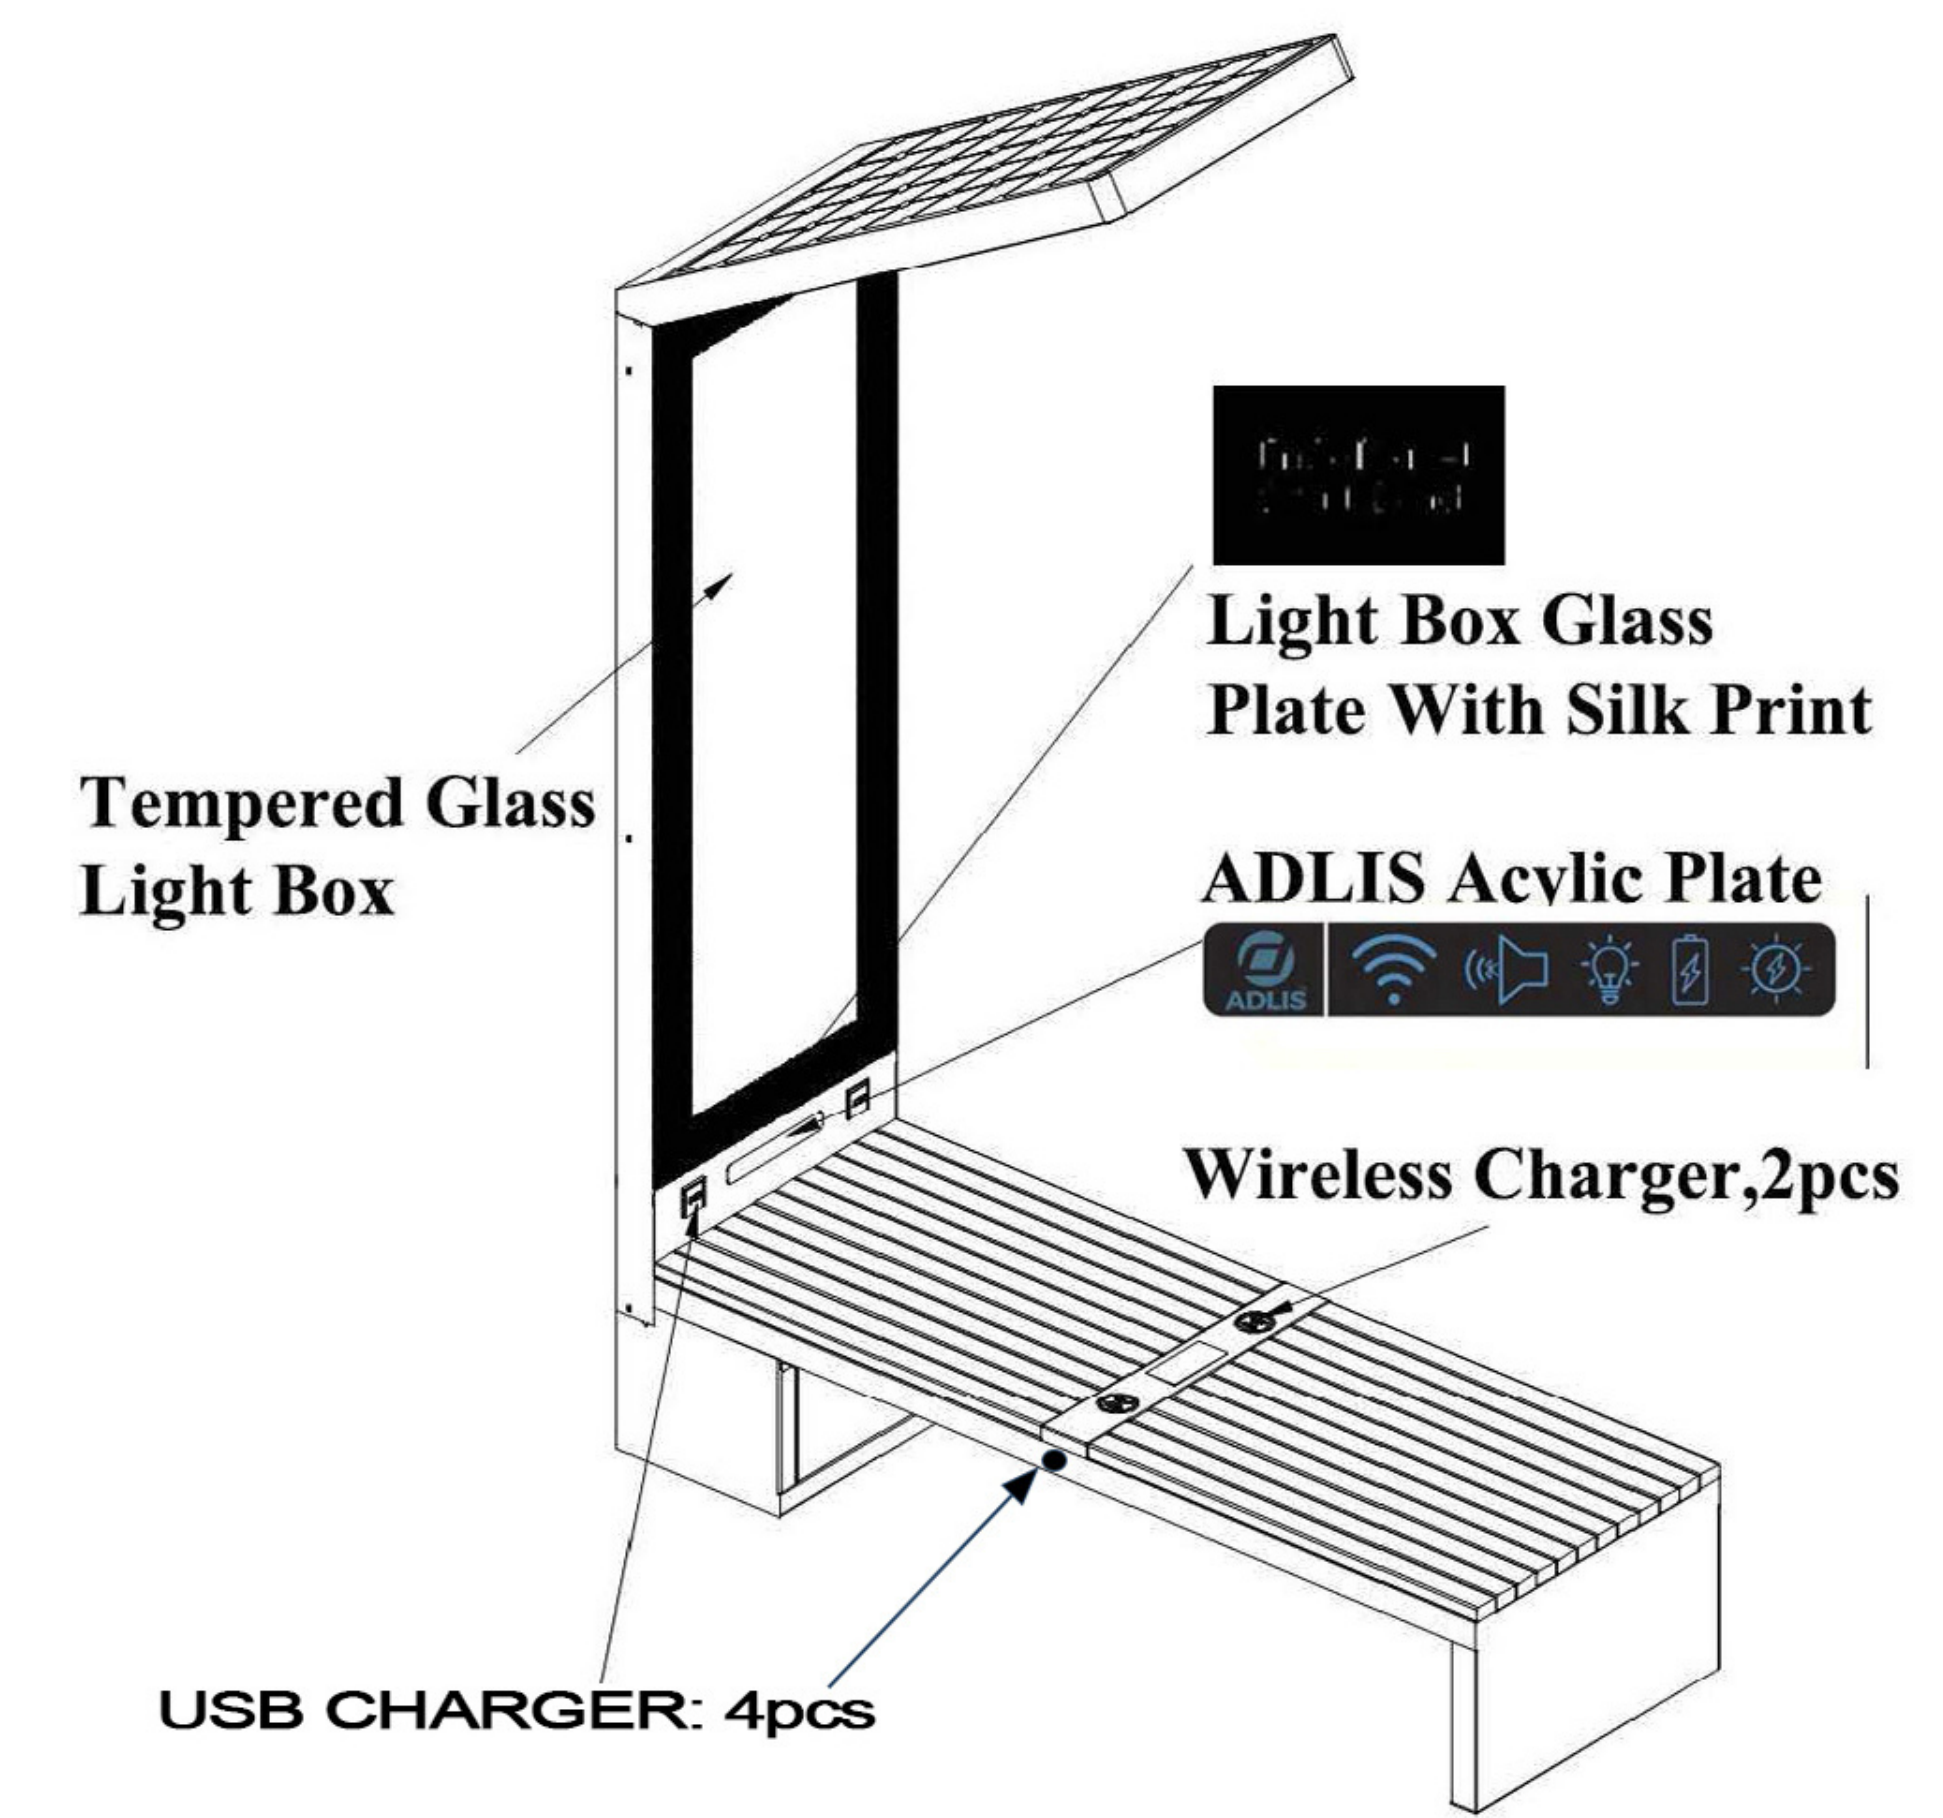

MODEL NUMARASI	WYC1916	Dış görünüş	
BOYUTLAR	203 /68,6 / 309CM		
N.W.	180 KILO		
GW	200 KG		
SERTİFİKA	CE/ISO		

İŞLEV
Güneş ışığı modunda ürün, güneş paneli aracılığıyla dahili pili şarj edecek ve ardından telefon şarj cihazları, ışıklar ve reklam ekranı için enerji sağlayacak. Platformumuzla isteğe bağlı akıllı şehir.

Malzeme	201 PASLANMAZ ÇELİK + WPC AHŞAP
Güneş paneli	MONOKRİSTALIN SİLİKON
Güneş enerjisi	135W
AC GÜÇ	AC GÜÇ İNVERTÖRÜ: OPSİYONEL
KONTROLÖR	MPPT DENETLEYİCİSİ
Pil Türü	JEL/LIFEPO4/LITYUM PİL
Çalışma sıcaklığı	-20C-40C/-20C-65C
Pil kapasitesi	12V / 55AH
USB şarj cihazı	2 PC USB ŞARJ BAĞLANTI NOKTASI: 5V/9V/12V (2,1A)
Kablosuz şarj cihazı	2 PC - QI STANDARDI
Sensörler	HAREKET SENSÖRÜ / DİĞER SENSÖRLER İSTEĞE BAĞLIDIR
Wi-Fi yönlendirici	WI-FI: 4G/ULUSLARARASI YÖNLENDİRİCİ
Bluetooth hoparlör	BLUETOOTH HOPARLÖR 5/12V
LED aydınlatma	ŞERİT IŞIĞI: SICAK BEYAZ/BEYAZ/RGBW
Büyük LED ışık kutusu	2 LED IŞIK KUTUSU VE MONOKROM
NVIDIA Jetson Kutusu	İSTEĞE BAĞLI
Adlis akıllı platformu	OPSİYONEL - daha fazla bilgi için iletişime geçin: mori@adlissmart.com
Ekran/LED ekran	İSTEĞE BAĞLI
10 mm temperli cam	HAYIR
Akıllı Kamera	İSTEĞE BAĞLI
Küçük LED ışık kutusu	HAYIR
Acil durum güvenliği	SOS DÜĞMESİ: İSTEĞE BAĞLI
Ağ yayını	İSTEĞE BAĞLI
Akıllı ses	İSTEĞE BAĞLI
Çöp kutusu kompresörü	HAYIR
Dezenfeksiyon	HAYIR

Solar Panel,22V,135W

A. Açıklama ve işlev:

Adli Solar Mobil Şarj Veriyolu barınağı, kısa süreli mobil çoklu görevliler veya odaklanmış görevler için bir bağlantı alanı için mükemmeldir. aynı anda 2 cihazı şarj ediyor.