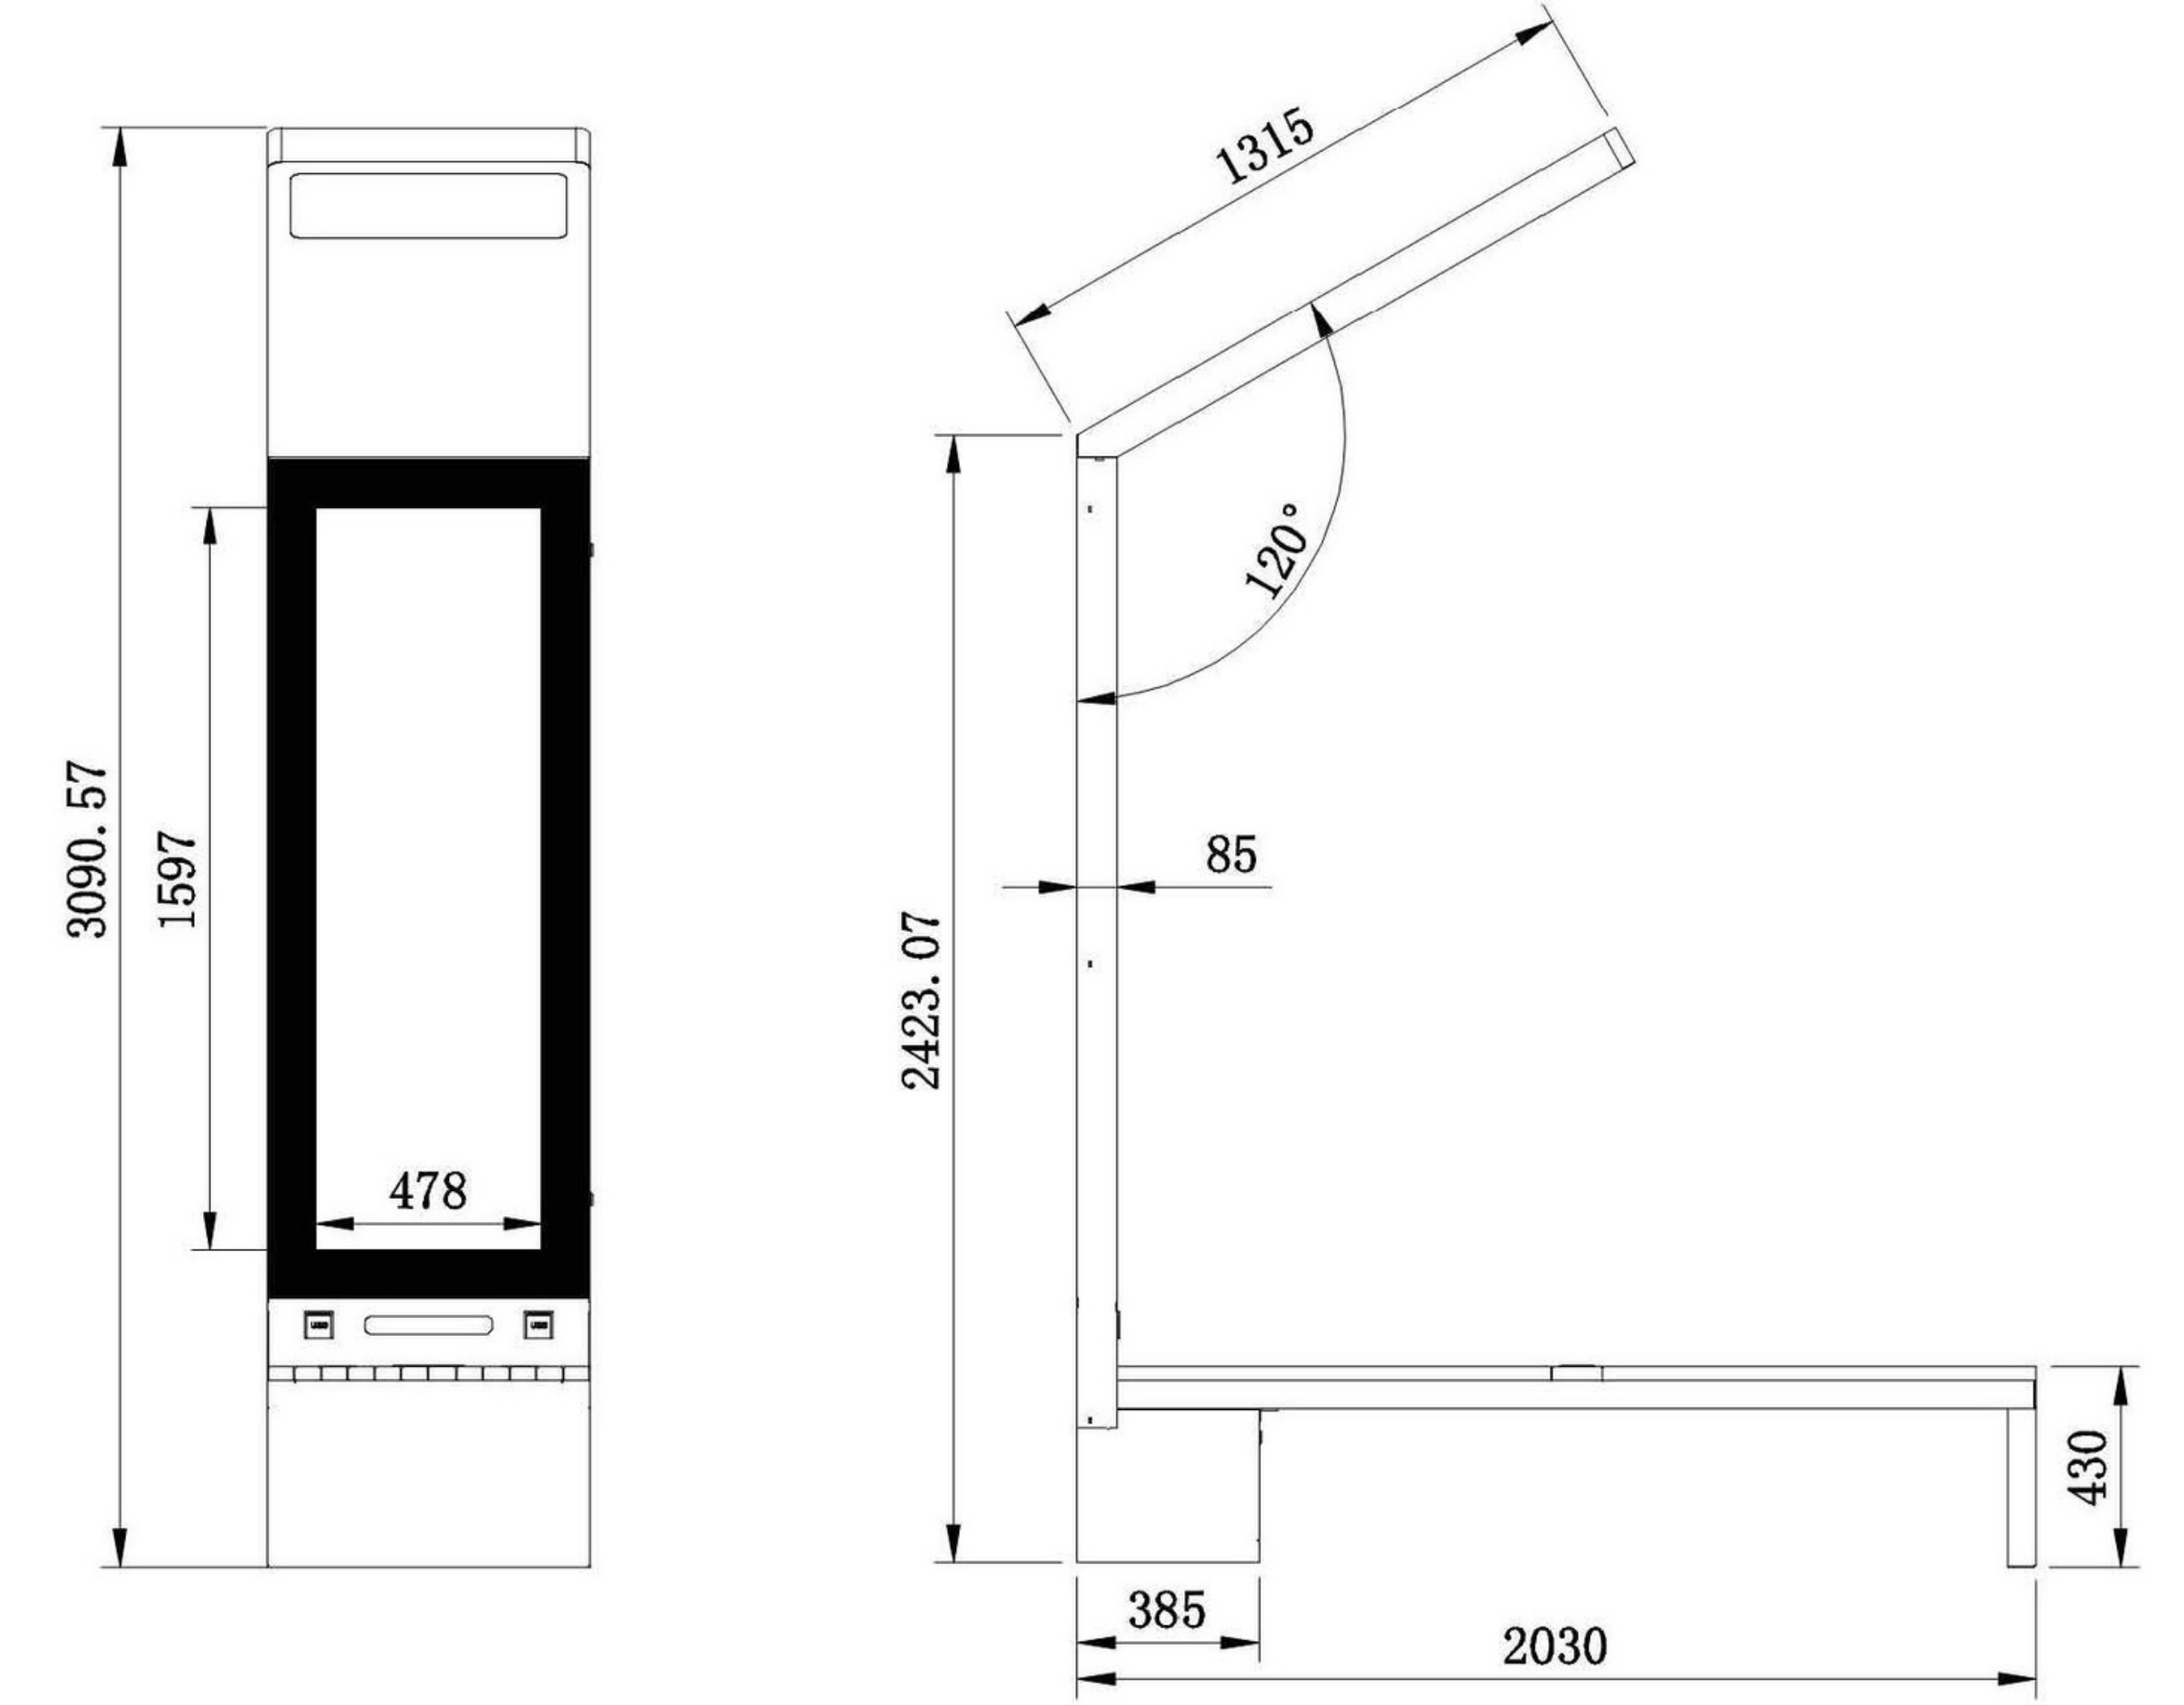

Malzeme	201 PASLANMAZ ÇELİK + WPC AHŞAP
Güneş paneli	MONOKRİSTALIN SİLİKON
Güneş enerjisi	135W
AC GÜÇ	AC GÜÇ İNVERTÖRÜ: OPSİYONEL
KONTROLÖR	MPPT DENETLEYİCİSİ
Pil Türü	JEL/LIFEPO4/LITYUM PİL
Çalışma sıcaklığı	-20C-40C/-20C-65C
Pil kapasitesi	12V / 55AH
USB şarj cihazı	2 PC USB ŞARJ BAĞLANTI NOKTASI: 5V/9V/12V (2,1A)
Kablosuz şarj cihazı	2 PC - QI STANDARDI
Sensörler	HAREKET SENSÖRÜ / DİĞER SENSÖRLER İSTEĞE BAĞLIDIR
Wi-Fi yönlendirici	WI-FI: 4G/ULUSLARARASI YÖNLENDİRİCİ
Bluetooth hoparlör	BLUETOOTH HOPARLÖR 5/12V
LED aydınlatma	ŞERİT IŞIĞI: SICAK BEYAZ/BEYAZ/RGBW
Büyük LED ışık kutusu	2 LED IŞIK KUTUSU VE MONOKROM
NVIDIA Jetson Kutusu	İSTEĞE BAĞLI
Adlis akıllı platformu	OPSİYONEL - daha fazla bilgi için iletişime geçin: mori@adlissmart.com
Ekran/LED ekran	İSTEĞE BAĞLI
10 mm temperli cam	HAYIR
Akıllı Kamera	İSTEĞE BAĞLI
Küçük LED ışık kutusu	HAYIR
Acil durum güvenliği	SOS DÜĞMESİ: İSTEĞE BAĞLI
Ağ yayını	İSTEĞE BAĞLI
Akıllı ses	İSTEĞE BAĞLI
Çöp kutusu kompresörü	HAYIR
Dezenfeksiyon	HAYIR

Pil mesajı
Kontrolör -40C'nin üzerinde iyi çalışır. 0C'nin altında pilin çalışma verimliliği giderek azalıyor, -10C'de ise zaten çalışmıyor. Ancak ılıman sıcaklık yeniden 0°C'nin üzerine çıktuktan sonra tekrar çalışacaktır. Bu nedenle çok soğuk kış aylarında tezgahdaki şarj cihazları çalışmıyor. İyi güneş ışığında pil yaklaşık 7-8 saatte tamamen şarj olur.