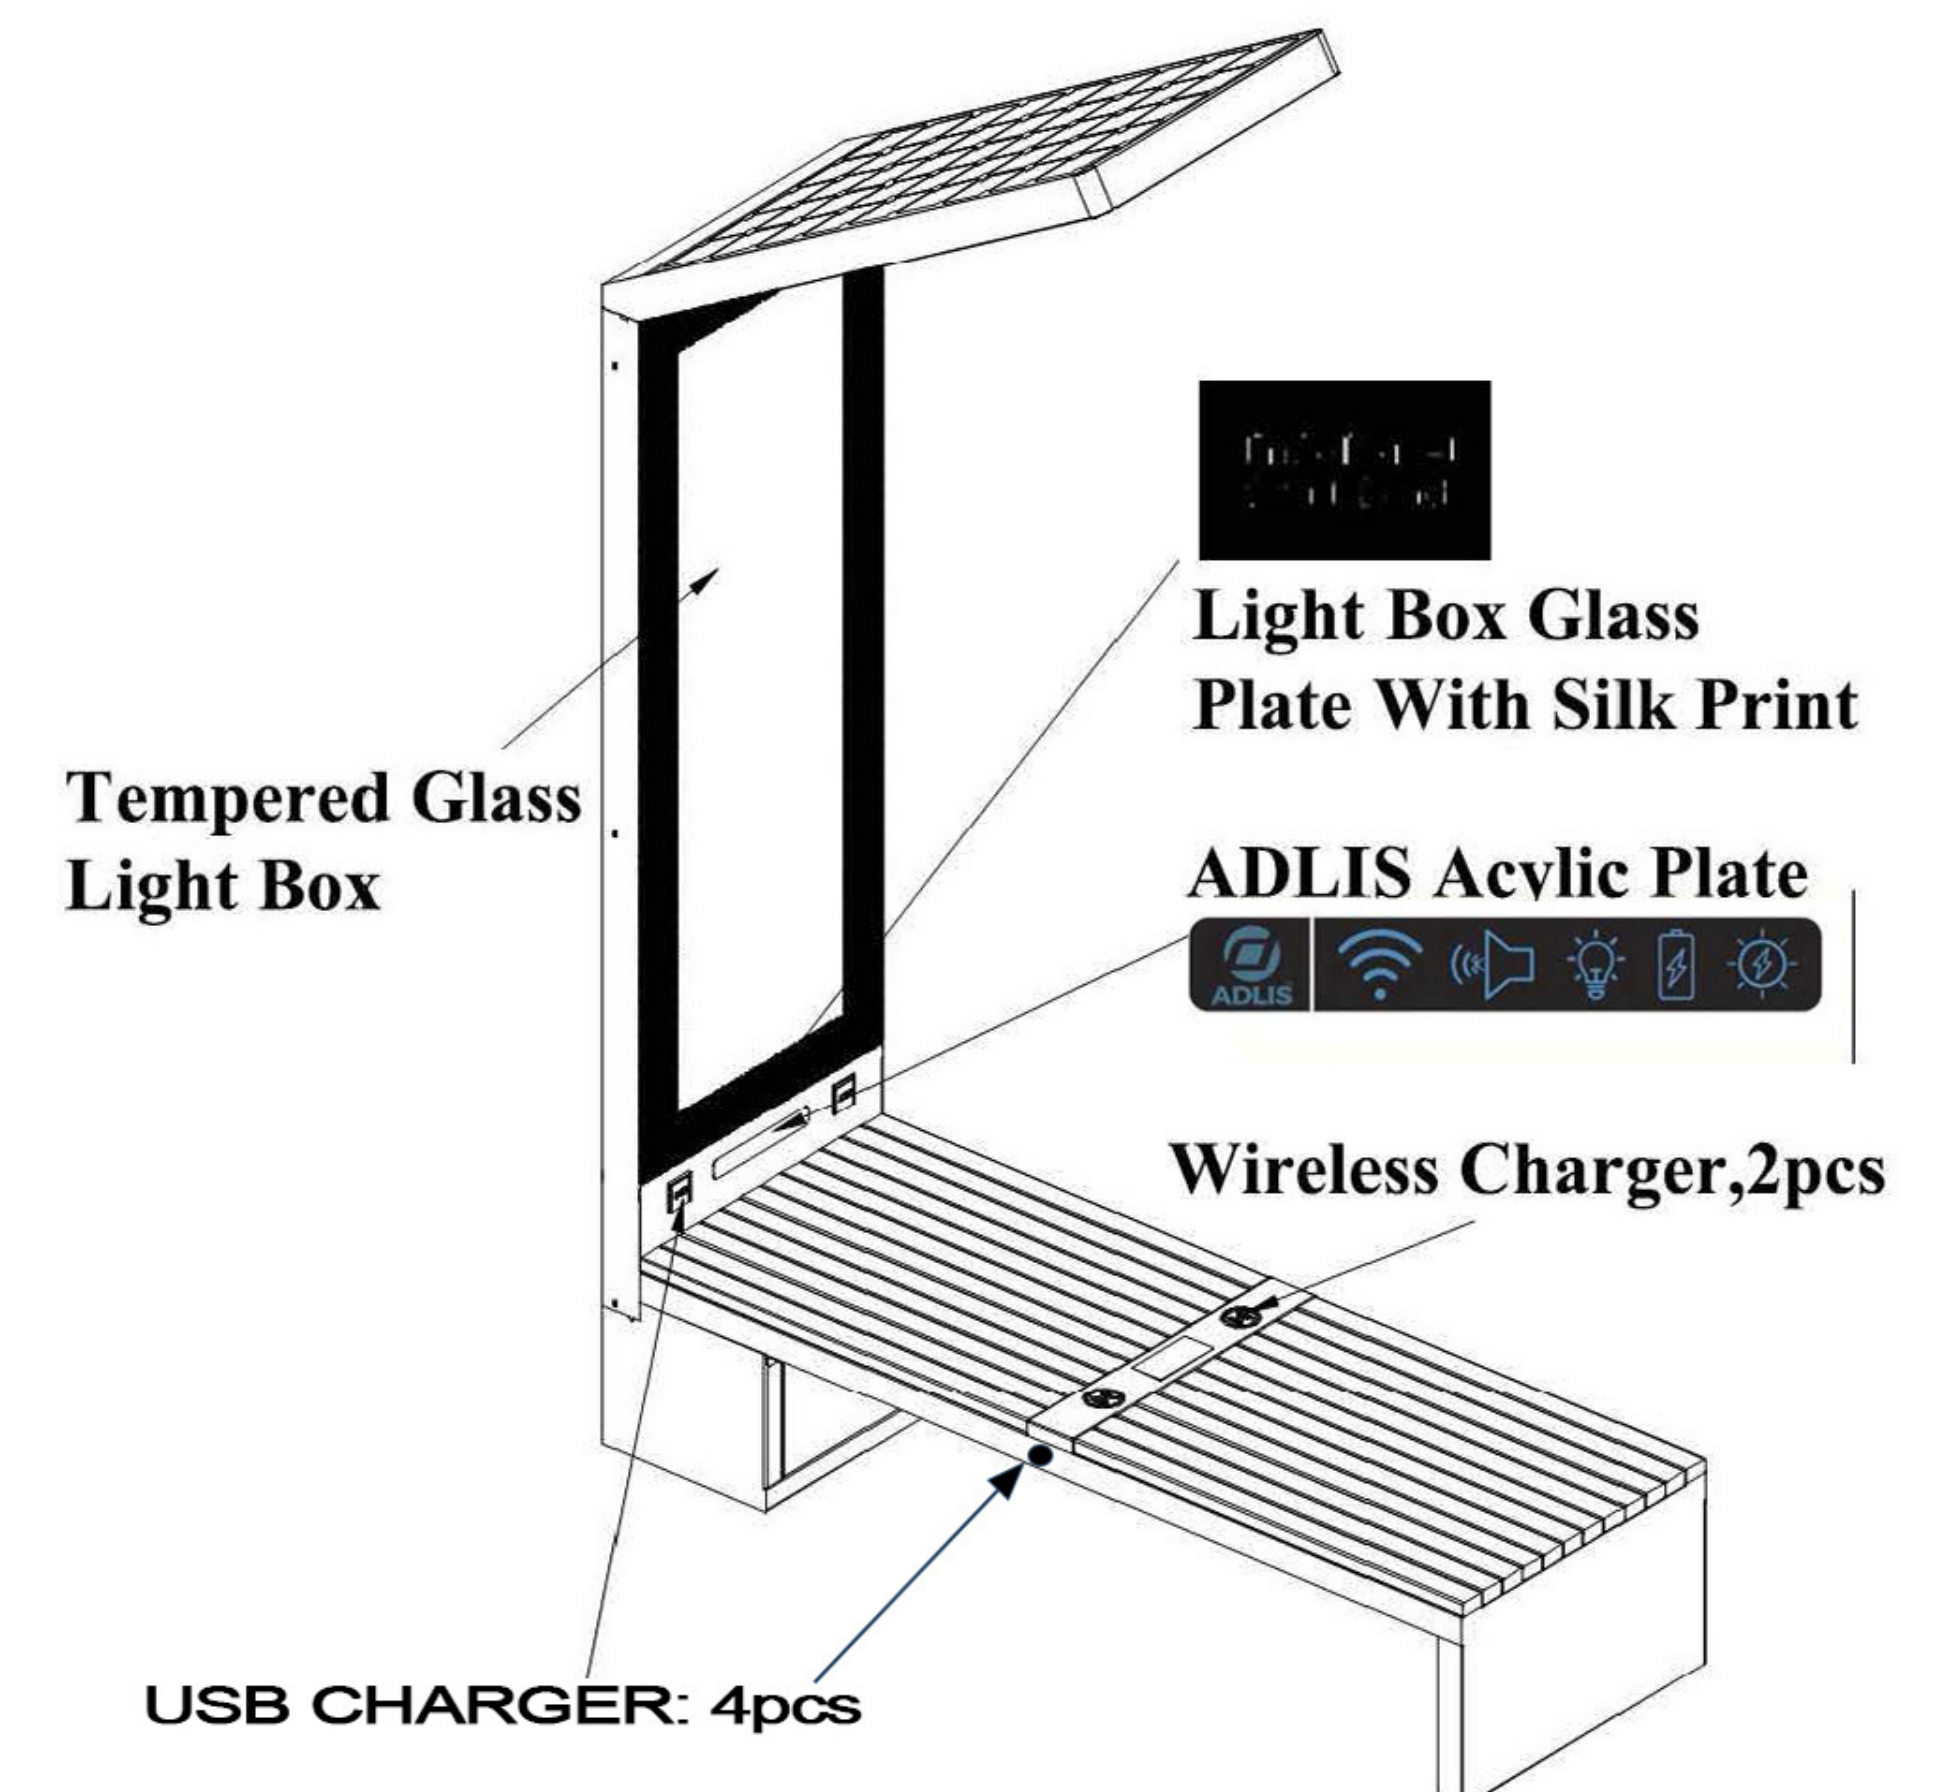

Solar Panel,22V,135W