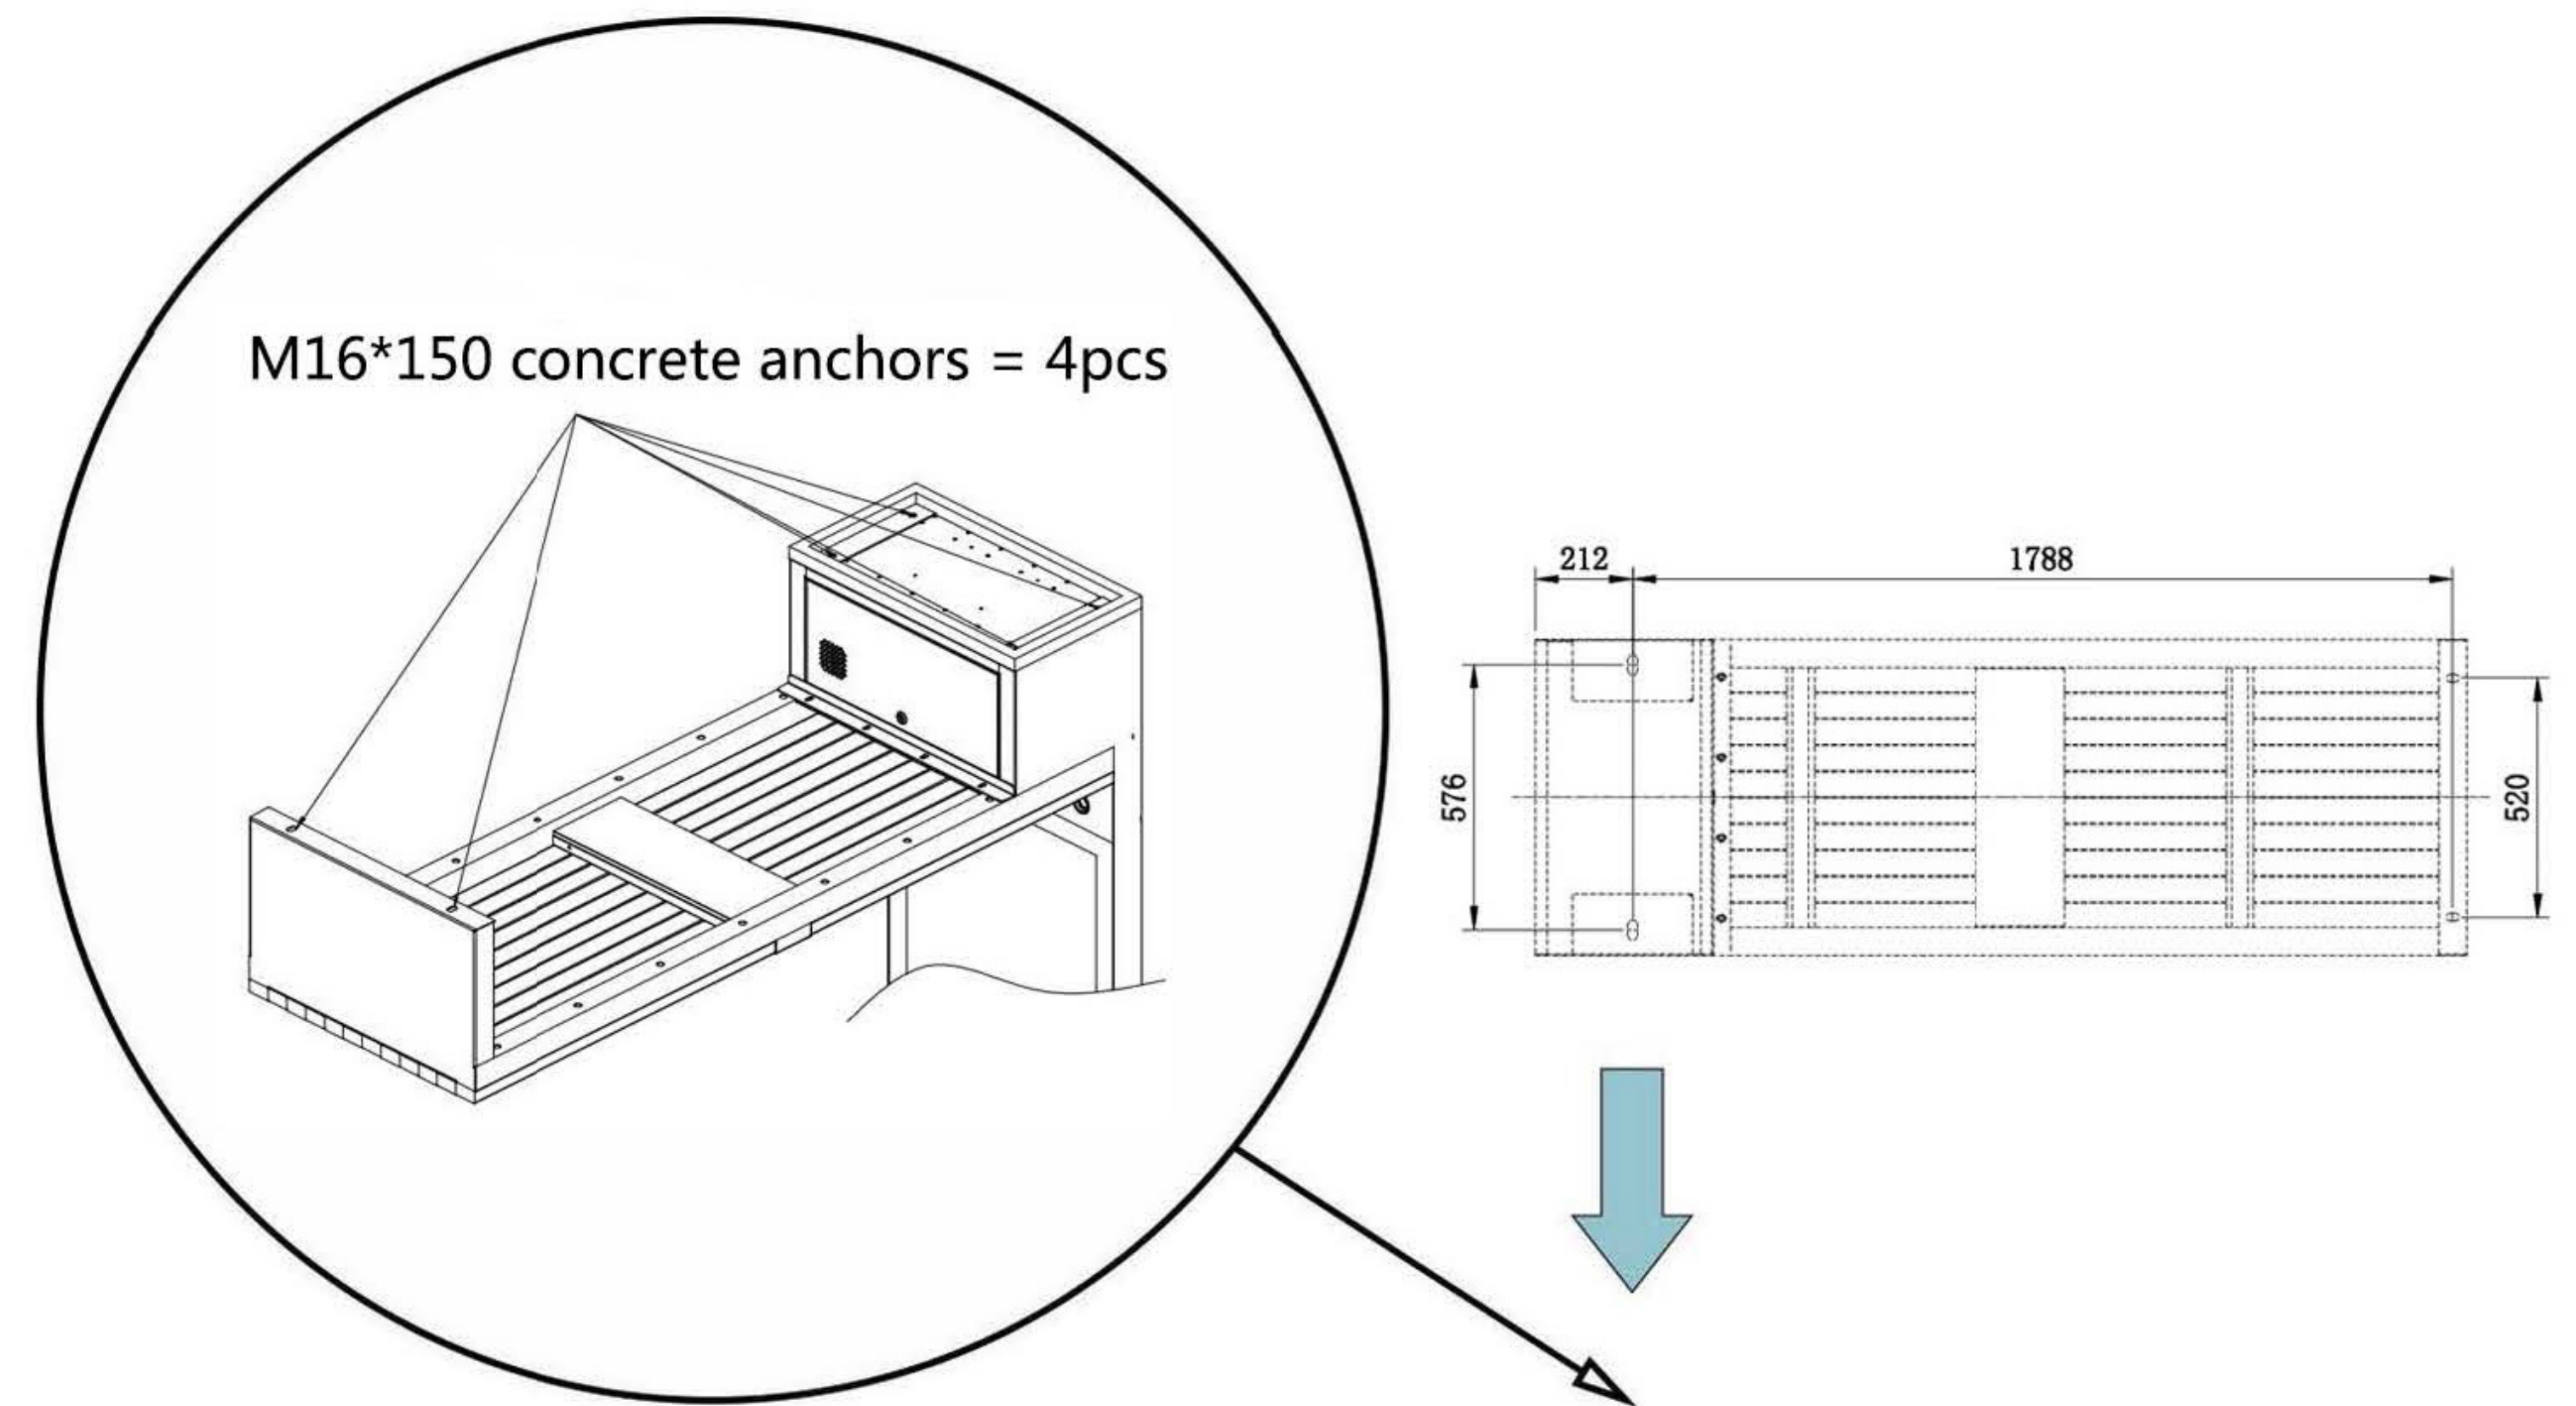

A. Опис і функція:

Притулок мобільного зарядного автобуса Adlis Solar ідеально підходить для короткострокових мобільних багатозадачних людей або є місцем підключення для цілеспрямованих завдань. заряджає 2 пристрої одночасно.

Працює з усіма Apple, Android та іншими популярними пристроями.

B. Використання за призначенням:

Цей продукт призначений лише для зовнішнього використання. Розмістіть його на рівній підлозі, подалі від будь-якої тіні. У тіні сонячна батарея працюватиме неефективно.

C. Вміст упаковки:

1 шт. Adlis Solar Bench Smart

Інструкція 1 шт

1 комплект розпірних гвинтів

D. Інструкції з безпеки

E. Підключення та робота:

F. Догляд, технічне обслуговування, зберігання та транспортування:

УВАГИ

Ми рекомендуємо, щоб кваліфікована особа використовувала його для збирання та розбирання продукту, щоб уникнути будь-якого ризику пошкодження продукту.

Продукт самообслуговування, тобто користувачам не потрібна допомога під час зарядки пристрою

Уважно прочитайте та дотримуйтесь інструкцій з техніки безпеки щодо використання, обслуговування, зберігання та транспортування.

Ми рекомендуємо використовувати оригінальну упаковку для транспортування, щоб захистити продукт від пилу та вологи.

МИ НЕ НЕСЕМО ВІДПОВІДАЛЬНОСТІ ЗА ПОШКОДЖЕННЯ ЛЮДЕЙ АБО МАЙНА, СПРИЧИНЕНІ НЕПРАВИЛЬНИМ ВСТАНОВЛЕННЯМ АБО ЕКСПЛУАТАЦІЄЮ, ЯКА НЕ ОПИСАНА В ЦЬОМУ ПОСІБНИКУ. БУДЬ-ЯКА ЗМІНА ТА/АБО МОДИФІКАЦІЯ ПРОДУКТУ ЧИ ЙОГО АКСЕСУАРІВ НЕГАЙНО СКАСОВУЄ ГАРАНТІЮ.

УВАГА!

Ми рекомендуємо, щоб кваліфікована особа використовувала його для збирання та розбирання продукту, щоб уникнути будь-якого ризику пошкодження продукту.

Ми надаємо дворічну умовну гарантію на цей пристрій з дати покупки

Гарантія також не поширюється на випадкові пошкодження або вандалізм, спричинені продуктам

Гарантія також не поширюється на зарядні кабелі. Ми не контролюємо, як користувачі ставляться до кабелів. Після встановлення виробу у вашому приміщенні заміні кабелі можна придбати за додаткову плату.

МИ НЕ НЕСЕМО ВІДПОВІДАЛЬНОСТІ ЗА ПОШКОДЖЕННЯ ЛЮДЕЙ АБО МАЙНА, СПРИЧИНЕНІ НЕПРАВИЛЬНИМ ВСТАНОВЛЕННЯМ АБО ЕКСПЛУАТАЦІЄЮ, ЯКА НЕ ОПИСАНА В ЦЬОМУ ПОСІБНИКУ. БУДЬ-ЯКА ЗМІНА ТА/АБО МОДИФІКАЦІЯ ПРОДУКТУ ЧИ ЙОГО АКСЕСУАРІВ НЕГАЙНО СКАСОВУЄ ГАРАНТІЮ.