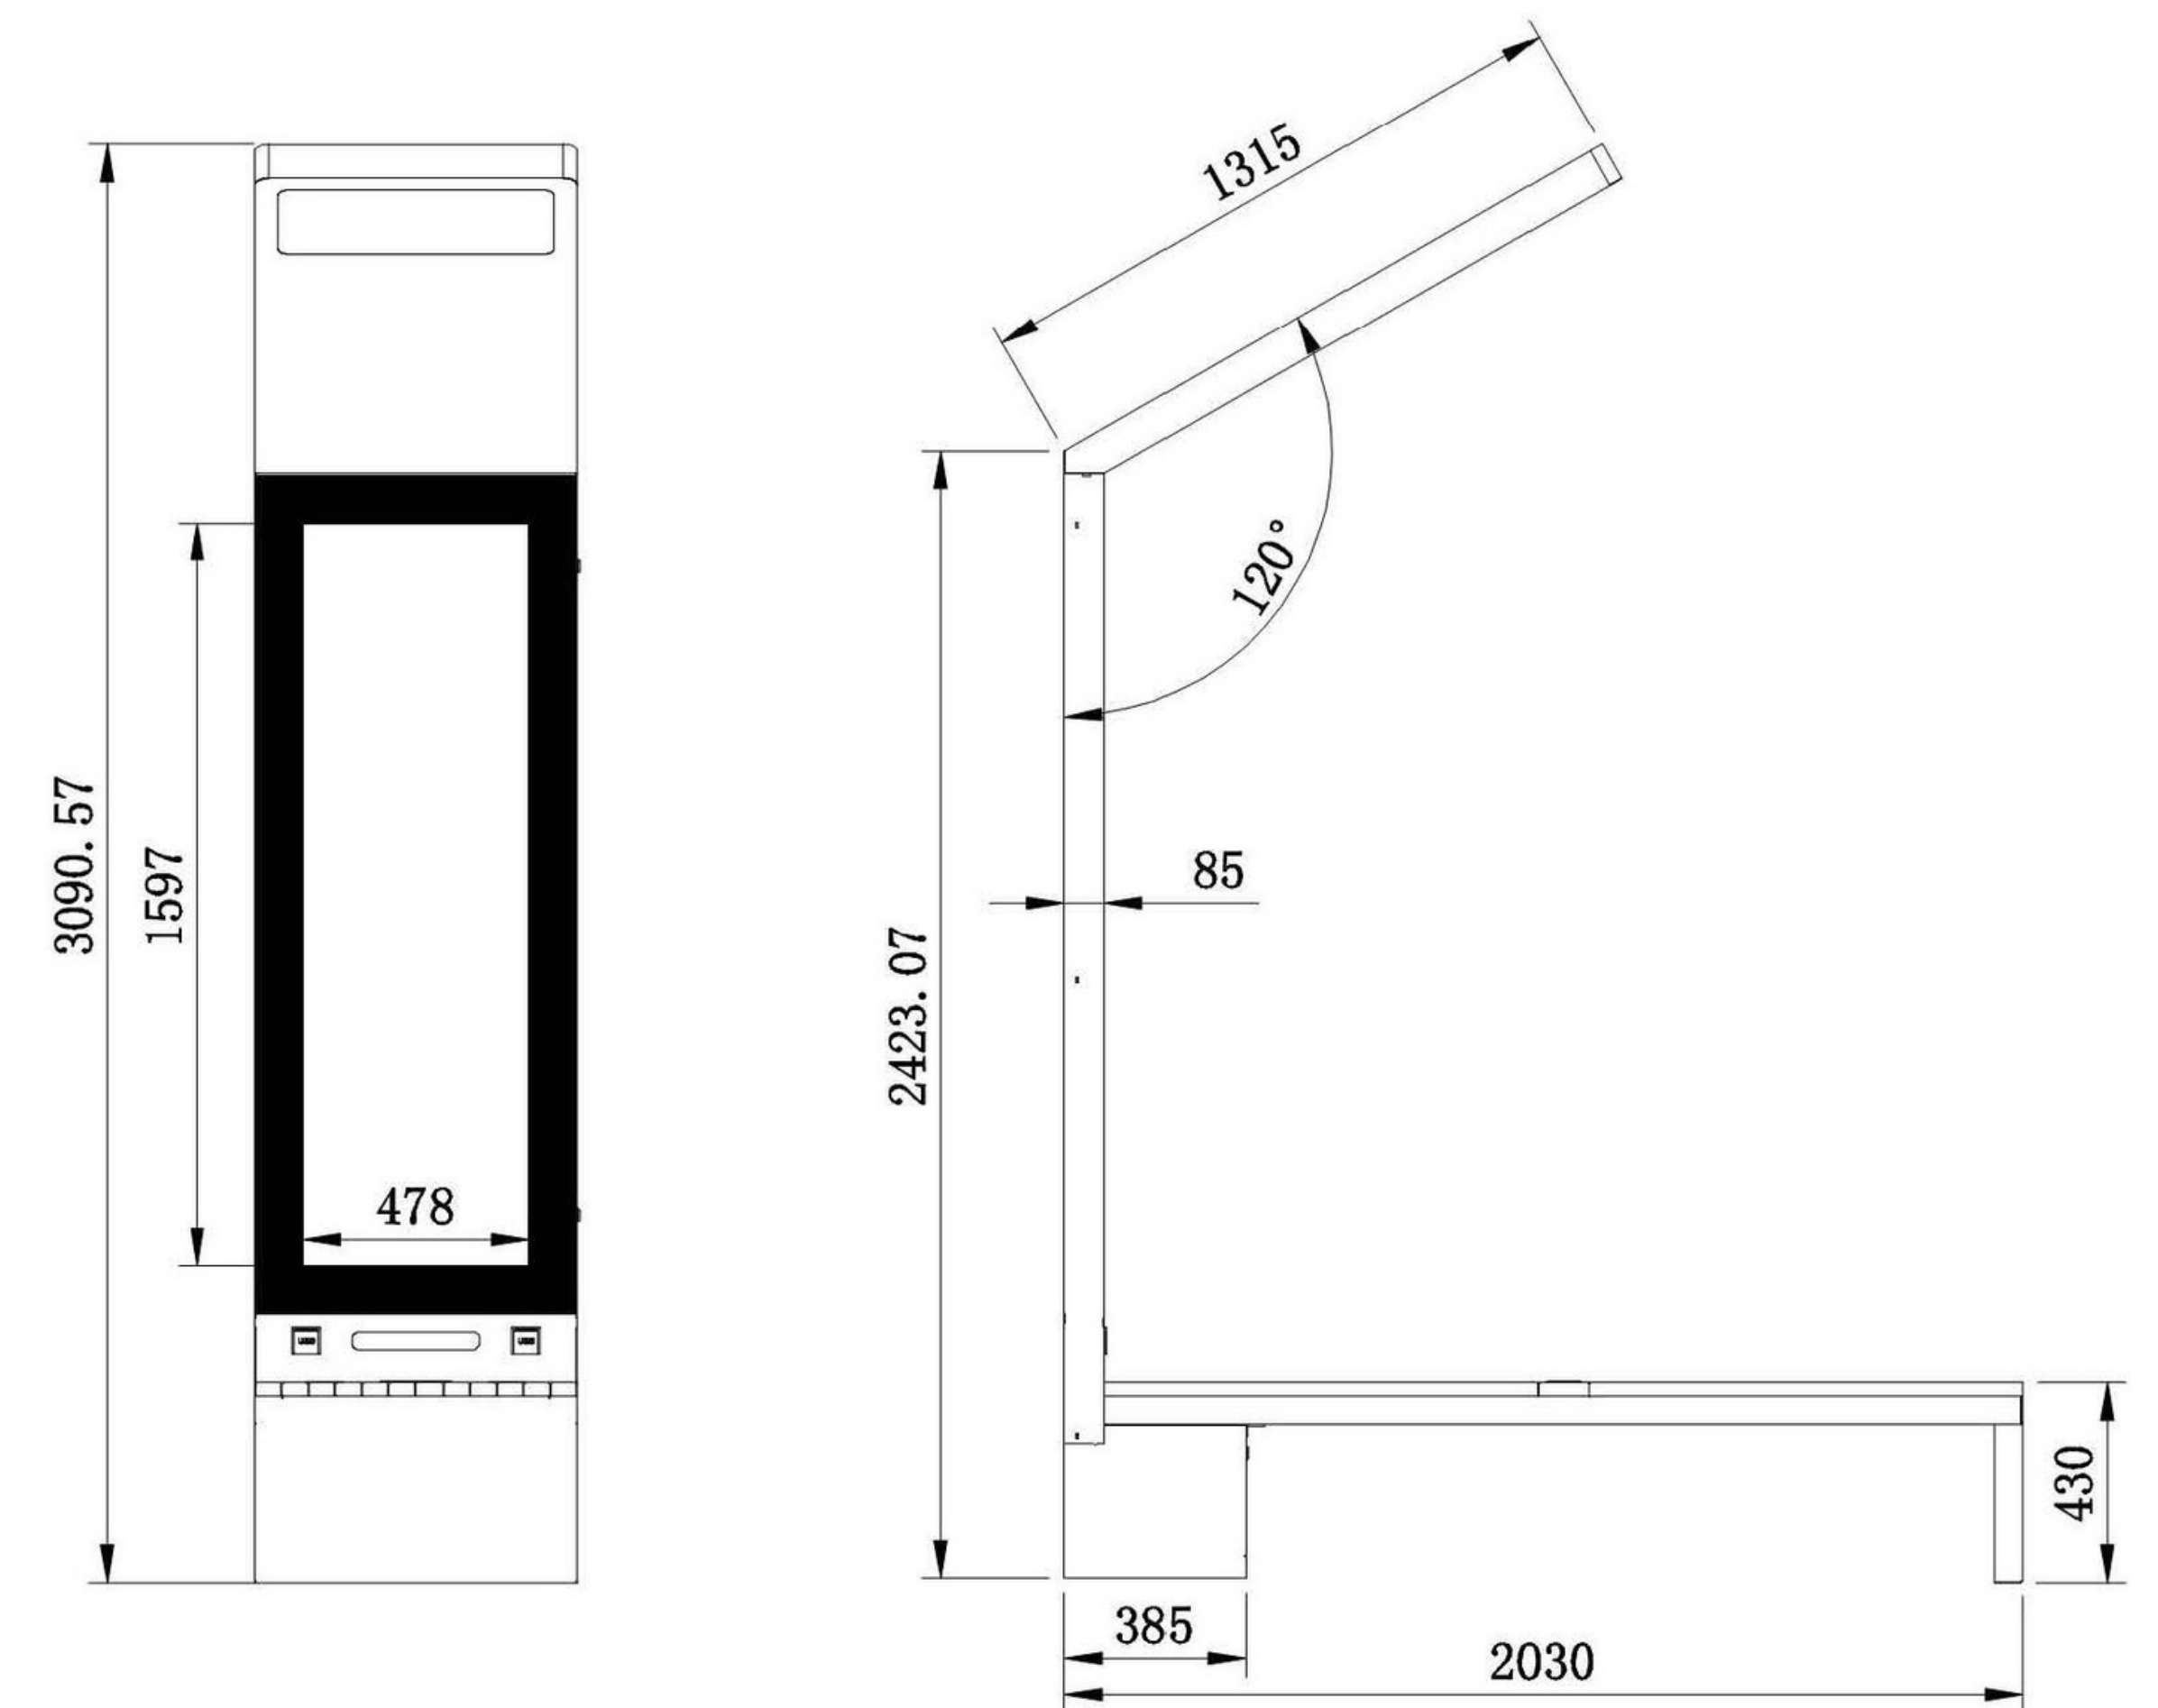

Повідомлення про заряд батареї

Контролер працює при температурі вище 40C. в той час як ефективність роботи батареї стає все менше і менше нижче 0C, при -10C вона вже не працює. Однак після того, як помірна температура підніметься вище 0C, він знову працюватиме. Тому в дуже холодну зиму зарядні пристрої на стенді не працюють. При хорошому сонячному світлі акумулятор повністю заряджається приблизно за 7-8 годин.