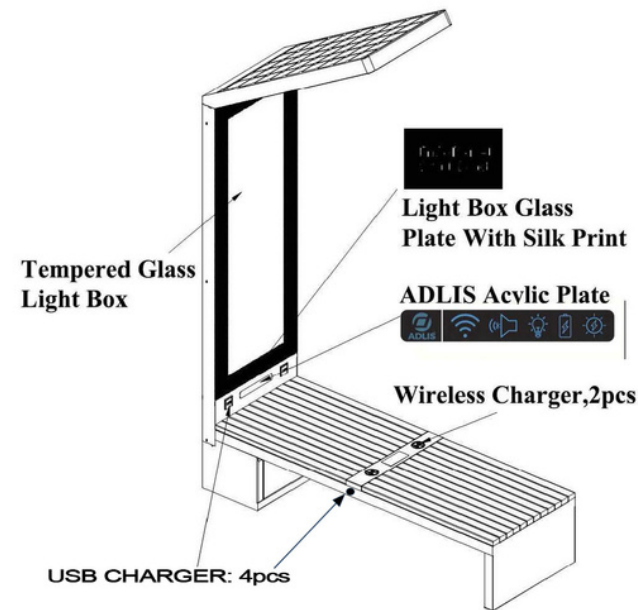

WYC1916

材质：不锈钢#201 + WPC 木

尺寸：长 - 203 厘米，宽 - 68.6 厘米，高 - 309 厘米

太阳能电池板：135W

电池容量：12V、55AH

控制器类型：MPPT

重量：估计180kg

USB充电：2个

电源（每个端口）：5V（2.1A）

无线充电：2 QI 标准

运动传感器

环境光：LED灯条RGBW/暖白光

广告：2个LED灯箱及单色

蓝牙音箱：5/12V

WI-FI：4G国际路由器

选修的

Adlis智慧城市AI平台

智能语音

智能相机

求救按钮

传感器（CO2、噪音、防水等.....

广告用数字显示屏/LED 屏幕

混合系统：太阳能+电力

可针对特定应用进行升级和定制 提供定制颜色 防破坏

Solar Panel,22V,135W