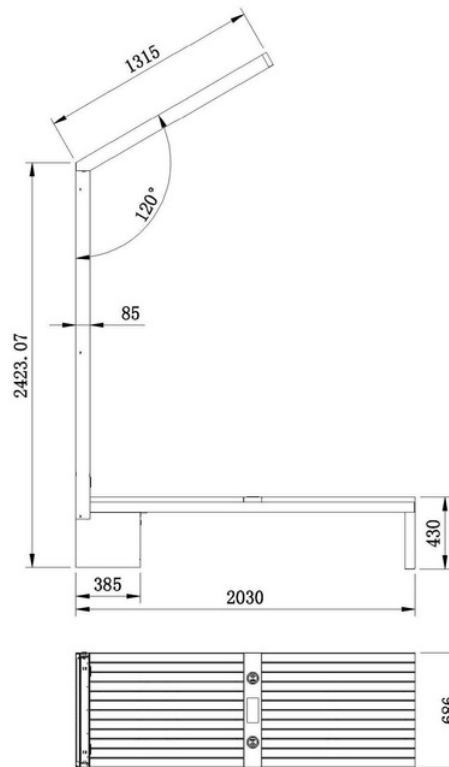

WYC1916

材质：不锈钢#201 + WPC 木

尺寸：长 - 203 厘米，宽 - 68.6 厘米，高 - 309 厘米

太阳能电池板：135W

电池容量：12V、55AH

控制器类型：MPPT

重量：估计180kg

USB充电：2个

电源（每个端口）：5V（2.1A）

无线充电：2 QI 标准

运动传感器

环境光：LED灯条RGBW/暖白光

广告：2个LED灯箱及单色

蓝牙音箱：5/12V

WI-FI：4G国际路由器

选修的

Adlis智慧城市AI平台

智能语音

智能相机

求救按钮

传感器（CO2、噪音、防水等.....

广告用数字显示屏/LED 屏幕

混合系统：太阳能+电力

可针对特定应用进行升级和定制 提供定制颜色 防破坏

Solar Panel,22V,135W