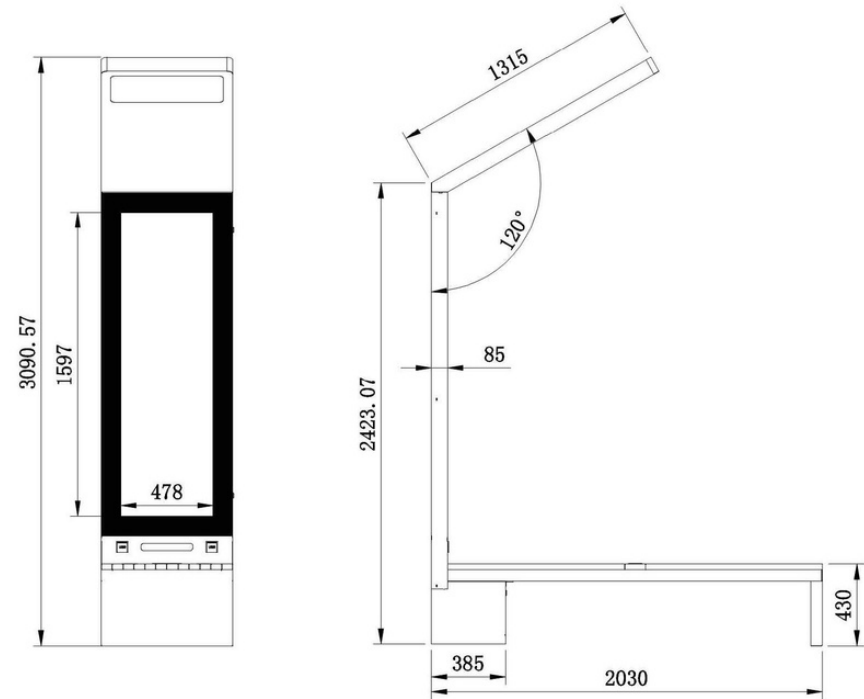

太阳能电池板: 90W

WIFI路由器4G

WYC1916

智能太阳能长凳

长凳由耐候钢制成

不锈钢#201

厚度2-4毫米

www.adlissmart.com

饰面

Plexus盒 - 1055 2P USB 5V 2.1A)

不锈钢 #201 或 #304

选择 RAL 热涂漆

尺寸: 长 2030 毫米 x 686 毫米 x 高 309 毫米 - 重量: 180 公斤

ADLIS SMART

始终创造新事物、设计新概念的重要性使得 Adlis Smart 能够保持智能街道家具生产的领导者地位。

我们的模式，我们的理念

WYC1916

材质：不锈钢#201 + WPC 木

尺寸：长 - 203 厘米，宽 - 68.6 厘米，高 - 309 厘米

太阳能电池板：135W

电池容量：12V、55AH

控制器类型：MPPT

重量：估计180kg

USB充电：2个