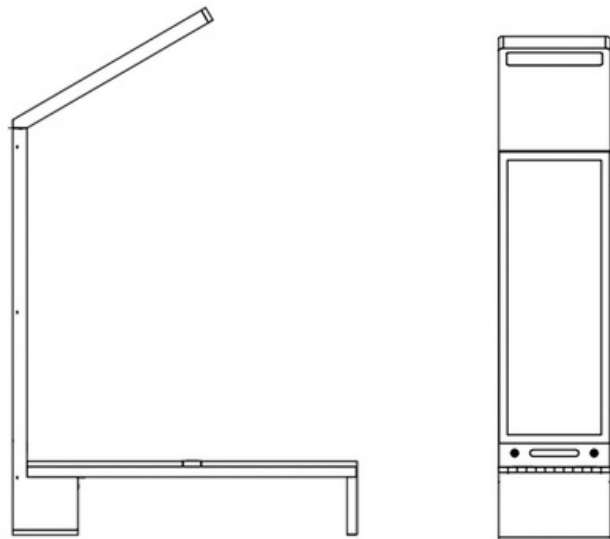

 **ADLIS
WEIYIN**
Official Manufacturer

WYC1916

目录

www.adlissmart.com

描述

太阳能智能长凳由耐候钢制成

不锈钢 #201 + WPC 木材

可选不锈钢 #304 / #316

太阳能电池板: 90W

WIFI路由器4G

WYC1916

智能太阳能长凳

长凳由耐候钢制成

不锈钢#201

厚度2-4毫米

www.adlissmart.com

饰面

Plexus盒 - 1055 2P USB 5V 2.1A)

不锈钢 #201 或 #304

选择 RAL 热涂漆

尺寸: 长 2030 毫米 x 686 毫米 x 高 309 毫米 - 重量: 180 公斤

ADLIS SMART

始终创造新事物、设计新概念的重要性使得 Adlis Smart 能够保持智能街道家具生产的领导者地位。

我们的模式，我们的理念

WYC1916

材质：不锈钢#201 + WPC 木

尺寸：长 - 203 厘米，宽 - 68.6 厘米，高 - 309 厘米

太阳能电池板：135W

电池容量：12V、55AH

控制器类型：MPPT

重量：估计180kg

USB充电：2个