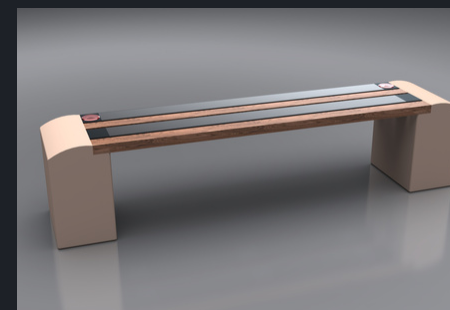

太阳能电池板: 90W

WIFI路由器4G

WYC1916

智能太阳能长凳

长凳由耐候钢制成

不锈钢#201

厚度2-4毫米

www.adlissmart.com

饰面

Plexus盒 - 1055 2P USB 5V 2.1A)

不锈钢 #201 或 #304

选择 RAL 热涂漆

尺寸: 长 2030 毫米 x 686 毫米 x 高 309 毫米 - 重量: 180 公斤

ADLIS SMART

始终创造新事物、设计新概念的重要性使得 Adlis Smart 能够保持智能街道家具生产的领导者地位。

我们的模式，我们的理念

WYC1916 是我们的太阳能智能长凳系列的一部分，设计简单，适合任何地方。舒适、个性化，它配备了促进任何通信和信息所需的所有必要组件。

WYC1916 提供多种选项可供选择。改变测量值、增加太阳能电池板功率等的可能性。

用于装配的WYC1916还提供其他选项，例如智能语音、混合系统数字显示、SOS系统和我们的平台智慧城市人工智能管理系统。

WYC1916 是我们的太阳能智能长凳系列。由#201/#304不锈钢制成，我们提供标准系统和标准系统+选项（智慧城市人工智能平台）。包括太阳能电池板、电池、MPPT控制器、WIFI、LED聚光灯、充电器等。我们提供带混合系统的数字屏幕选项、不带太阳能电池板的室内选项、智能语音等等。地面锚固装置和钢外壳 - 防止破坏。

WYC1916

材质：不锈钢#201 + WPC 木

尺寸：长 - 203 厘米，宽 - 68.6 厘米，高 - 309 厘米

太阳能电池板：135W

电池容量：12V、55AH

控制器类型：MPPT

重量：估计180kg

USB充电：2个